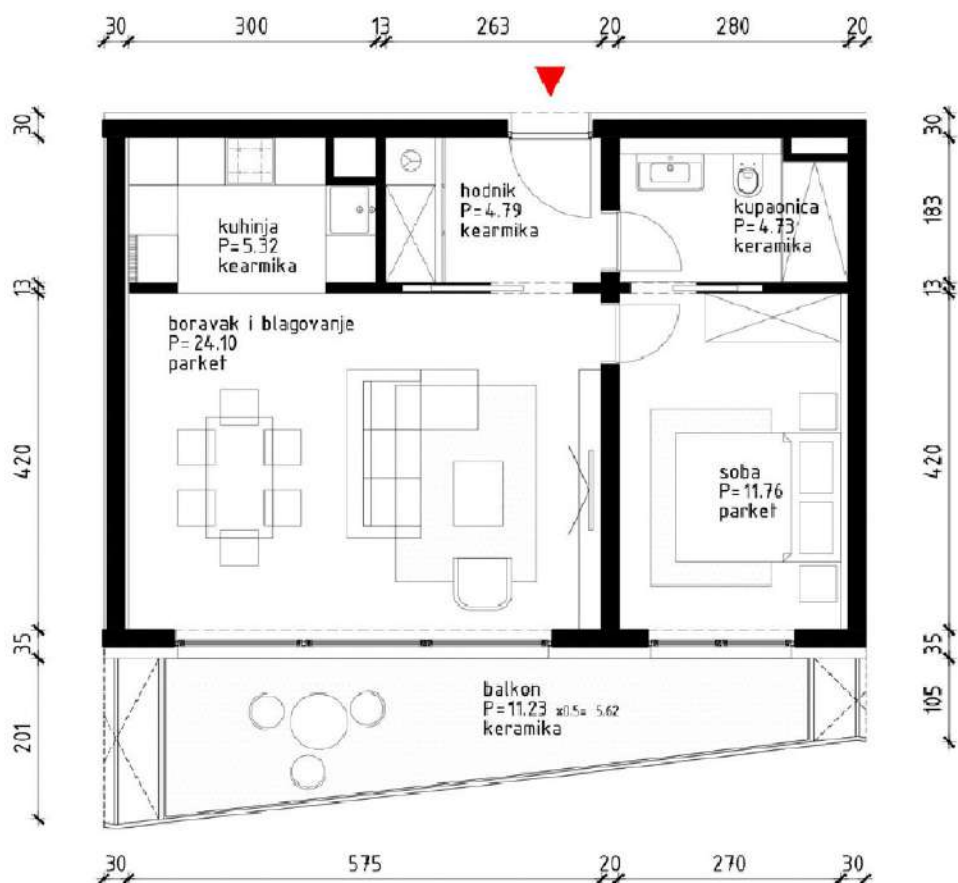

B104

1. KAT

br.	prostorija	površina	kf	površina
01	ULAZNI HODNIK	4.79	1	4.79 m ²
02	KUPAONICA	4.73	1	4.73 m ²
03	KUHINJA	5.32	1	5.32 m ²
04	BORAVAK	24.10	1	24.10 m ²
05	SOBA	11.76	1	11.76 m ²
06	BALKON	11.23	0.5	5.62 m ²
	STAN	61.93		56.32 m ²
07	SP 14	3.04	0.5	1.52
	UKUPNO	64.97		57.84 m ²