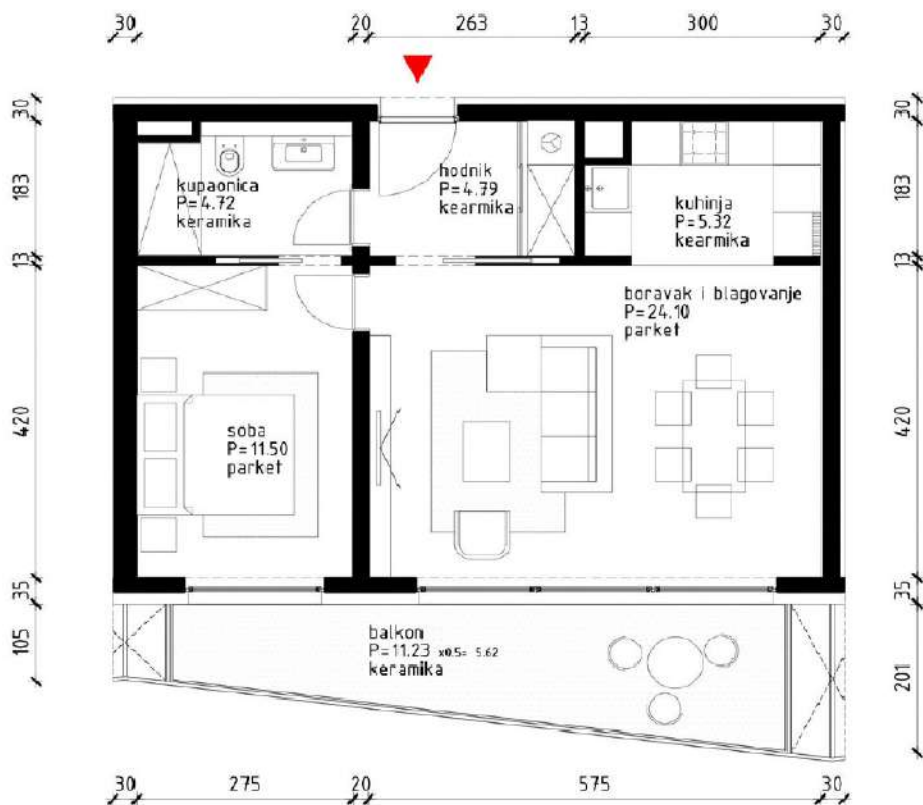

B105

1. KAT

br.	prostorija	površina	kf	površina
01	ULAZNI HODNIK	4.79	1	4.79 m <sup>2</sup>
02	KUPAONICA	4.72	1	4.72 m <sup>2</sup>
03	KUHINJA	5.32	1	5.32 m <sup>2</sup>
04	BORAVAK	24.10	1	24.10 m <sup>2</sup>
05	SOBA	11.50	1	11.50 m <sup>2</sup>
06	BALKON	11.23	0.5	5.62 m <sup>2</sup>
	STAN	61.66		56.05 m <sup>2</sup>
07	SP 15	3.04	0.5	1.52
	UKUPNO	64.70		57.57 m <sup>2</sup>