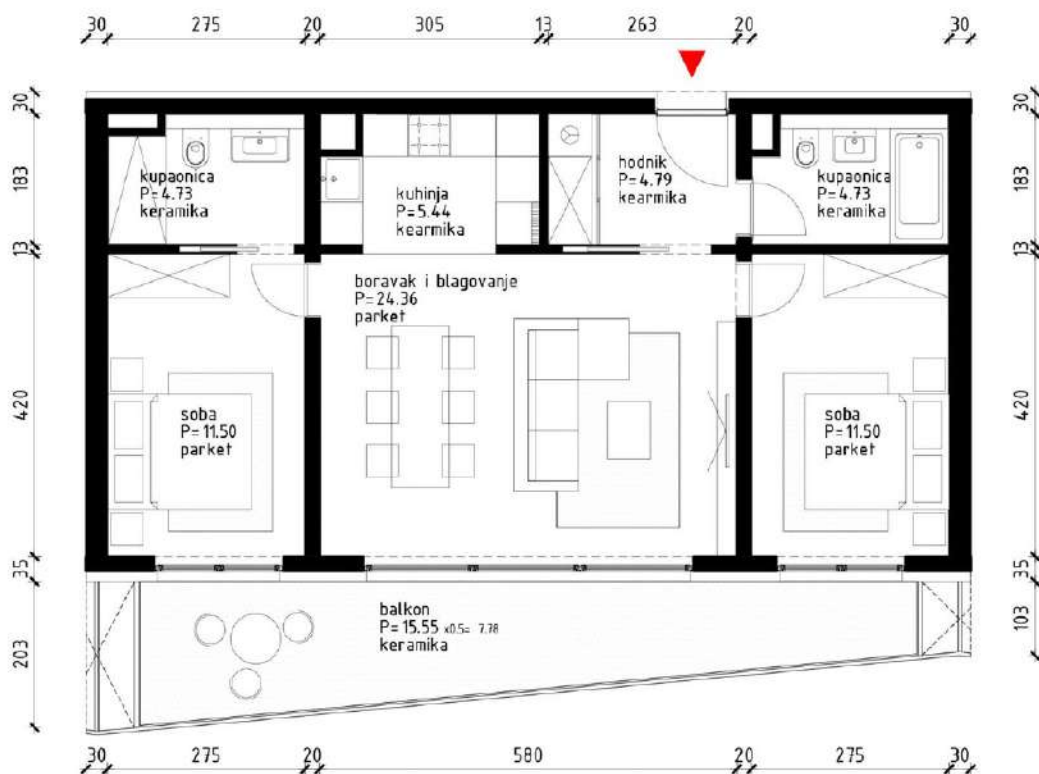

B106

1. KAT

br.	prostorija	površina	kf	površina
01	ULAZNI HODNIK	4.79	1	4.79 m ²
02	KUPAONICA 1	4.73	1	4.73 m ²
03	KUHINJA	5.44	1	5.44 m ²
04	KUPAONICA 2	4.73	1	4.73 m ²
05	BORAVAK	24.36	1	24.36 m ²
06	SOBA 1	11.50	1	11.50 m ²
07	SOBA 2	11.50	1	11.50 m ²
08	BALKON	15.55	0.5	7.78 m ²
	STAN	82.60		74.83 m ²
07	SP 16	3.04	0.5	1.52
	UKUPNO	85.64		76.35 m ²