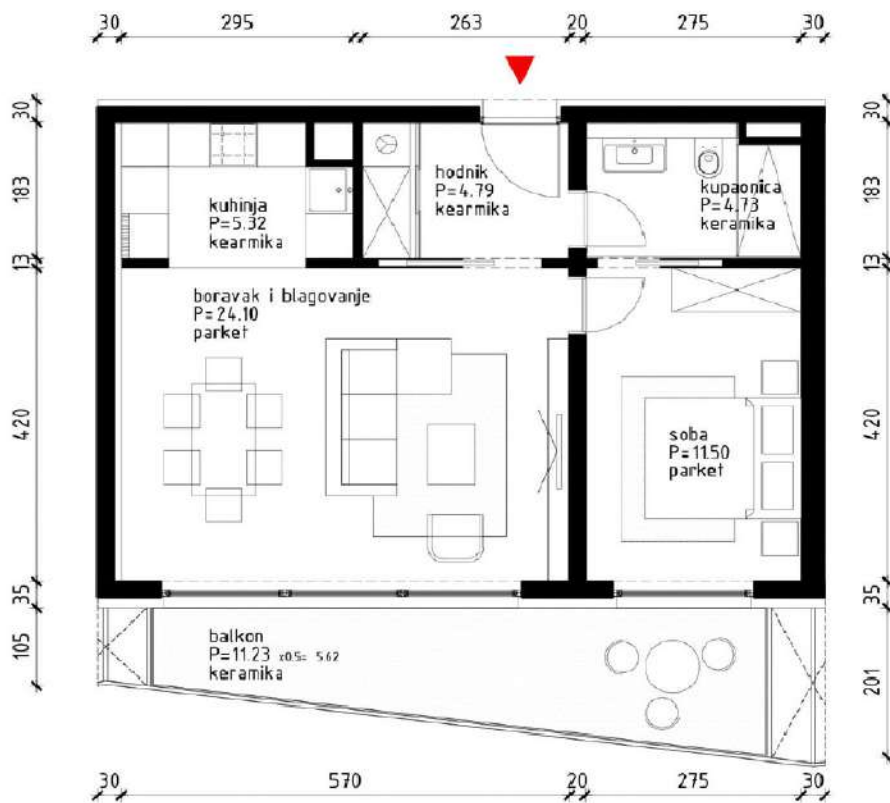

B107

1. KAT

br.	prostorija	površina	kf	površina
01	ULAZNI HODNIK	4.79	1	4.79 m ²
02	KUPAONICA	4.73	1	4.73 m ²
03	KUHINJA	5.32	1	5.32 m ²
04	BORAVAK	24.10	1	24.10 m ²
05	SOBA	11.50	1	11.50 m ²
06	BALKON	11.23	0.5	5.62 m ²
	STAN	61.67		56.06 m ²
07	SP 17	3.04	0.5	1.52
	UKUPNO	64.71		57.58 m ²