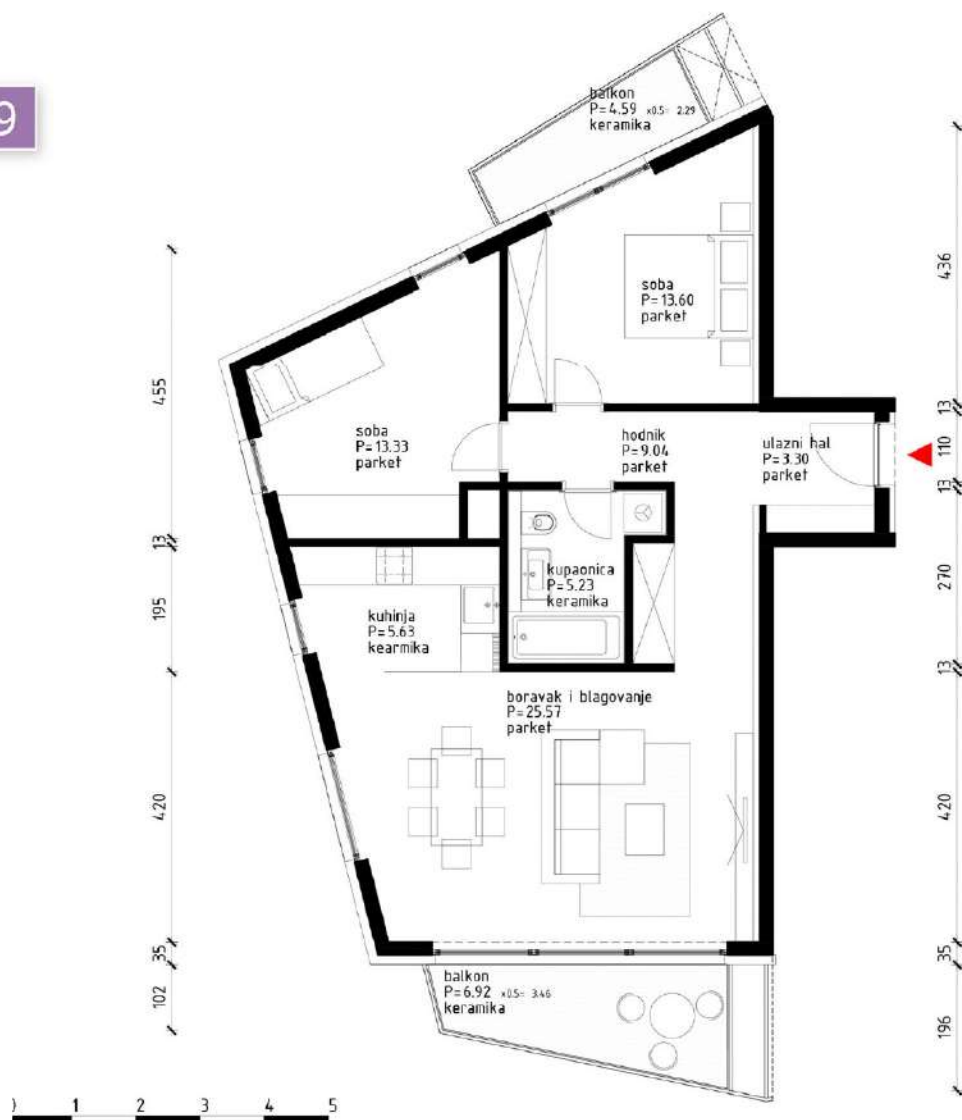

B109

1. KAT

br.	prostorija	površina	kf	površina
01	ULAZNI HODNIK	3.30	1	3.30 m ²
02	HODNIK	9.04	1	9.04 m ²
03	KUPAONICA	5.23	1	5.23 m ²
04	KUHINJA	5.63	1	5.63 m ²
05	BORAVAK	25.57	1	25.57 m ²
06	SOBA 1	13.33	1	13.33 m ²
07	SOBA 2	13.60	1	13.60 m ²
08	BALKON	4.59	0.5	2.29 m ²
09	BALKON	6.92	0.5	3.46 m ²
	STAN	87.21		81.45 m ²
07	SP 19	3.04	0.5	1.52
	UKUPNO	90.25		82.97 m ²