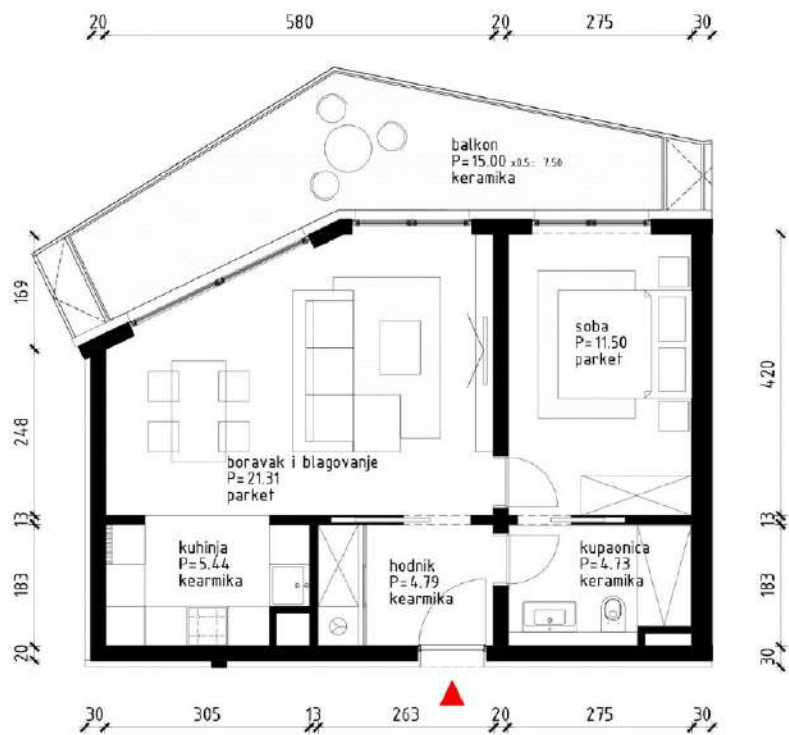

B110

1. KAT

br.	prostorija	površina	kf	površina
01	ULAZNI HODNIK	4,79	1	4,79 m <sup>2</sup>
02	KUPAONICA	4,73	1	4,73 m <sup>2</sup>
03	KUHINJA	5,44	1	5,44 m <sup>2</sup>
04	BORAVAK	21,31	1	21,31 m <sup>2</sup>
05	SOBA	11,50	1	11,50 m <sup>2</sup>
06	BALKON	15,00	0,5	7,50 m <sup>2</sup>
	STAN	62,77		55,27 m <sup>2</sup>
07	SP 20	3,04	0,5	1,52
	UKUPNO	65,81		56,79 m <sup>2</sup>