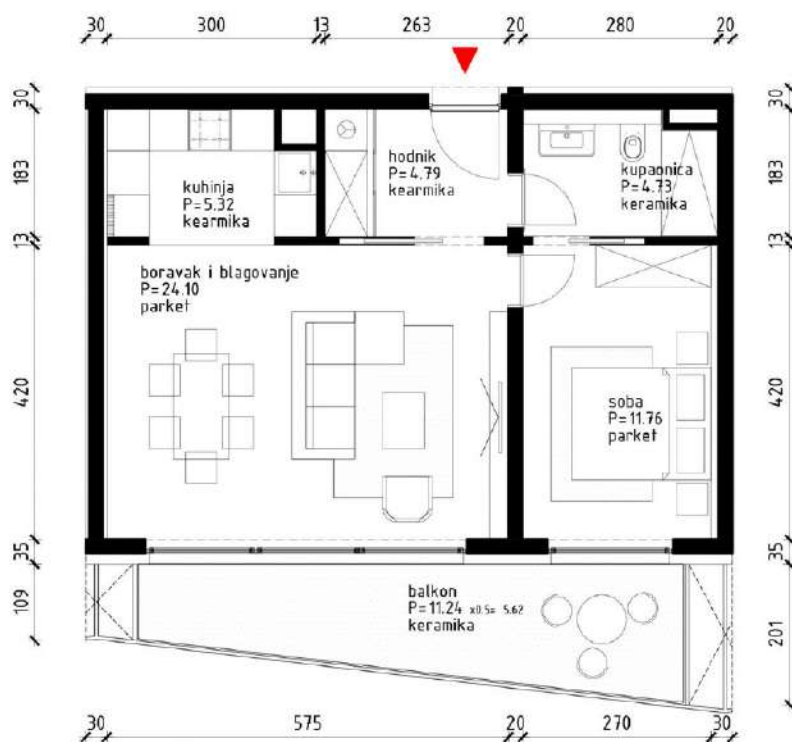

B204

2. KAT

br.	prostorija	površina	kf	površina
01	ULAZNI HODNIK	4.79	1	4.79 m ²
02	KUPAONICA	4.73	1	4.73 m ²
03	KUHINJA	5.32	1	5.32 m ²
04	BORAVAK	24.10	1	24.10 m ²
05	SOBA	11.76	1	11.76 m ²
06	BALKON	11.24	0.5	5.62 m ²
	STAN	61.94		56.32 m ²
07	SP 25	3.04	0.5	1.52
	UKUPNO	64.98		57.84 m ²