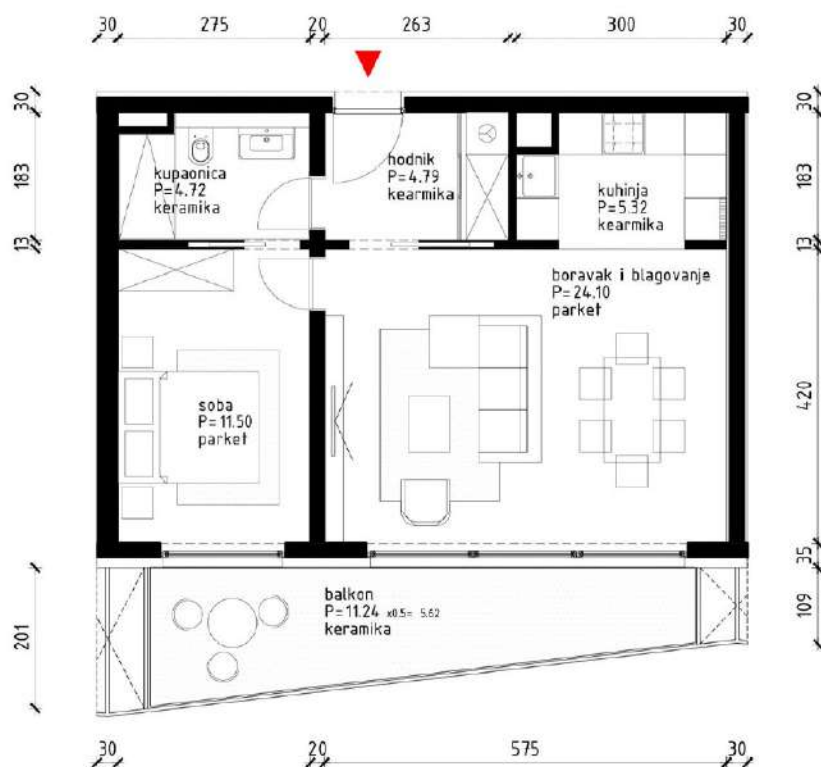

B205

2. KAT

br.	prostorija	površina	kf	površina
01	ULAZNI HODNIK	4.79	1	4.79 m <sup>2</sup>
02	KUPAONICA	4.72	1	4.72 m <sup>2</sup>
03	KUHINJA	5.32	1	5.32 m <sup>2</sup>
04	BORAVAK	24.10	1	24.10 m <sup>2</sup>
05	SOBA	11.50	1	11.50 m <sup>2</sup>
06	BALKON	11.24	0.5	5.62 m <sup>2</sup>
	STAN	61.67		56.05 m <sup>2</sup>
07	SP 26	3.04	0.5	1.52
	UKUPNO	64.71		57.57 m <sup>2</sup>