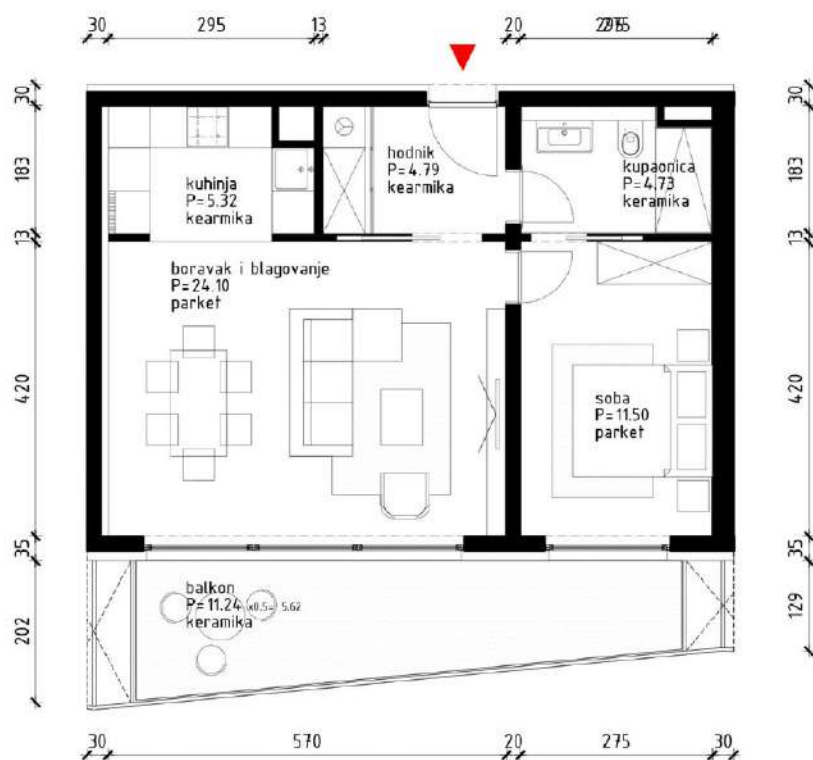

B207

2. KAT

br.	prostorija	površina	kf	površina
01	ULAZNI HODNIK	4.79	1	4.79 m ²
02	KUPAONICA	4.73	1	4.73 m ²
03	KUHINJA	5.32	1	5.32 m ²
04	BORAVAK	24.10	1	24.10 m ²
05	SOBA	11.50	1	11.50 m ²
06	BALKON	11.24	0.5	5.62 m ²
	STAN	61.68		56.06 m ²
07	SP 28	3.04	0.5	1.52
	UKUPNO	64.72		57.58 m ²