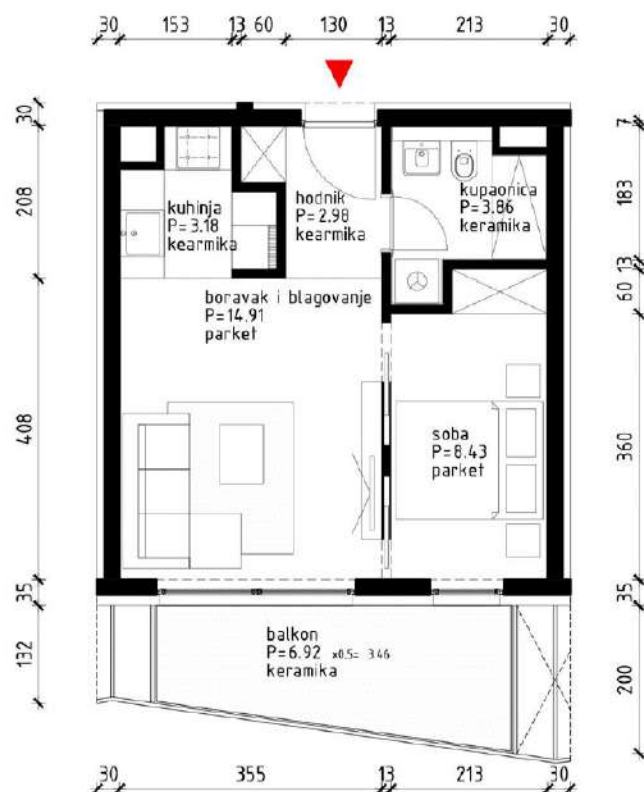

B208

2. KAT

br.	prostorija	površina	kf	površina
01	ULAZNI HODNIK	2.98	1	2.98 m ²
02	KUPAONICA	3.86	1	3.86 m ²
03	KUHINJA	3.18	1	3.18 m ²
04	BORAVAK	14.91	1	14.91 m ²
05	SOBA	8.43	1	8.43 m ²
06	BALKON	6.92	0.5	3.46 m ²
	STAN	40.28		36.82 m ²
07	SP 29	3.04	0.5	1.52
	UKUPNO	43.32		38.34 m ²