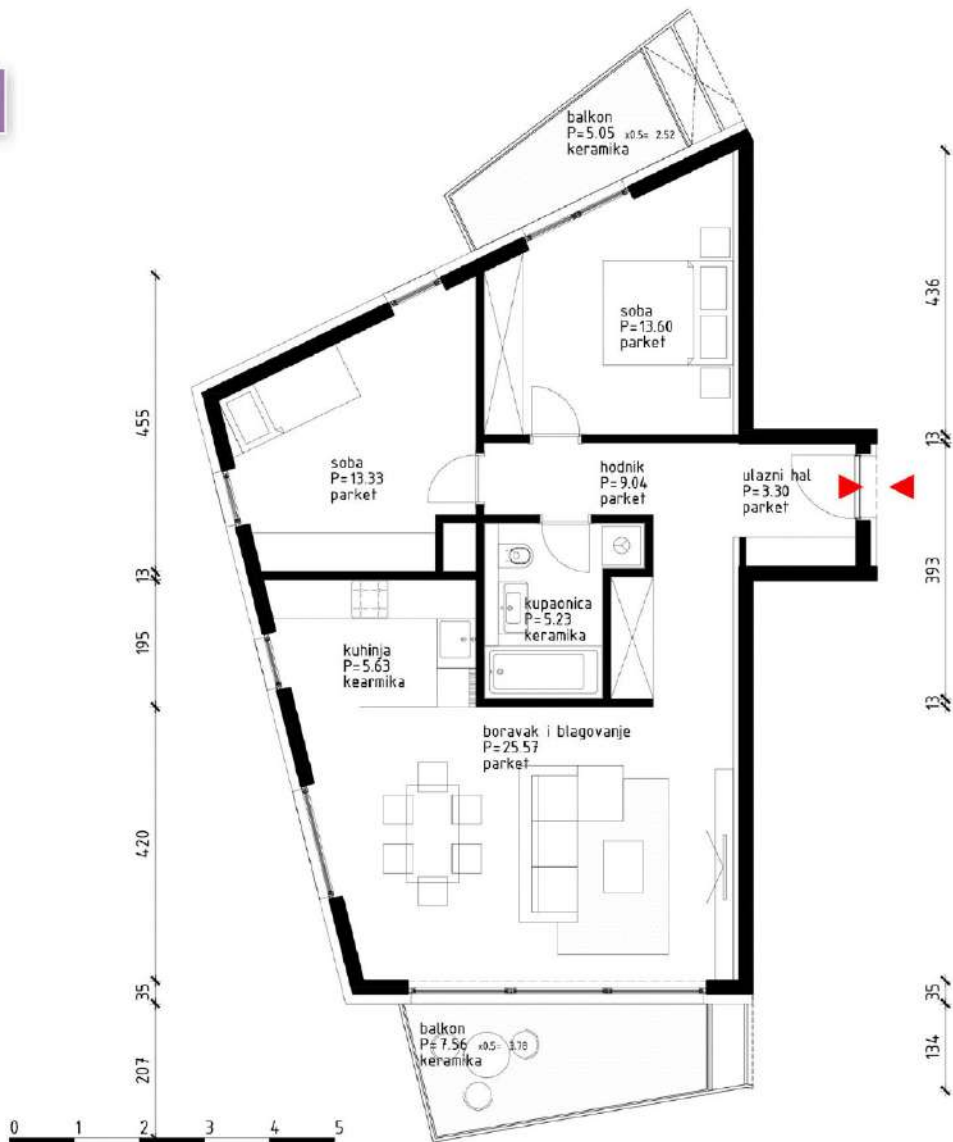

B209

2. KAT

br.	prostorija	površina	kf	površina
01	ULAZNI HODNIK	3.30	1	3.30 m ²
02	HODNIK	9.04	1	9.04 m ²
03	KUPAONICA	5.23	1	5.23 m ²
04	KUHINJA	5.63	1	5.63 m ²
05	BORAVAK	25.57	1	25.57 m ²
06	SOBA 1	13.33	1	13.33 m ²
07	SOBA 2	13.60	1	13.60 m ²
08	BALKON	5.05	0.5	2.52 m ²
09	BALKON	7.56	0.5	3.78 m ²
	STAN	88.31		82.00 m ²
07	SP 30	3.04	0.5	1.52
	UKUPNO	91.35		83.52 m ²