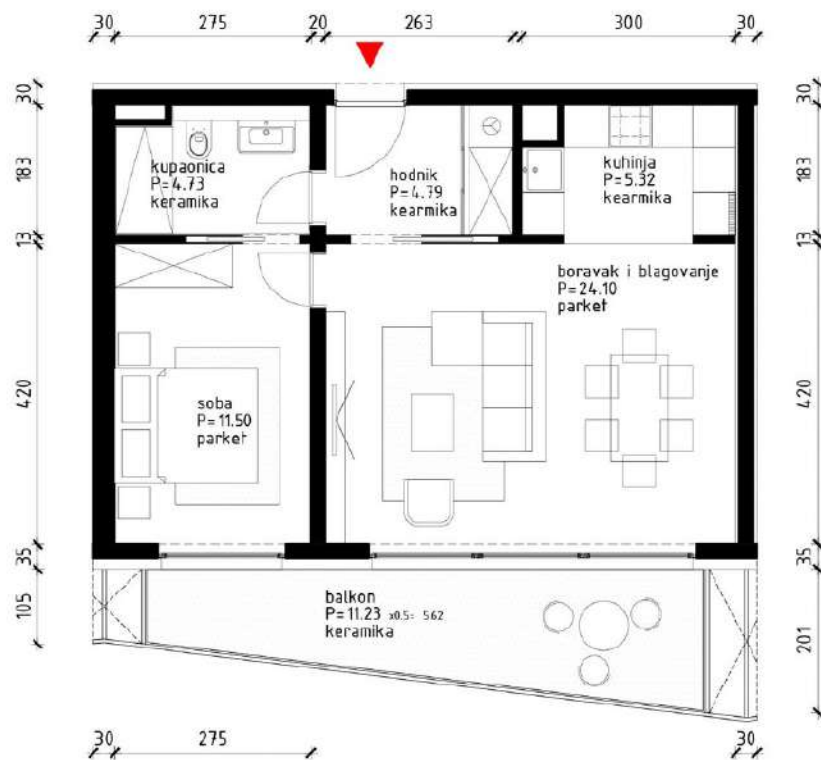

B304

3. KAT

br.	prostorija	površina	kf	površina
01	ULAZNI HODNIK	4.79	1	4.79 m ²
02	KUPAONICA	4.73	1	4.73 m ²
03	KUHINJA	5.32	1	5.32 m ²
04	BORAVAK	24.10	1	24.10 m ²
05	SOBA	11.50	1	11.50 m ²
06	BALKON	11.23	0.5	5.62 m ²
	STAN	61.67		56.06 m ²
07	SP 36	3.58	0.5	1.79
	UKUPNO	65.25		57.85 m ²