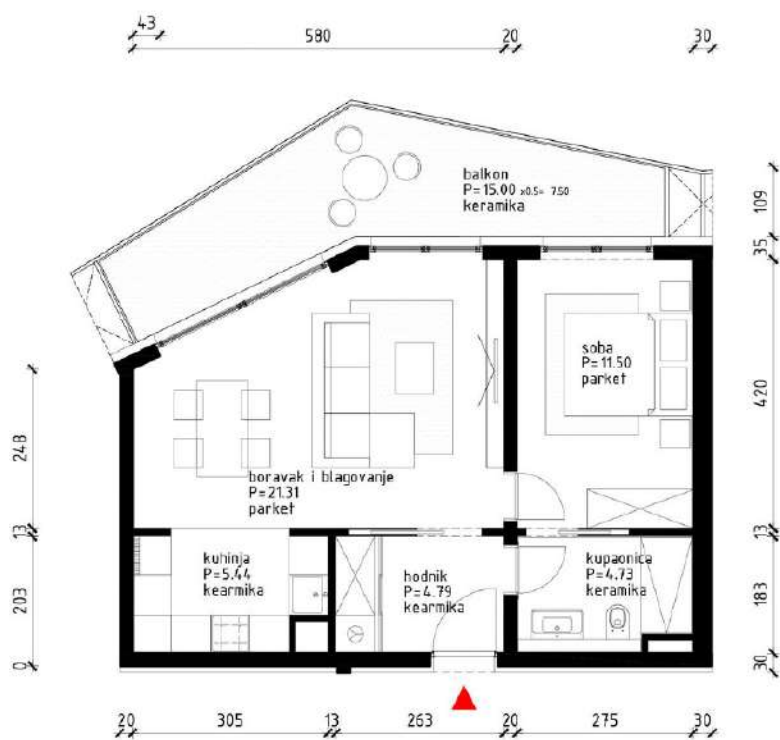

B308

3. KAT

br.	prostorija	površina	kf	površina
01	ULAZNI HODNIK	4.79	1	4.79 m ²
02	KUPAONICA	4.73	1	4.73 m ²
03	KUHINJA	5.44	1	5.44 m ²
04	BORAVAK	21.31	1	21.31 m ²
05	SOBA	11.50	1	11.50 m ²
06	BALKON	15.00	0.5	7.50 m ²
	STAN	62.77		55.27 m ²
07	SP 40	3.00	0.5	1.50
	UKUPNO	65.77		56.77 m ²