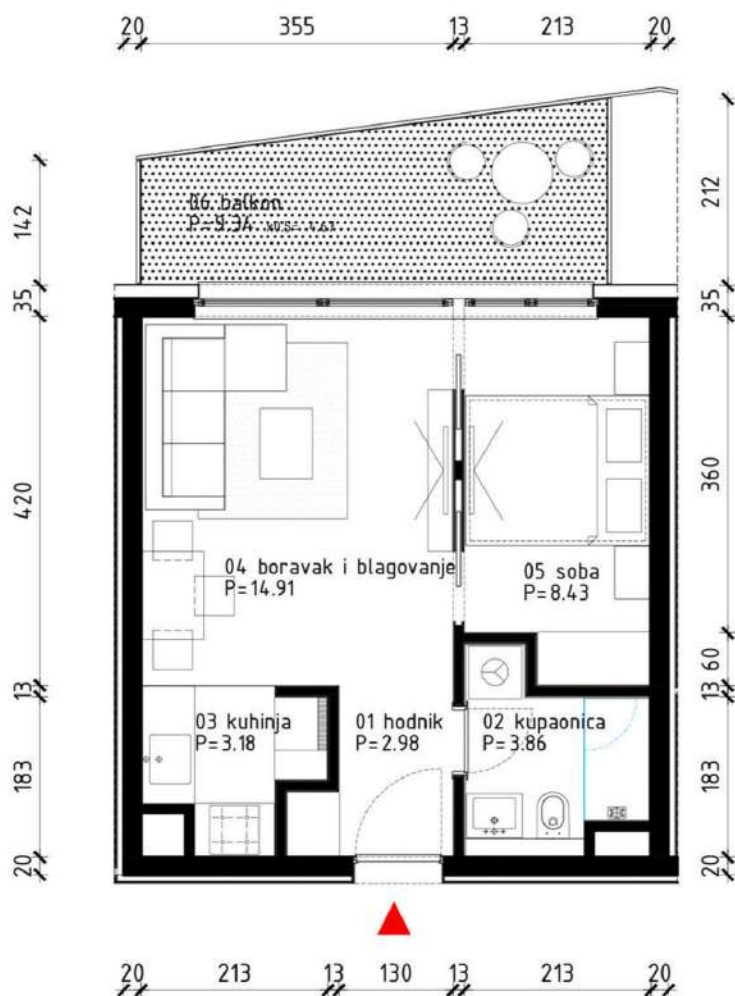

C001

PRIZEMLJE

br.	prostorija	površina	kf	površina
01	ULAZNI HODNIK	2.98	1	2.98 m ²
02	KUPAONICA	3.86	1	3.86 m ²
03	KUHINJA	3.18	1	3.18 m ²
04	BORAVAK	14.91	1	14.91 m ²
05	SOBA	8.43	1	8.43 m ²
06	BALKON	9.34	0.5	4.67 m ²
	STAN	42.70		38.03 m ²
07	SP 01	2.61	0.5	1.30 m ²
	UKUPNO	45.31		39.33 m ²