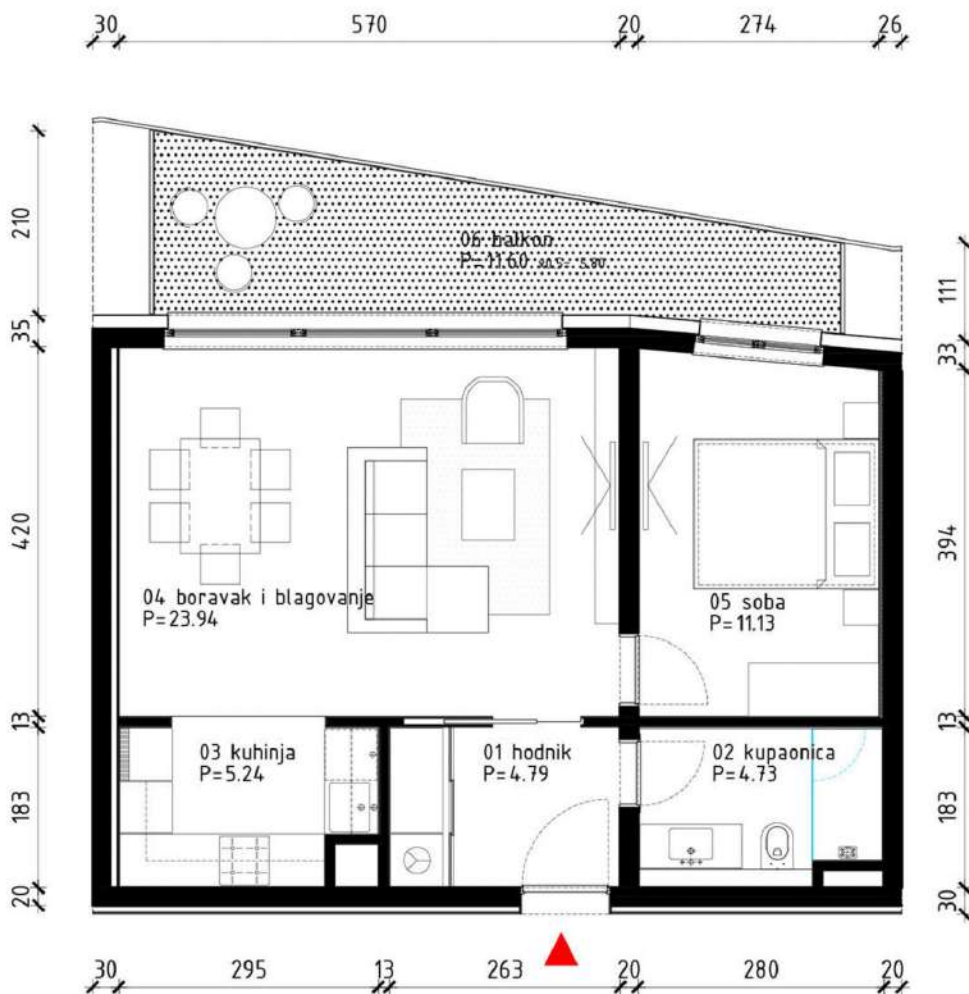

C002

PRIZEMLJE

br.	prostorija	površina	kf	površina	
01	ULAZNI HODNIK	4.79	1	4.79 m ²	
02	KUPAONICA	4.73	1	4.73 m ²	
03	KUHINJA	5.26	1	5.26 m ²	
04	BORAVAK	23.94	1	23.94 m ²	
05	SOBA	11.13	1	11.13 m ²	
06	BALKON	11.60	0.5	5.80 m ²	
	STAN	61.45		55.65 m ²	
07	SP	02	2.61	0.5	1.30 m ²
	UKUPNO	64.06		56.95 m ²	