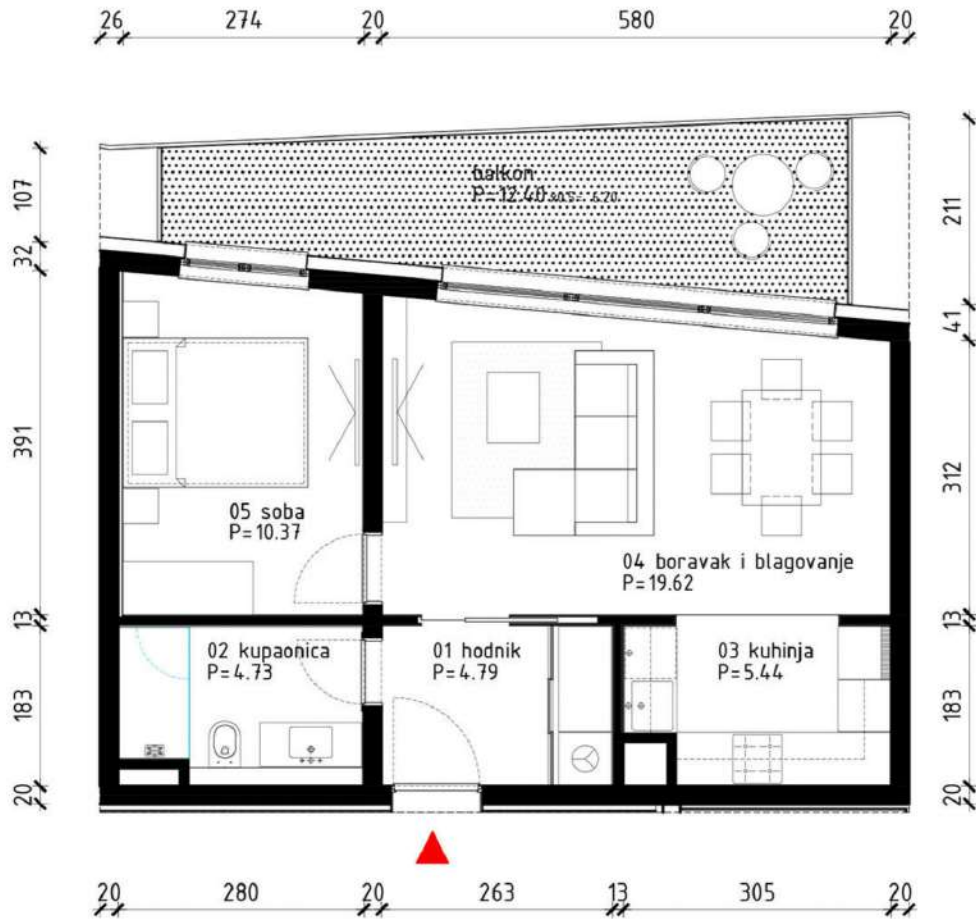

C003

PRIZEMLJE

br.	prostorija	površina	kf	površina	
01	ULAZNI HODNIK	4.79	1	4.79 m ²	
02	KUPAONICA	4.73	1	4.73 m ²	
03	KUHINJA	5.44	1	5.44 m ²	
04	BORAVAK	19.62	1	19.62 m ²	
05	SOBA	10.37	1	10.37 m ²	
06	BALKON	12.40	0.5	6.20 m ²	
	STAN	57.35		51.15 m ²	
07	SP	03	2.61	0.5	1.30 m ²
	UKUPNO	59.96		52.45 m ²	