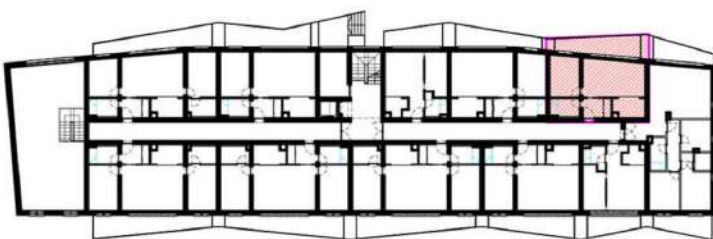

C003

PRIZEMLJE

br.	prostorija	površina	kf	površina	
01	ULAZNI HODNIK	4.79	1	4.79 m ²	
02	KUPAONICA	4.73	1	4.73 m ²	
03	KUHINJA	5.44	1	5.44 m ²	
04	BORAVAK	19.62	1	19.62 m ²	
05	SOBA	10.37	1	10.37 m ²	
06	BALKON	12.40	0.5	6.20 m ²	
	STAN	57.35		51.15 m ²	
07	SP	03	2.61	0.5	1.30 m ²
	UKUPNO	59.96		52.45 m ²	