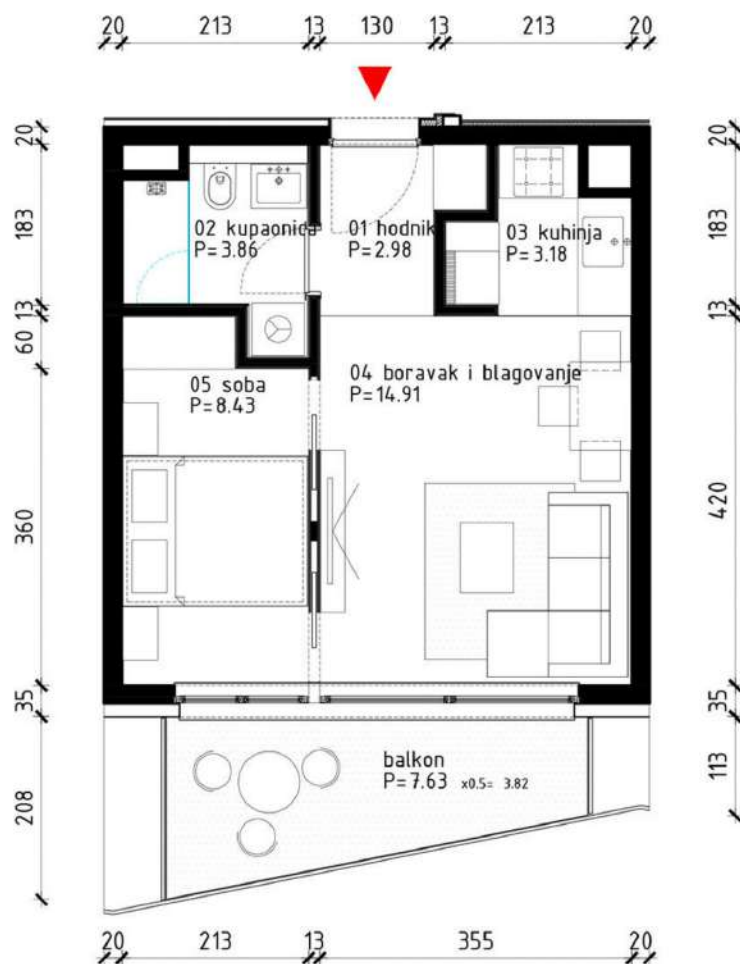

C005

PRIZEMLJE

br.	prostorija	površina	kf	površina	
01	ULAZNI HODNIK	2.98	1	2.98 m ²	
02	KUPAONICA	3.86	1	3.86 m ²	
03	KUHINJA	3.18	1	3.18 m ²	
04	BORAVAK	14.91	1	14.91 m ²	
05	SOBA	8.43	1	8.43 m ²	
06	BALKON	7.63	0.5	3.82 m ²	
	STAN	40.99		37.18 m ²	
07	SP	05	2.61	0.5	1.30 m ²
	UKUPNO	43.60		38.48 m ²	