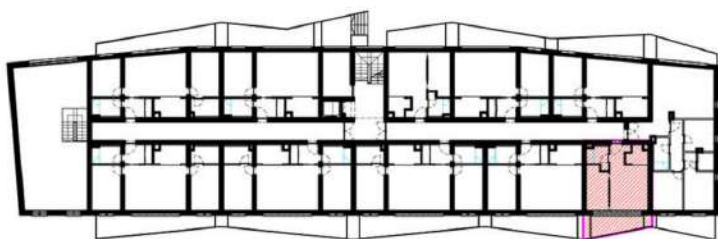

C005

PRIZEMLJE

br.	prostorija	površina	kf	površina	
01	ULAZNI HODNIK	2.98	1	2.98 m ²	
02	KUPAONICA	3.86	1	3.86 m ²	
03	KUHINJA	3.18	1	3.18 m ²	
04	BORAVAK	14.91	1	14.91 m ²	
05	SOBA	8.43	1	8.43 m ²	
06	BALKON	7.63	0.5	3.82 m ²	
	STAN	40.99		37.18 m ²	
07	SP	05	2.61	0.5	1.30 m ²
	UKUPNO	43.60		38.48 m ²	