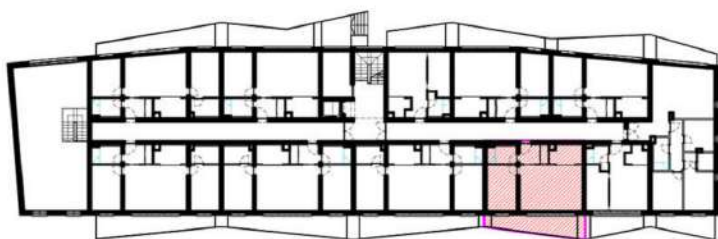

C006

PRIZEMLJE

br.	prostorija	površina	kf	površina	
01	ULAZNI HODNIK	4.79	1	4.79 m ²	
02	KUPAONICA	4.73	1	4.73 m ²	
03	KUHINJA	5.32	1	5.32 m ²	
04	BORAVAK	24.10	1	24.10 m ²	
05	SOBA	11.50	1	11.50 m ²	
06	BALKON	12.40	0.5	6.20 m ²	
	STAN	62.84		56.64 m ²	
07	SP	06	2.61	0.5	1.30 m ²
	UKUPNO	65.45		57.94 m ²	