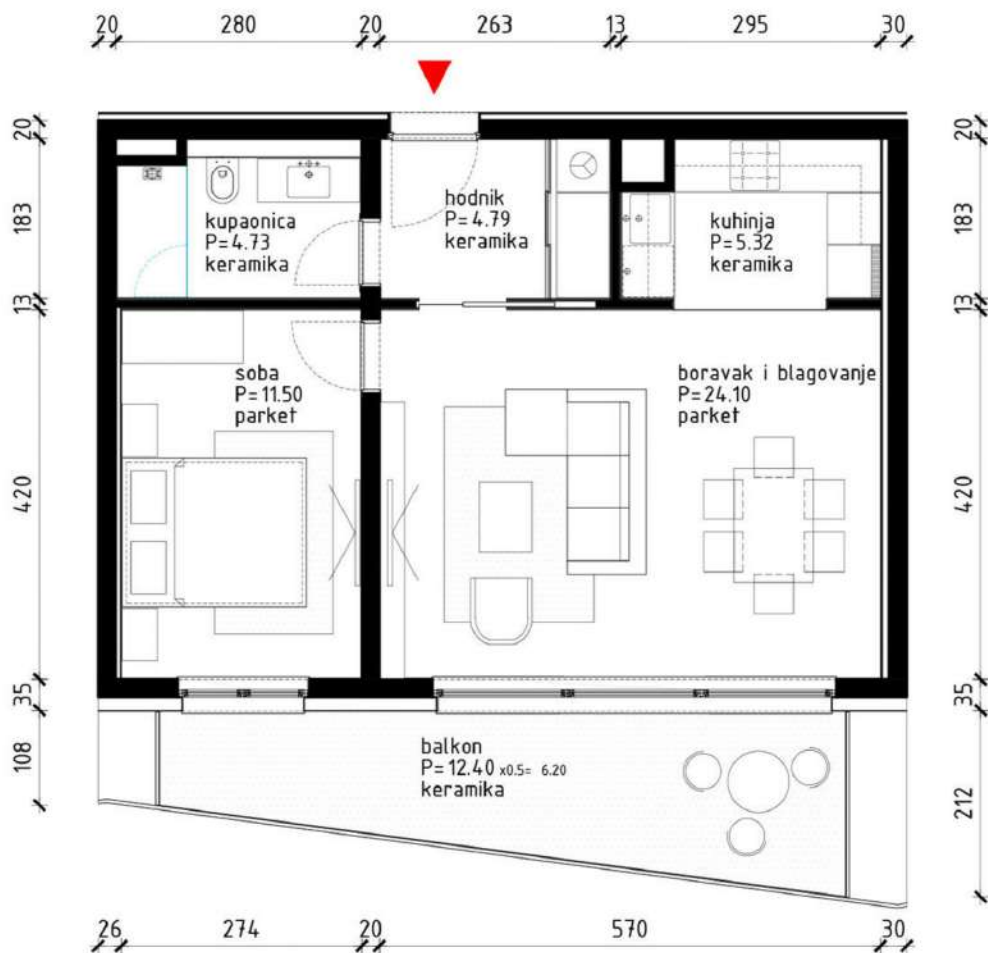

C006

PRIZEMLJE

br.	prostorija	površina	kf	površina	
01	ULAZNI HODNIK	4.79	1	4.79 m ²	
02	KUPAONICA	4.73	1	4.73 m ²	
03	KUHINJA	5.32	1	5.32 m ²	
04	BORAVAK	24.10	1	24.10 m ²	
05	SOBA	11.50	1	11.50 m ²	
06	BALKON	12.40	0.5	6.20 m ²	
	STAN	62.84		56.64 m ²	
07	SP	06	2.61	0.5	1.30 m ²
	UKUPNO	65.45		57.94 m ²	