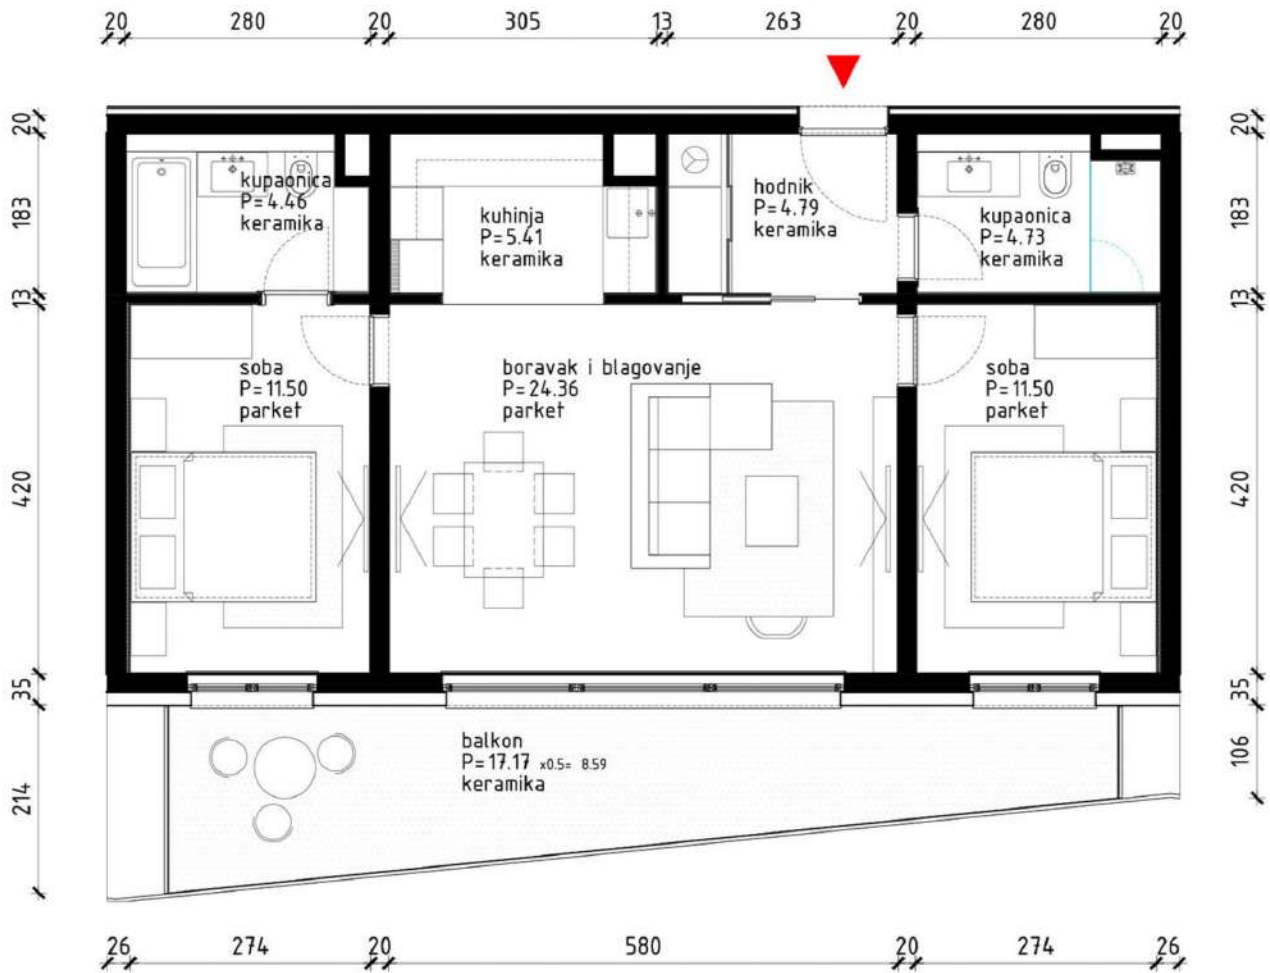

C007

PRIZEMLJE

br.	prostorija	površina	kf	površina
01	ULAZNI HODNIK	4.79	1	4.79 m ²
02	KUPAONICA 1	4.73	1	4.73 m ²
03	KUHINJA	5.41	1	5.41 m ²
04	KUPAONICA 2	4.46	1	4.46 m ²
05	BORAVAK	24.36	1	24.36 m ²
06	SOBA 1	11.50	1	11.50 m ²
07	SOBA 2	11.50	1	11.50 m ²
08	BALKON	17.17	0.5	8.59 m ²
	STAN	83.92		75.34 m ²
09	SPREM. 07	2.61	0.5	1.30 m ²
	UKUPNO	86.53		76.64 m ²