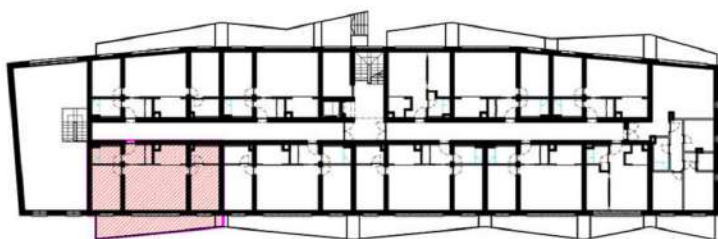

C009

PRIZEMLJE

br.	prostorija	površina	kf	površina
01	ULAZNI HODNIK	4.79	1	4.79 m ²
02	KUPAONICA 1	4.73	1	4.73 m ²
03	KUHINJA	5.44	1	5.44 m ²
04	KUPAONICA 2	4.73	1	4.73 m ²
05	BORAVAK	24.36	1	24.36 m ²
06	SOBA 1	11.50	1	11.50 m ²
07	SOBA 2	11.50	1	11.50 m ²
08	BALKON	17.17	0.5	8.59 m ²
	STAN	84.22		75.64 m ²
09	SPREM. 09	2.61	0.5	1.30 m ²
	UKUPNO	86.83		76.94 m ²