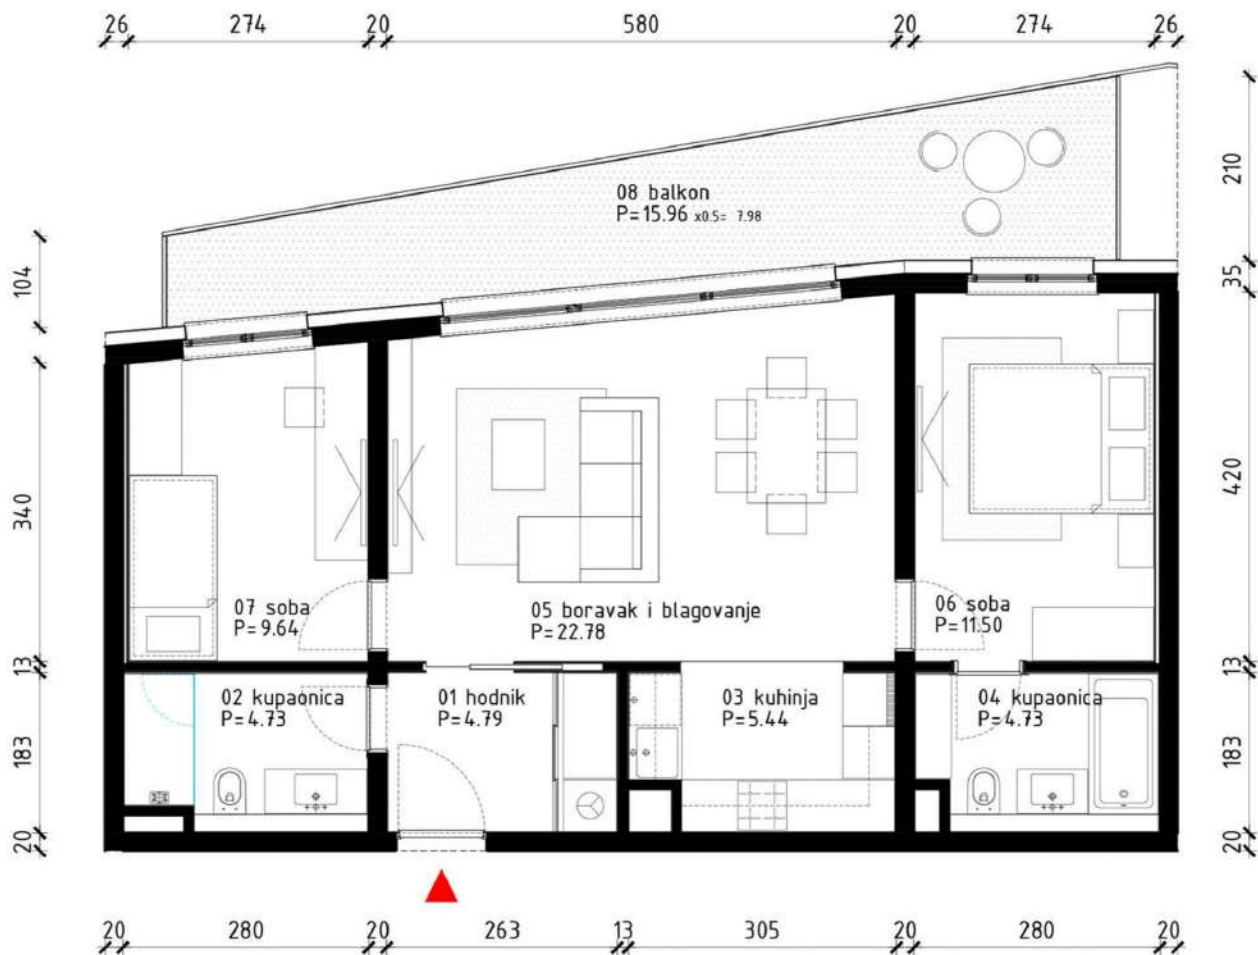

C010

PRIZEMLJE

br.	prostorija	površina	kf	površina	
01	ULAZNI HODNIK	4.79	1	4.79 m ²	
02	KUPAONICA 1	4.73	1	4.73 m ²	
03	KUHINJA	5.44	1	5.44 m ²	
04	KUPAONICA 2	4.73	1	4.73 m ²	
05	BORAVAK	22.78	1	22.78 m ²	
06	SOBA 1	11.50	1	11.50 m ²	
07	SOBA 2	9.64	1	9.64 m ²	
08	BALKON	15.96	0.5	7.98 m ²	
	STAN	79.57		71.59 m ²	
09	SPREM.	10	2.61	0.5	1.30 m ²
	UKUPNO	82.18		72.89 m ²	