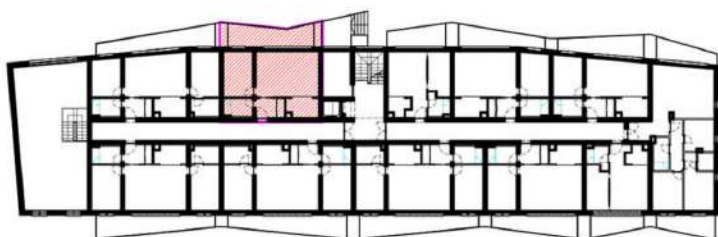

C011

PRIZEMLJE

br.	prostorija	površina	kf	površina	
01	ULAZNI HODNIK	4.79	1	4.79 m ²	
02	KUPAONICA	4.73	1	4.73 m ²	
03	KUHINJA	5.44	1	5.44 m ²	
04	BORAVAK	24.36	1	24.36 m ²	
05	SOBA	11.50	1	11.50 m ²	
06	BALKON	14.50	0.5	7.25 m ²	
	STAN	65.32		58.07 m ²	
07	SP	11	2.61	0.5	1.30 m ²
	UKUPNO	67.93		59.37 m ²	