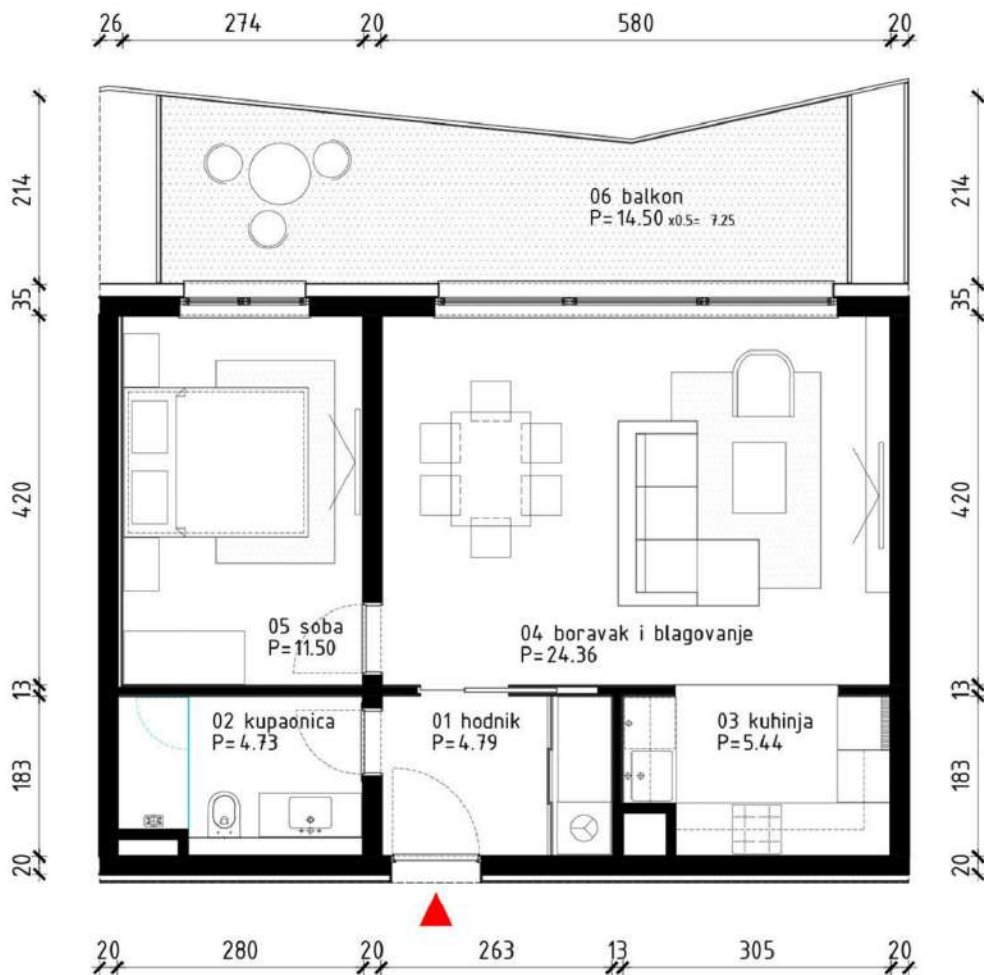

C011

PRIZEMLJE

br.	prostorija	površina	kf	površina	
01	ULAZNI HODNIK	4.79	1	4.79 m ²	
02	KUPAONICA	4.73	1	4.73 m ²	
03	KUHINJA	5.44	1	5.44 m ²	
04	BORAVAK	24.36	1	24.36 m ²	
05	SOBA	11.50	1	11.50 m ²	
06	BALKON	14.50	0.5	7.25 m ²	
	STAN	65.32		58.07 m ²	
07	SP	11	2.61	0.5	1.30 m ²
	UKUPNO	67.93		59.37 m ²	