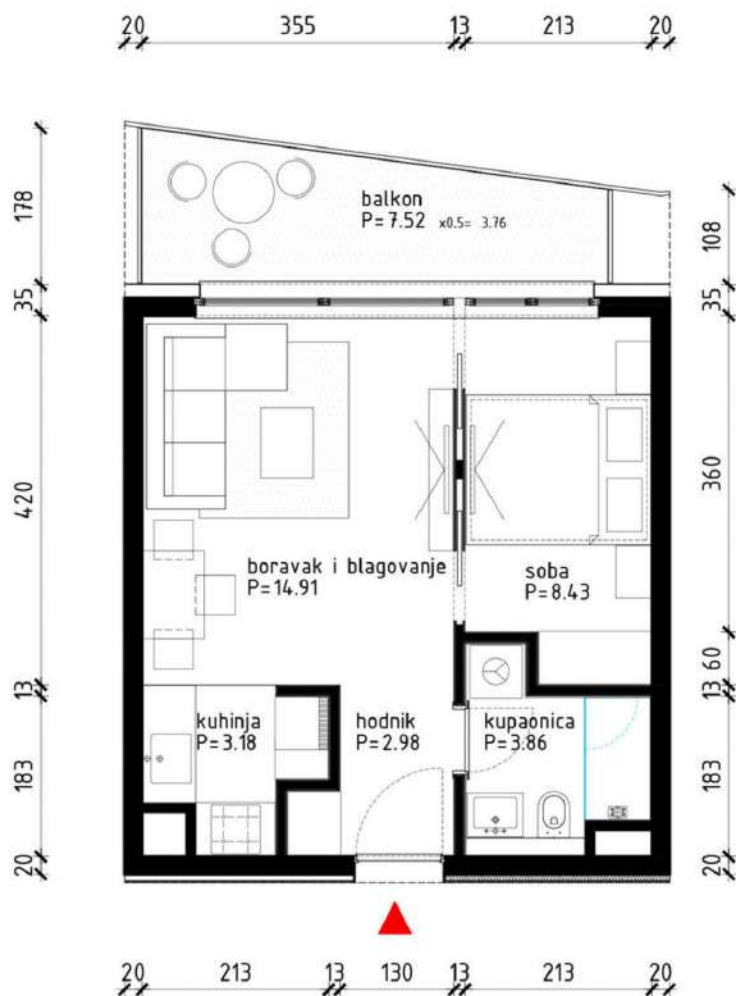

C101

1. KAT

br.	prostorija	površina	kf	površina	
01	ULAZNI HODNIK	2.98	1	2.98 m <sup>2</sup>	
02	KUPAONICA	3.86	1	3.86 m <sup>2</sup>	
03	KUHINJA	3.18	1	3.18 m <sup>2</sup>	
04	BORAVAK	14.91	1	14.91 m <sup>2</sup>	
05	SOBA	8.43	1	8.43 m <sup>2</sup>	
06	BALKON	7.52	0.5	3.76 m <sup>2</sup>	
	STAN	40.88		37.12 m <sup>2</sup>	
07	SP	12	2.61	0.5	1.30 m <sup>2</sup>
	UKUPNO	43.49		38.42 m <sup>2</sup>	