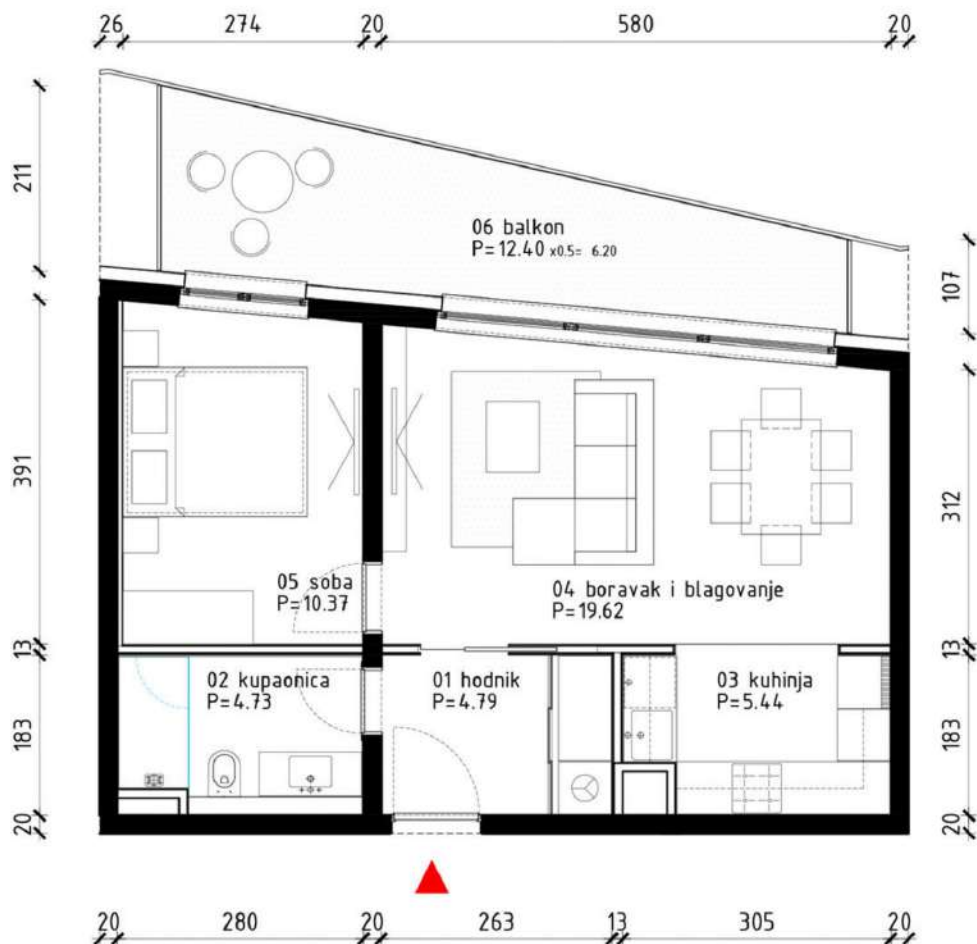

C103

1. KAT

br.	prostorija	površina	kf	površina	
01	ULAZNI HODNIK	4.79	1	4.79 m ²	
02	KUPAONICA	4.73	1	4.73 m ²	
03	KUHINJA	5.44	1	5.44 m ²	
04	BORAVAK	19.62	1	19.62 m ²	
05	SOBA	10.37	1	10.37 m ²	
06	BALKON	12.40	0.5	6.20 m ²	
	STAN	57.35		51.15 m ²	
07	SP	14	2.61	0.5	1.30 m ²
	UKUPNO	59.96		52.45 m ²	