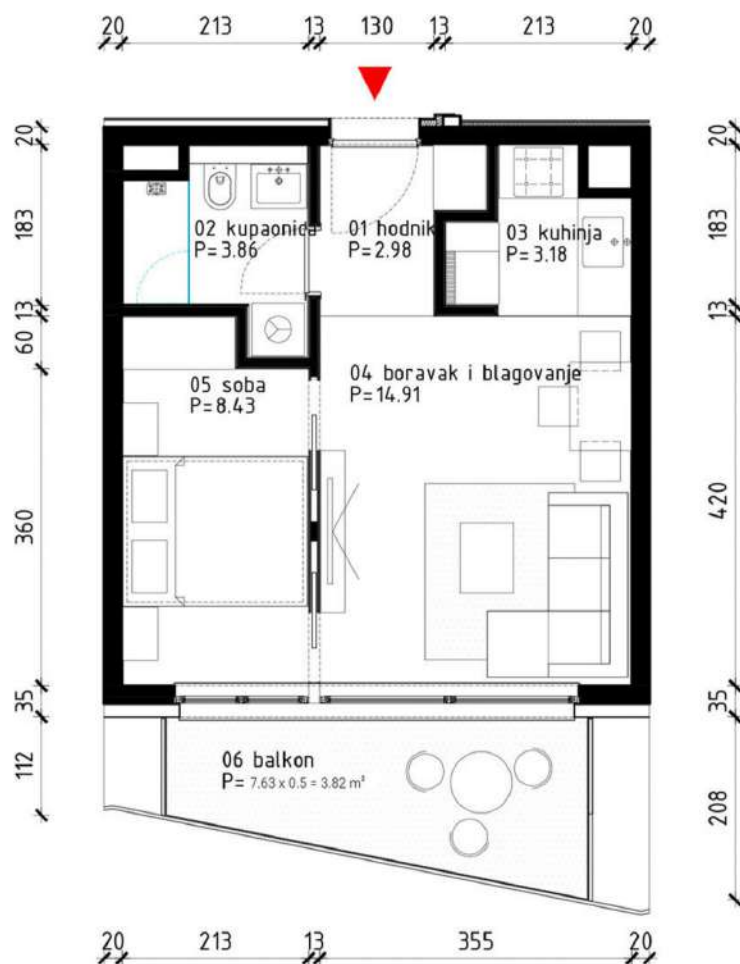

# C105

1. KAT

br.	prostorija	površina	kf	površina	
01	ULAZNI HODNIK	2.98	1	2.98 m <sup>2</sup>	
02	KUPAONICA	3.86	1	3.86 m <sup>2</sup>	
03	KUHINJA	3.18	1	3.18 m <sup>2</sup>	
04	BORAVAK	14.91	1	14.91 m <sup>2</sup>	
05	SOBA	8.43	1	8.43 m <sup>2</sup>	
06	BALKON	7.63	0.5	3.82 m <sup>2</sup>	
	STAN	40.99		37.18 m <sup>2</sup>	
07	SP	16	2.61	0.5	1.30 m <sup>2</sup>
	UKUPNO	43.60		38.48 m <sup>2</sup>	