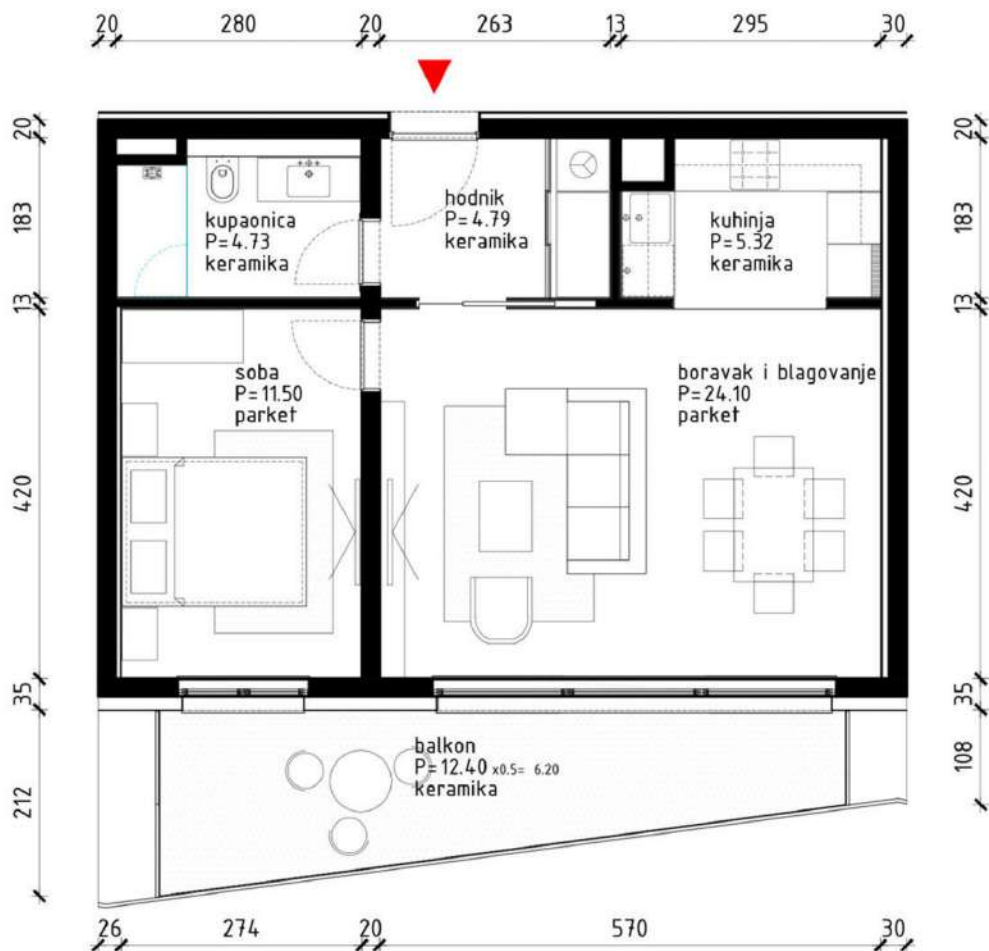

C106

1. KAT

br.	prostorija	površina	kf	površina	
01	ULAZNI HODNIK	4.79	1	4.79 m ²	
02	KUPAONICA	4.73	1	4.73 m ²	
03	KUHINJA	5.32	1	5.32 m ²	
04	BORAVAK	24.10	1	24.10 m ²	
05	SOBA	11.50	1	11.50 m ²	
06	BALKON	12.40	0.5	6.20 m ²	
	STAN	62.84		56.64 m ²	
07	SP	17	2.61	0.5	1.30 m ²
	UKUPNO	65.45		57.94 m ²	