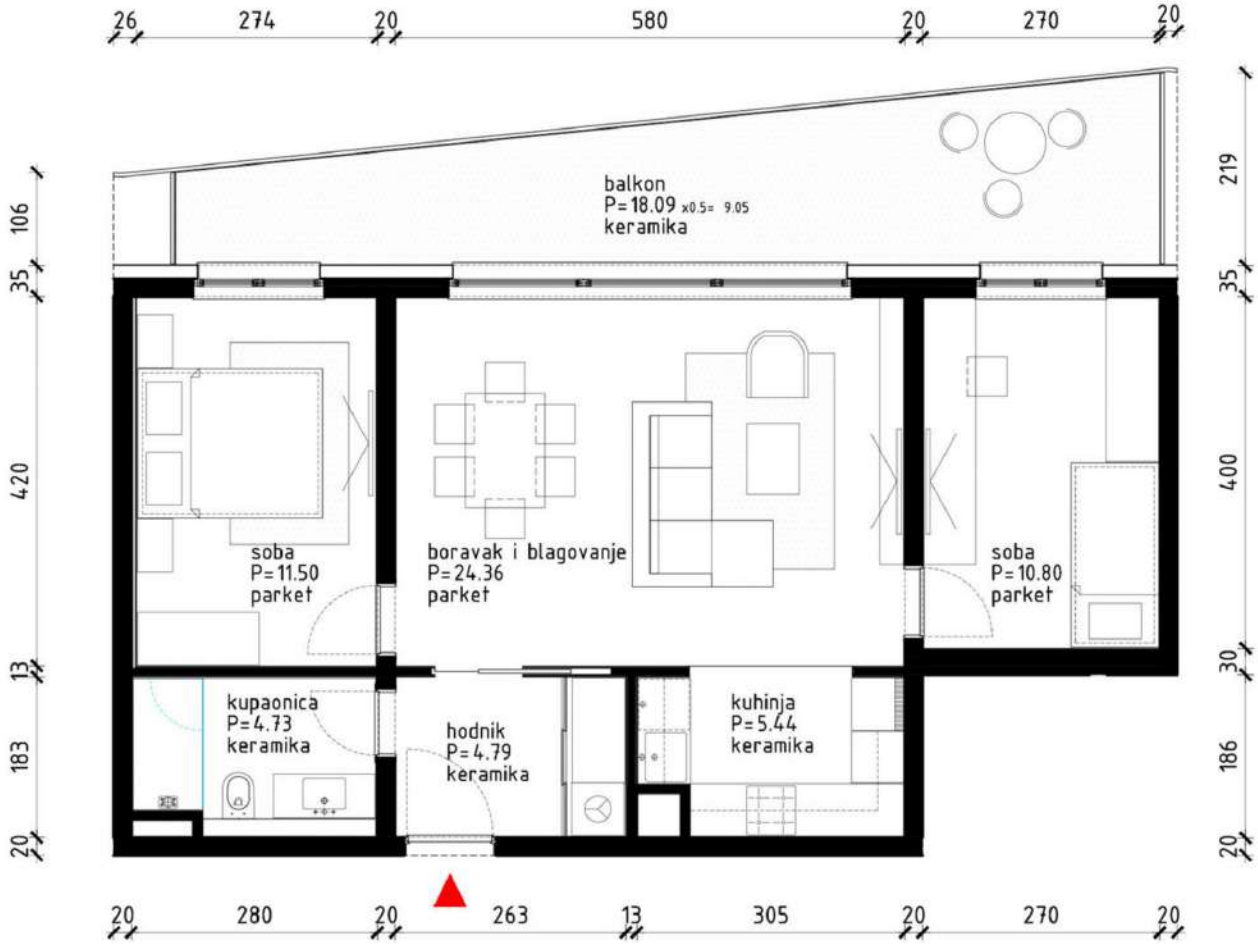

# C112

1. KAT

br.	prostorija	površina	kf	površina	
01	ULAZNI HODNIK	4.79	1	4.79 m <sup>2</sup>	
02	KUPAONICA 1	4.73	1	4.73 m <sup>2</sup>	
03	KUHINJA	5.44	1	5.44 m <sup>2</sup>	
04	BORAVAK	24.36	1	24.36 m <sup>2</sup>	
05	SOBA 1	11.50	1	11.50 m <sup>2</sup>	
06	SOBA 2	10.80	1	10.80 m <sup>2</sup>	
07	BALKON	18.09	0.5	9.05 m <sup>2</sup>	
	STAN	79.71		70.67 m <sup>2</sup>	
08	SPREM.	23	2.61	0.5	1.30 m <sup>2</sup>
	UKUPNO	82.32		71.97 m <sup>2</sup>	