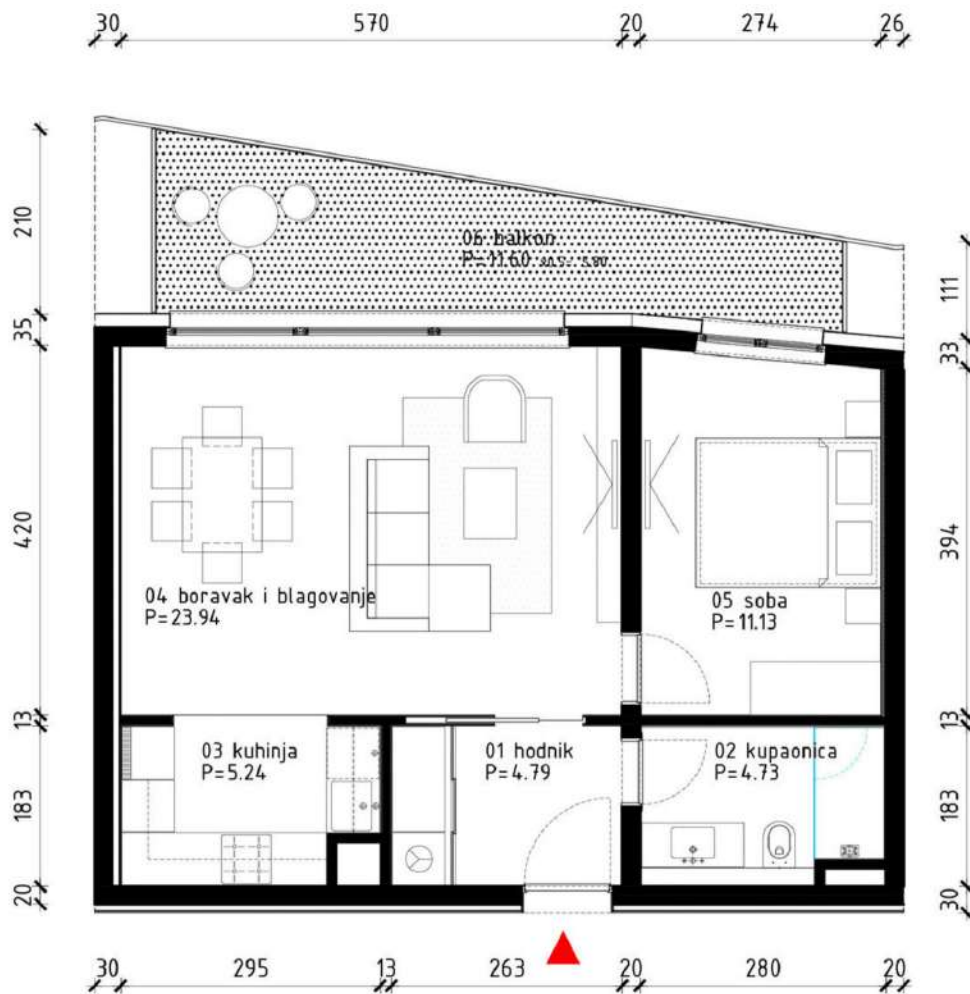

C202

2. KAT

br.	prostorija	površina	kf	površina	
01	ULAZNI HODNIK	4.79	1	4.79 m ²	
02	KUPAONICA	4.73	1	4.73 m ²	
03	KUHINJA	5.26	1	5.26 m ²	
04	BORAVAK	23.94	1	23.94 m ²	
05	SOBA	11.13	1	11.13 m ²	
06	BALKON	11.60	0.5	5.80 m ²	
	STAN	61.45		55.65 m ²	
07	SP	25	2.61	0.5	1.30 m ²
	UKUPNO	64.06		56.95 m ²	