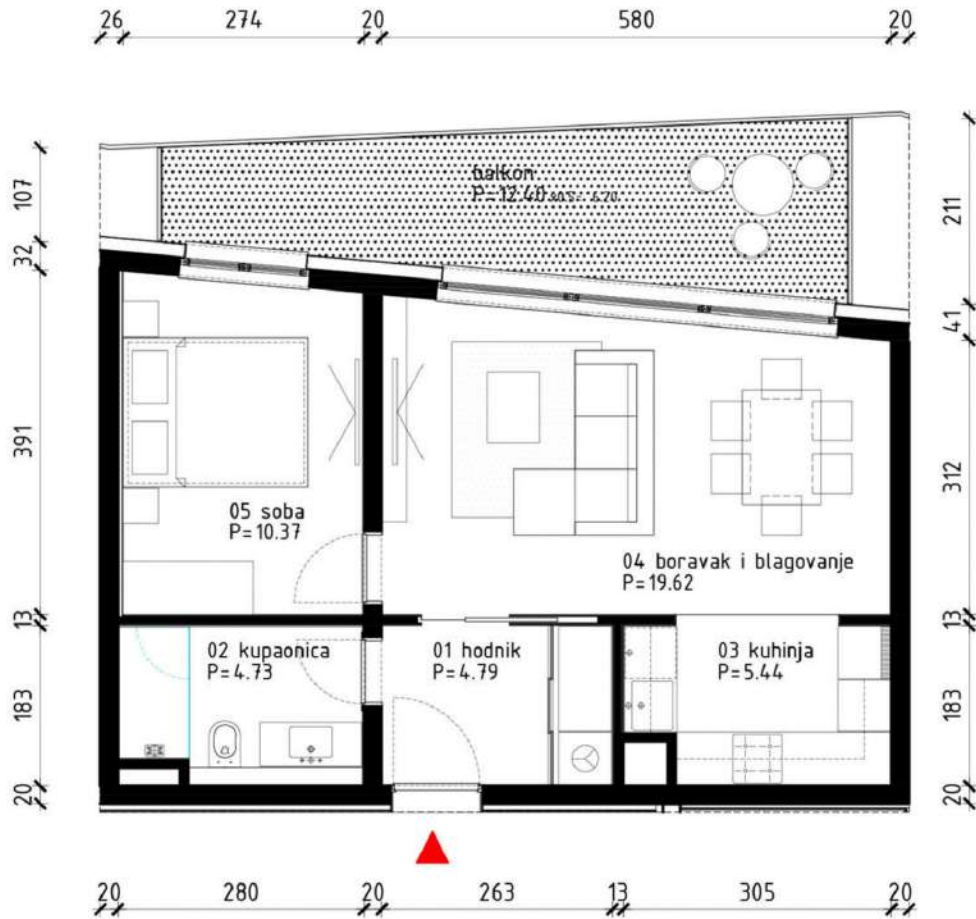

C203

2. KAT

br.	prostorija	površina	kf	površina	
01	ULAZNI HODNIK	4.79	1	4.79 m ²	
02	KUPAONICA	4.73	1	4.73 m ²	
03	KUHINJA	5.44	1	5.44 m ²	
04	BORAVAK	19.62	1	19.62 m ²	
05	SOBA	10.37	1	10.37 m ²	
06	BALKON	12.40	0.5	6.20 m ²	
	STAN	57.35		51.15 m ²	
07	SP	26	2.61	0.5	1.30 m ²
	UKUPNO	59.96		52.45 m ²	