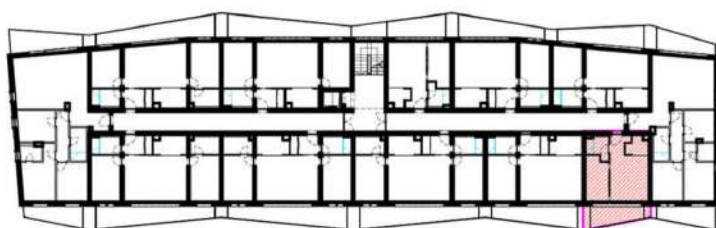

C205

2. KAT

br.	prostorija	površina	kf	površina	
01	ULAZNI HODNIK	2.98	1	2.98 m ²	
02	KUPAONICA	3.86	1	3.86 m ²	
03	KUHINJA	3.18	1	3.18 m ²	
04	BORAVAK	14.91	1	14.91 m ²	
05	SOBA	8.43	1	8.43 m ²	
06	BALKON	7.63	0.5	3.82 m ²	
	STAN	40.99		37.18 m ²	
07	SP	28	2.61	0.5	1.30 m ²
	UKUPNO	43.60		38.48 m ²	