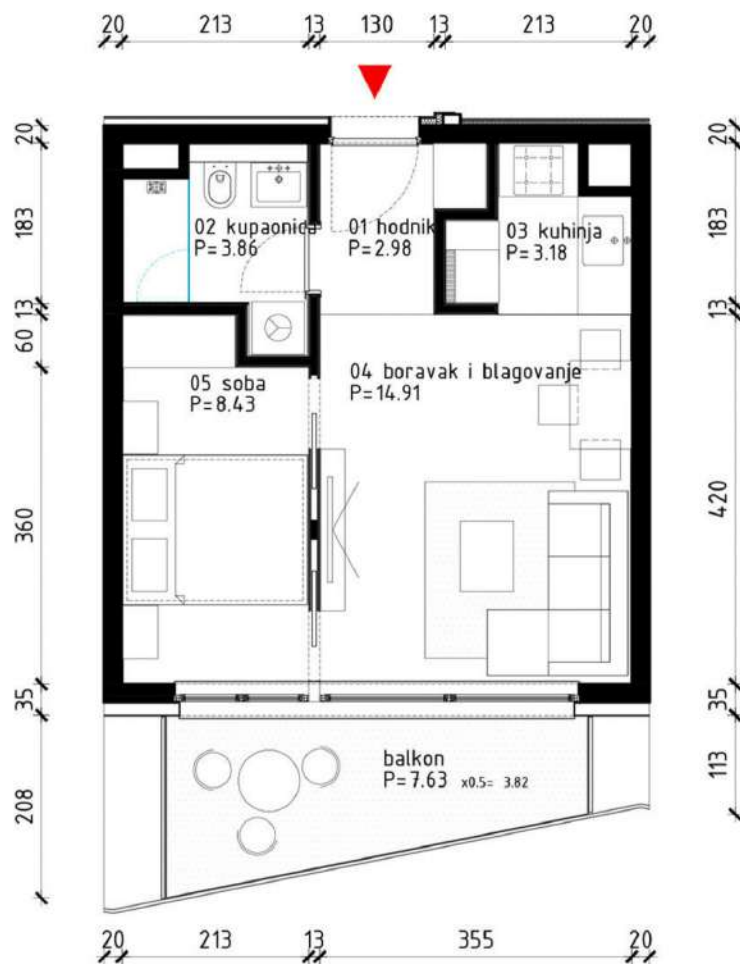

C205

2. KAT

br.	prostorija	površina	kf	površina	
01	ULAZNI HODNIK	2.98	1	2.98 m ²	
02	KUPAONICA	3.86	1	3.86 m ²	
03	KUHINJA	3.18	1	3.18 m ²	
04	BORAVAK	14.91	1	14.91 m ²	
05	SOBA	8.43	1	8.43 m ²	
06	BALKON	7.63	0.5	3.82 m ²	
	STAN	40.99		37.18 m ²	
07	SP	28	2.61	0.5	1.30 m ²
	UKUPNO	43.60		38.48 m ²	