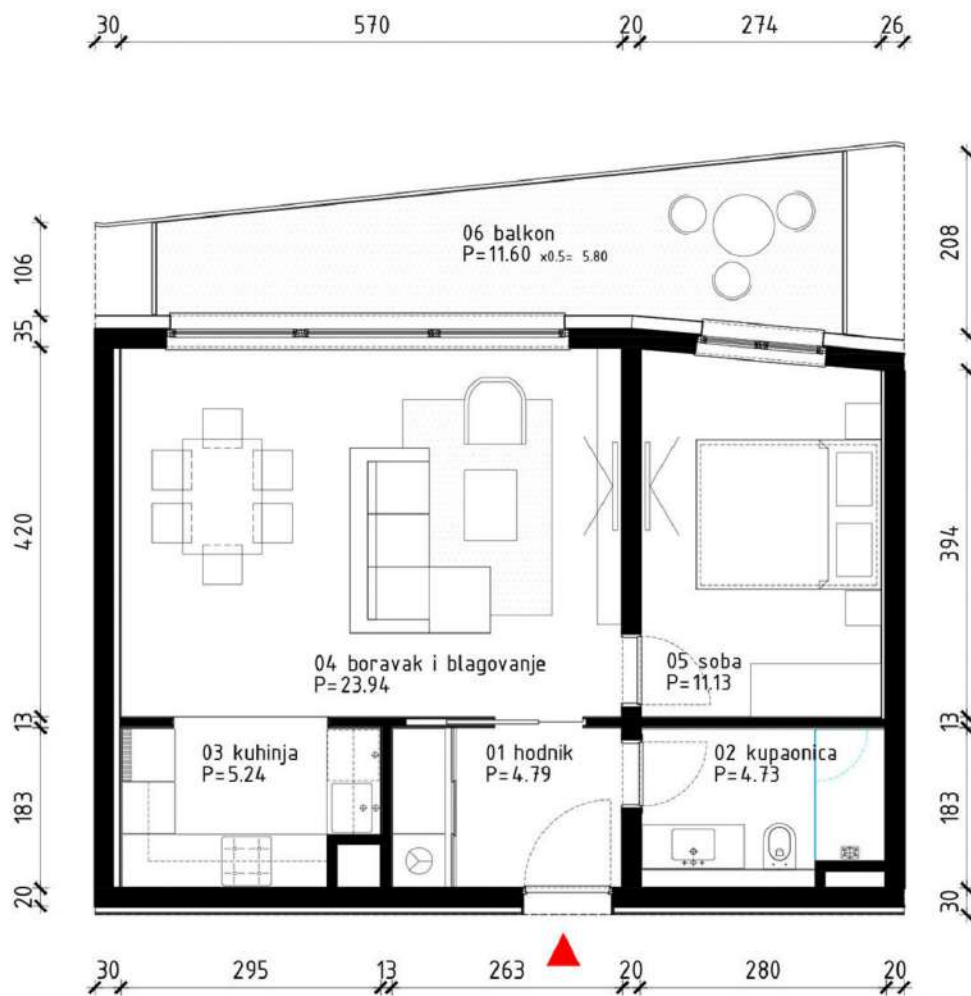

C302

3. KAT

br.	prostorija	površina	kf	površina
01	ULAZNI HODNIK	4.79	1	4.79 m ²
02	KUPAONICA	4.73	1	4.73 m ²
03	KUHINJA	5.26	1	5.26 m ²
04	BORAVAK	23.94	1	23.94 m ²
05	SOBA	11.13	1	11.13 m ²
06	BALKON	11.60	0.5	5.80 m ²
	STAN	61.45		55.65 m ²
07	SP	37	2.04	1.02 m ²
	UKUPNO	63.49		56.67 m ²