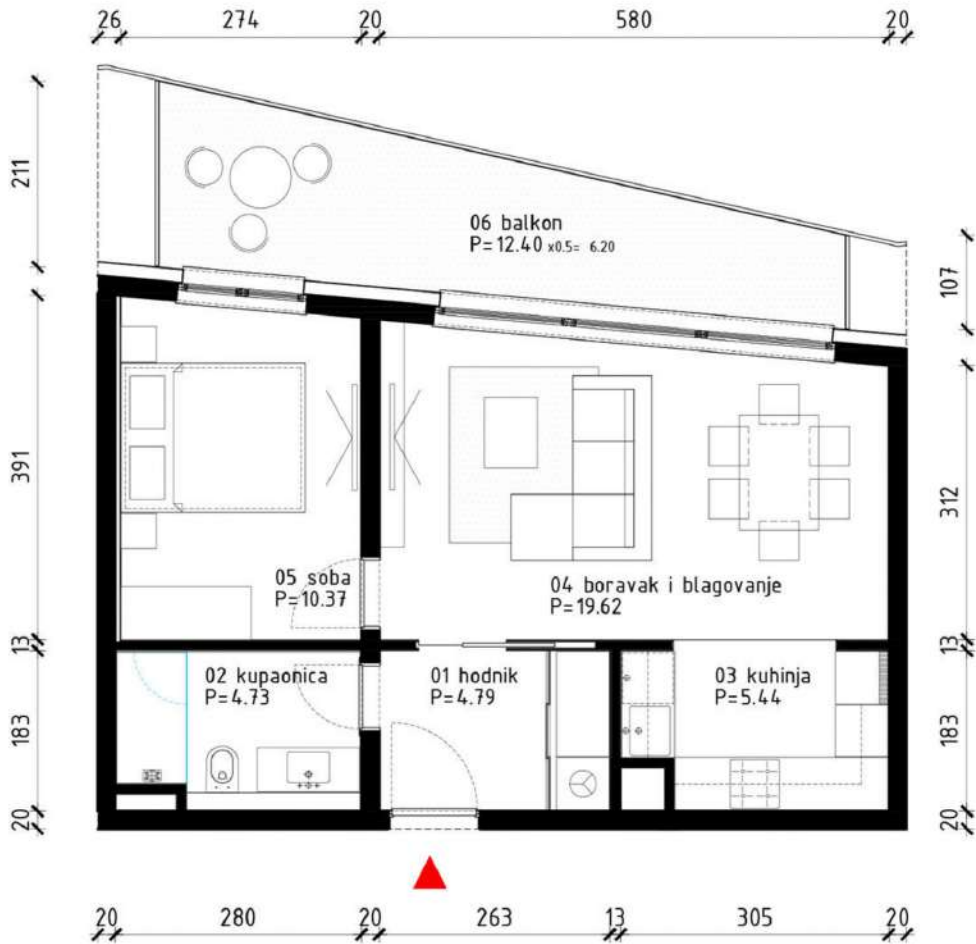

C303

3. KAT

br.	prostorija	površina	kf	površina	
01	ULAZNI HODNIK	4.79	1	4.79 m ²	
02	KUPAONICA	4.73	1	4.73 m ²	
03	KUHINJA	5.44	1	5.44 m ²	
04	BORAVAK	19.62	1	19.62 m ²	
05	SOBA	10.37	1	10.37 m ²	
06	BALKON	12.40	0.5	6.20 m ²	
	STAN	57.35		51.15 m ²	
07	SP	38	1.89	0.5	0.95 m ²
	UKUPNO	59.24		52.10 m ²	