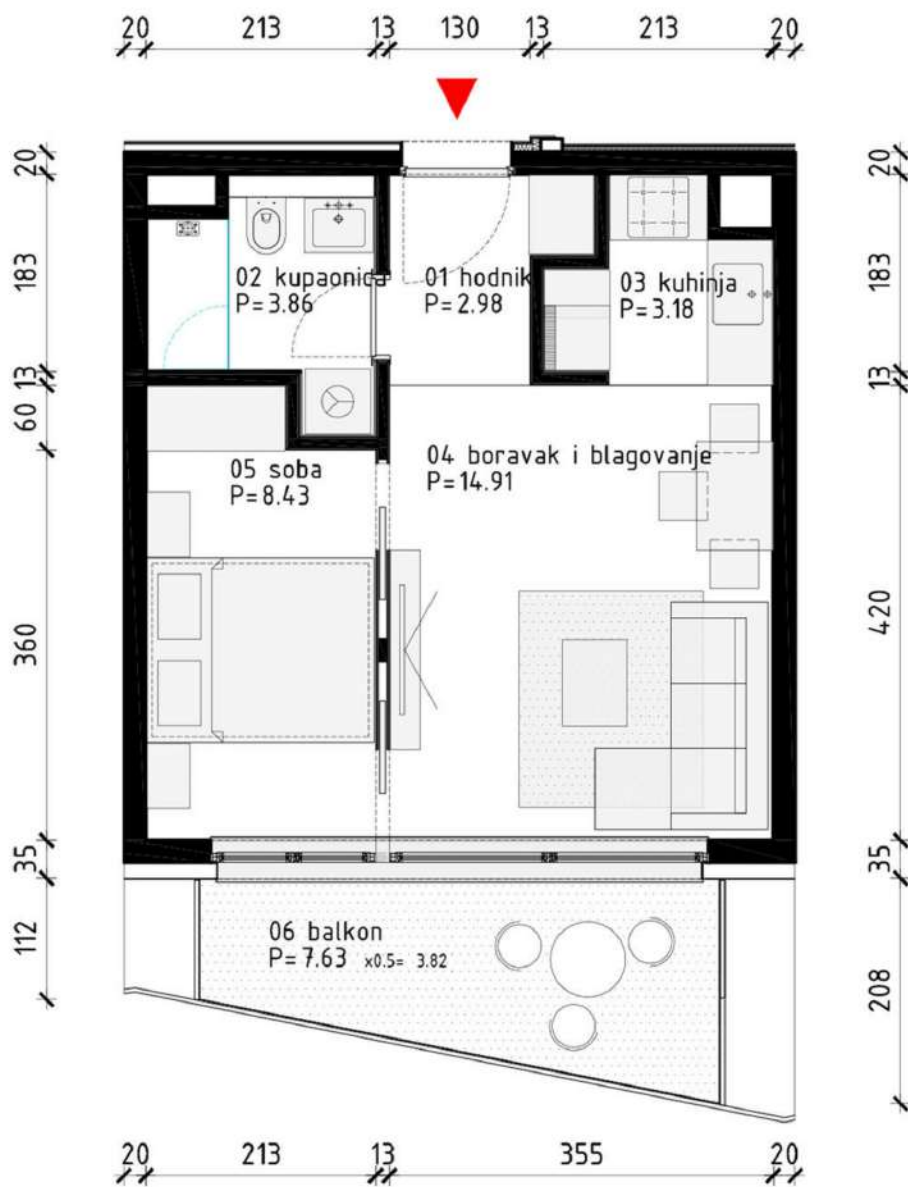

C305

3. KAT

br.	prostorija	površina	kf	površina
01	ULAZNI HODNIK	2.98	1	2.98 m ²
02	KUPAONICA	3.86	1	3.86 m ²
03	KUHINJA	3.18	1	3.18 m ²
04	BORAVAK	14.91	1	14.91 m ²
05	SOBA	8.43	1	8.43 m ²
06	BALKON	7.63	0.5	3.82 m ²
	STAN	40.99		37.18 m ²
07	SP	40	1.82	0.91 m ²
	UKUPNO	42.81		38.09 m ²