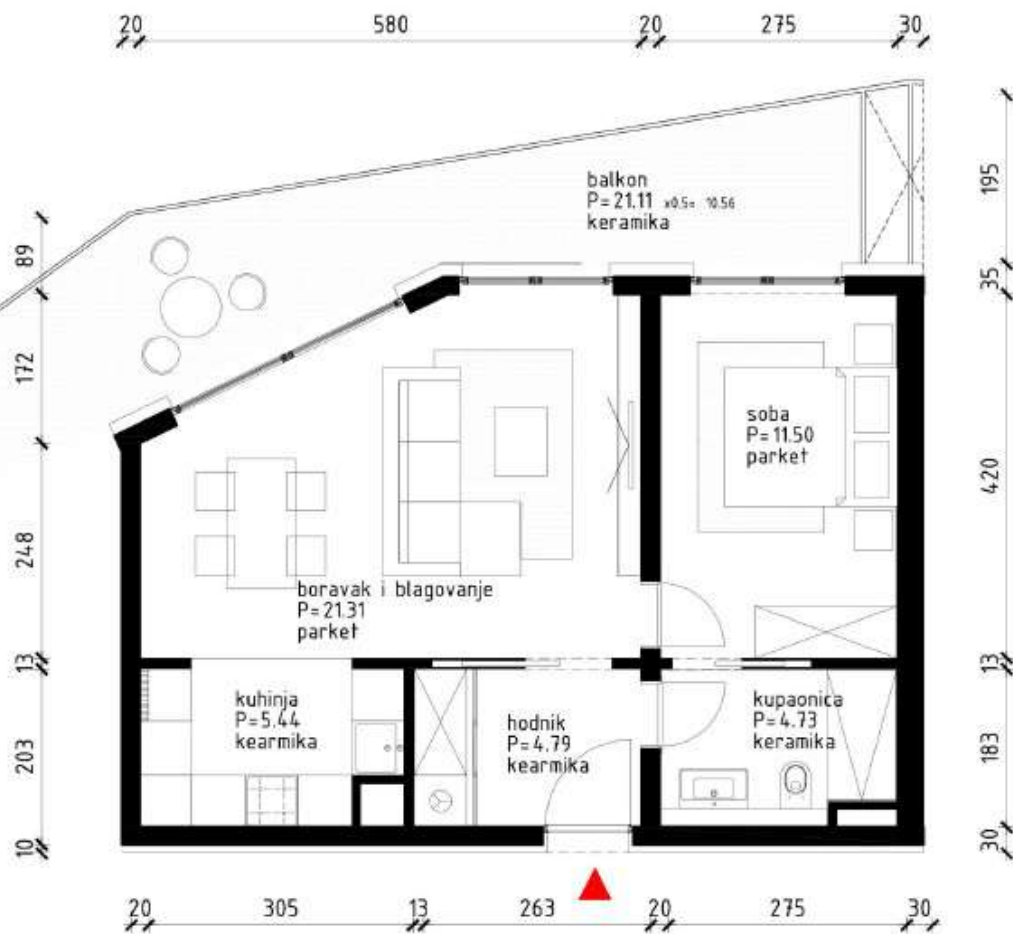

# B003

PRIZEMLJE

br.	prostorija	površina	kf	površina
01	ULAZNI HODNIK	4.79	1	4.79 m <sup>2</sup>
02	KUPAONICA	4.73	1	4.73 m <sup>2</sup>
03	KUHINJA	5.44	1	5.44 m <sup>2</sup>
04	BORAVAK	21.31	1	21.31 m <sup>2</sup>
05	SOBA	11.50	1	11.50 m <sup>2</sup>
06	BALKON	21.11	0.5	10.56 m <sup>2</sup>
	STAN	68.88		58.33 m <sup>2</sup>
07	SP 03	4.27	0.5	2.14
	UKUPNO	73.15		60.47 m <sup>2</sup>