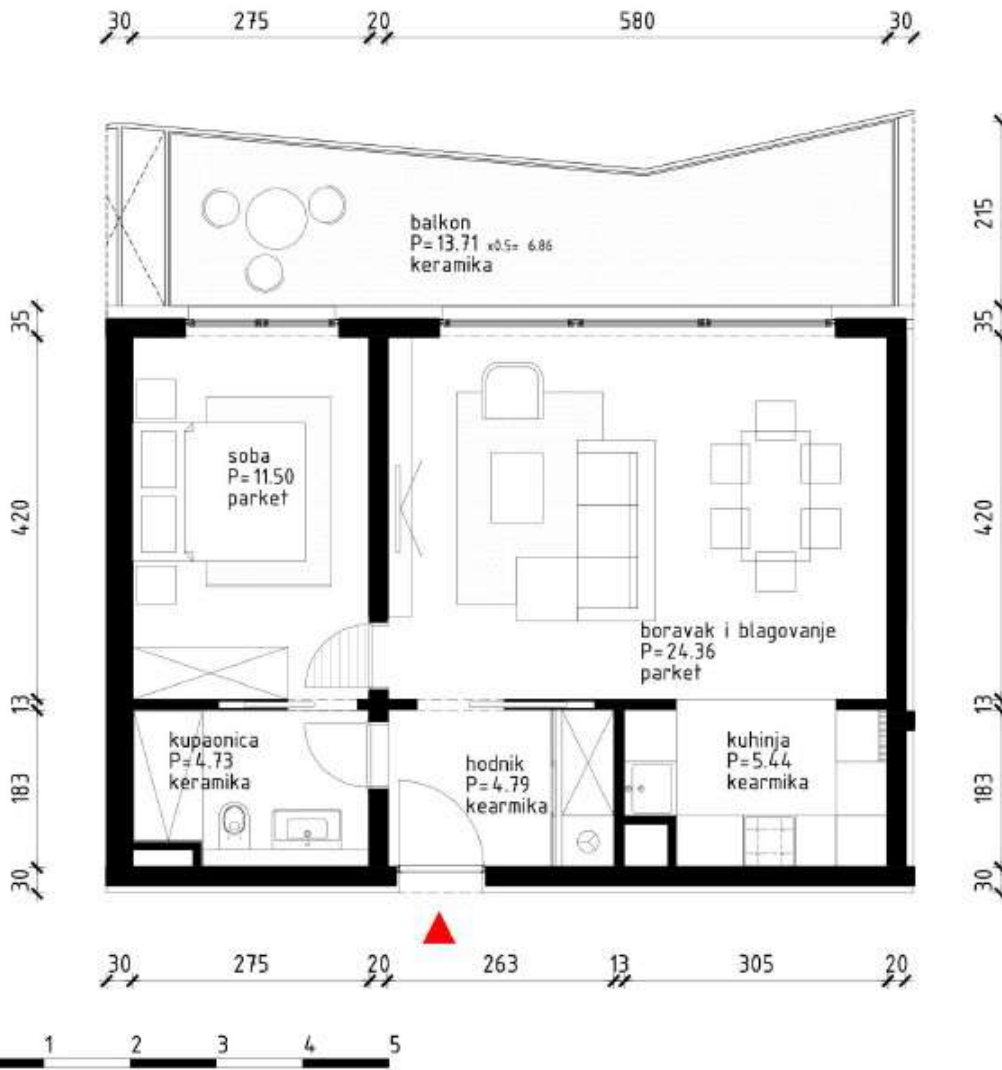

B004

PRIZEMLJE

br.	prostorija	površina	kf	površina
01	ULAZNI HODNIK	4.79	1	4.79 m ²
02	KUPAONICA	4.73	1	4.73 m ²
03	KUHINJA	5.44	1	5.44 m ²
04	BORAVAK	24.36	1	24.36 m ²
05	SOBA	11.50	1	11.50 m ²
06	BALKON	13.71	0.5	6.86 m ²
	STAN	64.53		57.68 m ²
07	SP 04	3.19	0.5	1.60
	UKUPNO	67.72		59.28 m ²