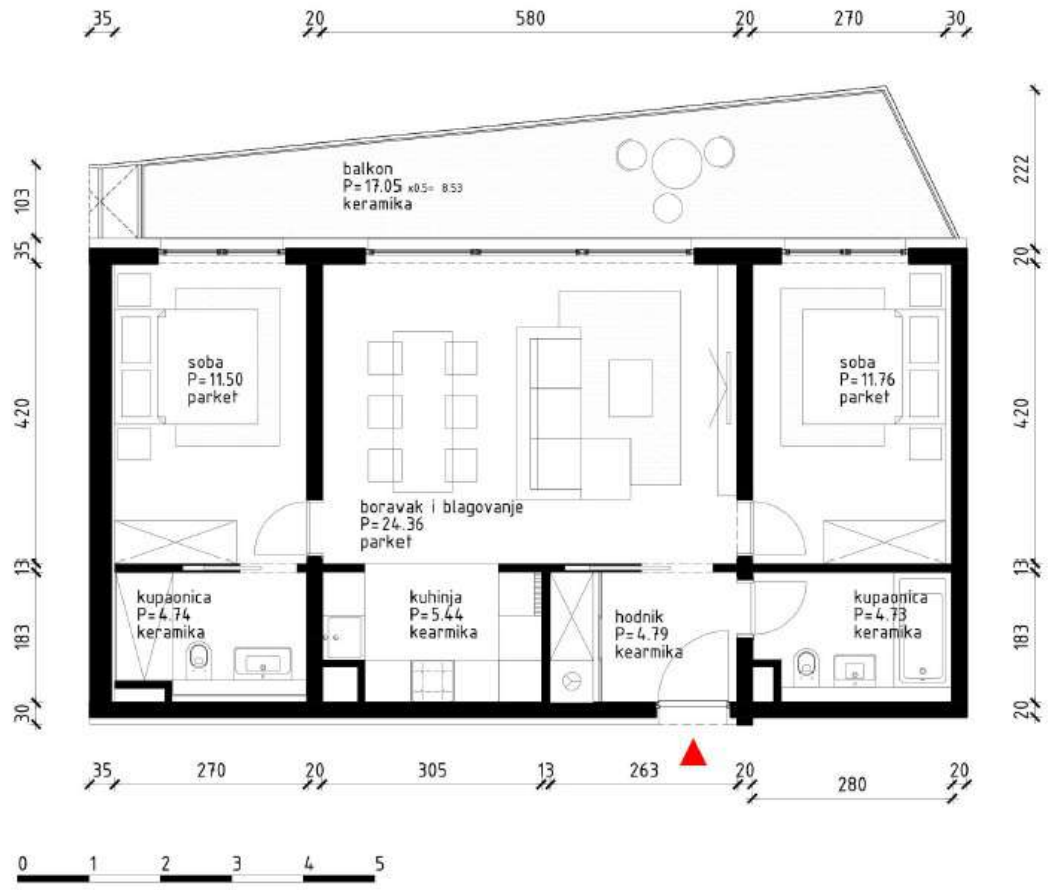

B102

1. KAT

br.	prostorija	površina	kf	površina
01	ULAZNI HODNIK	4.79	1	4.79 m ²
02	KUPAONICA 1	4.74	1	4.74 m ²
03	KUHINJA	5.44	1	5.44 m ²
04	KUPAONICA 2	4.73	1	4.73 m ²
05	BORAVAK	24.36	1	24.36 m ²
06	SOBA 1	11.50	1	11.50 m ²
07	SOBA 2	11.76	1	11.76 m ²
08	BALKON	17.05	0.5	8.53 m ²
	STAN	84.37		75.85 m ²
07	SP 12	2.91	0.5	1.46
	UKUPNO	87.28		77.31 m ²