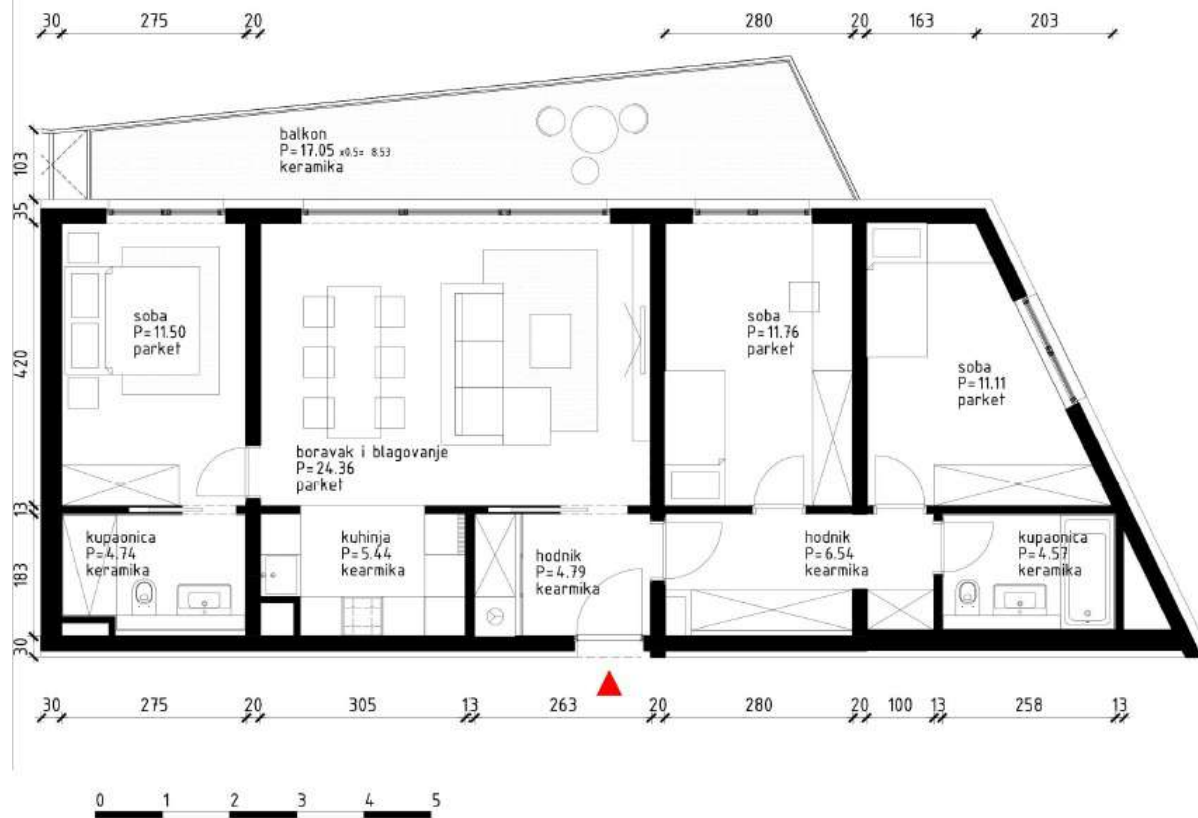

B302

3. KAT

br.	prostorija	površina	kf	površina
01	ULAZNI HODNIK	4.79	1	4.79 m ²
02	HODNIK	6.54	1	6.54 m ²
03	KUPAONICA 1	4.57	1	4.57 m ²
04	KUHINJA	5.44	1	5.44 m ²
05	BORAVAK	24.36	1	24.36 m ²
06	KUPAONICA 2	4.74	1	4.74 m ²
07	SOBA 1	11.50	1	11.50 m ²
08	SOBA 2	11.76	1	11.76 m ²
09	SOBA 3	11.11	1	11.11 m ²
10	BALKON	17.05	0.5	8.53 m ²
	STAN	101.86		93.34 m ²
07	SP 34	3.04	0.5	1.52
	UKUPNO	104.90		94.86 m ²