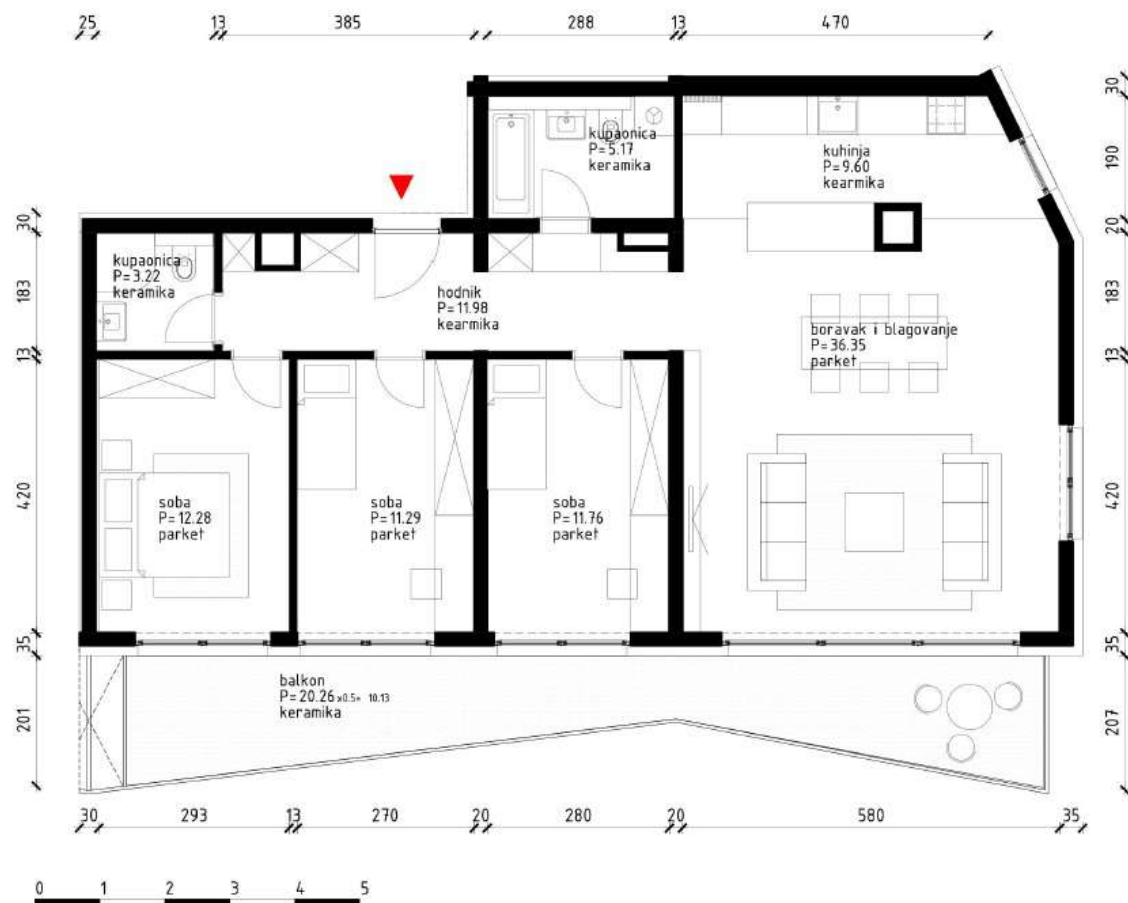

B303

3. KAT

br.	prostorija	površina	kf	površina
01	HODNIK	11.98	1	11.98 m ²
02	KUPAONICA 1	5.17	1	5.17 m ²
03	KUPAONICA 2	3.22	1	3.22 m ²
04	KUHINJA	9.60	1	9.60 m ²
05	BORAVAK	36.35	1	36.35 m ²
06	SOBA 1	12.28	1	12.28 m ²
07	SOBA 2	11.29	1	11.29 m ²
08	SOBA 3	11.76	1	11.76 m ²
09	BALKON	20.26	0.5	10.13 m ²
	STAN	121.91		111.78 m ²
07	SP 35	3.04	0.5	1.52
	UKUPNO	124.95		113.30 m ²