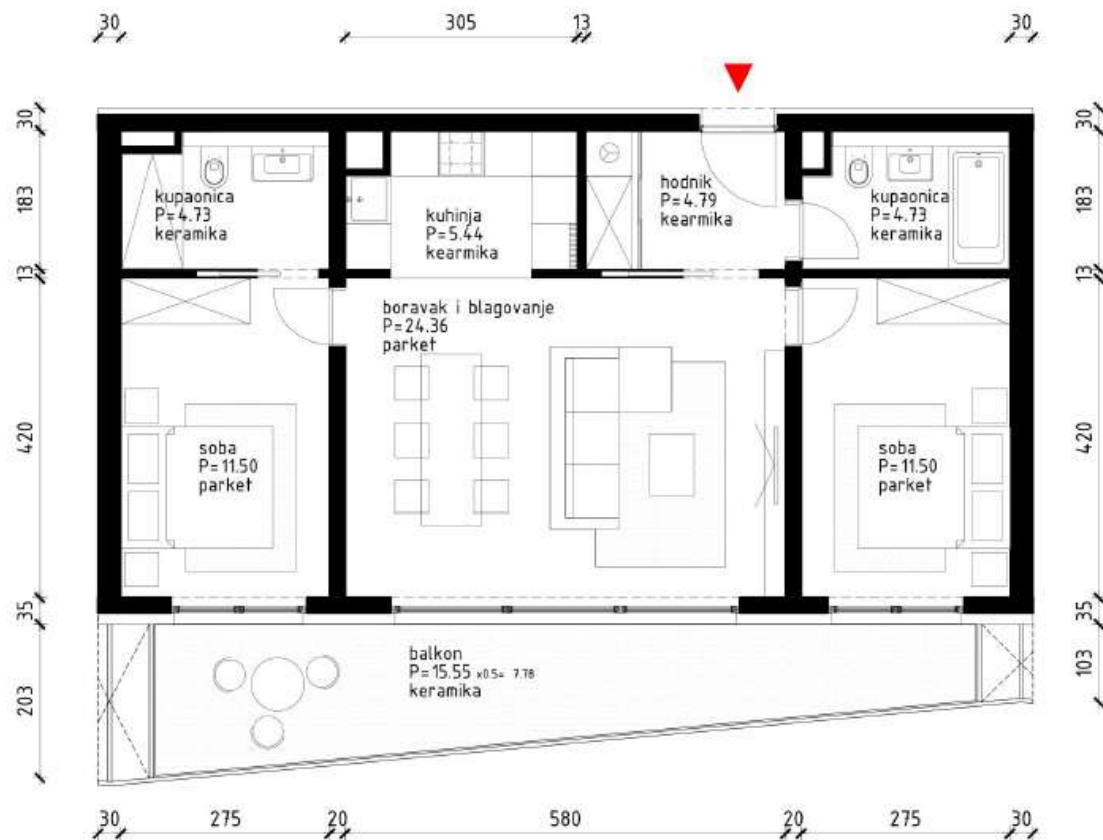

B305

3. KAT

br.	prostorija	površina	kf	površina
01	ULAZNI HODNIK	4.79	1	4.79 m ²
02	KUPAONICA 1	4.73	1	4.73 m ²
03	KUHINJA	5.44	1	5.44 m ²
04	KUPAONICA 2	4.73	1	4.73 m ²
05	BORAVAK	24.36	1	24.36 m ²
06	SOBA 1	11.50	1	11.50 m ²
07	SOBA 2	11.50	1	11.50 m ²
08	BALKON	15.55	0.5	7.78 m ²
	STAN	82.60		74.83 m ²
07	SP 37	2.71	0.5	1.36
	UKUPNO	85.31		76.19 m ²