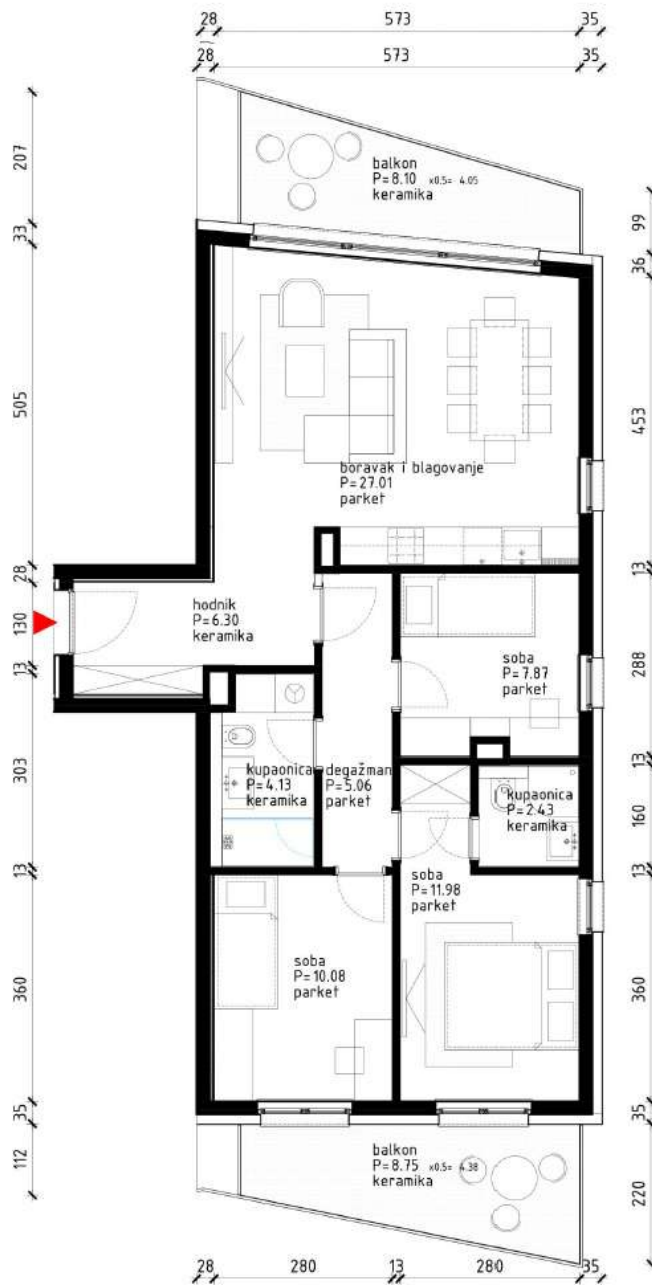

C204

2. KAT

br.	prostorija	površina	kf	površina	
01	ULAZNI HODNIK	6.30	1	6.30 m ²	
02	KUPAONICA 1	4.13	1	4.13 m ²	
03	SOBA 1	7.87	1	7.87 m ²	
04	KUPAONICA 2	2.43	1	2.43 m ²	
05	DEGAŽMAN	5.06	1	5.06 m ²	
06	BORAVAK	27.01	1	27.01 m ²	
07	SOBA 2	11.98	1	11.98 m ²	
08	SOBA 3	10.08	1	10.08 m ²	
09	BALKON 1	8.10	0.5	4.05 m ²	
10	BALKON 2	8.75	0.5	4.38 m ²	
	STAN	91.71		83.29 m ²	
11	SPREM.	27	2.61	0.5	1.30 m ²
	UKUPNO	94.32		84.59 m ²	