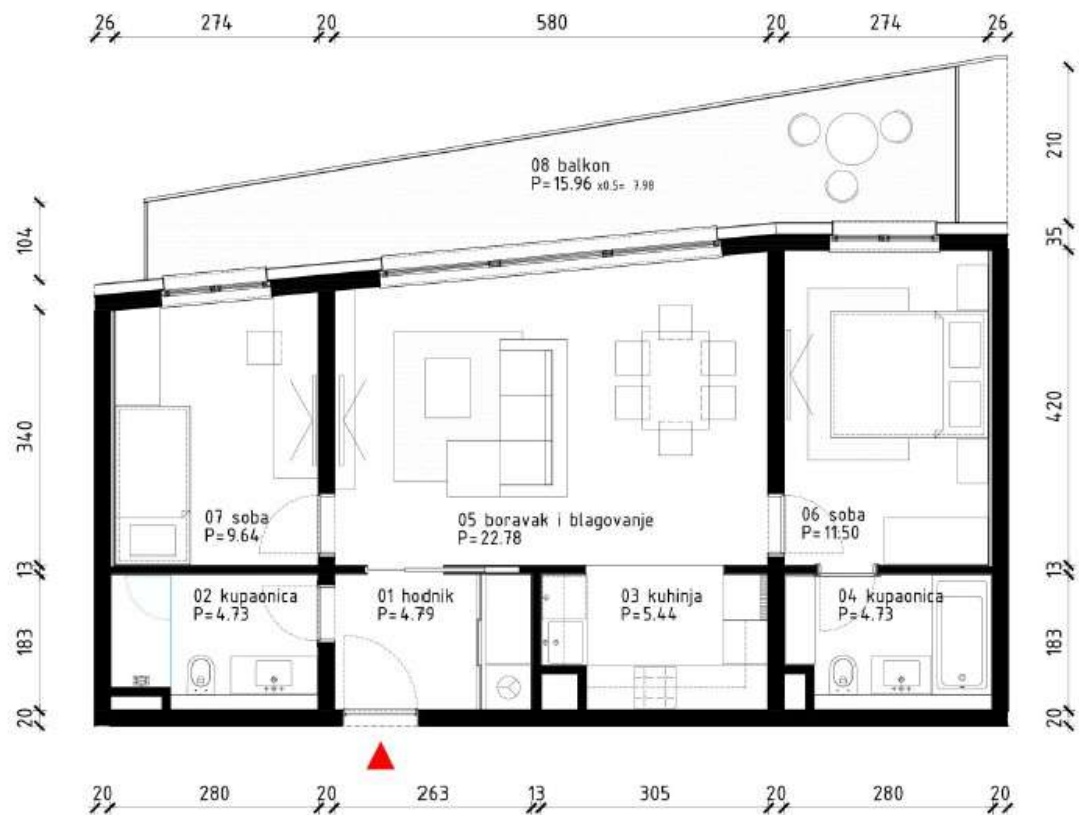

C211

2. KAT

br.	prostorija	površina	kf	površina	
01	ULAZNI HODNIK	4.79	1	4.79 m ²	
02	KUPAONICA 1	4.73	1	4.73 m ²	
03	KUHINJA	5.44	1	5.44 m ²	
04	KUPAONICA 2	4.73	1	4.73 m ²	
05	BORAVAK	22.78	1	22.78 m ²	
06	SOBA 1	11.50	1	11.50 m ²	
07	SOBA 2	9.64	1	9.64 m ²	
08	BALKON	15.96	0.5	7.98 m ²	
	STAN	79.57		71.59 m ²	
09	SPREM.	34	2.20	0.5	1.10 m ²
	UKUPNO	81.77		72.69 m ²	