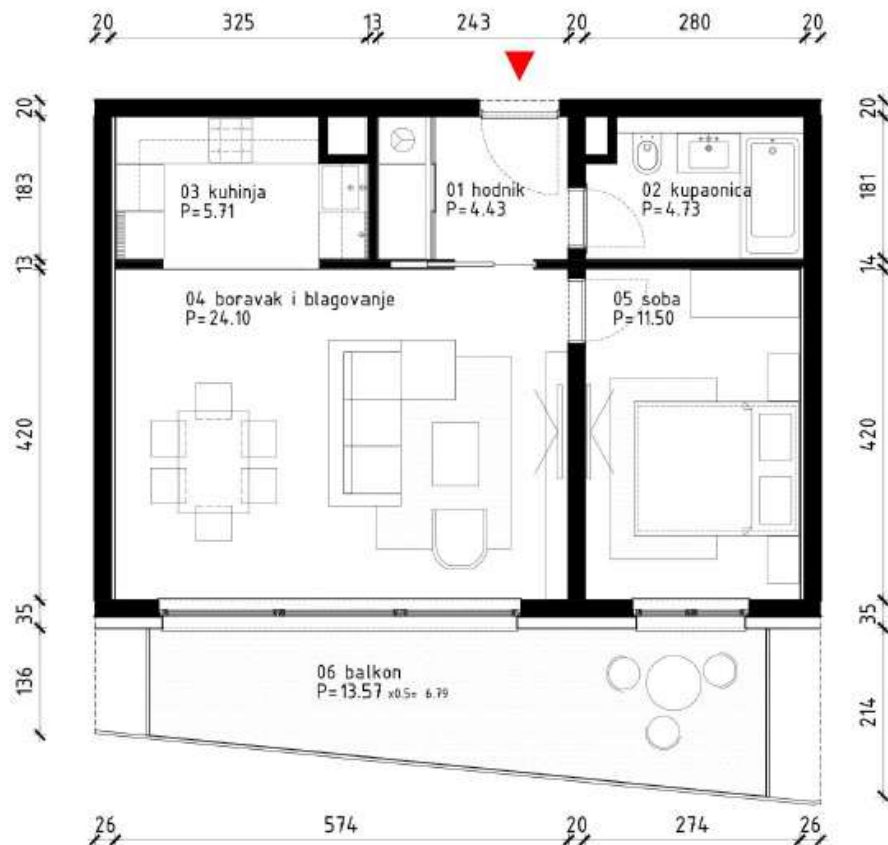

# C309

3. KAT

br.	prostorija	površina	kf	površina
01	ULAZNI HODNIK	4.43	1	4.43 m <sup>2</sup>
02	KUPAONICA	4.73	1	4.73 m <sup>2</sup>
03	KUHINJA	5.71	1	5.71 m <sup>2</sup>
04	BORAVAK	24.10	1	24.10 m <sup>2</sup>
05	SOBA	11.50	1	11.50 m <sup>2</sup>
06	BALKON	13.57	0.5	6.78 m <sup>2</sup>
	STAN	64.04		57.25 m <sup>2</sup>
07	SP	44	2.76	1.38 m <sup>2</sup>
	UKUPNO	66.80		58.63 m <sup>2</sup>