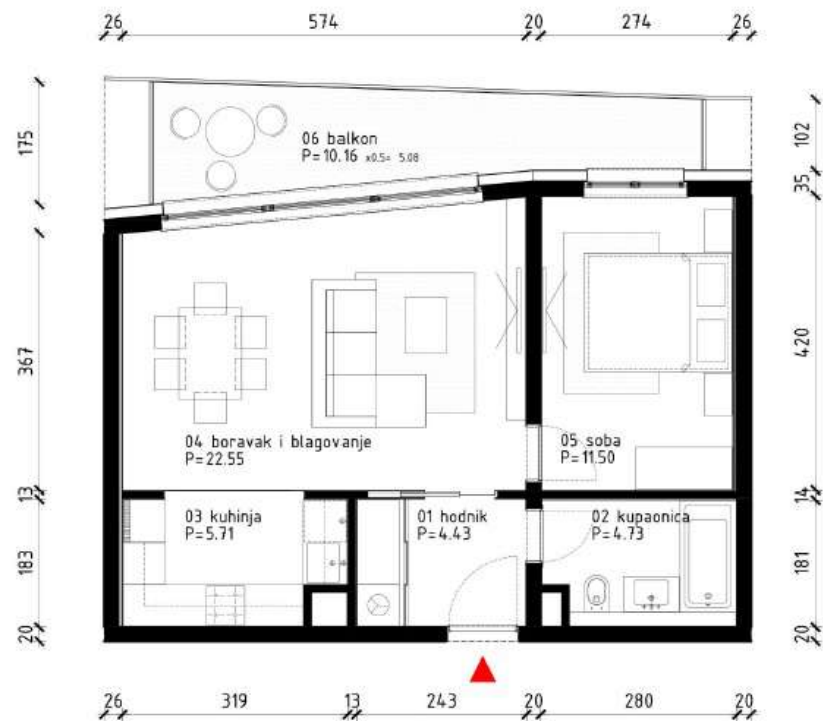

C311

3. KAT

br.	prostorija	površina	kf	površina	
01	ULAZNI HODNIK	4.43	1	4.43 m ²	
02	KUPAONICA	4.73	1	4.73 m ²	
03	KUHINJA	5.71	1	5.71 m ²	
04	BORAVAK	22.55	1	22.55 m ²	
05	SOBA	11.50	1	11.50 m ²	
06	BALKON	10.16	0.5	5.08 m ²	
	STAN	59.08		54.00 m ²	
07	SP	46	2.69	0.5	1.35 m ²
	UKUPNO	61.77		55.35 m ²	