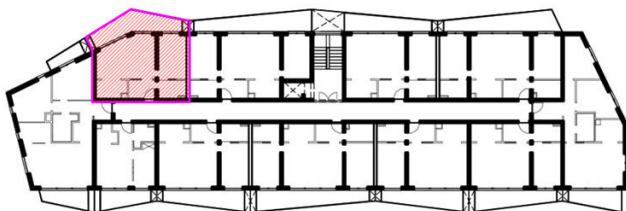

B110

1. KAT

br.	prostorija	površina	kf	površina
01	ULAZNI HODNIK	4.79	1	4.79 m²
02	KUPAONICA	4.73	1	4.73 m²
03	KUHINJA	5.44	1	5.44 m²
04	BORAVAK	21.31	1	21.31 m²
05	SOBA	11.50	1	11.50 m²
06	BALKON	15.00	0.5	7.50 m²
	STAN	62.77		55.27 m²
07	SP 20	3.04	0.5	1.52
	UKUPNO	65.81		56.79 m²