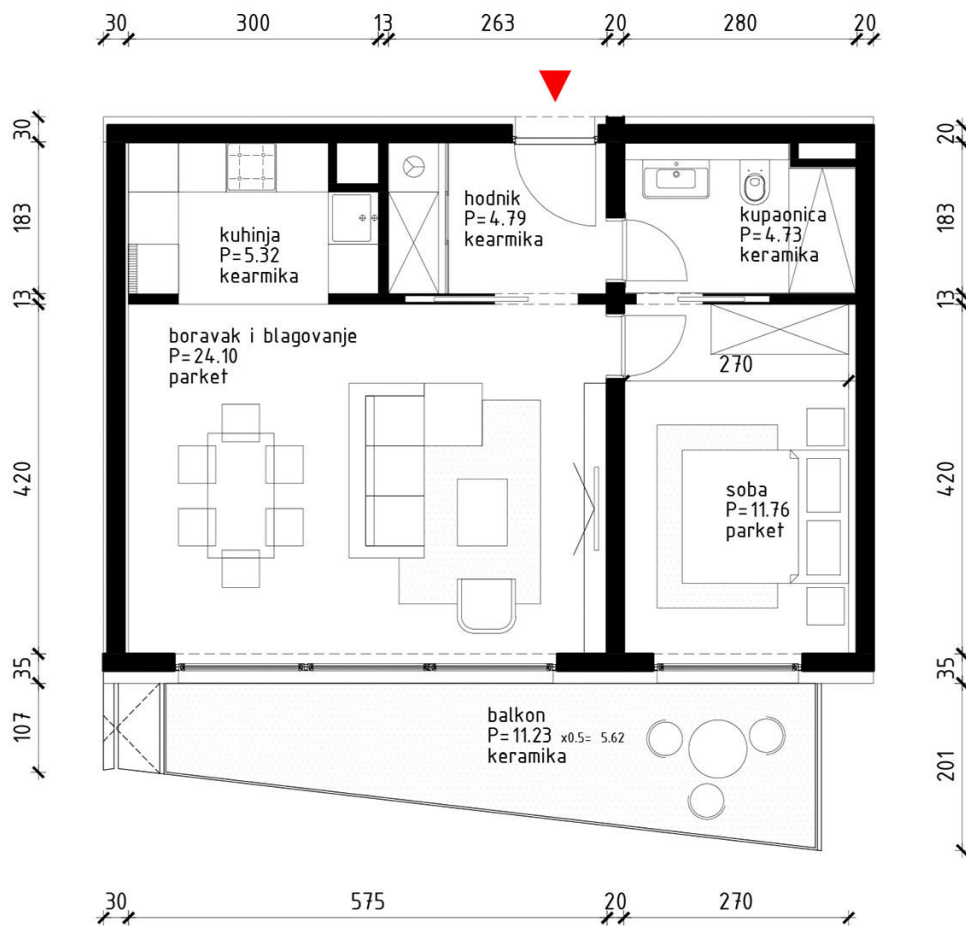

# B001

PRIZEMLJE

br.	prostorija	površina	kf	površina
01	ULAZNI HODNIK	4.79	1	4.79 m <sup>2</sup>
02	KUPAONICA	4.73	1	4.73 m <sup>2</sup>
03	KUHINJA	5.32	1	5.32 m <sup>2</sup>
04	BORAVAK	24.10	1	24.10 m <sup>2</sup>
05	SOBA	11.50	1	11.50 m <sup>2</sup>
06	BALKON	13.67	0.5	6.84 m <sup>2</sup>
	STAN	64.11		57.28 m <sup>2</sup>
07	SP 01	2.97	0.5	1.49
	UKUPNO	67.08		58.77 m <sup>2</sup>

# B002

PRIZEMLJE

br.	prostorija	površina	kf	površina
01	ULAZNI HODNIK	4.79	1	4.79 m <sup>2</sup>
02	KUPAONICA 1	4.73	1	4.73 m <sup>2</sup>
03	KUHINJA	5.44	1	5.44 m <sup>2</sup>
04	KUPAONICA 2	4.74	1	4.74 m <sup>2</sup>
05	BORAVAK	24.36	1	24.36 m <sup>2</sup>
06	SOBA 1	11.76	1	11.76 m <sup>2</sup>
07	SOBA 2	11.50	1	11.50 m <sup>2</sup>
08	BALKON	16.49	0.5	8.24 m <sup>2</sup>
	STAN	83.81		75.56 m <sup>2</sup>
07	SP 02	2.97	0.5	1.49
	UKUPNO	86.78		77.05 m <sup>2</sup>

# B003

PRIZEMLJE

br.	prostorija	površina	kf	površina
01	ULAZNI HODNIK	4.79	1	4.79 m <sup>2</sup>
02	KUPAONICA	4.73	1	4.73 m <sup>2</sup>
03	KUHINJA	5.32	1	5.32 m <sup>2</sup>
04	BORAVAK	24.10	1	24.10 m <sup>2</sup>
05	SOBA	11.76	1	11.76 m <sup>2</sup>
06	BALKON	11.23	0.5	5.62 m <sup>2</sup>
	STAN	61.93		56.32 m <sup>2</sup>
07	SP 03	2.97	0.5	1.49
	UKUPNO	64.90		57.81 m <sup>2</sup>