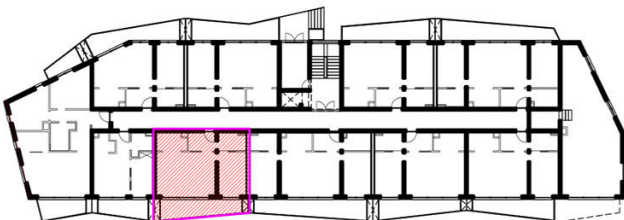

# B005

PRIZEMLJE

br.	prostorija	površina	kf	površina
01	ULAZNI HODNIK	4.79	1	4.79 m <sup>2</sup>
02	KUPAONICA 1	4.73	1	4.73 m <sup>2</sup>
03	KUHINJA	5.44	1	5.44 m <sup>2</sup>
04	KUPAONICA 2	4.73	1	4.73 m <sup>2</sup>
05	BORAVAK	24.36	1	24.36 m <sup>2</sup>
06	SOBA 1	11.50	1	11.50 m <sup>2</sup>
07	SOBA 2	11.50	1	11.50 m <sup>2</sup>
08	BALKON	15.55	0.5	7.78 m <sup>2</sup>
	STAN	82.60		74.83 m <sup>2</sup>
07	SP 05	2.97	0.5	1.49
	UKUPNO	85.57		76.32 m <sup>2</sup>

# B006

PRIZEMLJE

br.	prostorija	površina	kf	površina
01	ULAZNI HODNIK	4.79	1	4.79 m <sup>2</sup>
02	KUPAONICA	4.73	1	4.73 m <sup>2</sup>
03	KUHINJA	5.32	1	5.32 m <sup>2</sup>
04	BORAVAK	24.10	1	24.10 m <sup>2</sup>
05	SOBA	11.50	1	11.50 m <sup>2</sup>
06	BALKON	11.23	0.5	5.62 m <sup>2</sup>
	STAN	61.67		56.06 m <sup>2</sup>
07	SP 06	2.97	0.5	1.49
	UKUPNO	64.64		57.55 m <sup>2</sup>