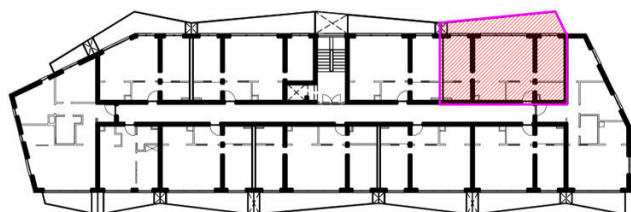

B102

1. KAT

br.	prostorija	površina	kf	površina
01	ULAZNI HODNIK	4.79	1	4.79 m²
02	KUPAONICA 1	4.74	1	4.74 m²
03	KUHINJA	5.44	1	5.44 m²
04	KUPAONICA 2	4.73	1	4.73 m²
05	BORAVAK	24.36	1	24.36 m²
06	SOBA 1	11.50	1	11.50 m²
07	SOBA 2	11.76	1	11.76 m²
08	BALKON	17.05	0.5	8.53 m²
	STAN	84.37		75.85 m²
07	SP 12	3.04	0.5	1.52
	UKUPNO	87.41		77.37 m²