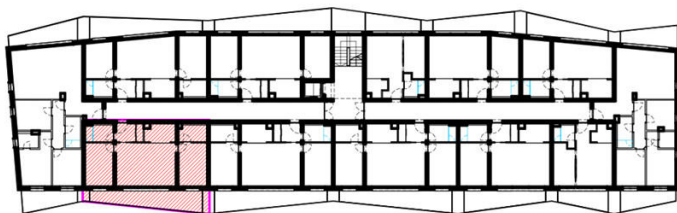

C109

1. KAT

br.	prostorija	površina	kf	površina	
01	ULAZNI HODNIK	4.79	1	4.79 m²	
02	KUPAONICA 1	4.73	1	4.73 m²	
03	KUHINJA	5.44	1	5.44 m²	
04	KUPAONICA 2	4.73	1	4.73 m²	
05	BORAVAK	24.36	1	24.36 m²	
06	SOBA 1	11.50	1	11.50 m²	
07	SOBA 2	11.50	1	11.50 m²	
08	BALKON	17.17	0.5	8.59 m²	
	STAN	84.22		75.64 m²	
09	SPREM.	20	2.61	0.5	1.30 m²
	UKUPNO	86.83		76.94 m²