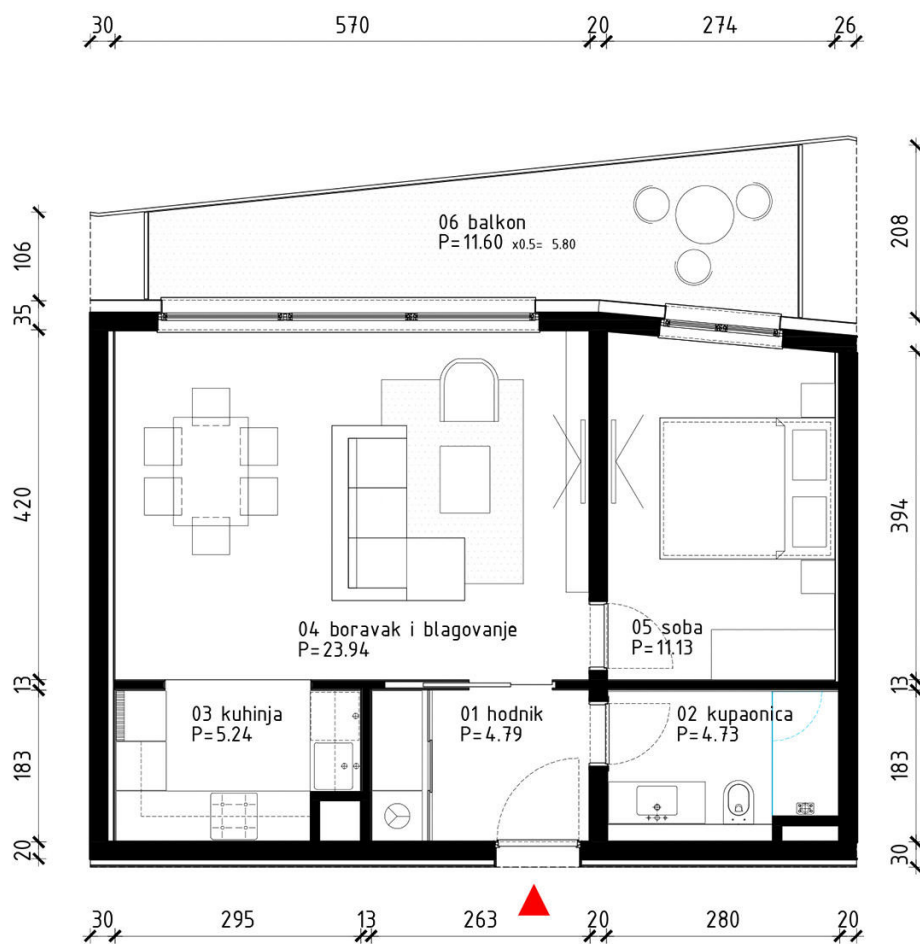

C302

3. KAT

br.	prostorija	površina	kf	površina
01	ULAZNI HODNIK	4.79	1	4.79 m²
02	KUPAONICA	4.73	1	4.73 m²
03	KUHINJA	5.26	1	5.26 m²
04	BORAVAK	23.94	1	23.94 m²
05	SOBA	11.13	1	11.13 m²
06	BALKON	11.60	0.5	5.80 m²
	STAN	61.45		55.65 m²
07	SP	37	2.04	1.02 m²
	UKUPNO	63.49		56.67 m²