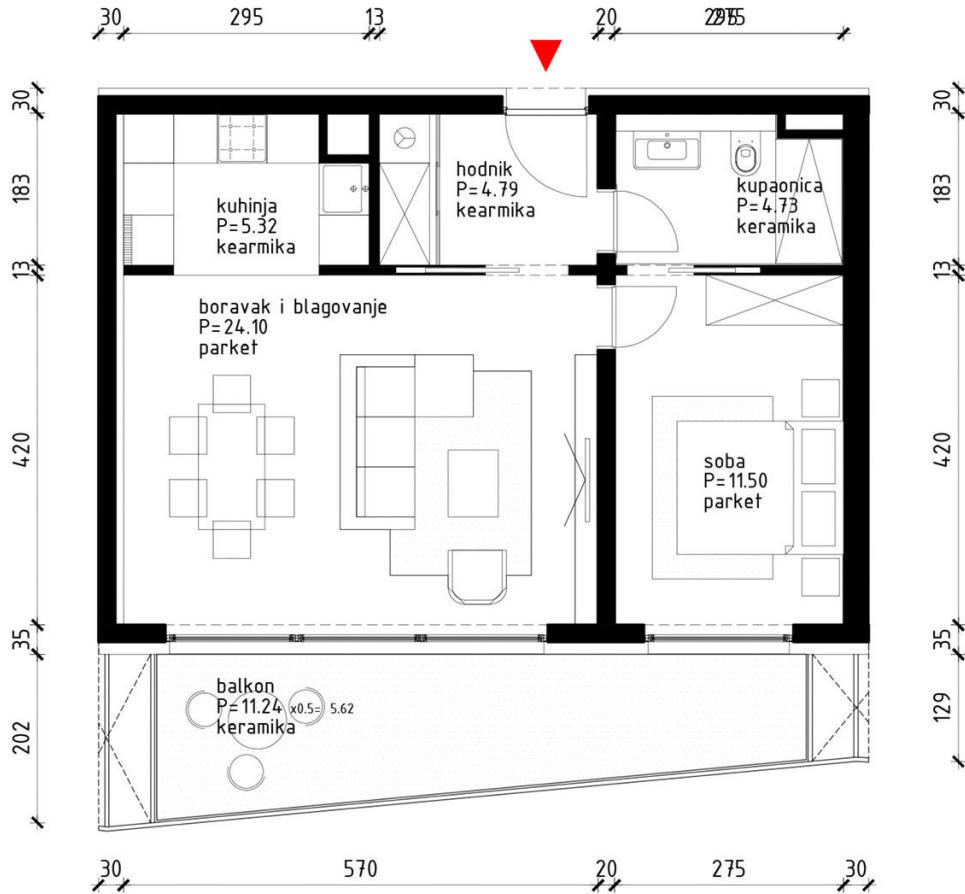

B207

2. KAT

br.	prostorija	površina	kf	površina
01	ULAZNI HODNIK	4.79	1	4.79 m²
02	KUPAONICA	4.73	1	4.73 m²
03	KUHINJA	5.32	1	5.32 m²
04	BORAVAK	24.10	1	24.10 m²
05	SOBA	11.50	1	11.50 m²
06	BALKON	11.24	0.5	5.62 m²
	STAN	61.68		56.06 m²
07	SP 28	3.04	0.5	1.52
	UKUPNO	64.72		57.58 m²