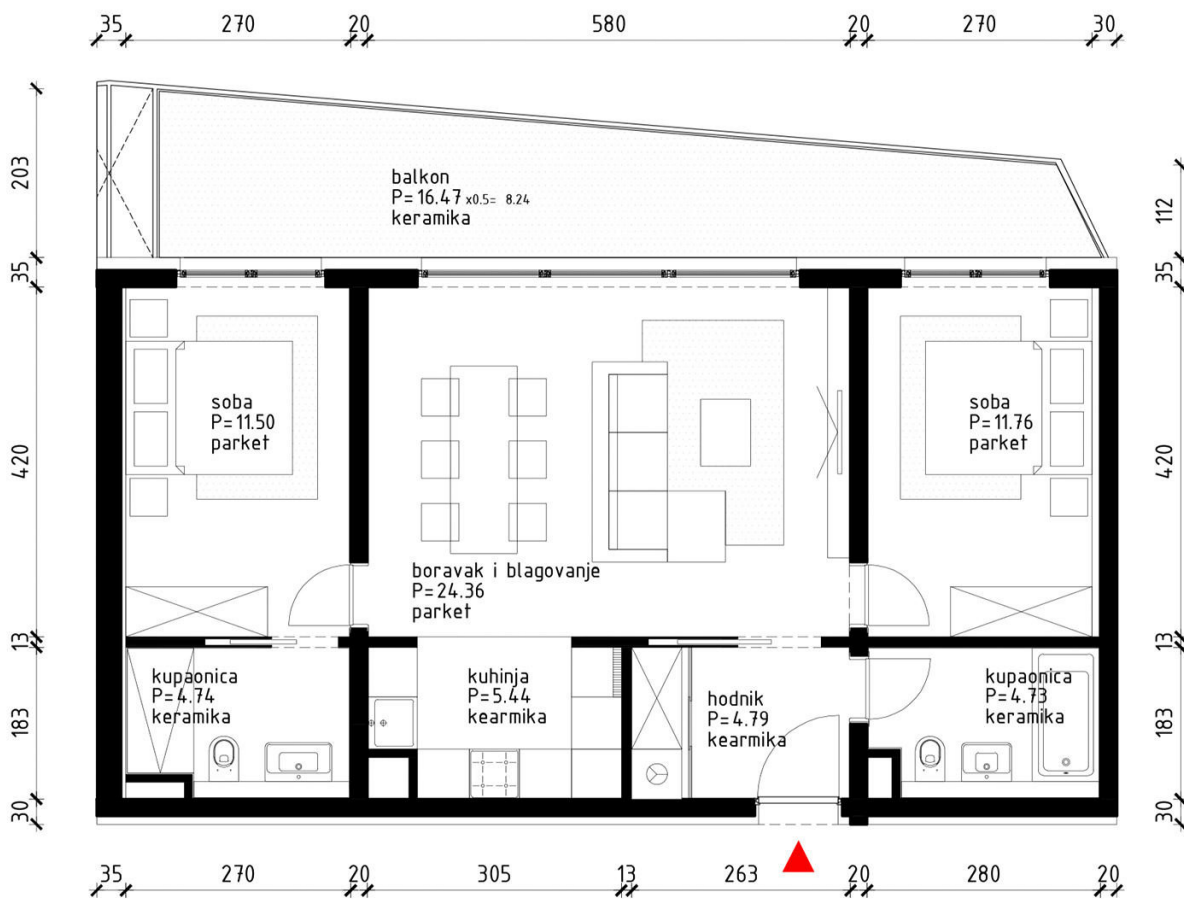

B202

2. KAT

br.	prostorija	površina	kf	površina
01	ULAZNI HODNIK	4.79	1	4.79 m²
02	KUPAONICA 1	4.73	1	4.73 m²
03	KUHINJA	5.44	1	5.44 m²
04	KUPAONICA 2	4.74	1	4.74 m²
05	BORAVAK	24.36	1	24.36 m²
06	SOBA 1	11.76	1	11.76 m²
07	SOBA 2	11.50	1	11.50 m²
08	BALKON	16.47	0.5	8.24 m²
	STAN	83.79		75.56 m²
07	SP 23	3.04	0.5	1.52
	UKUPNO	86.83		77.08 m²