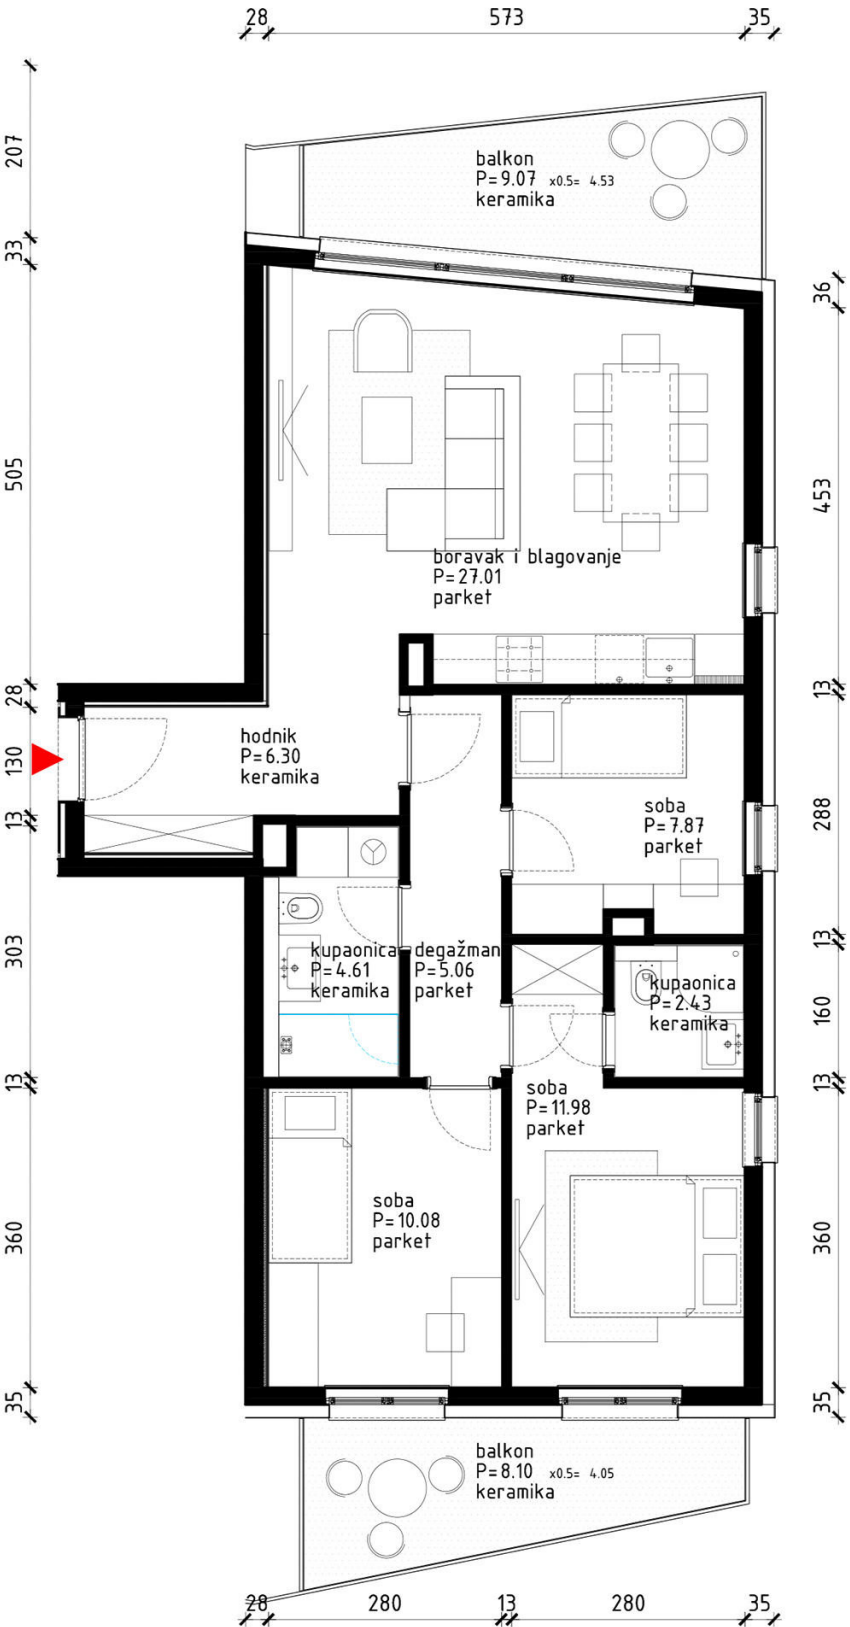

C304

3. KAT

br.	prostorija	površina	kf	površina
01	ULAZNI HODNIK	6.30	1	6.30 m²
02	KUPAONICA 1	4.61	1	4.61 m²
03	SOBA 1	7.87	1	7.87 m²
04	KUPAONICA 2	2.43	1	2.43 m²
05	DEGAZMAN	5.06	1	5.06 m²
06	BORAVAK	27.01	1	27.01 m²
07	SOBA 2	11.98	1	11.98 m²
08	SOBA 3	10.08	1	10.08 m²
09	BALKON 1	8.10	0.5	4.05 m²
10	BALKON 2	9.07	0.5	4.53 m²
	STAN	92.51		83.92 m²
11	SPREM.	39	2.02	1.01 m²
	UKUPNO	94.53		84.93 m²