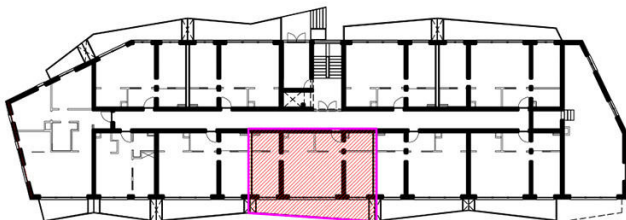

B005

PRIZEMLJE

br.	prostorija	površina	kf	površina
01	ULAZNI HODNIK	4.79	1	4.79 m²
02	KUPAONICA 1	4.73	1	4.73 m²
03	KUHINJA	5.44	1	5.44 m²
04	KUPAONICA 2	4.73	1	4.73 m²
05	BORAVAK	24.36	1	24.36 m²
06	SOBA 1	11.50	1	11.50 m²
07	SOBA 2	11.50	1	11.50 m²
08	BALKON	15.55	0.5	7.78 m²
	STAN	82.60		74.83 m²
07	SP 05	2.97	0.5	1.49
	UKUPNO	85.57		76.32 m²