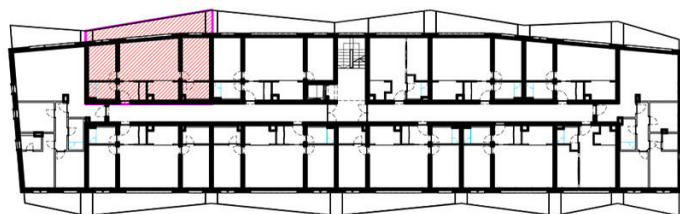

C211

2. KAT

br.	prostorija	površina	kf	površina
01	ULAZNI HODNIK	4.79	1	4.79 m²
02	KUPAONICA 1	4.73	1	4.73 m²
03	KUHINJA	5.44	1	5.44 m²
04	KUPAONICA 2	4.73	1	4.73 m²
05	BORAVAK	22.78	1	22.78 m²
06	SOBA 1	11.50	1	11.50 m²
07	SOBA 2	9.64	1	9.64 m²
08	BALKON	15.96	0.5	7.98 m²
	STAN	79.57		71.59 m²
09	SPREM.	34	2.61	1.30 m²
	UKUPNO	82.18		72.89 m²