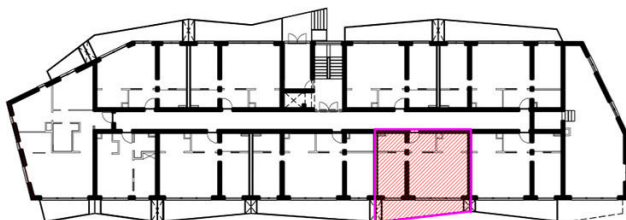

B004

PRIZEMLJE

br.	prostorija	površina	kf	površina
01	ULAZNI HODNIK	4.79	1	4.79 m²
02	KUPAONICA	4.72	1	4.72 m²
03	KUHINJA	5.32	1	5.32 m²
04	BORAVAK	24.10	1	24.10 m²
05	SOBA	11.50	1	11.50 m²
06	BALKON	11.23	0.5	5.62 m²
	STAN	61.66		56.05 m²
07	SP 04	2.97	0.5	1.49
	UKUPNO	64.63		57.54 m²