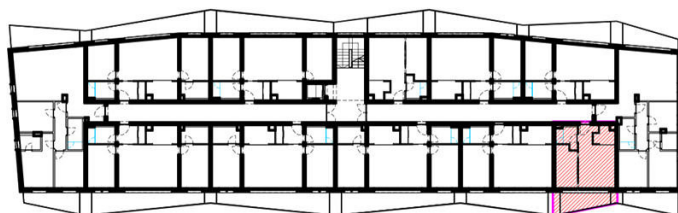

C205

2. KAT

br.	prostorija	površina	kf	površina
01	ULAZNI HODNIK	2.98	1	2.98 m²
02	KUPAONICA	3.86	1	3.86 m²
03	KUHINJA	3.18	1	3.18 m²
04	BORAVAK	14.91	1	14.91 m²
05	SOBA	8.43	1	8.43 m²
06	BALKON	7.63	0.5	3.82 m²
	STAN	40.99		37.18 m²
07	SP	28	2.61	1.30 m²
	UKUPNO	43.60		38.48 m²