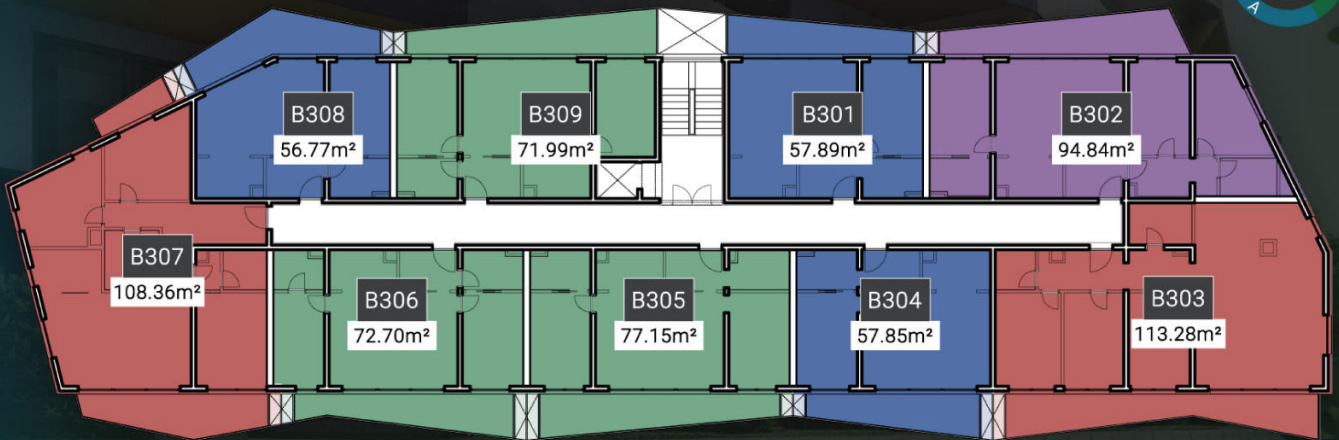

# B211

2. KAT

br.	prostorija	površina	kf	površina
01	ULAZNI HODNIK	4.79	1	4.79 m <sup>2</sup>
02	KUPAONICA	4.73	1	4.73 m <sup>2</sup>
03	KUHINJA	5.44	1	5.44 m <sup>2</sup>
04	BORAVAK	24.36	1	24.36 m <sup>2</sup>
05	SOBA 1	11.50	1	11.50 m <sup>2</sup>
06	SOBA 2	10.93	1	10.93 m <sup>2</sup>
07	BALKON	17.00	0.5	8.50 m <sup>2</sup>
	STAN	78.75		70.25 m <sup>2</sup>
07	SP 32	4.42	0.5	2.21
	UKUPNO	83.17		72.46 m <sup>2</sup>

# B301

3. KAT

br.	prostorija	površina	kf	površina
01	ULAZNI HODNIK	4.79	1	4.79 m <sup>2</sup>
02	KUPAONICA	4.73	1	4.73 m <sup>2</sup>
03	KUHINJA	5.32	1	5.32 m <sup>2</sup>
04	BORAVAK	24.10	1	24.10 m <sup>2</sup>
05	SOBA	11.50	1	11.50 m <sup>2</sup>
06	BALKON	11.89	0.5	5.95 m <sup>2</sup>
	STAN	62.33		56.39 m <sup>2</sup>
07	SP 33	3.00	0.5	1.50
	UKUPNO	65.33		57.89 m <sup>2</sup>