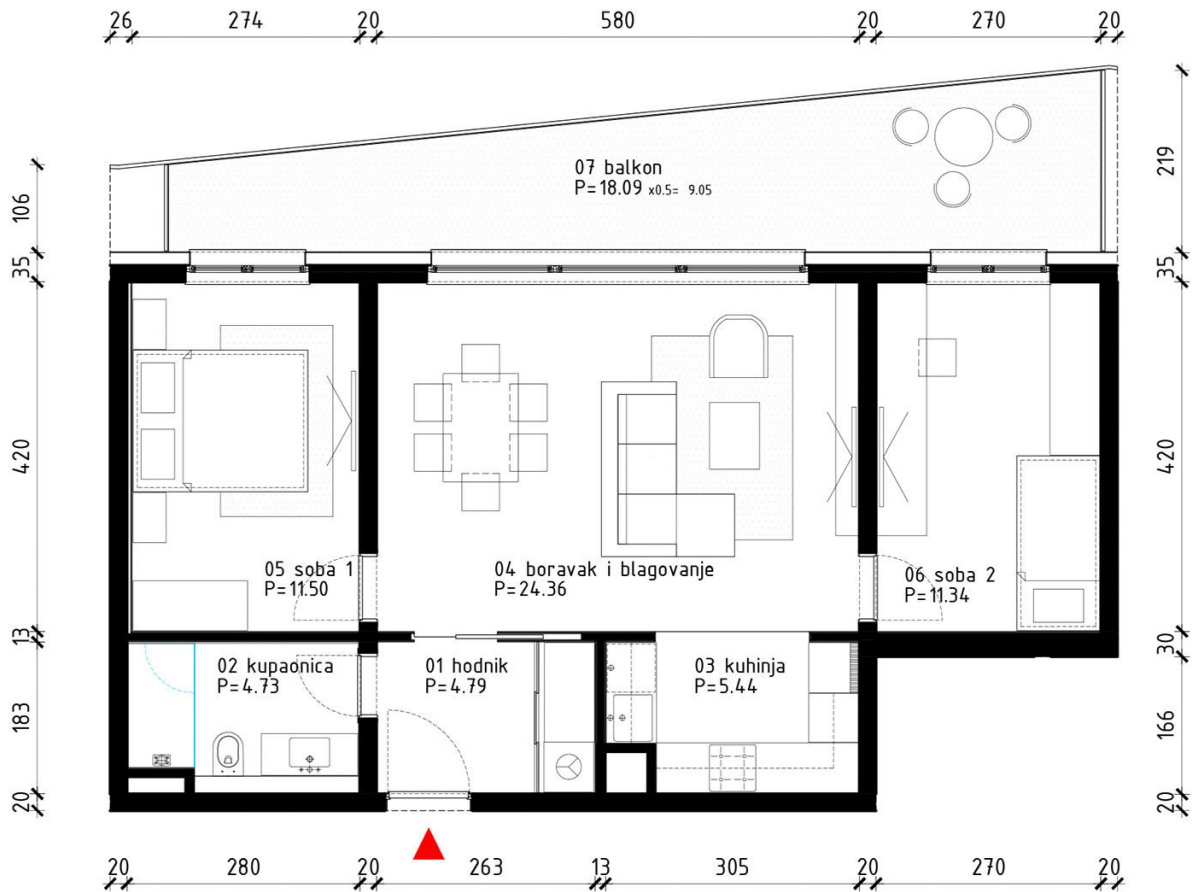

C312

3. KAT

br.	prostorija	površina	kf	površina	
01	ULAZNI HODNIK	4.79	1	4.79 m²	
02	KUPAONICA 1	4.73	1	4.73 m²	
03	KUHINJA	5.44	1	5.44 m²	
04	BORAVAK	24.36	1	24.36 m²	
05	SOBA 1	11.50	1	11.50 m²	
06	SOBA 2	11.34	1	11.34 m²	
07	BALKON	18.09	0.5	9.05 m²	
	STAN	80.25		71.21 m²	
08	SPREM.	4.7	2.43	0.5	1.21 m²
	UKUPNO	82.68		72.42 m²