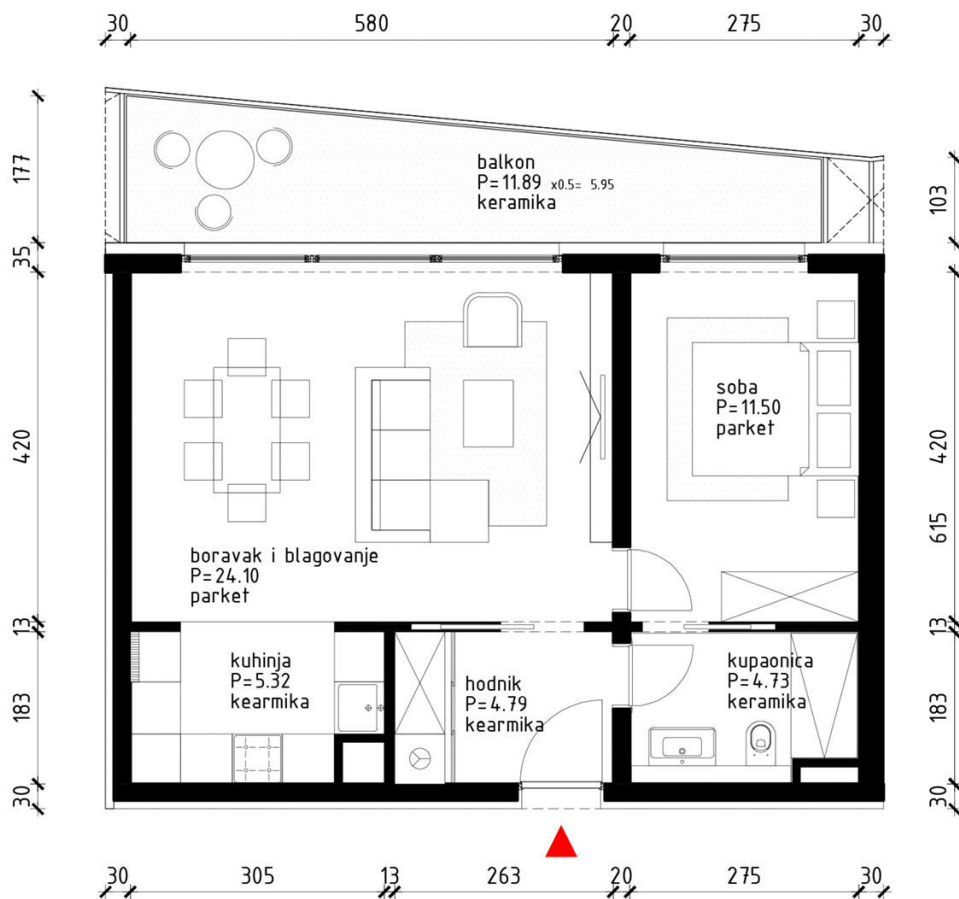

PRIZEMLJE

**B Building**  
**BUSINESS PREMISE**  
**Ground Floor**

poslovni prostor  
 P=71.78 m<sup>2</sup>

PRIZEMLJE

br.	prostorija	površina
01	POSLOVNI PROSTOR	71.78 m <sup>2</sup>

## B Building - First Floor

 APOLLO  
38-40 m<sup>2</sup>

 POSEIDON  
52-60 m<sup>2</sup>

 IRIS  
72-78 m<sup>2</sup>

 PANDORA  
82-100 m<sup>2</sup>

 ZEUS  
108-134 m<sup>2</sup>

 GOLDY REALTY  
RULE OF ELEGANCE

# B101

1. KAT

br.	prostorija	površina	kf	površina
01	ULAZNI HODNIK	4.79	1	4.79 m <sup>2</sup>
02	KUPAONICA	4.73	1	4.73 m <sup>2</sup>
03	KUHINJA	5.32	1	5.32 m <sup>2</sup>
04	BORAVAK	24.10	1	24.10 m <sup>2</sup>
05	SOBA	11.50	1	11.50 m <sup>2</sup>
06	BALKON	11.89	0.5	5.95 m <sup>2</sup>
	STAN	62.33		56.39 m <sup>2</sup>
07	SP 11	3.04	0.5	1.52
	UKUPNO	65.37		57.91 m <sup>2</sup>