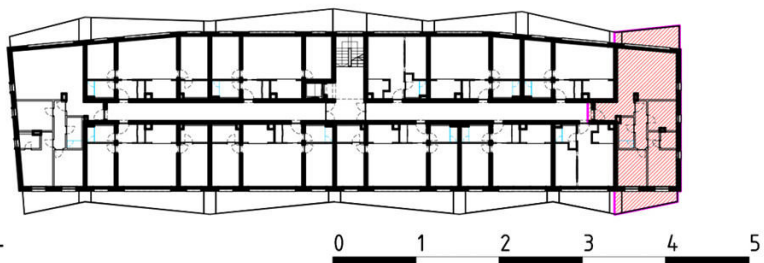

C104

br.	prostorija	površina	kf	površina	
01	ULAZNI HODNIK	6.30	1	6.30 m²	
02	KUPAONICA 1	4.61	1	4.61 m²	
03	SOBA 1	7.87	1	7.87 m²	
04	KUPAONICA 2	2.43	1	2.43 m²	
05	DEGAŽMAN	5.06	1	5.06 m²	
06	BORAVAK	27.01	1	27.01 m²	
07	SOBA 2	11.98	1	11.98 m²	
08	SOBA 3	10.09	1	10.09 m²	
09	BALKON 1	8.10	0.5	4.05 m²	
10	BALKON 2	9.07	0.5	4.53 m²	
	STAN	92.52		83.93 m²	
11	SPREM.	15	2.61	0.5	1.30 m²
	UKUPNO	95.13		85.23 m²