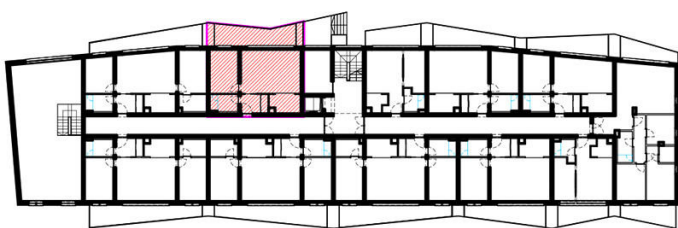

C011

PRIZEMLJE

br.	prostorija	površina	kf	površina
01	ULAZNI HODNIK	4.79	1	4.79 m²
02	KUPAONICA	4.73	1	4.73 m²
03	KUHINJA	5.44	1	5.44 m²
04	BORAVAK	24.36	1	24.36 m²
05	SOBA	11.50	1	11.50 m²
06	BALKON	14.50	0.5	7.25 m²
	STAN	65.32		58.07 m²
07	SP	11	2.61	1.30 m²
	UKUPNO	67.93		59.37 m²