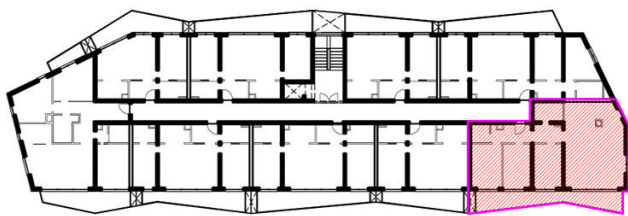

B303

3. KAT

br.	prostorija	površina	kf	površina
01	HODNIK	11.98	1	11.98 m²
02	KUPAONICA 1	5.17	1	5.17 m²
03	KUPAONICA 2	3.22	1	3.22 m²
04	KUHINJA	9.60	1	9.60 m²
05	BORAVAK	36.35	1	36.35 m²
06	SOBA 1	12.28	1	12.28 m²
07	SOBA 2	11.29	1	11.29 m²
08	SOBA 3	11.76	1	11.76 m²
09	BALKON	20.26	0.5	10.13 m²
	STAN	121.91		111.78 m²
07	SP 35	3.00	0.5	1.50
	UKUPNO	124.91		113.28 m²