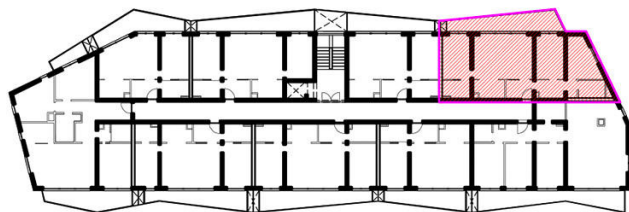

br.	prostorija	površina	kf	površina
01	ULAZNI HODNIK	4.79	1	4.79 m²
02	HODNIK	6.54	1	6.54 m²
03	KUPAONICA 1	4.57	1	4.57 m²
04	KUHINJA	5.44	1	5.44 m²
05	BORAVAK	24.36	1	24.36 m²
06	KUPAONICA 2	4.74	1	4.74 m²
07	SOBA 1	11.50	1	11.50 m²
08	SOBA 2	11.76	1	11.76 m²
09	SOBA 3	11.11	1	11.11 m²
10	BALKON	17.05	0.5	8.53 m²
	STAN	101.86		93.34 m²
07	SP 34	3.00	0.5	1.50
	UKUPNO	104.86		94.84 m²