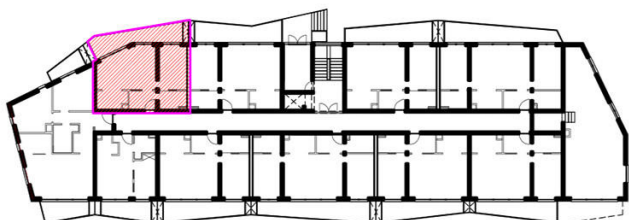

B009

PRIZEMLJE

br.	prostorija	površina	kf	površina
01	ULAZNI HODNIK	4.79	1	4.79 m²
02	KUPAONICA	4.73	1	4.73 m²
03	KUHINJA	5.44	1	5.44 m²
04	BORAVAK	21.31	1	21.31 m²
05	SOBA	11.50	1	11.50 m²
06	BALKON	13.90	0.5	6.95 m²
	STAN	61.67		54.72 m²
07	SP 09	3.04	0.5	1.52
	UKUPNO	64.71		56.24 m²