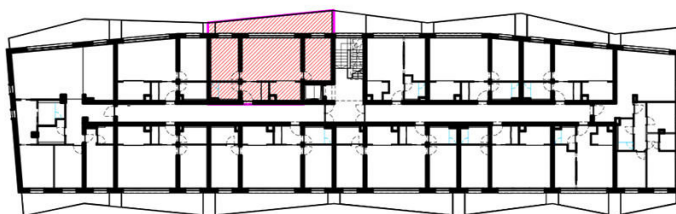

C312

3. KAT

br.	prostorija	površina	kf	površina	
01	ULAZNI HODNIK	4.79	1	4.79 m²	
02	KUPAONICA 1	4.73	1	4.73 m²	
03	KUHINJA	5.44	1	5.44 m²	
04	BORAVAK	24.36	1	24.36 m²	
05	SOBA 1	11.50	1	11.50 m²	
06	SOBA 2	11.34	1	11.34 m²	
07	BALKON	18.09	0.5	9.05 m²	
	STAN	80.25		71.21 m²	
08	SPREM.	4.7	2.43	0.5	1.21 m²
	UKUPNO	82.68		72.42 m²