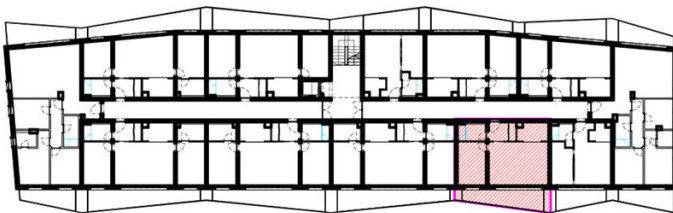

C206

2. KAT

br.	prostorija	površina	kf	površina
01	ULAZNI HODNIK	4.79	1	4.79 m²
02	KUPAONICA	4.73	1	4.73 m²
03	KUHINJA	5.32	1	5.32 m²
04	BORAVAK	24.10	1	24.10 m²
05	SOBA	11.50	1	11.50 m²
06	BALKON	12.40	0.5	6.20 m²
	STAN	62.84		56.64 m²
07	SP 29	2.61	0.5	1.30 m²
	UKUPNO	65.45		57.94 m²