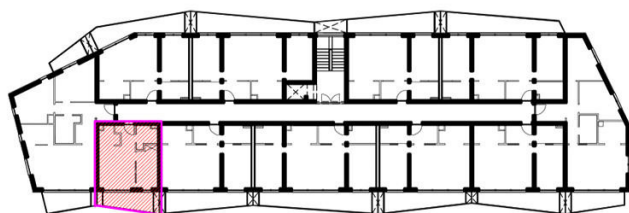

B208

2. KAT

br.	prostorija	površina	kf	površina
01	ULAZNI HODNIK	2.98	1	2.98 m²
02	KUPAONICA	3.86	1	3.86 m²
03	KUHINJA	3.18	1	3.18 m²
04	BORAVAK	14.91	1	14.91 m²
05	SOBA	8.43	1	8.43 m²
06	BALKON	6.92	0.5	3.46 m²
	STAN	40.28		36.82 m²
07	SP 29	3.04	0.5	1.52
	UKUPNO	43.32		38.34 m²