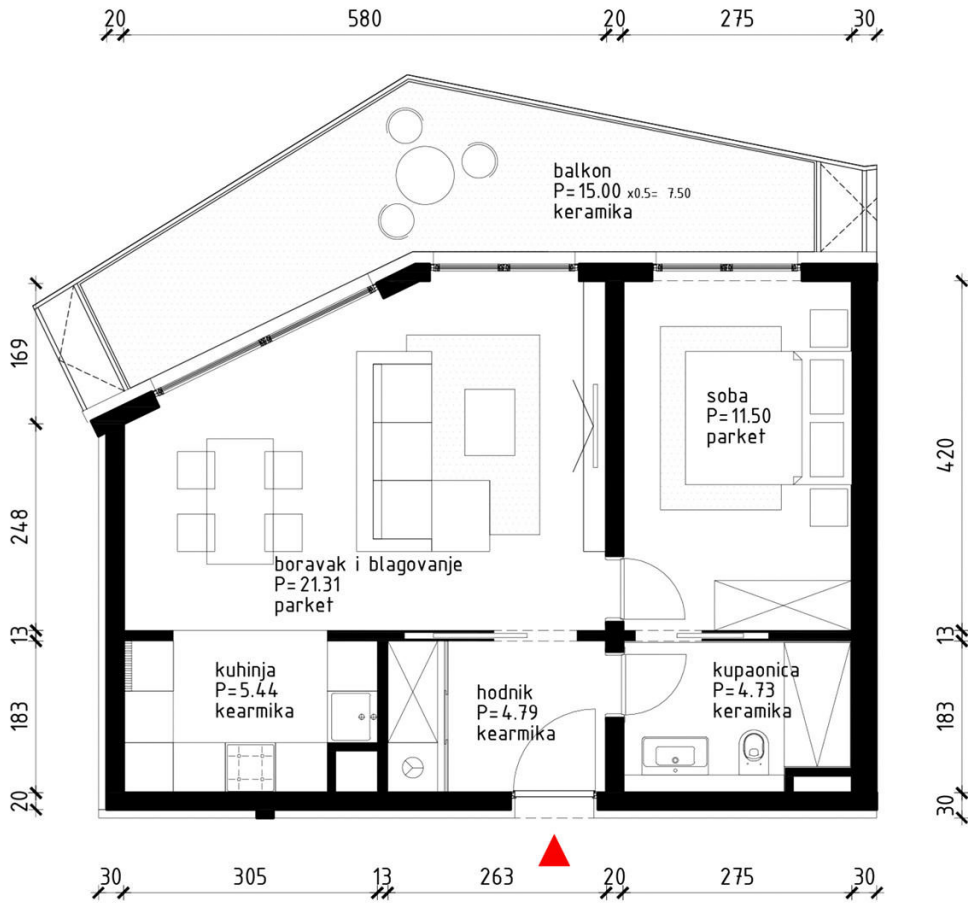

# B108

1. KAT

br.	prostorija	površina	kf	površina
01	ULAZNI HODNIK	2.98	1	2.98 m <sup>2</sup>
02	KUPAONICA	3.86	1	3.86 m <sup>2</sup>
03	KUHINJA	3.18	1	3.18 m <sup>2</sup>
04	BORAVAK	14.91	1	14.91 m <sup>2</sup>
05	SOBA	8.43	1	8.43 m <sup>2</sup>
06	BALKON	6.91	0.5	3.46 m <sup>2</sup>
	STAN	40.27		36.82 m <sup>2</sup>
07	SP 18	3.04	0.5	1.52
	UKUPNO	43.31		38.34 m <sup>2</sup>

# B109

1. KAT

br.	prostorija	površina	kf	površina
01	ULAZNI HODNIK	3.30	1	3.30 m <sup>2</sup>
02	HODNIK	9.04	1	9.04 m <sup>2</sup>
03	KUPAONICA	5.23	1	5.23 m <sup>2</sup>
04	KUHINJA	5.63	1	5.63 m <sup>2</sup>
05	BORAVAK	25.57	1	25.57 m <sup>2</sup>
06	SOBA 1	13.33	1	13.33 m <sup>2</sup>
07	SOBA 2	13.60	1	13.60 m <sup>2</sup>
08	BALKON	4.59	0.5	2.29 m <sup>2</sup>
09	BALKON	6.92	0.5	3.46 m <sup>2</sup>
	STAN	87.21		81.45 m <sup>2</sup>
07	SP 19	3.04	0.5	1.52
	UKUPNO	90.25		82.97 m <sup>2</sup>

# B110

1. KAT

br.	prostorija	površina	kf	površina
01	ULAZNI HODNIK	4.79	1	4.79 m <sup>2</sup>
02	KUPAONICA	4.73	1	4.73 m <sup>2</sup>
03	KUHINJA	5.44	1	5.44 m <sup>2</sup>
04	BORAVAK	21.31	1	21.31 m <sup>2</sup>
05	SOBA	11.50	1	11.50 m <sup>2</sup>
06	BALKON	15.00	0.5	7.50 m <sup>2</sup>
	STAN	62.77		55.27 m <sup>2</sup>
07	SP 20	3.04	0.5	1.52
	UKUPNO	65.81		56.79 m <sup>2</sup>