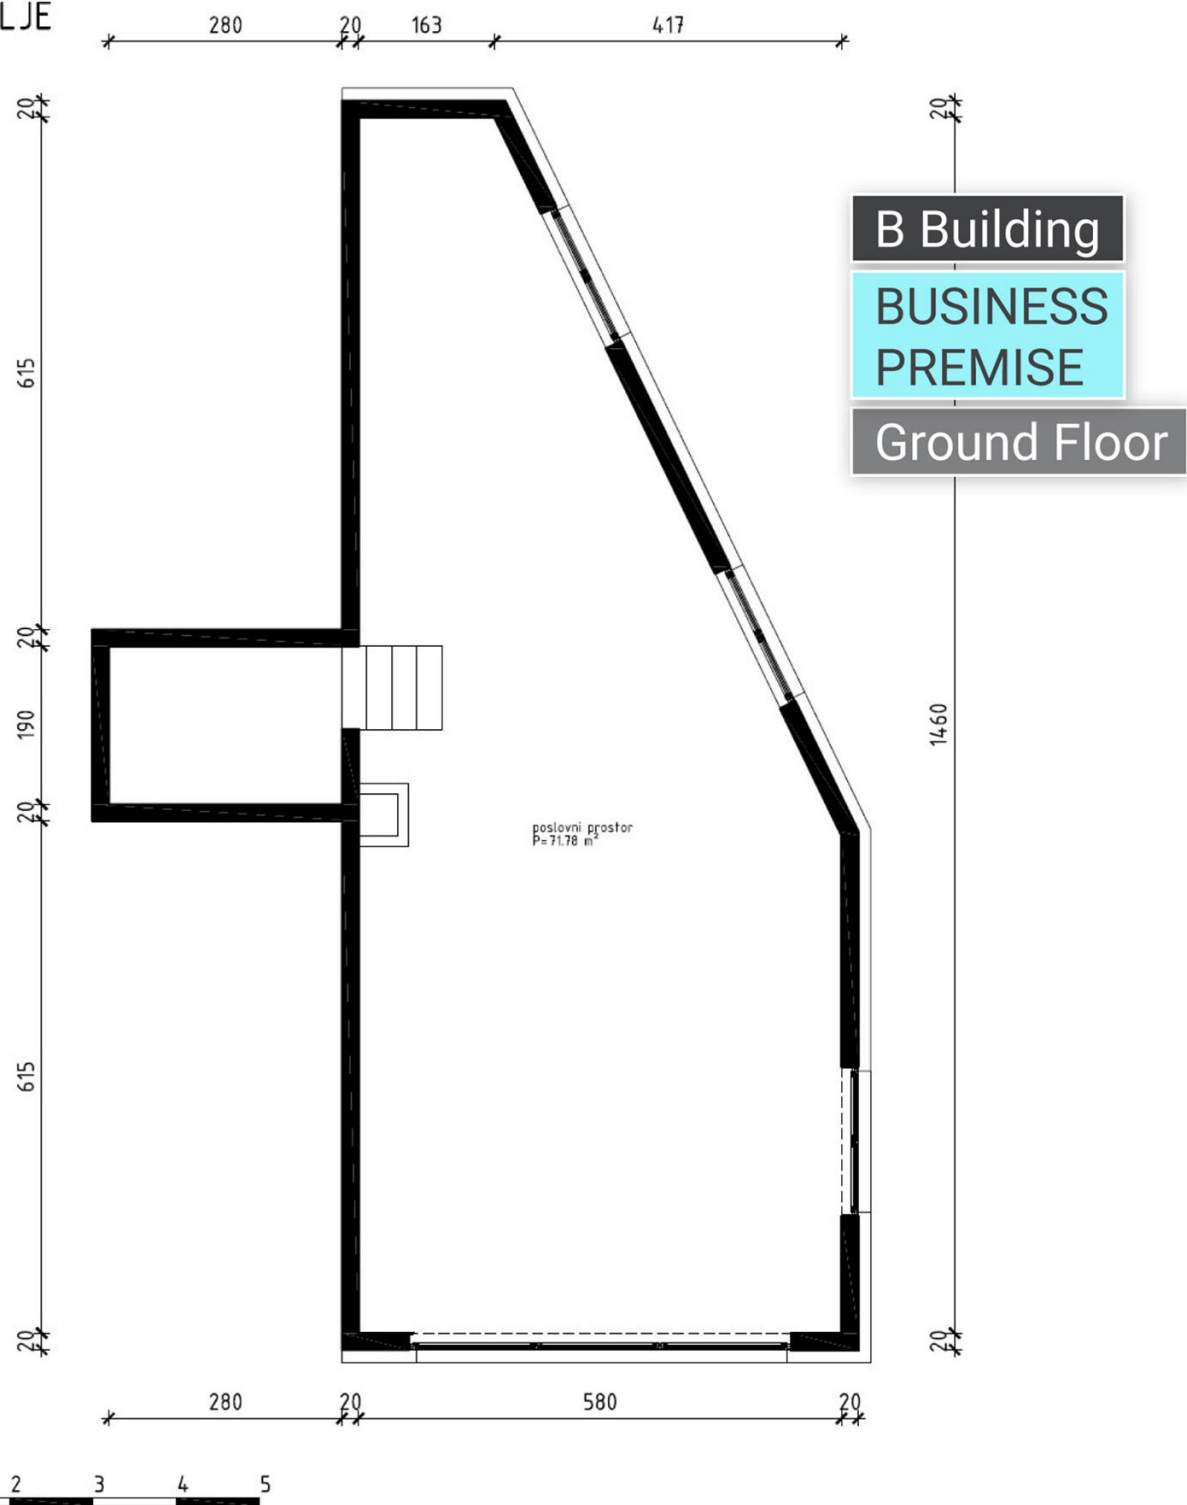

# B010

PRIZEMLJE

br.	prostorija	površina	kf	površina
01	ULAZNI HODNIK	4.79	1	4.79 m <sup>2</sup>
02	KUPAONICA	4.73	1	4.73 m <sup>2</sup>
03	KUHINJA	5.44	1	5.44 m <sup>2</sup>
04	BORAVAK	24.36	1	24.36 m <sup>2</sup>
05	SOBA	11.50	1	11.50 m <sup>2</sup>
06	BALKON	13.71	0.5	6.86 m <sup>2</sup>
	STAN	64.53		57.68 m <sup>2</sup>
07	SP 10	3.04	0.5	1.52
	UKUPNO	67.57		59.20 m <sup>2</sup>

PRIZEMLJE

**B Building**  
**BUSINESS PREMISE**  
**Ground Floor**

poslovni prostor  
 P=71.78 m<sup>2</sup>

PRIZEMLJE

br.	prostorija	površina
01	POSLOVNI PROSTOR	71.78 m <sup>2</sup>