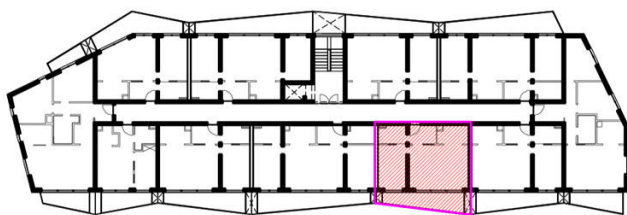

B105

1. KAT

br.	prostorija	površina	kf	površina
01	ULAZNI HODNIK	4.79	1	4.79 m²
02	KUPAONICA	4.72	1	4.72 m²
03	KUHINJA	5.32	1	5.32 m²
04	BORAVAK	24.10	1	24.10 m²
05	SOBA	11.50	1	11.50 m²
06	BALKON	11.23	0.5	5.62 m²
	STAN	61.66		56.05 m²
07	SP 15	3.04	0.5	1.52
	UKUPNO	64.70		57.57 m²