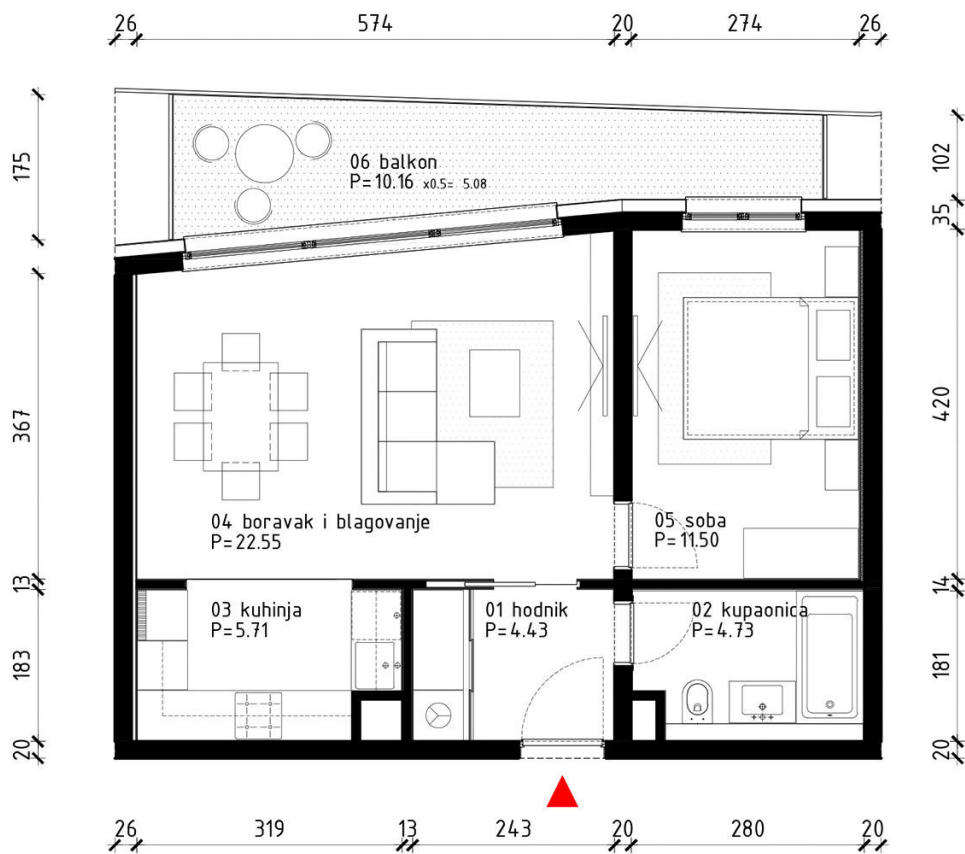

C311

3. KAT

br.	prostorija	površina	kf	površina
01	ULAZNI HODNIK	4.43	1	4.43 m²
02	KUPAONICA	4.73	1	4.73 m²
03	KUHINJA	5.71	1	5.71 m²
04	BORAVAK	22.55	1	22.55 m²
05	SOBA	11.50	1	11.50 m²
06	BALKON	10.16	0.5	5.08 m²
	STAN	59.08		54.00 m²
07	SP	46	2.43	1.21 m²
	UKUPNO	61.51		55.21 m²