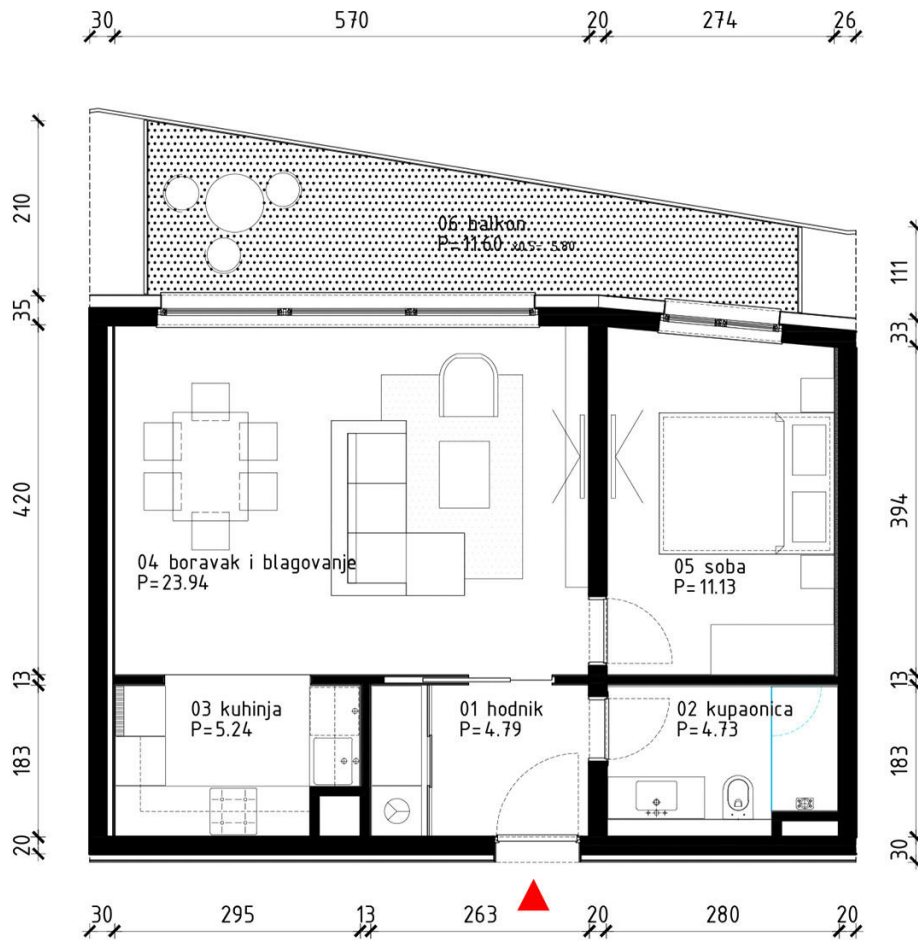

C202

2. KAT

br.	prostorija	površina	kf	površina
01	ULAZNI HODNIK	4.79	1	4.79 m²
02	KUPAONICA	4.73	1	4.73 m²
03	KUHINJA	5.26	1	5.26 m²
04	BORAVAK	23.94	1	23.94 m²
05	SOBA	11.13	1	11.13 m²
06	BALKON	11.60	0.5	5.80 m²
	STAN	61.45		55.65 m²
07	SP	25	2.61	1.30 m²
	UKUPNO	64.06		56.95 m²