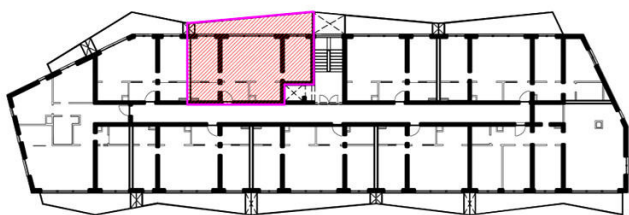

B309

3. KAT

br.	prostorija	površina	kf	površina
01	ULAZNI HODNIK	4.79	1	4.79 m²
02	KUPAONICA	4.73	1	4.73 m²
03	KUHINJA	5.44	1	5.44 m²
04	BORAVAK	24.36	1	24.36 m²
05	SOBA 1	11.50	1	11.50 m²
06	SOBA 2	10.93	1	10.93 m²
07	BALKON	17.48	0.5	8.74 m²
	STAN	79.23		70.49 m²
07	SP 41	2.99	0.5	1.50
	UKUPNO	82.22		71.99 m²