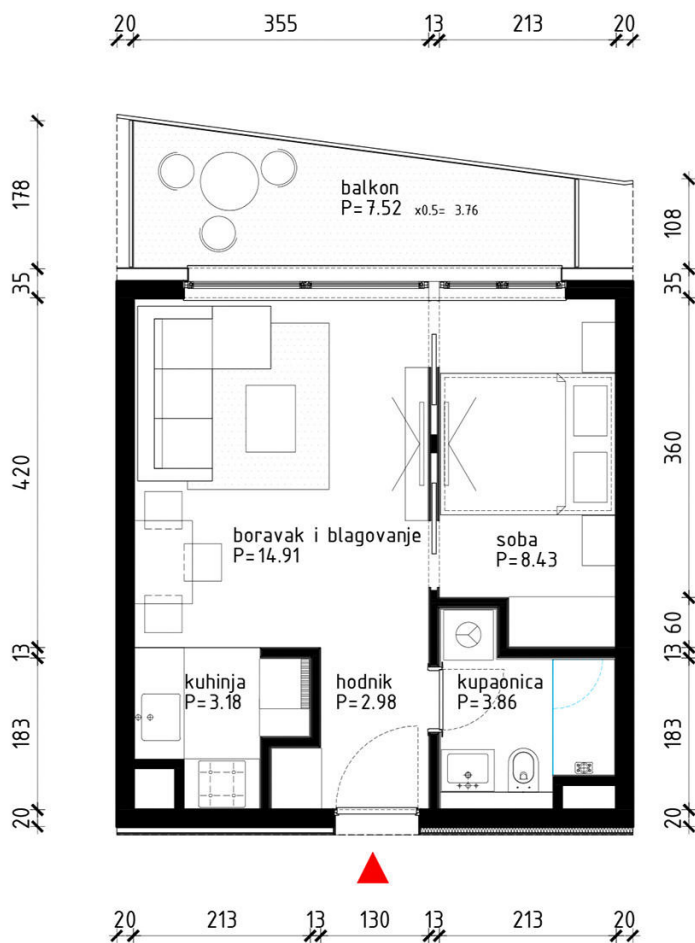

C301

3. KAT

br.	prostorija	površina	kf	površina
01	ULAZNI HODNIK	2.98	1	2.98 m²
02	KUPAONICA	3.86	1	3.86 m²
03	KUHINJA	3.18	1	3.18 m²
04	BORAVAK	14.91	1	14.91 m²
05	SOBA	8.43	1	8.43 m²
06	BALKON	7.52	0.5	3.76 m²
	STAN	40.88		37.12 m²
07	SP	36	2.61	1.30 m²
	UKUPNO	43.49		38.42 m²