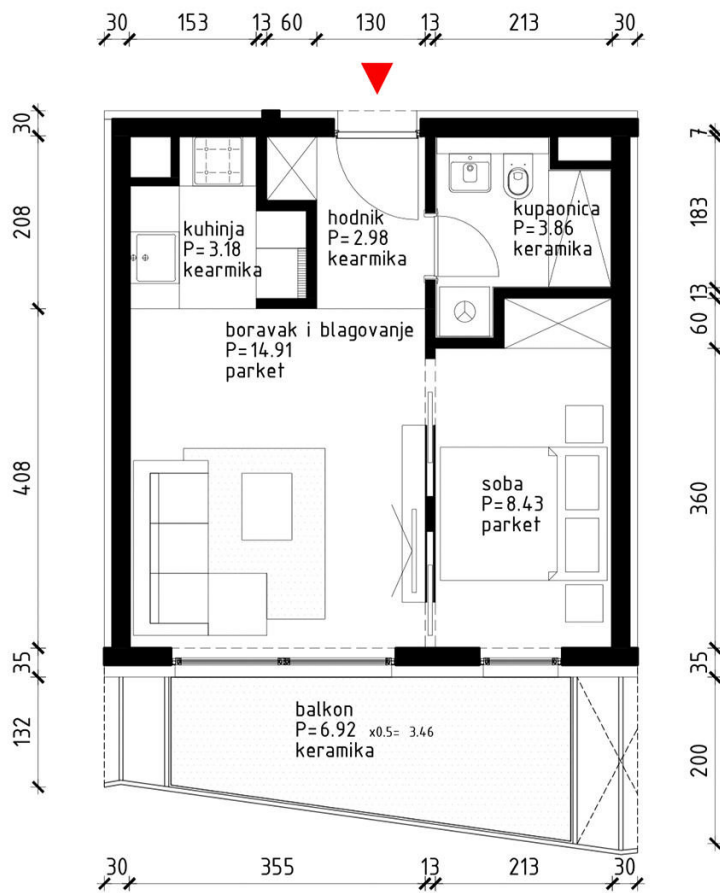

B208

2. KAT

br.	prostorija	površina	kf	površina
01	ULAZNI HODNIK	2.98	1	2.98 m²
02	KUPAONICA	3.86	1	3.86 m²
03	KUHINJA	3.18	1	3.18 m²
04	BORAVAK	14.91	1	14.91 m²
05	SOBA	8.43	1	8.43 m²
06	BALKON	6.92	0.5	3.46 m²
	STAN	40.28		36.82 m²
07	SP 29	3.04	0.5	1.52
	UKUPNO	43.32		38.34 m²