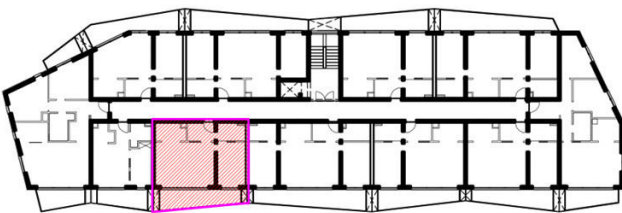

B207

2. KAT

br.	prostorija	površina	kf	površina
01	ULAZNI HODNIK	4.79	1	4.79 m²
02	KUPAONICA	4.73	1	4.73 m²
03	KUHINJA	5.32	1	5.32 m²
04	BORAVAK	24.10	1	24.10 m²
05	SOBA	11.50	1	11.50 m²
06	BALKON	11.24	0.5	5.62 m²
	STAN	61.68		56.06 m²
07	SP 28	3.04	0.5	1.52
	UKUPNO	64.72		57.58 m²