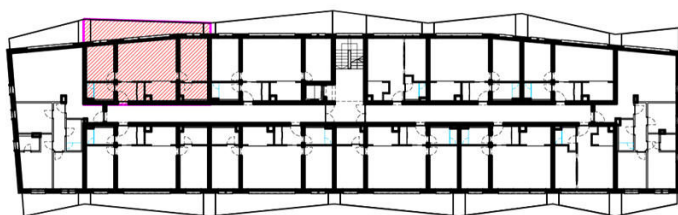

C111

1. KAT

br.	prostorija	površina	kf	površina	
01	ULAZNI HODNIK	4.79	1	4.79 m²	
02	KUPAONICA 1	4.73	1	4.73 m²	
03	KUHINJA	5.44	1	5.44 m²	
04	KUPAONICA 2	4.73	1	4.73 m²	
05	BORAVAK	22.78	1	22.78 m²	
06	SOBA 1	11.50	1	11.50 m²	
07	SOBA 2	9.64	1	9.64 m²	
08	BALKON	15.96	0.5	7.98 m²	
	STAN	79.57		71.59 m²	
09	SPREM.	22	2.61	0.5	1.30 m²
	UKUPNO	82.18		72.89 m²