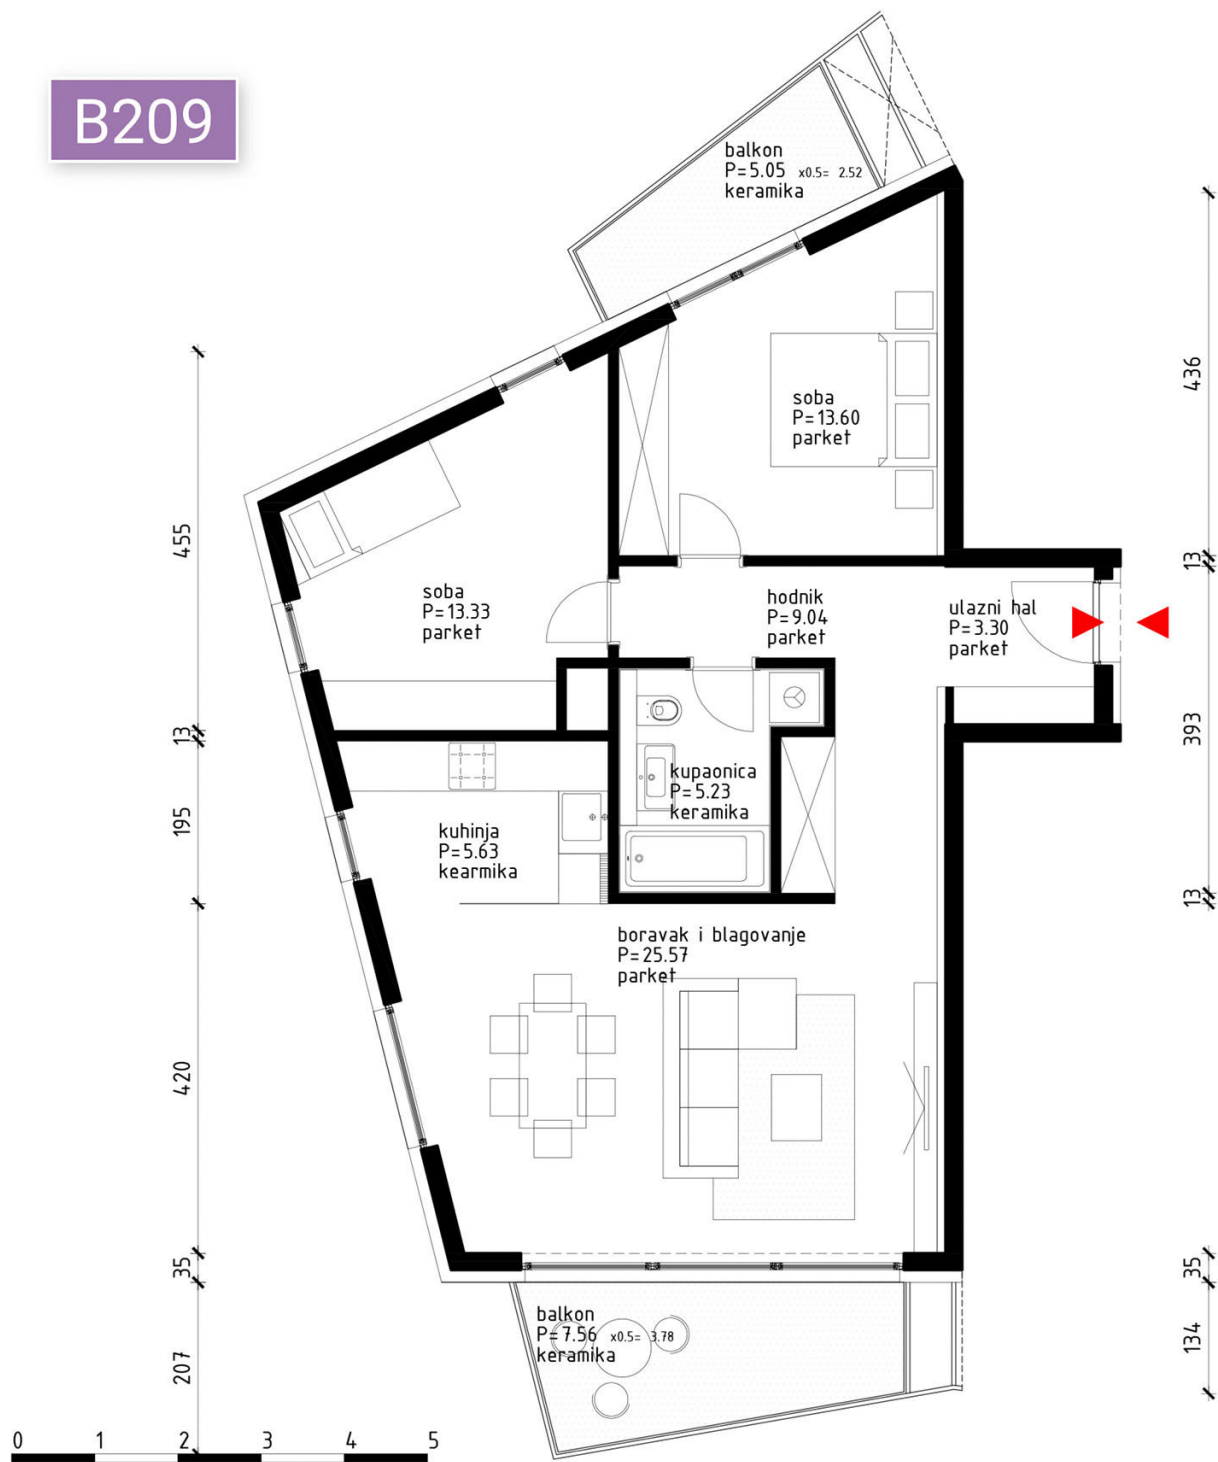

B209

2. KAT

br.	prostorija	površina	kf	površina
01	ULAZNI HODNIK	3.30	1	3.30 m²
02	HODNIK	9.04	1	9.04 m²
03	KUPAONICA	5.23	1	5.23 m²
04	KUHINJA	5.63	1	5.63 m²
05	BORAVAK	25.57	1	25.57 m²
06	SOBA 1	13.33	1	13.33 m²
07	SOBA 2	13.60	1	13.60 m²
08	BALKON	5.05	0.5	2.52 m²
09	BALKON	7.56	0.5	3.78 m²
	STAN	88.31		82.00 m²
07	SP 30	3.04	0.5	1.52
	UKUPNO	91.35		83.52 m²