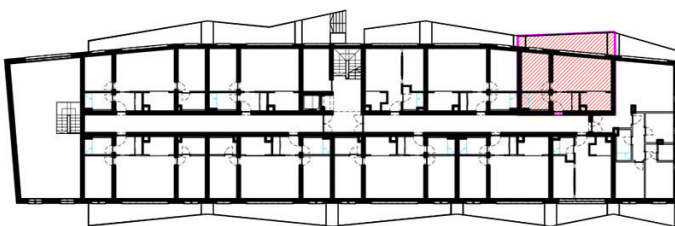

C003

PRIZEMLJE

br.	prostorija	površina	kf	površina
01	ULAZNI HODNIK	4.79	1	4.79 m²
02	KUPAONICA	4.73	1	4.73 m²
03	KUHINJA	5.44	1	5.44 m²
04	BORAVAK	19.62	1	19.62 m²
05	SOBA	10.37	1	10.37 m²
06	BALKON	12.40	0.5	6.20 m²
	STAN	57.35		51.15 m²
07	SP 03	2.61	0.5	1.30 m²
	UKUPNO	59.96		52.45 m²