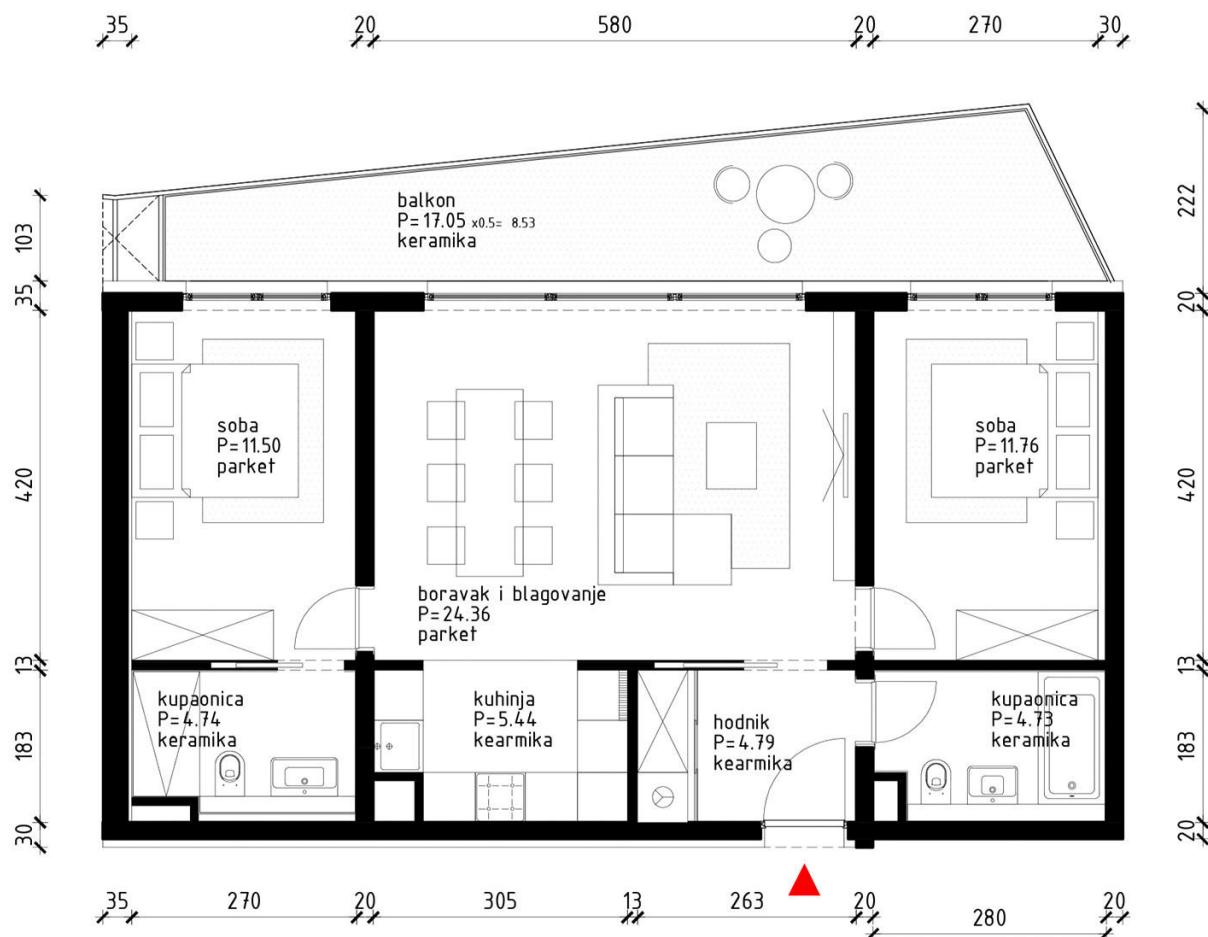

PRIZEMLJE

**B Building**  
**BUSINESS PREMISE**  
**Ground Floor**

poslovni prostor  
 P=71.78 m<sup>2</sup>

PRIZEMLJE

br.	prostorija	površina
01	POSLOVNI PROSTOR	71.78 m <sup>2</sup>

# B101

1. KAT

br.	prostorija	površina	kf	površina
01	ULAZNI HODNIK	4.79	1	4.79 m <sup>2</sup>
02	KUPAONICA	4.73	1	4.73 m <sup>2</sup>
03	KUHINJA	5.32	1	5.32 m <sup>2</sup>
04	BORAVAK	24.10	1	24.10 m <sup>2</sup>
05	SOBA	11.50	1	11.50 m <sup>2</sup>
06	BALKON	11.89	0.5	5.95 m <sup>2</sup>
	STAN	62.33		56.39 m <sup>2</sup>
07	SP 11	3.04	0.5	1.52
	UKUPNO	65.37		57.91 m <sup>2</sup>

# B102

1. KAT

br.	prostorija	površina	kf	površina
01	ULAZNI HODNIK	4.79	1	4.79 m <sup>2</sup>
02	KUPAONICA 1	4.74	1	4.74 m <sup>2</sup>
03	KUHINJA	5.44	1	5.44 m <sup>2</sup>
04	KUPAONICA 2	4.73	1	4.73 m <sup>2</sup>
05	BORAVAK	24.36	1	24.36 m <sup>2</sup>
06	SOBA 1	11.50	1	11.50 m <sup>2</sup>
07	SOBA 2	11.76	1	11.76 m <sup>2</sup>
08	BALKON	17.05	0.5	8.53 m <sup>2</sup>
	STAN	84.37		75.85 m <sup>2</sup>
07	SP 12	3.04	0.5	1.52
	UKUPNO	87.41		77.37 m <sup>2</sup>