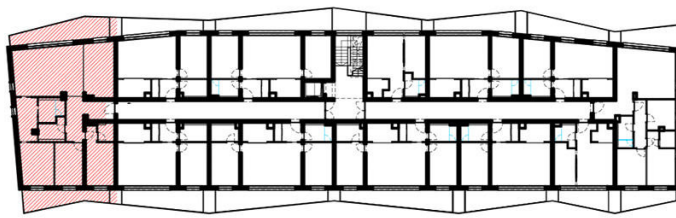

kupaonica  
P=4.69  
keramika

kupaonica  
P=2.75  
keramika

soba  
P=13.54  
parket

soba  
P=11.50  
parket

soba  
P=13.23  
parket

balkon  
P=12.07 x0.5= 6.03  
keramika

br.	prostorija	površina	kf	površina
01	ULAZNI HODNIK	10.63	1	10.63 m <sup>2</sup>
02	KUPAONICA 1	5.14	1	5.14 m <sup>2</sup>
03	KUPAONICA 2	4.69	1	4.69 m <sup>2</sup>
04	KUPAONICA 3	2.75	1	2.75 m <sup>2</sup>
05	GARDEROBA	8.16	1	8.16 m <sup>2</sup>
06	BORAVAK	32.53	1	32.53 m <sup>2</sup>
07	KUHINJA	15.67	1	15.67 m <sup>2</sup>
08	SOBA 1	13.54	1	13.54 m <sup>2</sup>
09	SOBA 2	11.50	1	11.50 m <sup>2</sup>
10	SOBA 3	13.23	1	13.23 m <sup>2</sup>
11	BALKON 1	12.07	0.5	6.03 m <sup>2</sup>
12	BALOKN 2	16.28	0.5	8.14 m <sup>2</sup>
	STAN	146.19		132.01 m <sup>2</sup>
13	SPREM.	45	4.73	2.36 m <sup>2</sup>
	UKUPNO	150.92		134.37 m <sup>2</sup>