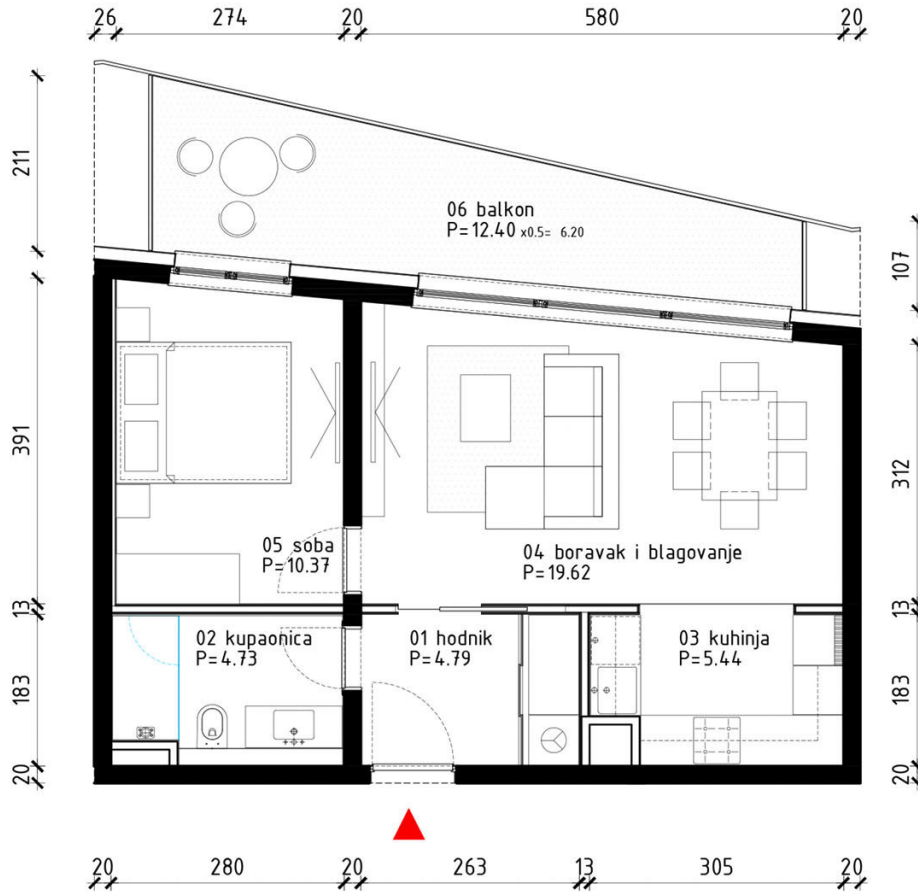

C103

1. KAT

br.	prostorija	površina	kf	površina
01	ULAZNI HODNIK	4.79	1	4.79 m²
02	KUPAONICA	4.73	1	4.73 m²
03	KUHINJA	5.44	1	5.44 m²
04	BORAVAK	19.62	1	19.62 m²
05	SOBA	10.37	1	10.37 m²
06	BALKON	12.40	0.5	6.20 m²
	STAN	57.35		51.15 m²
07	SP	14	2.61	1.30 m²
	UKUPNO	59.96		52.45 m²