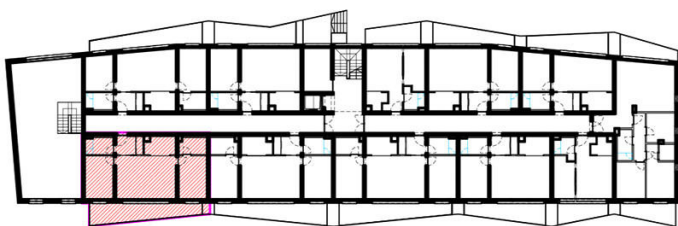

C009

PRIZEMLJE

br.	prostorija	površina	kf	površina
01	ULAZNI HODNIK	4.79	1	4.79 m²
02	KUPAONICA 1	4.73	1	4.73 m²
03	KUHINJA	5.44	1	5.44 m²
04	KUPAONICA 2	4.73	1	4.73 m²
05	BORAVAK	24.36	1	24.36 m²
06	SOBA 1	11.50	1	11.50 m²
07	SOBA 2	11.50	1	11.50 m²
08	BALKON	17.17	0.5	8.59 m²
	STAN	84.22		75.64 m²
09	SPREM.	09 2.61	0.5	1.30 m²
	UKUPNO	86.83		76.94 m²