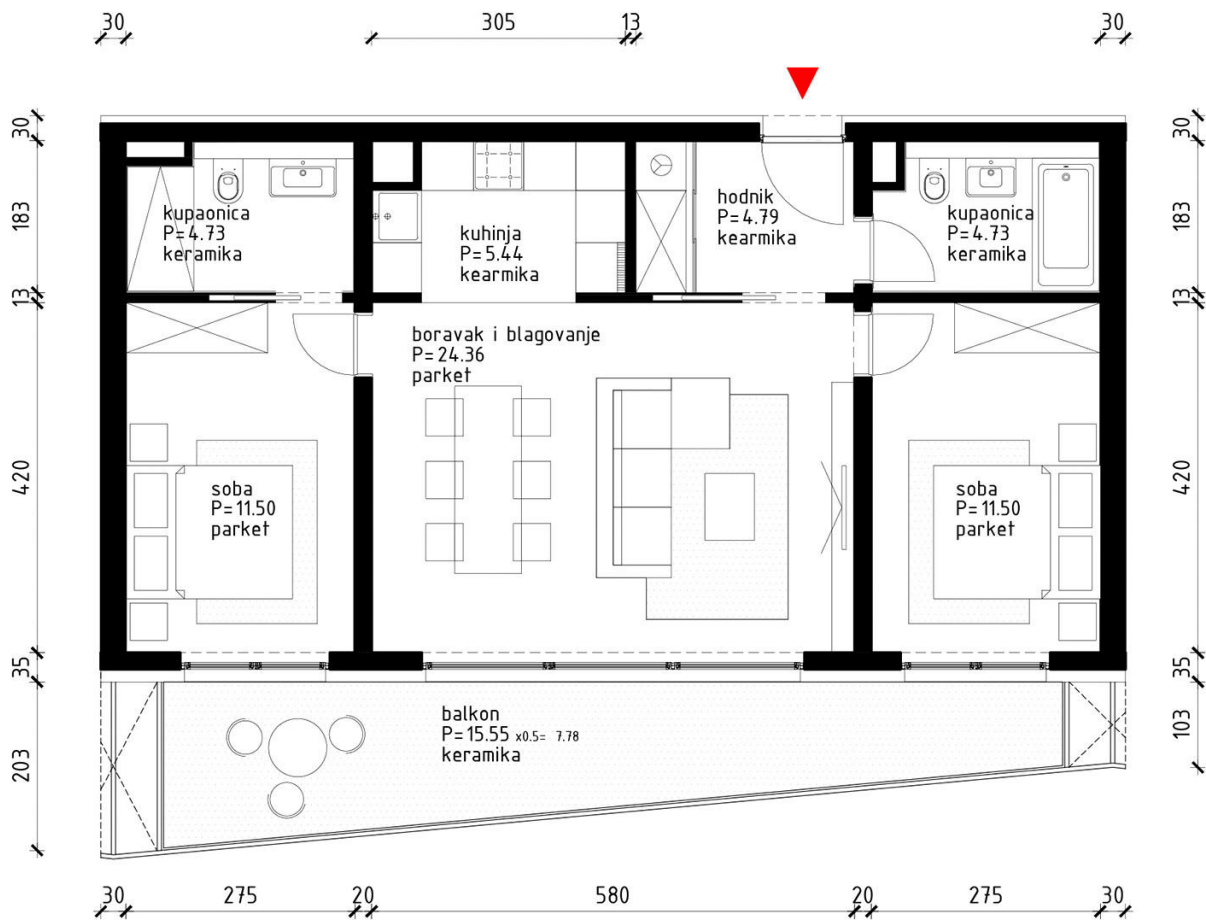

B305

3. KAT

br.	prostorija	površina	kf	površina
01	ULAZNI HODNIK	4.79	1	4.79 m²
02	KUPAONICA 1	4.73	1	4.73 m²
03	KUHINJA	5.44	1	5.44 m²
04	KUPAONICA 2	4.73	1	4.73 m²
05	BORAVAK	24.36	1	24.36 m²
06	SOBA 1	11.50	1	11.50 m²
07	SOBA 2	11.50	1	11.50 m²
08	BALKON	15.55	0.5	7.78 m²
	STAN	82.60		74.83 m²
07	SP 37	4.65	0.5	2.32
	UKUPNO	87.25		77.15 m²