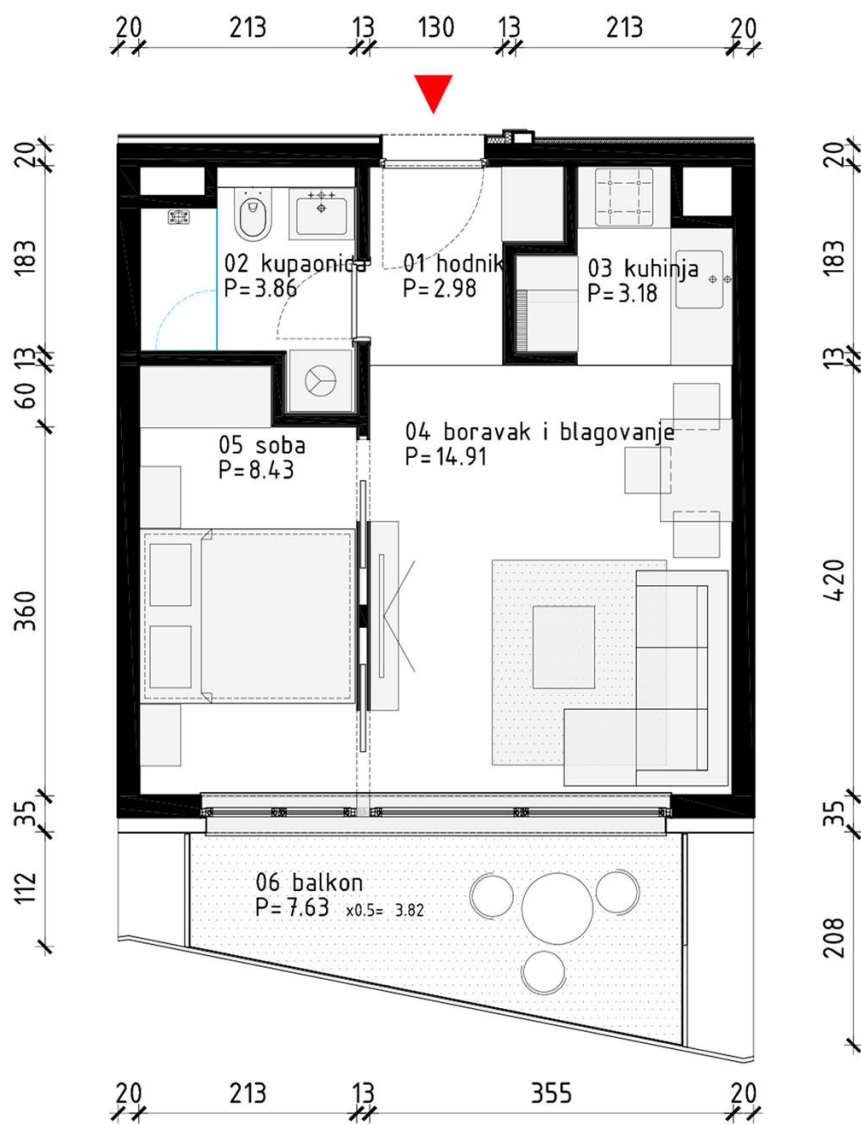

C305

3. KAT

br.	prostorija	površina	kf	površina
01	ULAZNI HODNIK	2.98	1	2.98 m²
02	KUPAONICA	3.86	1	3.86 m²
03	KUHINJA	3.18	1	3.18 m²
04	BORAVAK	14.91	1	14.91 m²
05	SOBA	8.43	1	8.43 m²
06	BALKON	7.63	0.5	3.82 m²
	STAN	40.99		37.18 m²
07	SP	4.0	1.82	0.91 m²
	UKUPNO	42.81		38.09 m²