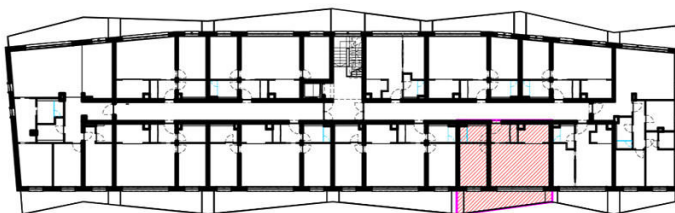

C306

3. KAT

br.	prostorija	površina	kf	površina
01	ULAZNI HODNIK	4.79	1	4.79 m²
02	KUPAONICA	4.73	1	4.73 m²
03	KUHINJA	5.24	1	5.24 m²
04	BORAVAK	23.94	1	23.94 m²
05	SOBA	11.50	1	11.50 m²
06	BALKON	12.40	0.5	6.20 m²
	STAN	62.60		56.40 m²
07	SP	41	1.83	0.92 m²
	UKUPNO	64.43		57.32 m²