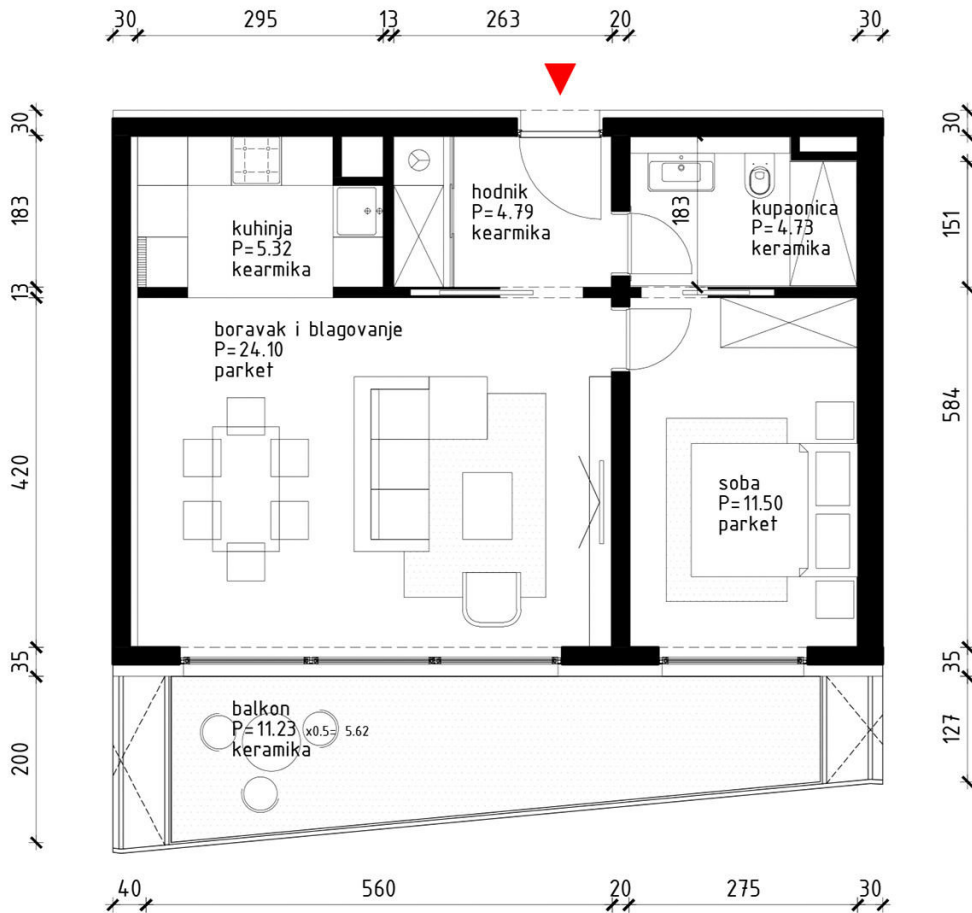

# B004

PRIZEMLJE

br.	prostorija	površina	kf	površina
01	ULAZNI HODNIK	4.79	1	4.79 m <sup>2</sup>
02	KUPAONICA	4.72	1	4.72 m <sup>2</sup>
03	KUHINJA	5.32	1	5.32 m <sup>2</sup>
04	BORAVAK	24.10	1	24.10 m <sup>2</sup>
05	SOBA	11.50	1	11.50 m <sup>2</sup>
06	BALKON	11.23	0.5	5.62 m <sup>2</sup>
	STAN	61.66		56.05 m <sup>2</sup>
07	SP 04	2.97	0.5	1.49
	UKUPNO	64.63		57.54 m <sup>2</sup>

# B005

PRIZEMLJE

br.	prostorija	površina	kf	površina
01	ULAZNI HODNIK	4.79	1	4.79 m <sup>2</sup>
02	KUPAONICA 1	4.73	1	4.73 m <sup>2</sup>
03	KUHINJA	5.44	1	5.44 m <sup>2</sup>
04	KUPAONICA 2	4.73	1	4.73 m <sup>2</sup>
05	BORAVAK	24.36	1	24.36 m <sup>2</sup>
06	SOBA 1	11.50	1	11.50 m <sup>2</sup>
07	SOBA 2	11.50	1	11.50 m <sup>2</sup>
08	BALKON	15.55	0.5	7.78 m <sup>2</sup>
	STAN	82.60		74.83 m <sup>2</sup>
07	SP 05	2.97	0.5	1.49
	UKUPNO	85.57		76.32 m <sup>2</sup>

# B006

PRIZEMLJE

br.	prostorija	površina	kf	površina
01	ULAZNI HODNIK	4.79	1	4.79 m <sup>2</sup>
02	KUPAONICA	4.73	1	4.73 m <sup>2</sup>
03	KUHINJA	5.32	1	5.32 m <sup>2</sup>
04	BORAVAK	24.10	1	24.10 m <sup>2</sup>
05	SOBA	11.50	1	11.50 m <sup>2</sup>
06	BALKON	11.23	0.5	5.62 m <sup>2</sup>
	STAN	61.67		56.06 m <sup>2</sup>
07	SP 06	2.97	0.5	1.49
	UKUPNO	64.64		57.55 m <sup>2</sup>

# B007

PRIZEMLJE

br.	prostorija	površina	kf	površina
01	ULAZNI HODNIK	2.98	1	2.98 m <sup>2</sup>
02	KUPAONICA	3.86	1	3.86 m <sup>2</sup>
03	KUHINJA	3.18	1	3.18 m <sup>2</sup>
04	BORAVAK	14.91	1	14.91 m <sup>2</sup>
05	SOBA	8.43	1	8.43 m <sup>2</sup>
06	BALKON	6.91	0.5	3.46 m <sup>2</sup>
	STAN	40.27		36.82 m <sup>2</sup>
07	SP 07	2.90	0.5	1.45
	UKUPNO	43.17		38.27 m <sup>2</sup>