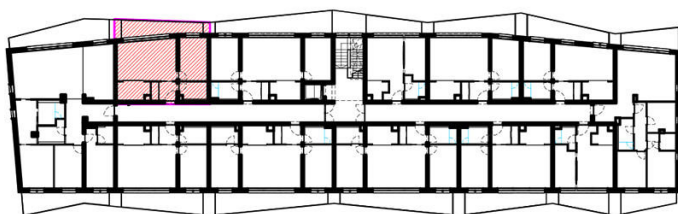

C311

3. KAT

br.	prostorija	površina	kf	površina
01	ULAZNI HODNIK	4.43	1	4.43 m²
02	KUPAONICA	4.73	1	4.73 m²
03	KUHINJA	5.71	1	5.71 m²
04	BORAVAK	22.55	1	22.55 m²
05	SOBA	11.50	1	11.50 m²
06	BALKON	10.16	0.5	5.08 m²
	STAN	59.08		54.00 m²
07	SP	46	2.43	1.21 m²
	UKUPNO	61.51		55.21 m²