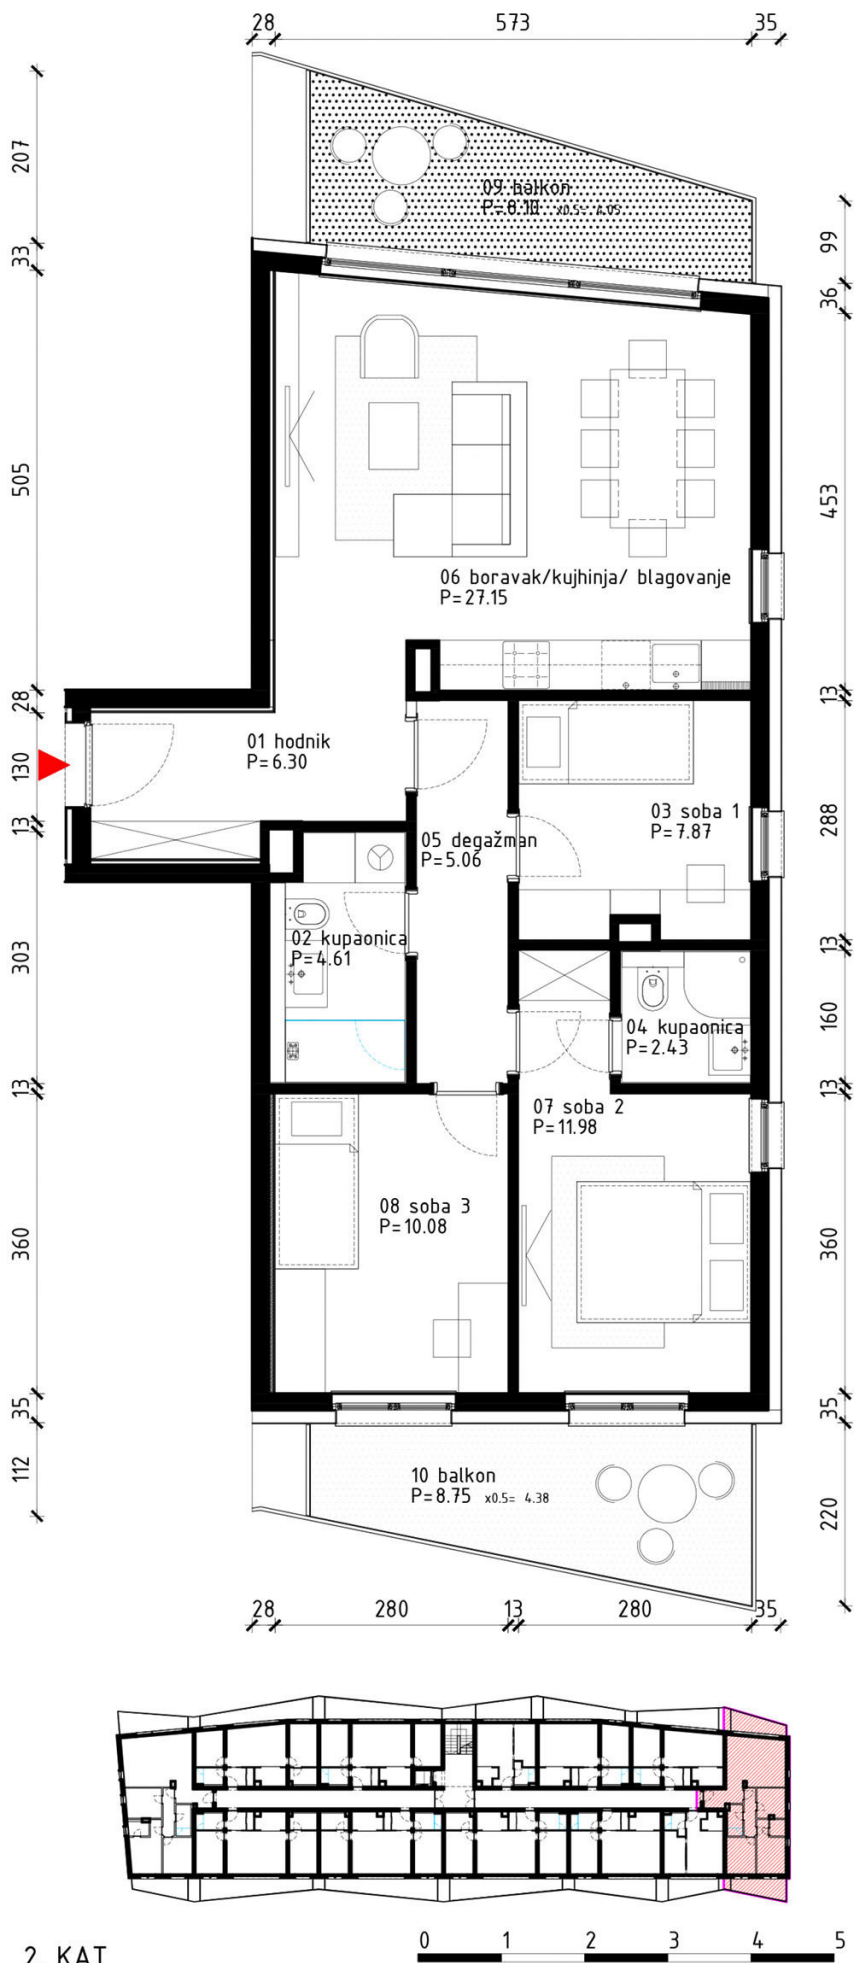

C204

br.	prostorija	površina	kf	površina	
01	ULAZNI HODNIK	6.30	1	6.30 m²	
02	KUPAONICA 1	4.61	1	4.61 m²	
03	SOBA 1	7.87	1	7.87 m²	
04	KUPAONICA 2	2.43	1	2.43 m²	
05	DEGAZMAN	5.06	1	5.06 m²	
06	BORAVAK	27.15	1	27.15 m²	
07	SOBA 2	11.98	1	11.98 m²	
08	SOBA 3	10.09	1	10.09 m²	
09	BALKON 1	8.10	0.5	4.05 m²	
10	BALKON 2	8.75	0.5	4.38 m²	
	STAN	92.34		83.92 m²	
11	SPREM.	27	2.61	0.5	1.30 m²
	UKUPNO	94.95		85.22 m²