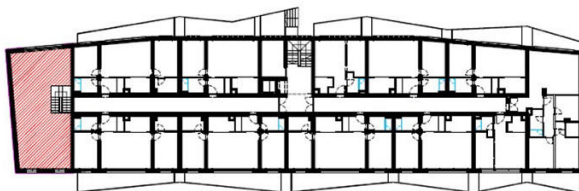

PODRUM

PODRUM

br.	prostorija	površina	kf	površina
01	PODRUM	169.49	0.5	84.74 m <sup>2</sup>
02	PRIZEMLJE	86.14	1	86.14 m <sup>2</sup>
	UKUPNO	255.63		170.88 m <sup>2</sup>

PRIZEMLJE

PRIZEMLJE

br.	prostorija	površina	kf	površina
01	PODRUM	169.49	0.5	84.74 m <sup>2</sup>
02	PRIZEMLJE	86.14	1	86.14 m <sup>2</sup>
	UKUPNO	255.63		170.88 m <sup>2</sup>