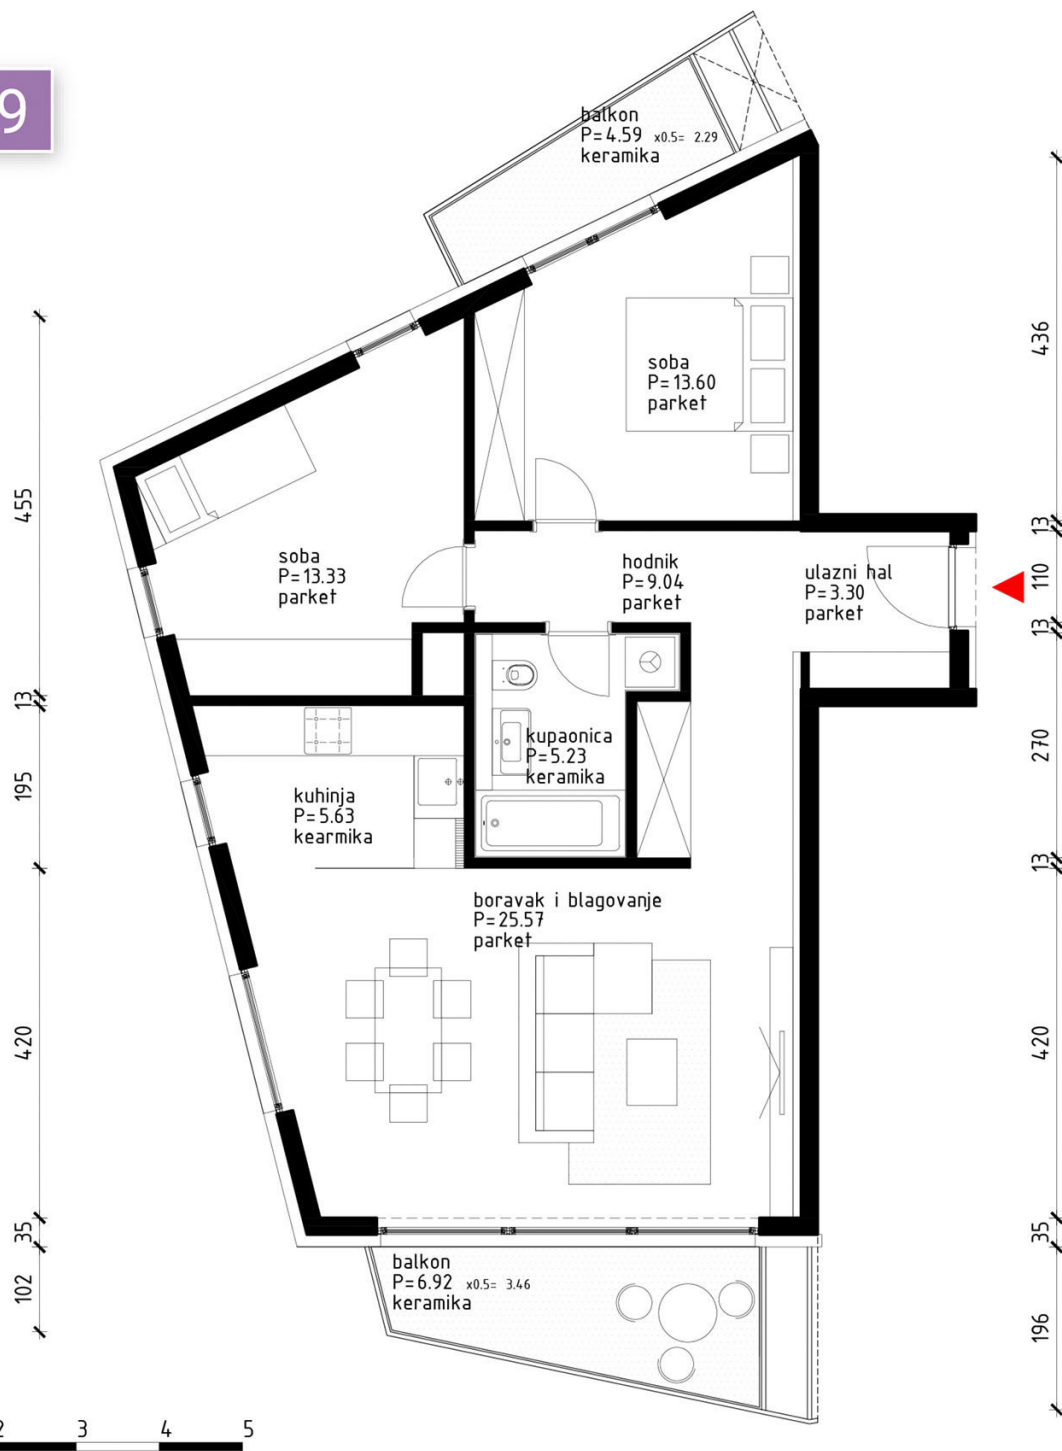

# B002

PRIZEMLJE

br.	prostorija	površina	kf	površina
01	ULAZNI HODNIK	4.79	1	4.79 m <sup>2</sup>
02	KUPAONICA 1	4.73	1	4.73 m <sup>2</sup>
03	KUHINJA	5.44	1	5.44 m <sup>2</sup>
04	KUPAONICA 2	4.74	1	4.74 m <sup>2</sup>
05	BORAVAK	24.36	1	24.36 m <sup>2</sup>
06	SOBA 1	11.76	1	11.76 m <sup>2</sup>
07	SOBA 2	11.50	1	11.50 m <sup>2</sup>
08	BALKON	16.49	0.5	8.24 m <sup>2</sup>
	STAN	83.81		75.56 m <sup>2</sup>
07	SP 02	2.97	0.5	1.49
	UKUPNO	86.78		77.05 m <sup>2</sup>

# B107

1. KAT

br.	prostorija	površina	kf	površina
01	ULAZNI HODNIK	4.79	1	4.79 m <sup>2</sup>
02	KUPAONICA	4.73	1	4.73 m <sup>2</sup>
03	KUHINJA	5.32	1	5.32 m <sup>2</sup>
04	BORAVAK	24.10	1	24.10 m <sup>2</sup>
05	SOBA	11.50	1	11.50 m <sup>2</sup>
06	BALKON	11.23	0.5	5.62 m <sup>2</sup>
	STAN	61.67		56.06 m <sup>2</sup>
07	SP 17	3.04	0.5	1.52
	UKUPNO	64.71		57.58 m <sup>2</sup>

# B108

1. KAT

br.	prostorija	površina	kf	površina
01	ULAZNI HODNIK	2.98	1	2.98 m <sup>2</sup>
02	KUPAONICA	3.86	1	3.86 m <sup>2</sup>
03	KUHINJA	3.18	1	3.18 m <sup>2</sup>
04	BORAVAK	14.91	1	14.91 m <sup>2</sup>
05	SOBA	8.43	1	8.43 m <sup>2</sup>
06	BALKON	6.91	0.5	3.46 m <sup>2</sup>
	STAN	40.27		36.82 m <sup>2</sup>
07	SP 18	3.04	0.5	1.52
	UKUPNO	43.31		38.34 m <sup>2</sup>

# B109

1. KAT

br.	prostorija	površina	kf	površina
01	ULAZNI HODNIK	3.30	1	3.30 m <sup>2</sup>
02	HODNIK	9.04	1	9.04 m <sup>2</sup>
03	KUPAONICA	5.23	1	5.23 m <sup>2</sup>
04	KUHINJA	5.63	1	5.63 m <sup>2</sup>
05	BORAVAK	25.57	1	25.57 m <sup>2</sup>
06	SOBA 1	13.33	1	13.33 m <sup>2</sup>
07	SOBA 2	13.60	1	13.60 m <sup>2</sup>
08	BALKON	4.59	0.5	2.29 m <sup>2</sup>
09	BALKON	6.92	0.5	3.46 m <sup>2</sup>
	STAN	87.21		81.45 m <sup>2</sup>
07	SP 19	3.04	0.5	1.52
	UKUPNO	90.25		82.97 m <sup>2</sup>