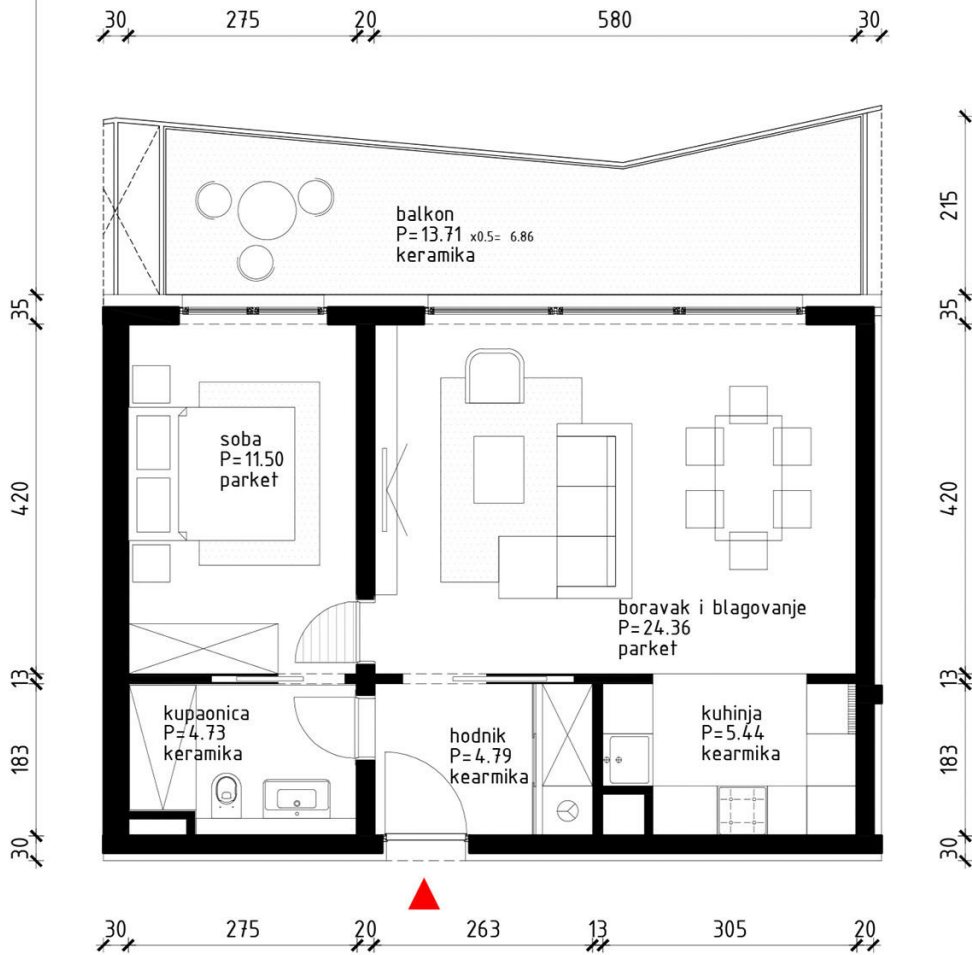

## PRIZEMLJE

br.	prostorija	površina	kf	površina
01	ULAZNI HODNIK	3.30	1	3.30 m <sup>2</sup>
02	HODNIK	9.04	1	9.04 m <sup>2</sup>
03	KUPAONICA	5.23	1	5.23 m <sup>2</sup>
04	KUHINJA	5.63	1	5.63 m <sup>2</sup>
05	BORAVAK	25.57	1	25.57 m <sup>2</sup>
06	SOBA 1	13.33	1	13.33 m <sup>2</sup>
07	SOBA 2	13.60	1	13.60 m <sup>2</sup>
08	BALKON	7.56	0.5	3.78 m <sup>2</sup>
09	BALKON	5.05	0.5	2.53 m <sup>2</sup>
	STAN	88.31		82.01 m <sup>2</sup>
07	SP 08	2.90	0.5	1.45
	UKUPNO	91.21		83.46 m <sup>2</sup>

# B009

PRIZEMLJE

br.	prostorija	površina	kf	površina
01	ULAZNI HODNIK	4.79	1	4.79 m <sup>2</sup>
02	KUPAONICA	4.73	1	4.73 m <sup>2</sup>
03	KUHINJA	5.44	1	5.44 m <sup>2</sup>
04	BORAVAK	21.31	1	21.31 m <sup>2</sup>
05	SOBA	11.50	1	11.50 m <sup>2</sup>
06	BALKON	13.90	0.5	6.95 m <sup>2</sup>
	STAN	61.67		54.72 m <sup>2</sup>
07	SP 09	3.04	0.5	1.52
	UKUPNO	64.71		56.24 m <sup>2</sup>

# B010

PRIZEMLJE

br.	prostorija	površina	kf	površina
01	ULAZNI HODNIK	4.79	1	4.79 m <sup>2</sup>
02	KUPAONICA	4.73	1	4.73 m <sup>2</sup>
03	KUHINJA	5.44	1	5.44 m <sup>2</sup>
04	BORAVAK	24.36	1	24.36 m <sup>2</sup>
05	SOBA	11.50	1	11.50 m <sup>2</sup>
06	BALKON	13.71	0.5	6.86 m <sup>2</sup>
	STAN	64.53		57.68 m <sup>2</sup>
07	SP 10	3.04	0.5	1.52
	UKUPNO	67.57		59.20 m <sup>2</sup>

PRIZEMLJE

**B Building**  
**BUSINESS PREMISE**  
**Ground Floor**

poslovni prostor  
 P=71.78 m<sup>2</sup>

PRIZEMLJE

br.	prostorija	površina
01	POSLOVNI PROSTOR	71.78 m <sup>2</sup>