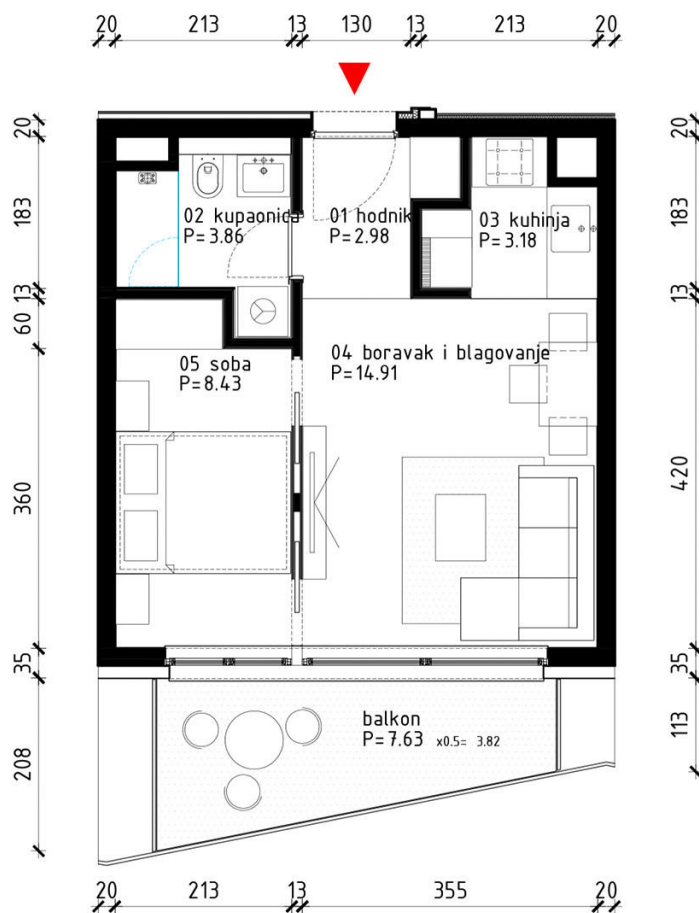

C205

2. KAT

br.	prostorija	površina	kf	površina
01	ULAZNI HODNIK	2.98	1	2.98 m²
02	KUPAONICA	3.86	1	3.86 m²
03	KUHINJA	3.18	1	3.18 m²
04	BORAVAK	14.91	1	14.91 m²
05	SOBA	8.43	1	8.43 m²
06	BALKON	7.63	0.5	3.82 m²
	STAN	40.99		37.18 m²
07	SP	28	2.61	1.30 m²
	UKUPNO	43.60		38.48 m²