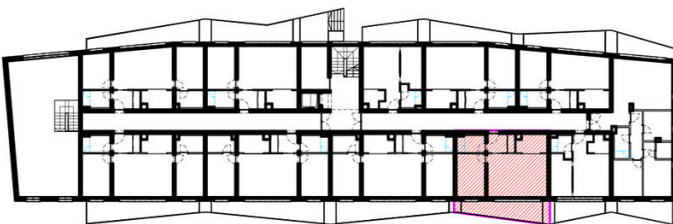

C006

PRIZEMLJE

br.	prostorija	površina	kf	površina
01	ULAZNI HODNIK	4.79	1	4.79 m²
02	KUPAONICA	4.73	1	4.73 m²
03	KUHINJA	5.32	1	5.32 m²
04	BORAVAK	24.10	1	24.10 m²
05	SOBA	11.50	1	11.50 m²
06	BALKON	12.40	0.5	6.20 m²
	STAN	62.84		56.64 m²
07	SP 06	2.61	0.5	1.30 m²
	UKUPNO	65.45		57.94 m²