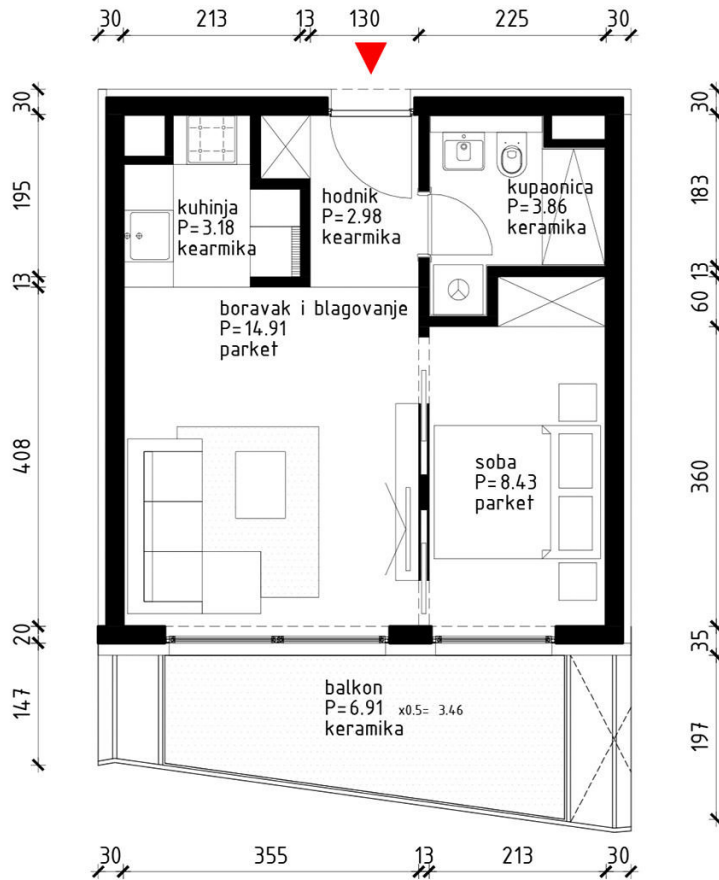

# B005

PRIZEMLJE

br.	prostorija	površina	kf	površina
01	ULAZNI HODNIK	4.79	1	4.79 m <sup>2</sup>
02	KUPAONICA 1	4.73	1	4.73 m <sup>2</sup>
03	KUHINJA	5.44	1	5.44 m <sup>2</sup>
04	KUPAONICA 2	4.73	1	4.73 m <sup>2</sup>
05	BORAVAK	24.36	1	24.36 m <sup>2</sup>
06	SOBA 1	11.50	1	11.50 m <sup>2</sup>
07	SOBA 2	11.50	1	11.50 m <sup>2</sup>
08	BALKON	15.55	0.5	7.78 m <sup>2</sup>
	STAN	82.60		74.83 m <sup>2</sup>
07	SP 05	2.97	0.5	1.49
	UKUPNO	85.57		76.32 m <sup>2</sup>

# B006

PRIZEMLJE

br.	prostorija	površina	kf	površina
01	ULAZNI HODNIK	4.79	1	4.79 m <sup>2</sup>
02	KUPAONICA	4.73	1	4.73 m <sup>2</sup>
03	KUHINJA	5.32	1	5.32 m <sup>2</sup>
04	BORAVAK	24.10	1	24.10 m <sup>2</sup>
05	SOBA	11.50	1	11.50 m <sup>2</sup>
06	BALKON	11.23	0.5	5.62 m <sup>2</sup>
	STAN	61.67		56.06 m <sup>2</sup>
07	SP 06	2.97	0.5	1.49
	UKUPNO	64.64		57.55 m <sup>2</sup>

# B007

PRIZEMLJE

br.	prostorija	površina	kf	površina
01	ULAZNI HODNIK	2.98	1	2.98 m <sup>2</sup>
02	KUPAONICA	3.86	1	3.86 m <sup>2</sup>
03	KUHINJA	3.18	1	3.18 m <sup>2</sup>
04	BORAVAK	14.91	1	14.91 m <sup>2</sup>
05	SOBA	8.43	1	8.43 m <sup>2</sup>
06	BALKON	6.91	0.5	3.46 m <sup>2</sup>
	STAN	40.27		36.82 m <sup>2</sup>
07	SP 07	2.90	0.5	1.45
	UKUPNO	43.17		38.27 m <sup>2</sup>