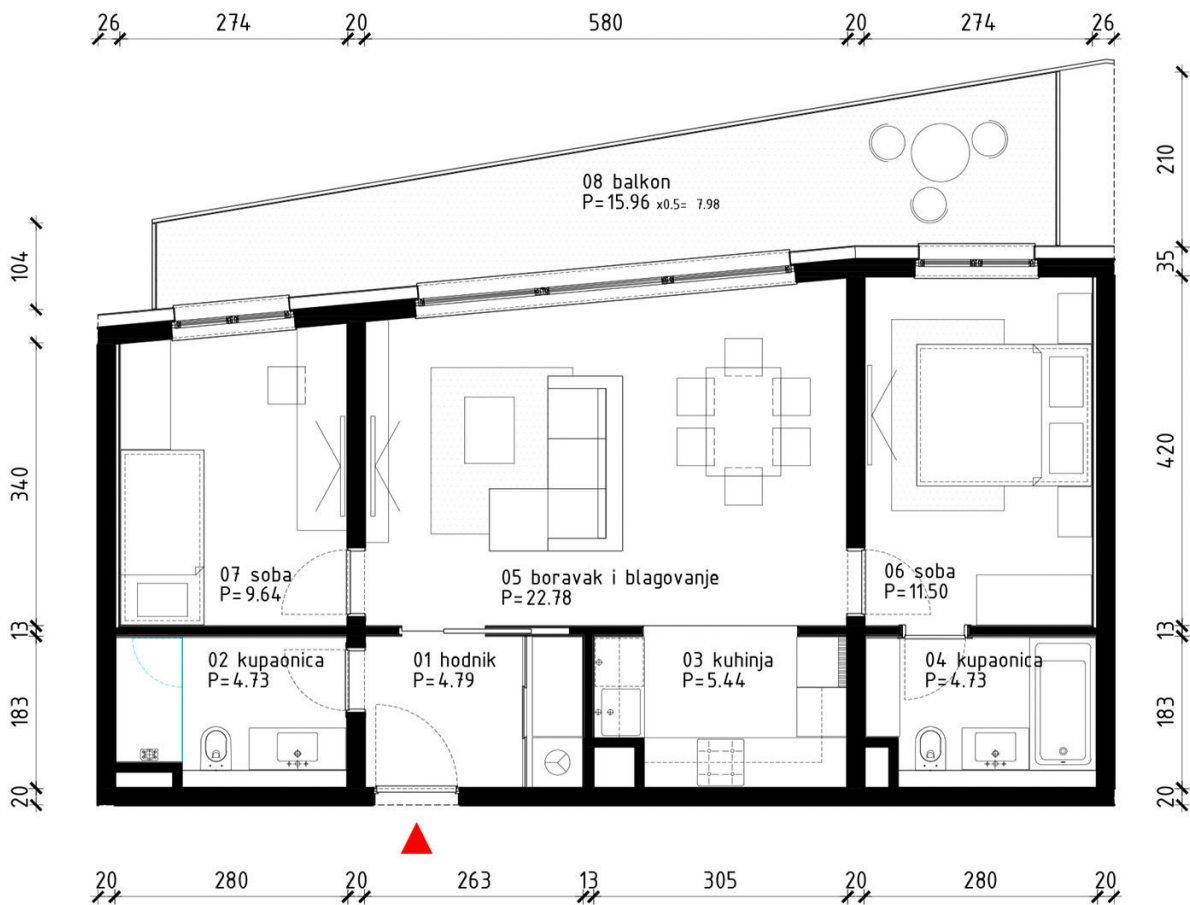

C211

2. KAT

br.	prostorija	površina	kf	površina
01	ULAZNI HODNIK	4.79	1	4.79 m²
02	KUPAONICA 1	4.73	1	4.73 m²
03	KUHINJA	5.44	1	5.44 m²
04	KUPAONICA 2	4.73	1	4.73 m²
05	BORAVAK	22.78	1	22.78 m²
06	SOBA 1	11.50	1	11.50 m²
07	SOBA 2	9.64	1	9.64 m²
08	BALKON	15.96	0.5	7.98 m²
	STAN	79.57		71.59 m²
09	SPREM.	34	2.61	1.30 m²
	UKUPNO	82.18		72.89 m²