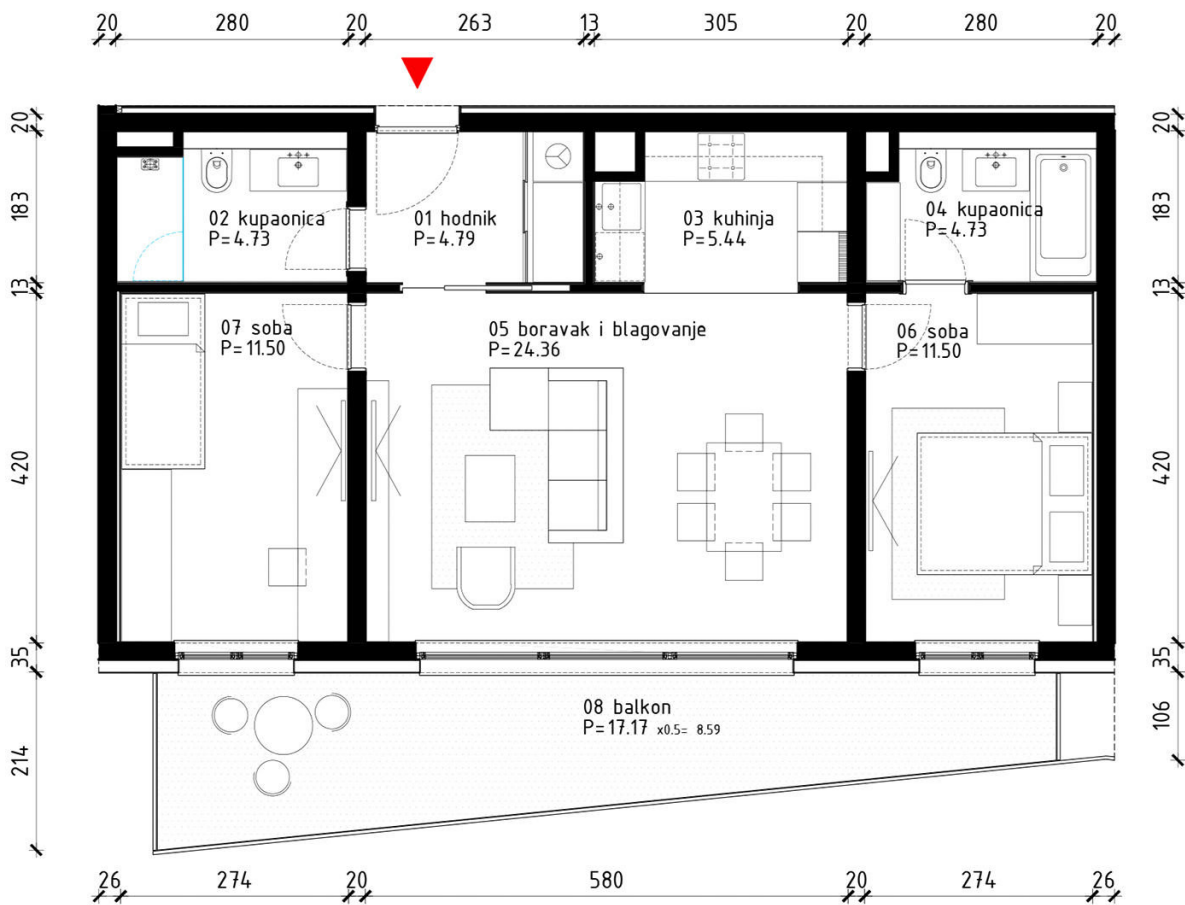

C009

PRIZEMLJE

br.	prostorija	površina	kf	površina
01	ULAZNI HODNIK	4.79	1	4.79 m²
02	KUPAONICA 1	4.73	1	4.73 m²
03	KUHINJA	5.44	1	5.44 m²
04	KUPAONICA 2	4.73	1	4.73 m²
05	BORAVAK	24.36	1	24.36 m²
06	SOBA 1	11.50	1	11.50 m²
07	SOBA 2	11.50	1	11.50 m²
08	BALKON	17.17	0.5	8.59 m²
	STAN	84.22		75.64 m²
09	SPREM.	09 2.61	0.5	1.30 m²
	UKUPNO	86.83		76.94 m²