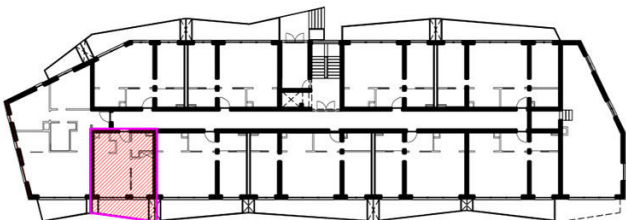

# B006

PRIZEMLJE

br.	prostorija	površina	kf	površina
01	ULAZNI HODNIK	4.79	1	4.79 m <sup>2</sup>
02	KUPAONICA	4.73	1	4.73 m <sup>2</sup>
03	KUHINJA	5.32	1	5.32 m <sup>2</sup>
04	BORAVAK	24.10	1	24.10 m <sup>2</sup>
05	SOBA	11.50	1	11.50 m <sup>2</sup>
06	BALKON	11.23	0.5	5.62 m <sup>2</sup>
	STAN	61.67		56.06 m <sup>2</sup>
07	SP 06	2.97	0.5	1.49
	UKUPNO	64.64		57.55 m <sup>2</sup>

# B007

PRIZEMLJE

br.	prostorija	površina	kf	površina
01	ULAZNI HODNIK	2.98	1	2.98 m <sup>2</sup>
02	KUPAONICA	3.86	1	3.86 m <sup>2</sup>
03	KUHINJA	3.18	1	3.18 m <sup>2</sup>
04	BORAVAK	14.91	1	14.91 m <sup>2</sup>
05	SOBA	8.43	1	8.43 m <sup>2</sup>
06	BALKON	6.91	0.5	3.46 m <sup>2</sup>
	STAN	40.27		36.82 m <sup>2</sup>
07	SP 07	2.90	0.5	1.45
	UKUPNO	43.17		38.27 m <sup>2</sup>