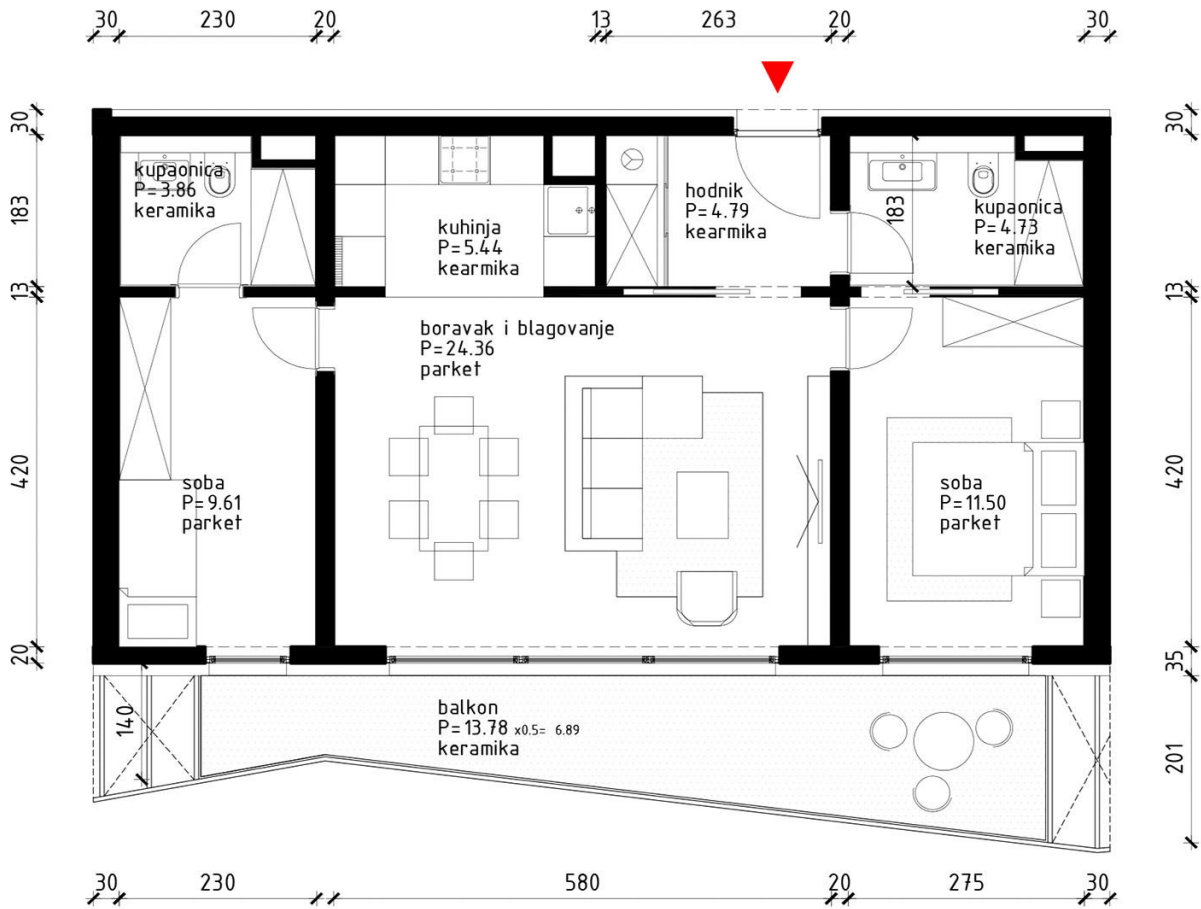

B306

KAT

br.	prostorija	površina	kf	površina
01	ULAZNI HODNIK	4.79	1	4.79 m²
02	KUPAONICA 1	4.73	1	4.73 m²
03	KUHINJA	5.44	1	5.44 m²
04	KUPAONICA 2	3.86	1	3.86 m²
05	BORAVAK	24.36	1	24.36 m²
06	SOBA 1	9.61	1	9.61 m²
07	SOBA 2	11.50	1	11.50 m²
08	BALKON	13.78	0.5	6.89 m²
	STAN	78.07		71.18 m²
07	SP 38	3.04	0.5	1.52
	UKUPNO	81.11		72.70 m²