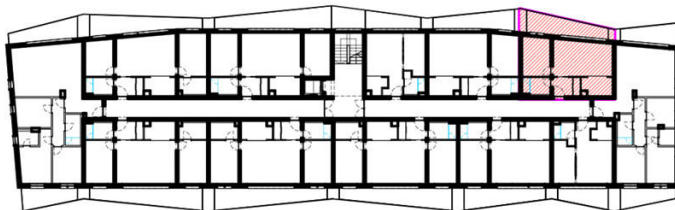

C103

1. KAT

br.	prostorija	površina	kf	površina
01	ULAZNI HODNIK	4.79	1	4.79 m²
02	KUPAONICA	4.73	1	4.73 m²
03	KUHINJA	5.44	1	5.44 m²
04	BORAVAK	19.62	1	19.62 m²
05	SOBA	10.37	1	10.37 m²
06	BALKON	12.40	0.5	6.20 m²
	STAN	57.35		51.15 m²
07	SP	14	2.61	1.30 m²
	UKUPNO	59.96		52.45 m²