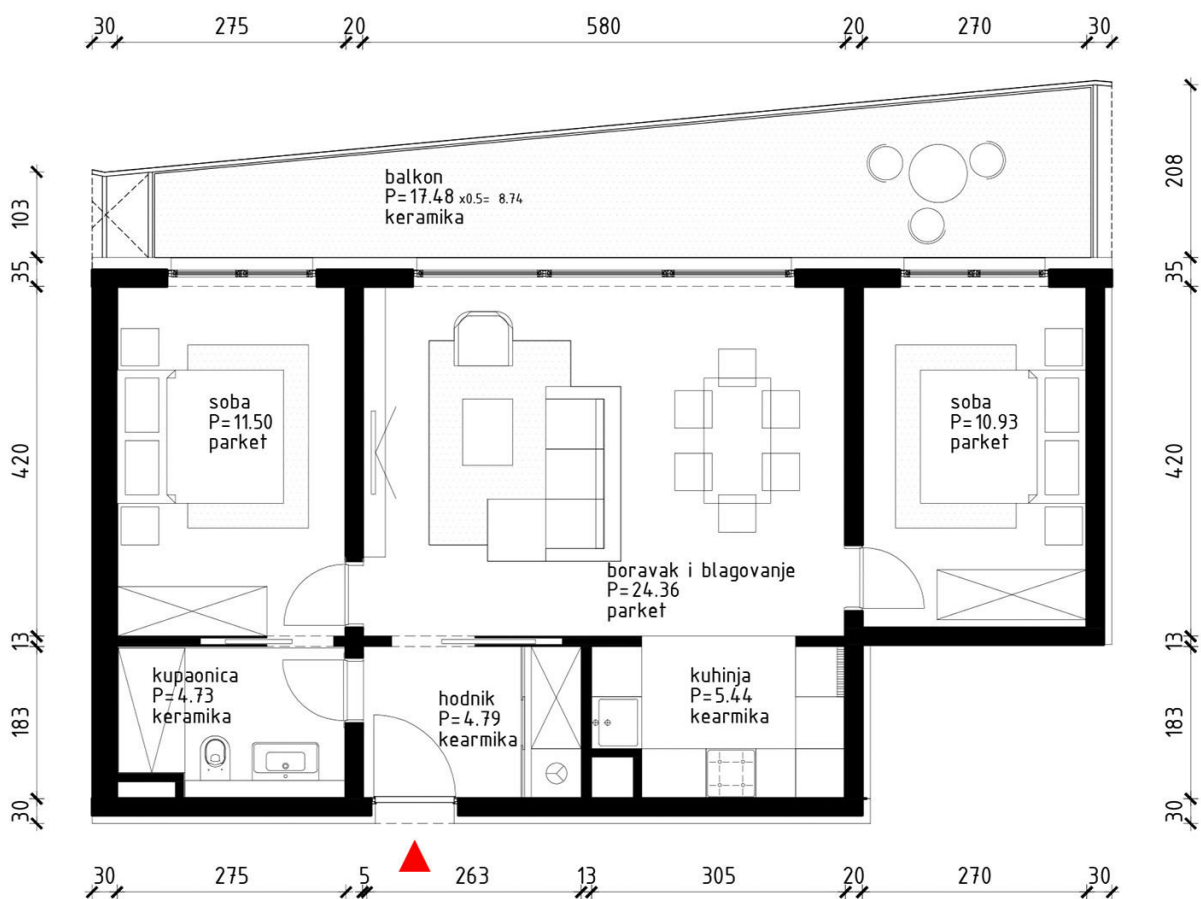

B309

3. KAT

br.	prostorija	površina	kf	površina
01	ULAZNI HODNIK	4.79	1	4.79 m²
02	KUPAONICA	4.73	1	4.73 m²
03	KUHINJA	5.44	1	5.44 m²
04	BORAVAK	24.36	1	24.36 m²
05	SOBA 1	11.50	1	11.50 m²
06	SOBA 2	10.93	1	10.93 m²
07	BALKON	17.48	0.5	8.74 m²
	STAN	79.23		70.49 m²
07	SP 41	2.99	0.5	1.50
	UKUPNO	82.22		71.99 m²