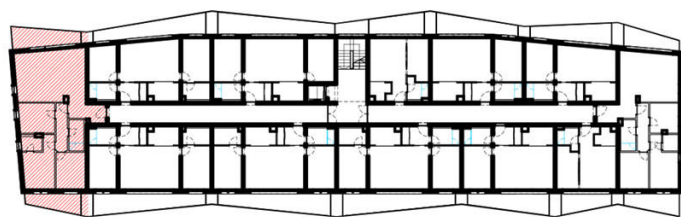

C210

br.	prostorija	površina	kf	površina	
01	ULAZNI HODNIK	5.81	1	5.81 m²	
02	KUPAONICA 1	4.85	1	4.85 m²	
03	SOBA 1	10.00	1	10.00 m²	
04	KUPAONICA 2	2.98	1	2.98 m²	
05	DEGAZMAN	5.06	1	5.06 m²	
06	BORAVAK	33.40	1	33.40 m²	
07	SOBA 2	10.08	1	10.08 m²	
08	SOBA 3	12.92	1	12.92 m²	
09	BALKON 1	8.14	0.5	4.07 m²	
10	BALKON 2	10.82	0.5	5.41 m²	
	STAN	104.06		94.58 m²	
11	SPREM.	33	2.61	0.5	1.30 m²
	UKUPNO	106.67		95.88 m²