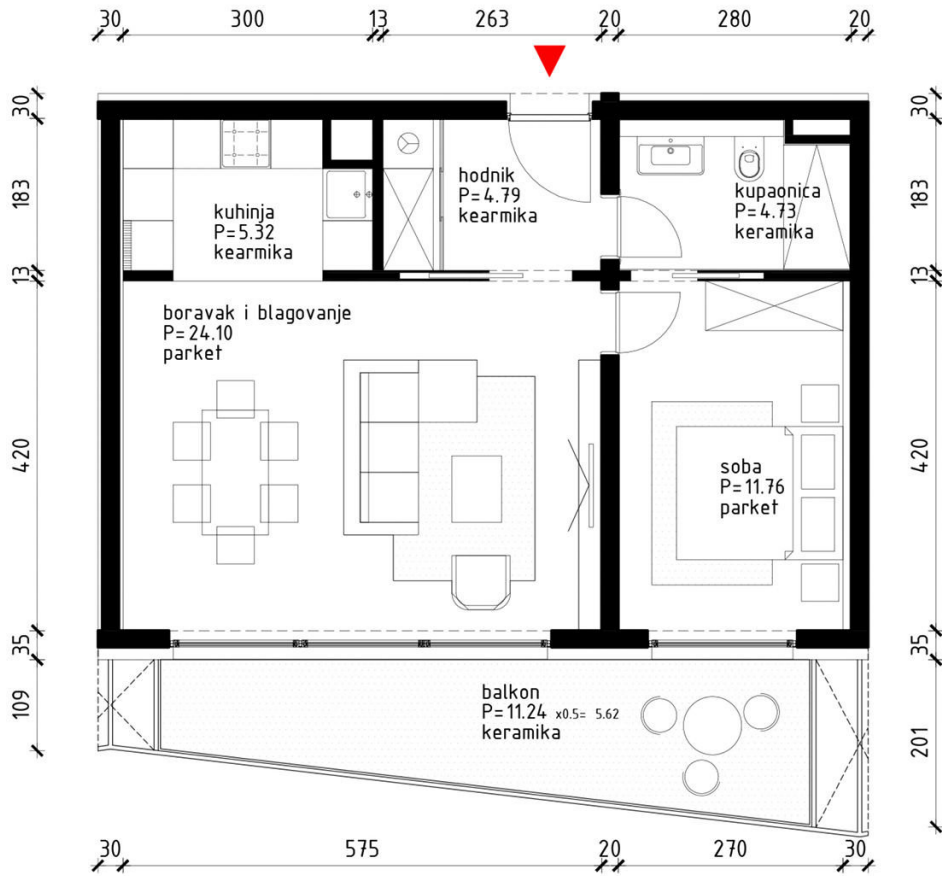

B204

2. KAT

br.	prostorija	površina	kf	površina
01	ULAZNI HODNIK	4.79	1	4.79 m²
02	KUPAONICA	4.73	1	4.73 m²
03	KUHINJA	5.32	1	5.32 m²
04	BORAVAK	24.10	1	24.10 m²
05	SOBA	11.76	1	11.76 m²
06	BALKON	11.24	0.5	5.62 m²
	STAN	61.94		56.32 m²
07	SP 25	3.04	0.5	1.52
	UKUPNO	64.98		57.84 m²