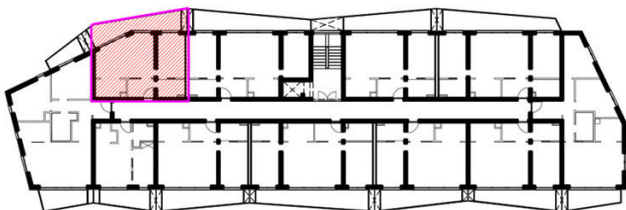

B210

2. KAT

br.	prostorija	površina	kf	površina
01	ULAZNI HODNIK	4.79	1	4.79 m²
02	KUPAONICA	4.73	1	4.73 m²
03	KUHINJA	5.44	1	5.44 m²
04	BORAVAK	21.31	1	21.31 m²
05	SOBA	11.50	1	11.50 m²
06	BALKON	13.90	0.5	6.95 m²
	STAN	61.67		54.72 m²
07	SP 31	3.04	0.5	1.52
	UKUPNO	64.71		56.24 m²