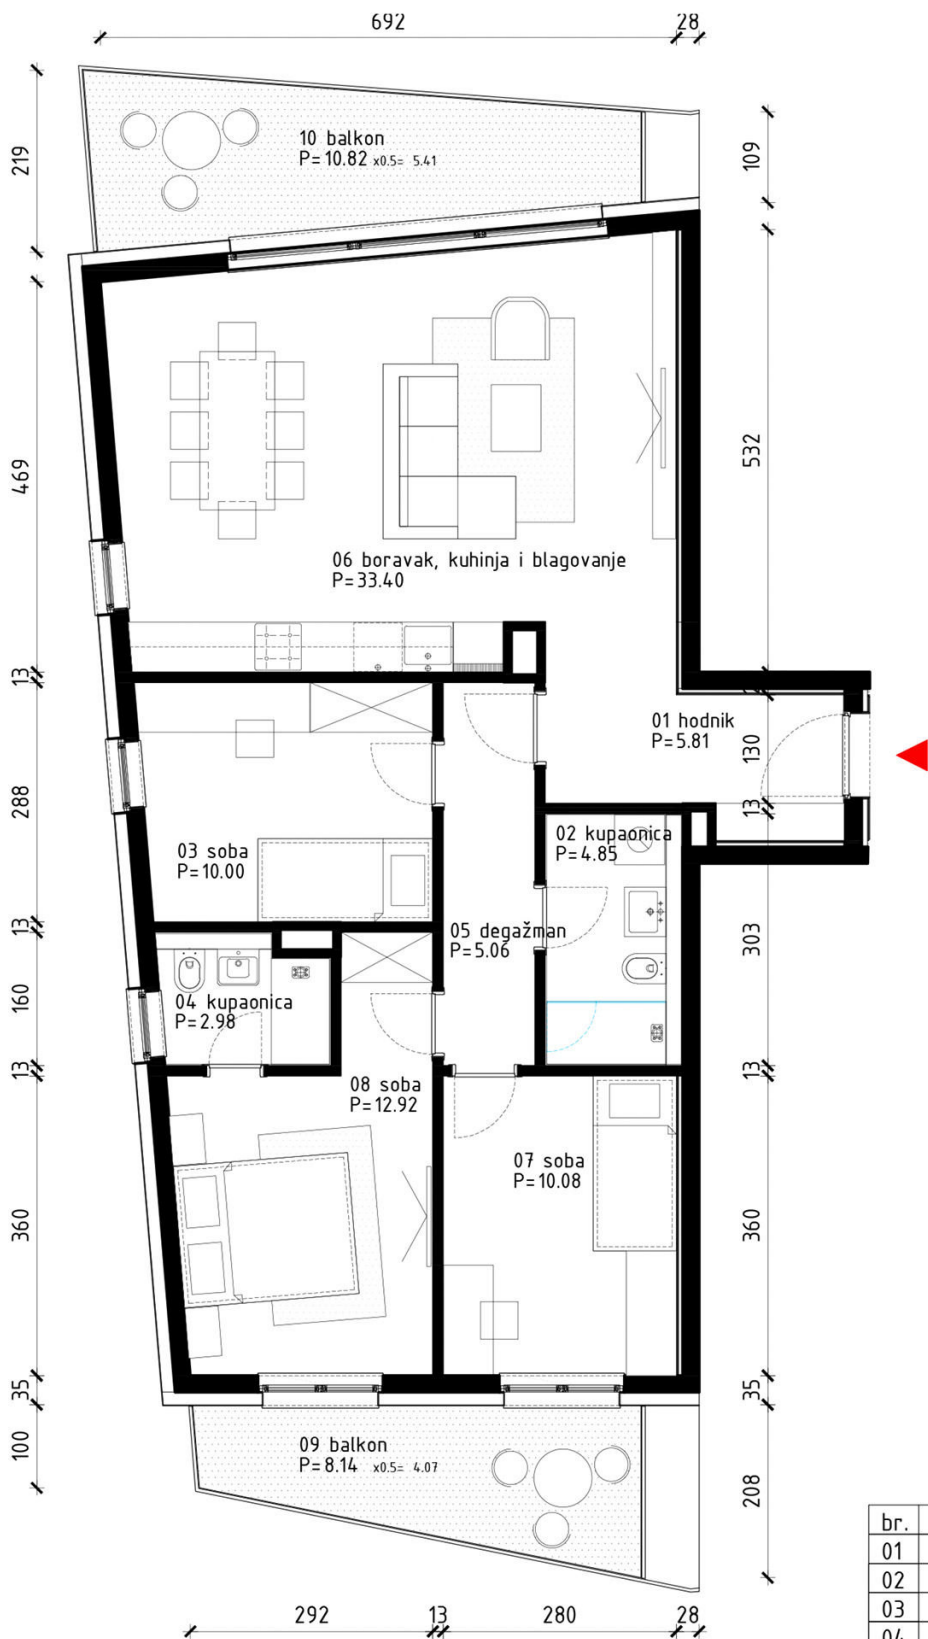

C210

br.	prostorija	površina	kf	površina	
01	ULAZNI HODNIK	5.81	1	5.81 m²	
02	KUPAONICA 1	4.85	1	4.85 m²	
03	SOBA 1	10.00	1	10.00 m²	
04	KUPAONICA 2	2.98	1	2.98 m²	
05	DEGAZMAN	5.06	1	5.06 m²	
06	BORAVAK	33.40	1	33.40 m²	
07	SOBA 2	10.08	1	10.08 m²	
08	SOBA 3	12.92	1	12.92 m²	
09	BALKON 1	8.14	0.5	4.07 m²	
10	BALKON 2	10.82	0.5	5.41 m²	
	STAN	104.06		94.58 m²	
11	SPREM.	33	2.61	0.5	1.30 m²
	UKUPNO	106.67		95.88 m²