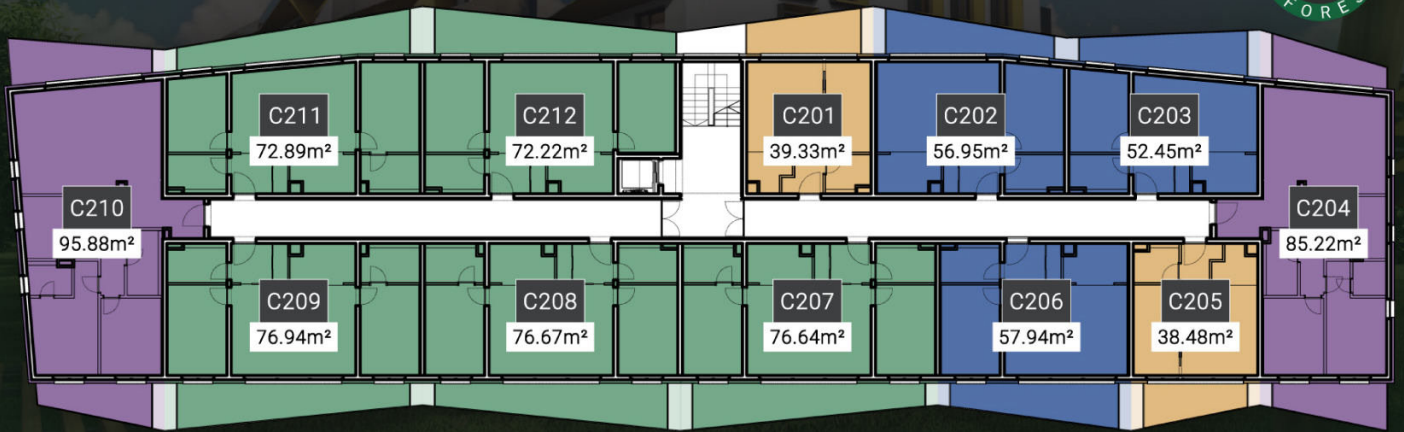

## C Building - Second Floor

■ APOLLO  
38-40 m<sup>2</sup>

■ POSEIDON  
52-60 m<sup>2</sup>

■ IRIS  
72-78 m<sup>2</sup>

■ PANDORA  
82-100 m<sup>2</sup>

■ ZEUS  
108-134 m<sup>2</sup>