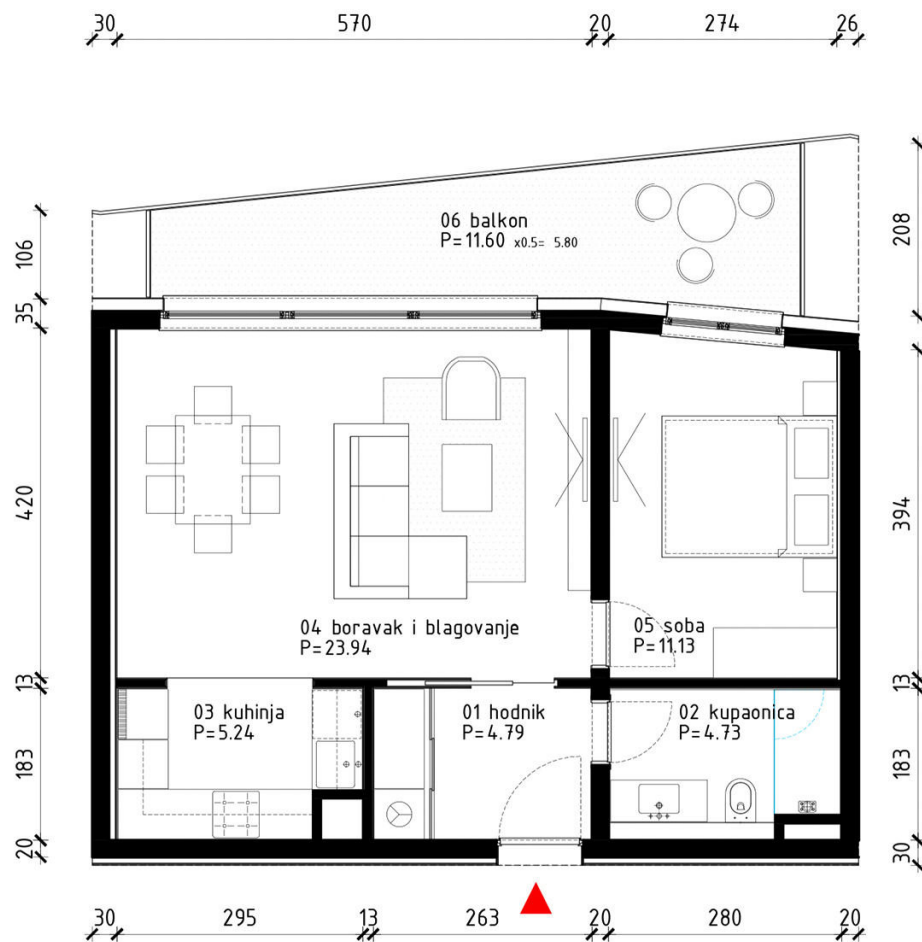

C102

1. KAT

br.	prostorija	površina	kf	površina
01	ULAZNI HODNIK	4.79	1	4.79 m²
02	KUPAONICA	4.73	1	4.73 m²
03	KUHINJA	5.26	1	5.26 m²
04	BORAVAK	23.94	1	23.94 m²
05	SOBA	11.13	1	11.13 m²
06	BALKON	11.60	0.5	5.80 m²
	STAN	61.45		55.65 m²
07	SP	13	2.61	1.30 m²
	UKUPNO	64.06		56.95 m²