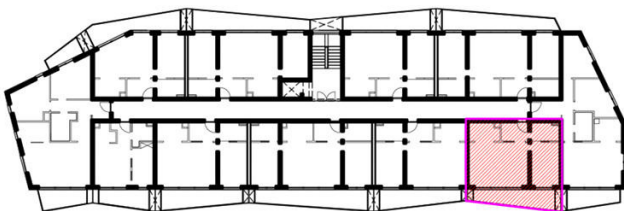

B204

2. KAT

br.	prostorija	površina	kf	površina
01	ULAZNI HODNIK	4.79	1	4.79 m²
02	KUPAONICA	4.73	1	4.73 m²
03	KUHINJA	5.32	1	5.32 m²
04	BORAVAK	24.10	1	24.10 m²
05	SOBA	11.76	1	11.76 m²
06	BALKON	11.24	0.5	5.62 m²
	STAN	61.94		56.32 m²
07	SP 25	3.04	0.5	1.52
	UKUPNO	64.98		57.84 m²