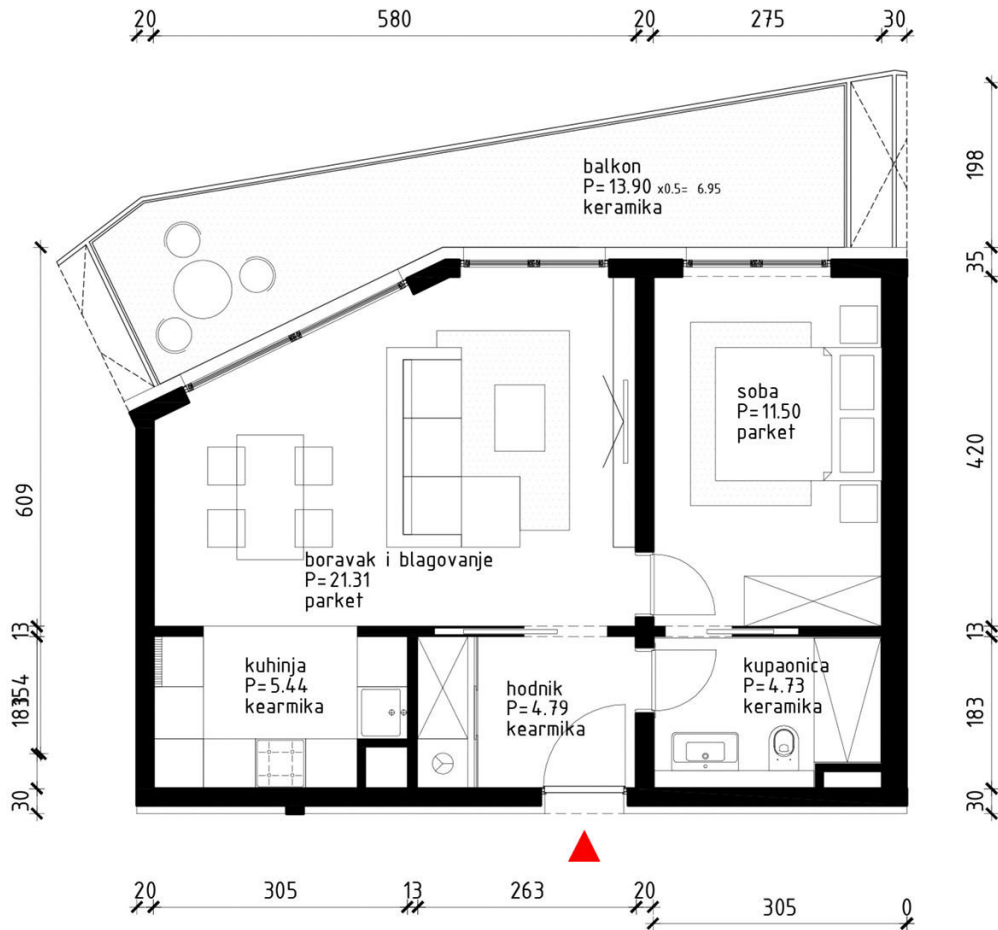

# B208

2. KAT

br.	prostorija	površina	kf	površina
01	ULAZNI HODNIK	2.98	1	2.98 m <sup>2</sup>
02	KUPAONICA	3.86	1	3.86 m <sup>2</sup>
03	KUHINJA	3.18	1	3.18 m <sup>2</sup>
04	BORAVAK	14.91	1	14.91 m <sup>2</sup>
05	SOBA	8.43	1	8.43 m <sup>2</sup>
06	BALKON	6.92	0.5	3.46 m <sup>2</sup>
	STAN	40.28		36.82 m <sup>2</sup>
07	SP 29	3.04	0.5	1.52
	UKUPNO	43.32		38.34 m <sup>2</sup>

# B209

2. KAT

br.	prostorija	površina	kf	površina
01	ULAZNI HODNIK	3.30	1	3.30 m <sup>2</sup>
02	HODNIK	9.04	1	9.04 m <sup>2</sup>
03	KUPAONICA	5.23	1	5.23 m <sup>2</sup>
04	KUHINJA	5.63	1	5.63 m <sup>2</sup>
05	BORAVAK	25.57	1	25.57 m <sup>2</sup>
06	SOBA 1	13.33	1	13.33 m <sup>2</sup>
07	SOBA 2	13.60	1	13.60 m <sup>2</sup>
08	BALKON	5.05	0.5	2.52 m <sup>2</sup>
09	BALKON	7.56	0.5	3.78 m <sup>2</sup>
	STAN	88.31		82.00 m <sup>2</sup>
07	SP 30	3.04	0.5	1.52
	UKUPNO	91.35		83.52 m <sup>2</sup>

# B210

2. KAT

br.	prostorija	površina	kf	površina
01	ULAZNI HODNIK	4.79	1	4.79 m <sup>2</sup>
02	KUPAONICA	4.73	1	4.73 m <sup>2</sup>
03	KUHINJA	5.44	1	5.44 m <sup>2</sup>
04	BORAVAK	21.31	1	21.31 m <sup>2</sup>
05	SOBA	11.50	1	11.50 m <sup>2</sup>
06	BALKON	13.90	0.5	6.95 m <sup>2</sup>
	STAN	61.67		54.72 m <sup>2</sup>
07	SP 31	3.04	0.5	1.52
	UKUPNO	64.71		56.24 m <sup>2</sup>