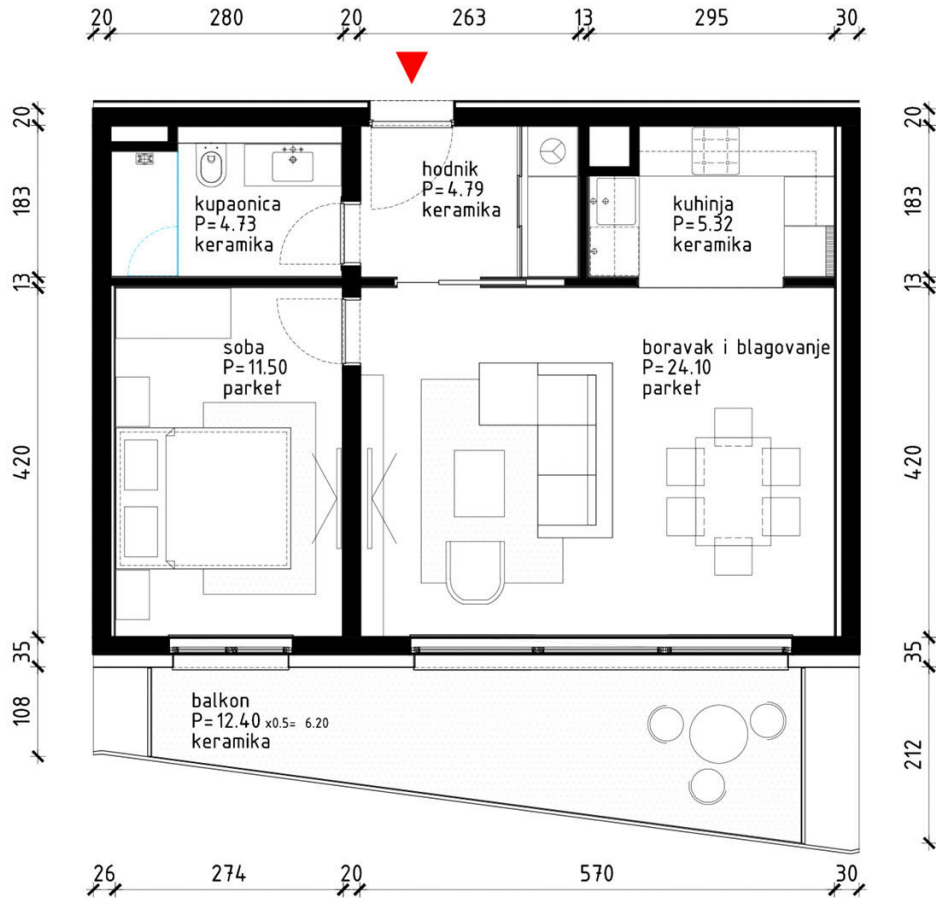

C206

2. KAT

br.	prostorija	površina	kf	površina
01	ULAZNI HODNIK	4.79	1	4.79 m²
02	KUPAONICA	4.73	1	4.73 m²
03	KUHINJA	5.32	1	5.32 m²
04	BORAVAK	24.10	1	24.10 m²
05	SOBA	11.50	1	11.50 m²
06	BALKON	12.40	0.5	6.20 m²
	STAN	62.84		56.64 m²
07	SP 29	2.61	0.5	1.30 m²
	UKUPNO	65.45		57.94 m²