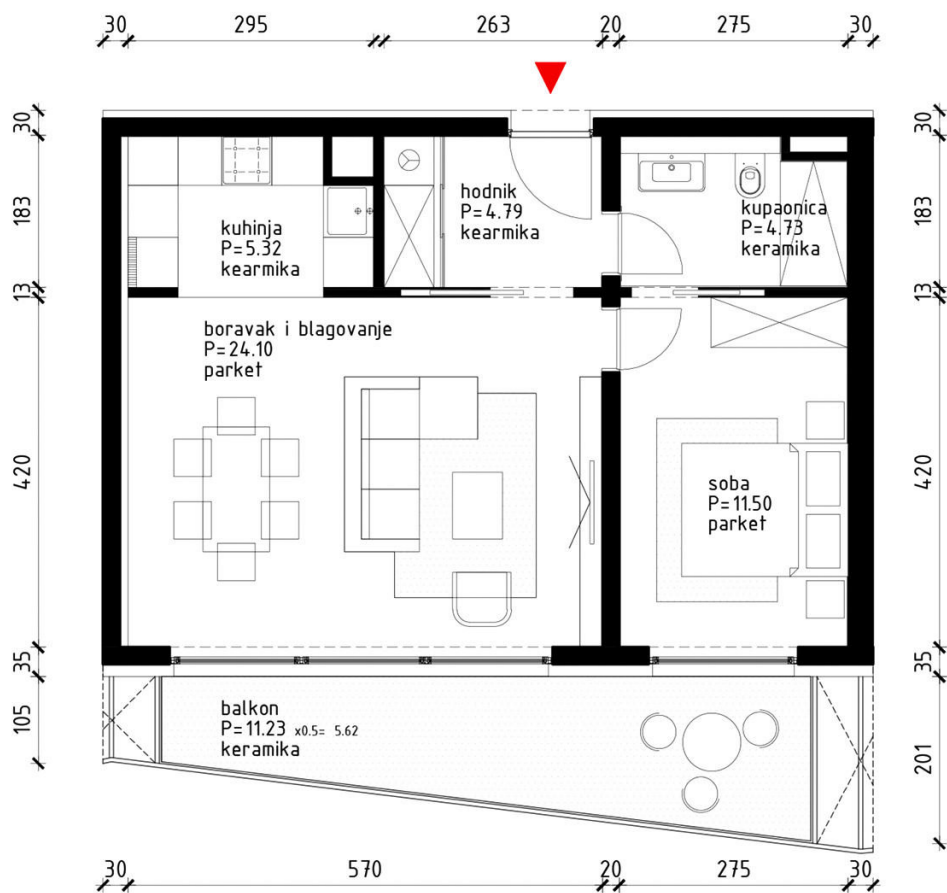

# B002

PRIZEMLJE

br.	prostorija	površina	kf	površina
01	ULAZNI HODNIK	4.79	1	4.79 m <sup>2</sup>
02	KUPAONICA 1	4.73	1	4.73 m <sup>2</sup>
03	KUHINJA	5.44	1	5.44 m <sup>2</sup>
04	KUPAONICA 2	4.74	1	4.74 m <sup>2</sup>
05	BORAVAK	24.36	1	24.36 m <sup>2</sup>
06	SOBA 1	11.76	1	11.76 m <sup>2</sup>
07	SOBA 2	11.50	1	11.50 m <sup>2</sup>
08	BALKON	16.49	0.5	8.24 m <sup>2</sup>
	STAN	83.81		75.56 m <sup>2</sup>
07	SP 02	2.97	0.5	1.49
	UKUPNO	86.78		77.05 m <sup>2</sup>

# B105

1. KAT

br.	prostorija	površina	kf	površina
01	ULAZNI HODNIK	4.79	1	4.79 m <sup>2</sup>
02	KUPAONICA	4.72	1	4.72 m <sup>2</sup>
03	KUHINJA	5.32	1	5.32 m <sup>2</sup>
04	BORAVAK	24.10	1	24.10 m <sup>2</sup>
05	SOBA	11.50	1	11.50 m <sup>2</sup>
06	BALKON	11.23	0.5	5.62 m <sup>2</sup>
	STAN	61.66		56.05 m <sup>2</sup>
07	SP 15	3.04	0.5	1.52
	UKUPNO	64.70		57.57 m <sup>2</sup>

# B106

1. KAT

br.	prostorija	površina	kf	površina
01	ULAZNI HODNIK	4.79	1	4.79 m <sup>2</sup>
02	KUPAONICA 1	4.73	1	4.73 m <sup>2</sup>
03	KUHINJA	5.44	1	5.44 m <sup>2</sup>
04	KUPAONICA 2	4.73	1	4.73 m <sup>2</sup>
05	BORAVAK	24.36	1	24.36 m <sup>2</sup>
06	SOBA 1	11.50	1	11.50 m <sup>2</sup>
07	SOBA 2	11.50	1	11.50 m <sup>2</sup>
08	BALKON	15.55	0.5	7.78 m <sup>2</sup>
	STAN	82.60		74.83 m <sup>2</sup>
07	SP 16	3.04	0.5	1.52
	UKUPNO	85.64		76.35 m <sup>2</sup>

# B107

1. KAT

br.	prostorija	površina	kf	površina
01	ULAZNI HODNIK	4.79	1	4.79 m <sup>2</sup>
02	KUPAONICA	4.73	1	4.73 m <sup>2</sup>
03	KUHINJA	5.32	1	5.32 m <sup>2</sup>
04	BORAVAK	24.10	1	24.10 m <sup>2</sup>
05	SOBA	11.50	1	11.50 m <sup>2</sup>
06	BALKON	11.23	0.5	5.62 m <sup>2</sup>
	STAN	61.67		56.06 m <sup>2</sup>
07	SP 17	3.04	0.5	1.52
	UKUPNO	64.71		57.58 m <sup>2</sup>