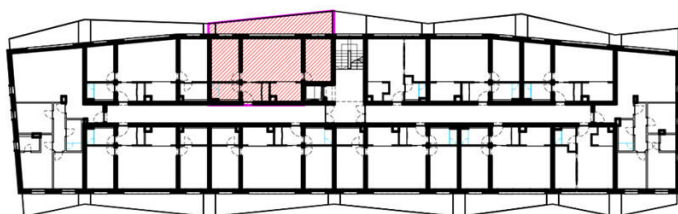

C112

1. KAT

br.	prostorija	površina	kf	površina	
01	ULAZNI HODNIK	4.79	1	4.79 m²	
02	KUPAONICA 1	4.73	1	4.73 m²	
03	KUHINJA	5.44	1	5.44 m²	
04	BORAVAK	24.36	1	24.36 m²	
05	SOBA 1	11.50	1	11.50 m²	
06	SOBA 2	10.80	1	10.80 m²	
07	BALKON	18.09	0.5	9.05 m²	
	STAN	79.71		70.67 m²	
08	SPREM.	23	2.61	0.5	1.30 m²
	UKUPNO	82.32		71.97 m²