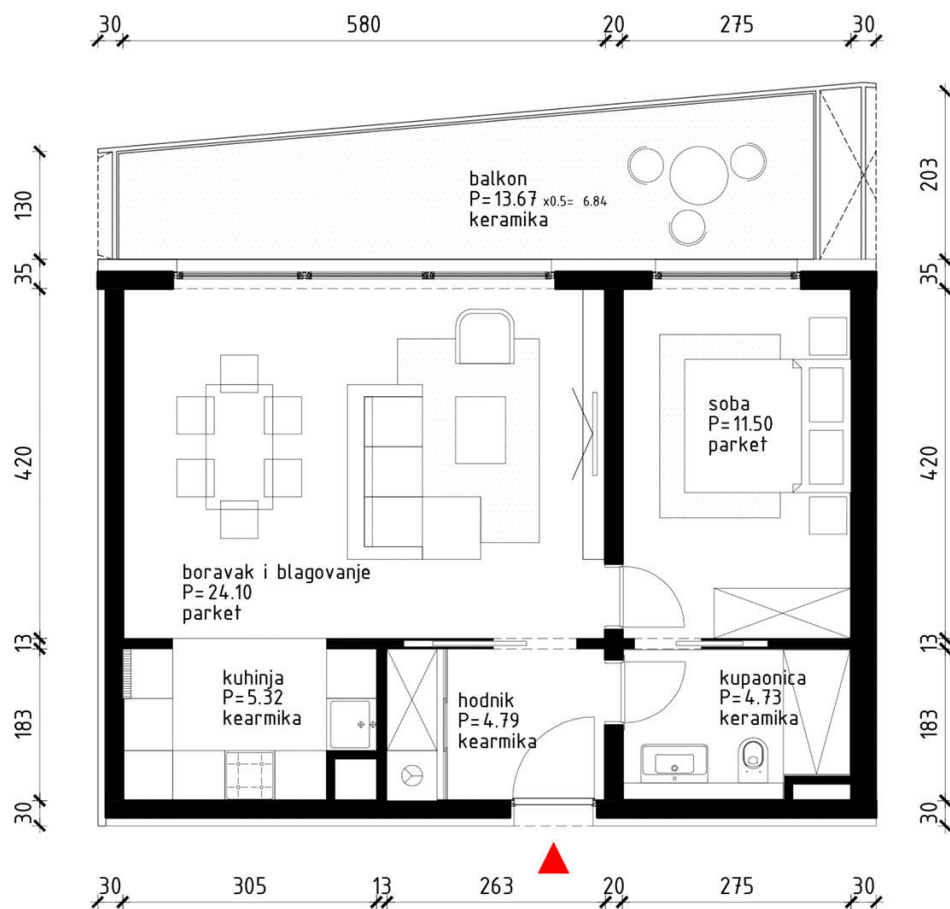

B201

2. KAT

br.	prostorija	površina	kf	površina
01	ULAZNI HODNIK	4.79	1	4.79 m²
02	KUPAONICA	4.73	1	4.73 m²
03	KUHINJA	5.32	1	5.32 m²
04	BORAVAK	24.10	1	24.10 m²
05	SOBA	11.50	1	11.50 m²
06	BALKON	13.67	0.5	6.84 m²
	STAN	64.11		57.28 m²
07	SP 22	3.04	0.5	1.52
	UKUPNO	67.15		58.80 m²