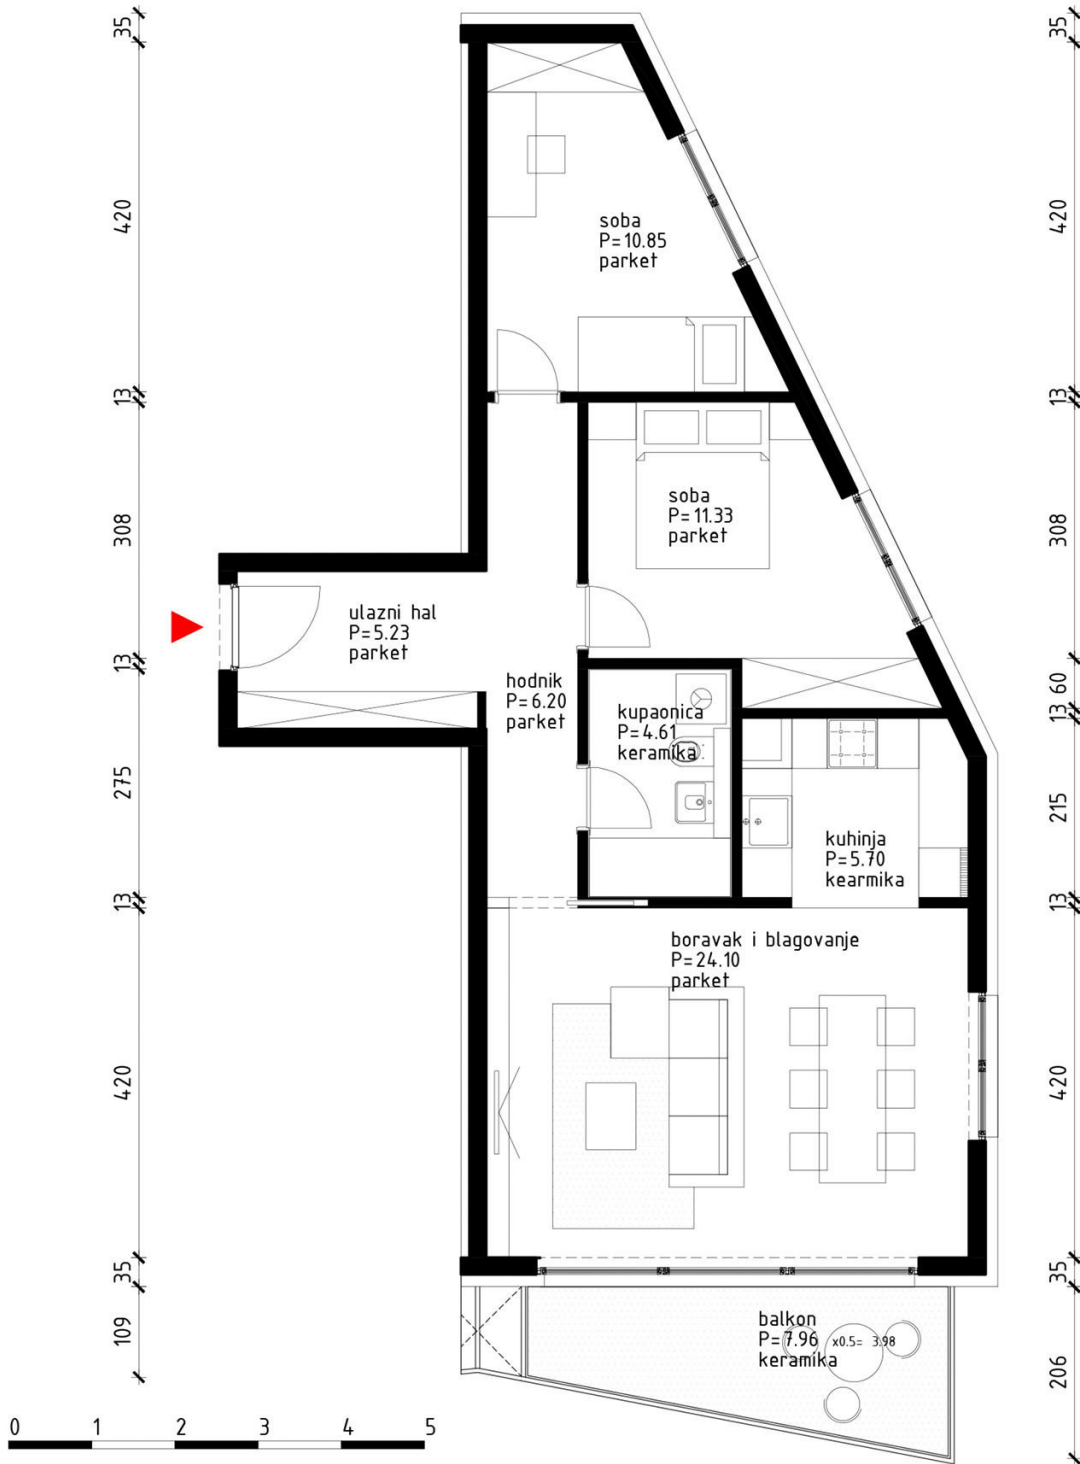

# B101

1. KAT

br.	prostorija	površina	kf	površina
01	ULAZNI HODNIK	4.79	1	4.79 m <sup>2</sup>
02	KUPAONICA	4.73	1	4.73 m <sup>2</sup>
03	KUHINJA	5.32	1	5.32 m <sup>2</sup>
04	BORAVAK	24.10	1	24.10 m <sup>2</sup>
05	SOBA	11.50	1	11.50 m <sup>2</sup>
06	BALKON	11.89	0.5	5.95 m <sup>2</sup>
	STAN	62.33		56.39 m <sup>2</sup>
07	SP 11	3.04	0.5	1.52
	UKUPNO	65.37		57.91 m <sup>2</sup>

# B102

1. KAT

br.	prostorija	površina	kf	površina
01	ULAZNI HODNIK	4.79	1	4.79 m <sup>2</sup>
02	KUPAONICA 1	4.74	1	4.74 m <sup>2</sup>
03	KUHINJA	5.44	1	5.44 m <sup>2</sup>
04	KUPAONICA 2	4.73	1	4.73 m <sup>2</sup>
05	BORAVAK	24.36	1	24.36 m <sup>2</sup>
06	SOBA 1	11.50	1	11.50 m <sup>2</sup>
07	SOBA 2	11.76	1	11.76 m <sup>2</sup>
08	BALKON	17.05	0.5	8.53 m <sup>2</sup>
	STAN	84.37		75.85 m <sup>2</sup>
07	SP 12	3.04	0.5	1.52
	UKUPNO	87.41		77.37 m <sup>2</sup>

# B103

1. KAT

br.	prostorija	površina	kf	površina
01	ULAZNI HODNIK	5.23	1	5.23 m <sup>2</sup>
02	HODNIK	6.20	1	6.20 m <sup>2</sup>
03	KUPAONICA	4.61	1	4.61 m <sup>2</sup>
04	KUHINJA	5.70	1	5.70 m <sup>2</sup>
05	BORAVAK	24.10	1	24.10 m <sup>2</sup>
06	SOBA 1	11.33	1	11.33 m <sup>2</sup>
07	SOBA 2	10.85	1	10.85 m <sup>2</sup>
08	BALKON	7.96	0.5	3.98 m <sup>2</sup>
	STAN	75.98		72.00 m <sup>2</sup>
07	SP 13	3.04	0.5	1.52
	UKUPNO	79.02		73.52 m <sup>2</sup>