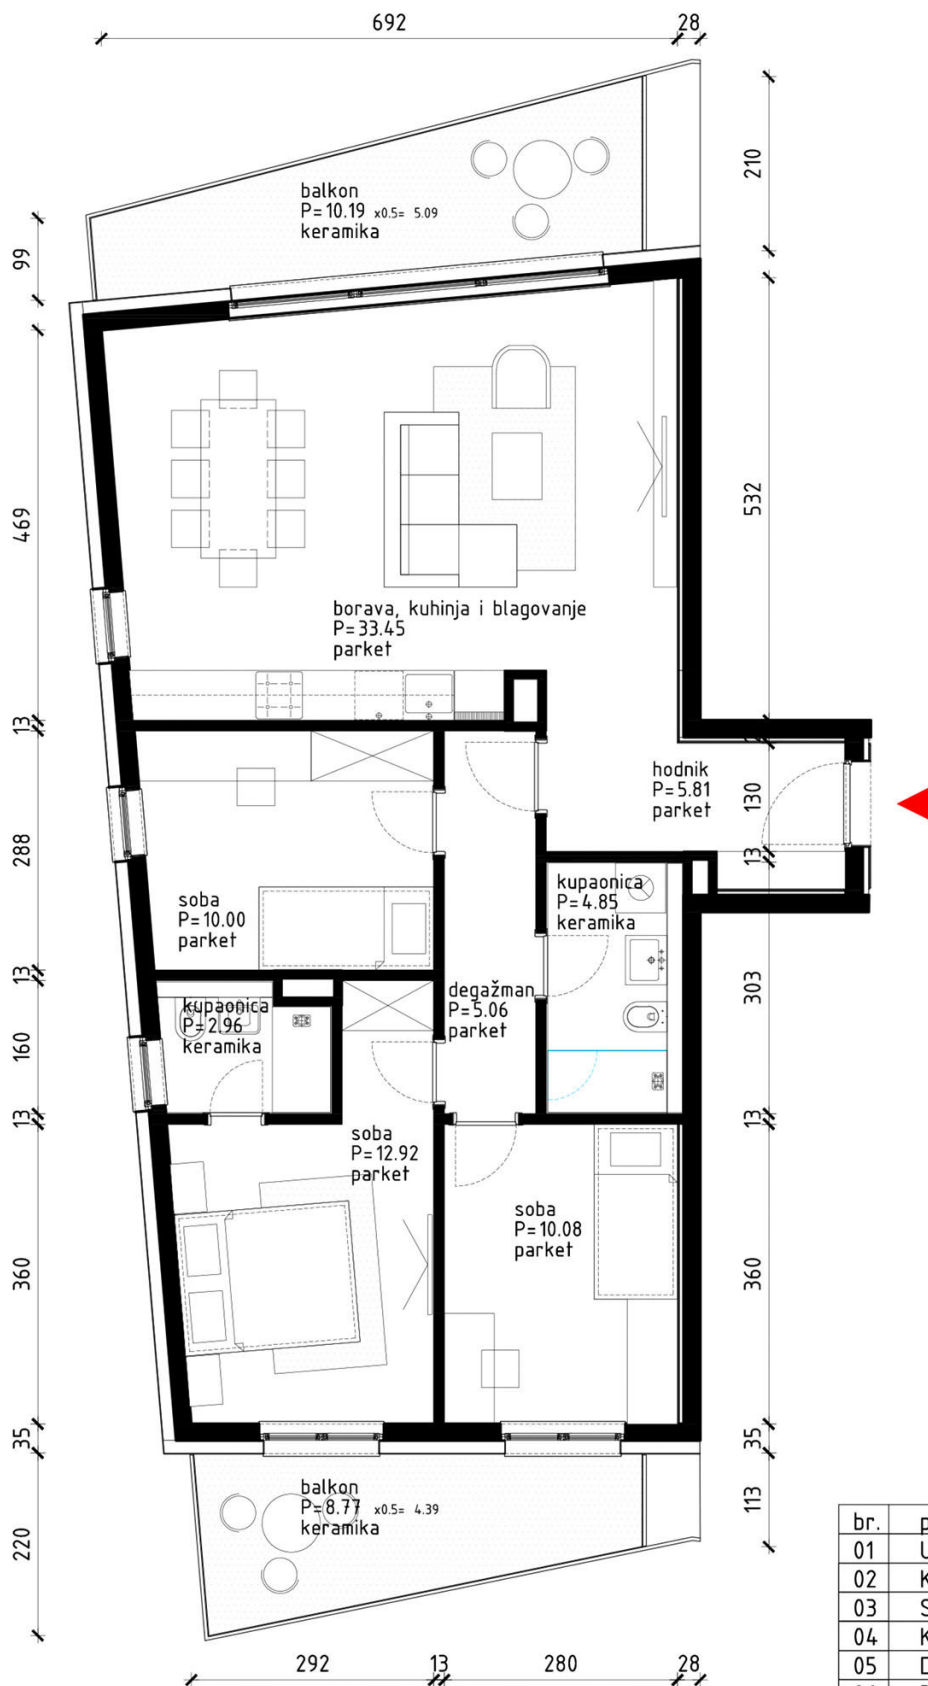

C110

br.	prostoriya	površina	kf	površina	
01	ULAZNI HODNIK	5.81	1	5.81 m²	
02	KUPAONICA 1	4.85	1	4.85 m²	
03	SOBA 1	10.00	1	10.00 m²	
04	KUPAONICA 2	2.96	1	2.96 m²	
05	DEGAZMAN	5.06	1	5.06 m²	
06	BORAVAK	33.45	1	33.45 m²	
07	SOBA 2	10.08	1	10.08 m²	
08	SOBA 3	12.92	1	12.92 m²	
09	BALKON 1	8.77	0.5	4.39 m²	
10	BALKON 2	10.19	0.5	5.09 m²	
	STAN	104.09		94.61 m²	
11	SPREM.	21	2.61	0.5	1.30 m²
	UKUPNO		106.70		95.91 m²