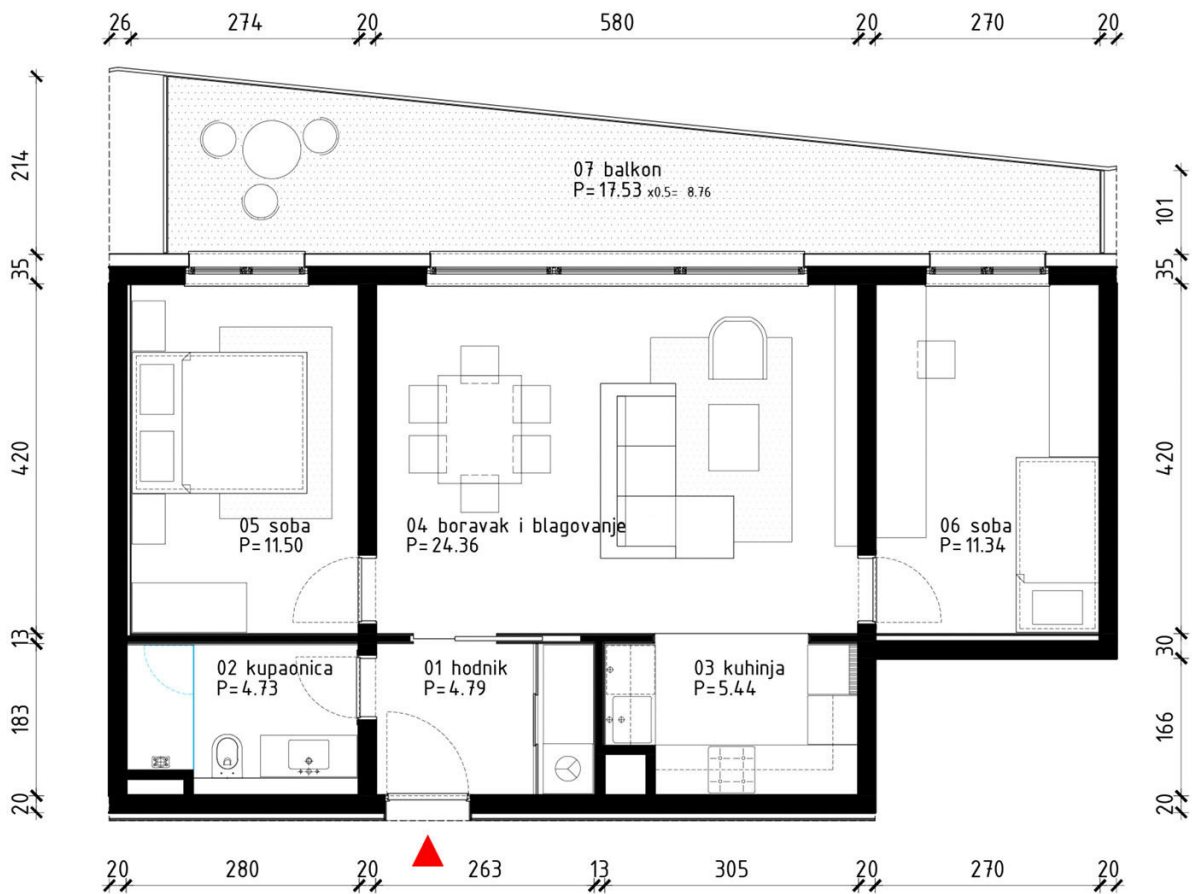

C212

2. KAT

br.	prostorija	površina	kf	površina
01	ULAZNI HODNIK	4.79	1	4.79 m²
02	KUPAONICA 1	4.73	1	4.73 m²
03	KUHINJA	5.44	1	5.44 m²
04	BORAVAK	24.36	1	24.36 m²
05	SOBA 1	11.50	1	11.50 m²
06	SOBA 2	11.34	1	11.34 m²
07	BALKON	17.53	0.5	8.76 m²
	STAN	79.68		70.92 m²
08	SPREM.	35	2.61	1.30 m²
	UKUPNO	82.29		72.22 m²