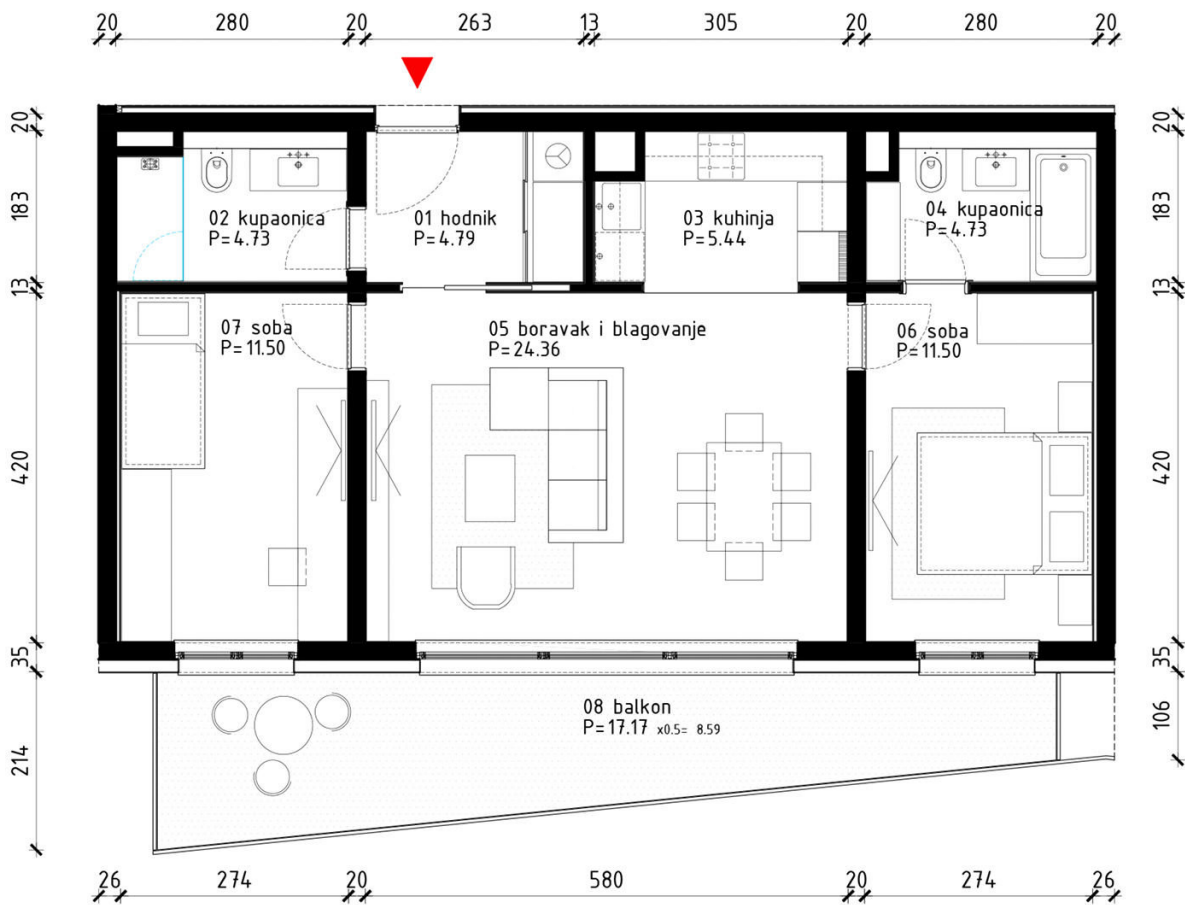

C209

2. KAT

br.	prostorija	površina	kf	površina
01	ULAZNI HODNIK	4.79	1	4.79 m²
02	KUPAONICA 1	4.73	1	4.73 m²
03	KUHINJA	5.44	1	5.44 m²
04	KUPAONICA 2	4.73	1	4.73 m²
05	BORAVAK	24.36	1	24.36 m²
06	SOBA 1	11.50	1	11.50 m²
07	SOBA 2	11.50	1	11.50 m²
08	BALKON	17.17	0.5	8.59 m²
	STAN	84.22		75.64 m²
09	SPREM.	32	2.61	0.5
	UKUPNO	86.83		76.94 m²