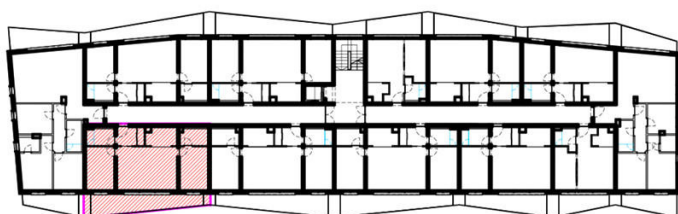

C209

2. KAT

br.	prostorija	površina	kf	površina
01	ULAZNI HODNIK	4.79	1	4.79 m²
02	KUPAONICA 1	4.73	1	4.73 m²
03	KUHINJA	5.44	1	5.44 m²
04	KUPAONICA 2	4.73	1	4.73 m²
05	BORAVAK	24.36	1	24.36 m²
06	SOBA 1	11.50	1	11.50 m²
07	SOBA 2	11.50	1	11.50 m²
08	BALKON	17.17	0.5	8.59 m²
	STAN	84.22		75.64 m²
09	SPREM.	32	2.61	0.5
	UKUPNO	86.83		76.94 m²