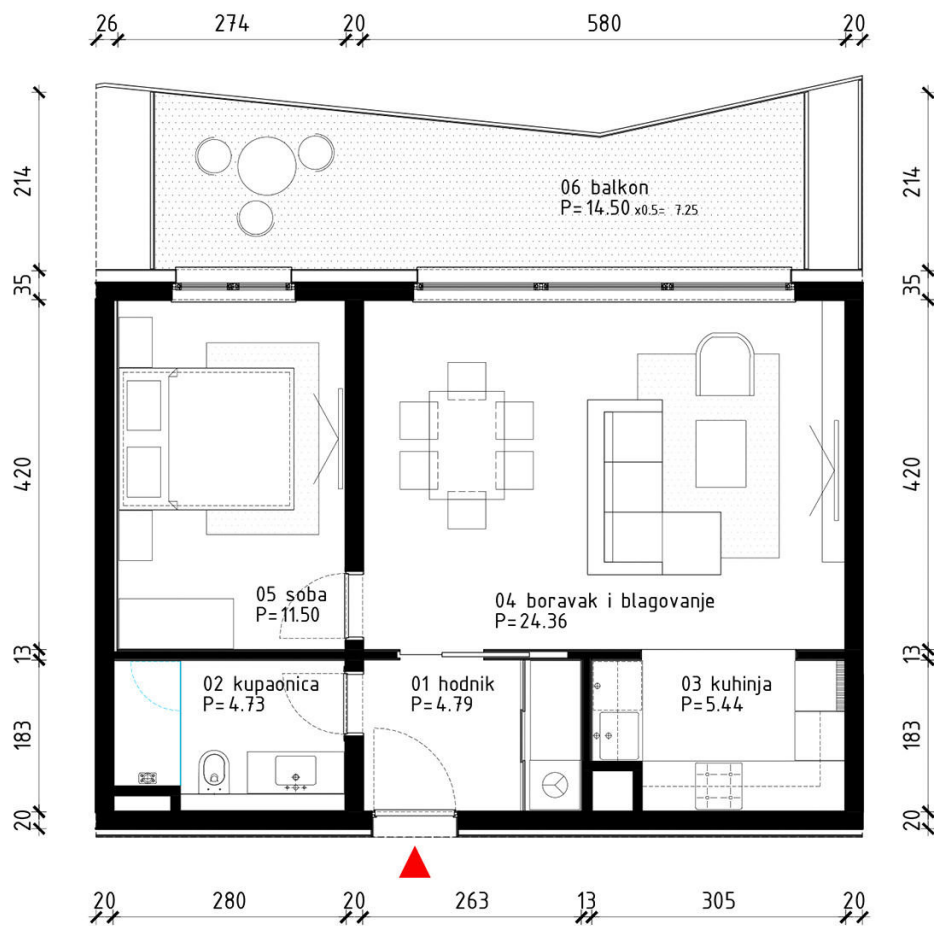

C011

PRIZEMLJE

br.	prostorija	površina	kf	površina
01	ULAZNI HODNIK	4.79	1	4.79 m²
02	KUPAONICA	4.73	1	4.73 m²
03	KUHINJA	5.44	1	5.44 m²
04	BORAVAK	24.36	1	24.36 m²
05	SOBA	11.50	1	11.50 m²
06	BALKON	14.50	0.5	7.25 m²
	STAN	65.32		58.07 m²
07	SP	11	2.61	1.30 m²
	UKUPNO	67.93		59.37 m²