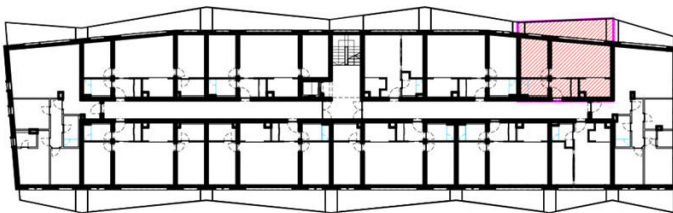

2. KAT

br.	prostorija	površina	kf	površina
01	ULAZNI HODNIK	4.79	1	4.79 m²
02	KUPAONICA	4.73	1	4.73 m²
03	KUHINJA	5.44	1	5.44 m²
04	BORAVAK	19.62	1	19.62 m²
05	SOBA	10.37	1	10.37 m²
06	BALKON	12.40	0.5	6.20 m²
	STAN	57.35		51.15 m²
07	SP	26	2.61	1.30 m²
	UKUPNO	59.96		52.45 m²