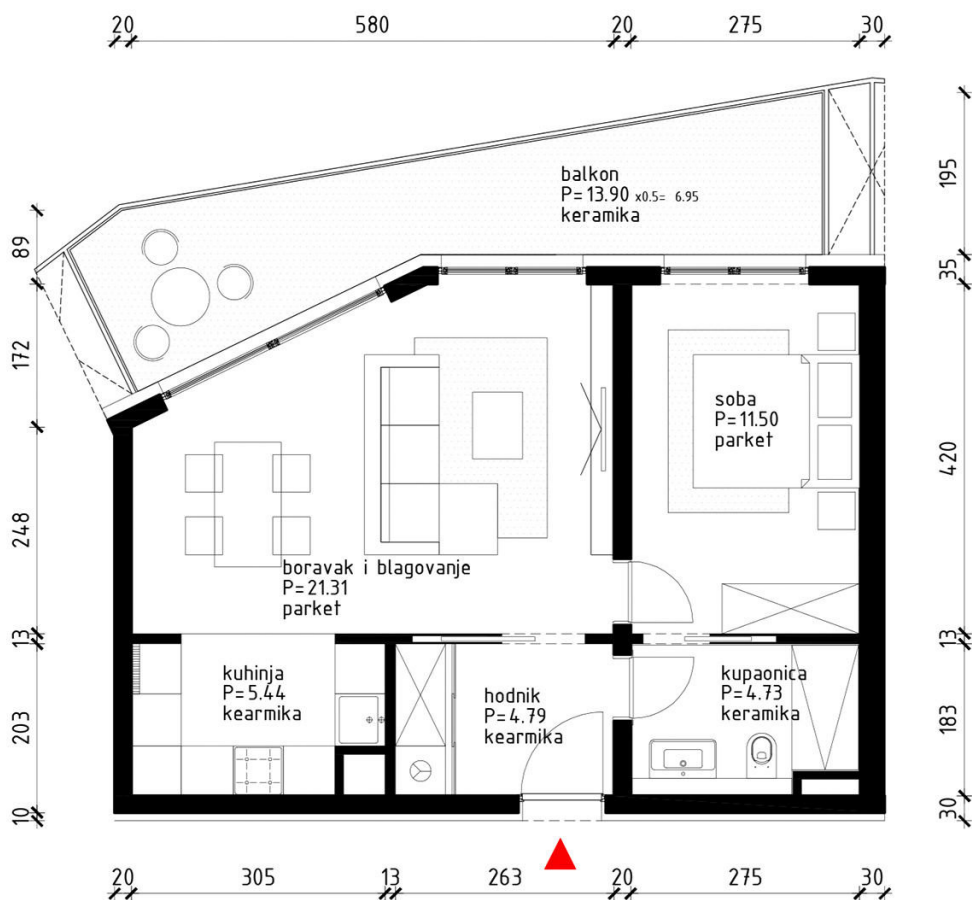

B009

PRIZEMLJE

br.	prostorija	površina	kf	površina
01	ULAZNI HODNIK	4.79	1	4.79 m²
02	KUPAONICA	4.73	1	4.73 m²
03	KUHINJA	5.44	1	5.44 m²
04	BORAVAK	21.31	1	21.31 m²
05	SOBA	11.50	1	11.50 m²
06	BALKON	13.90	0.5	6.95 m²
	STAN	61.67		54.72 m²
07	SP 09	3.04	0.5	1.52
	UKUPNO	64.71		56.24 m²