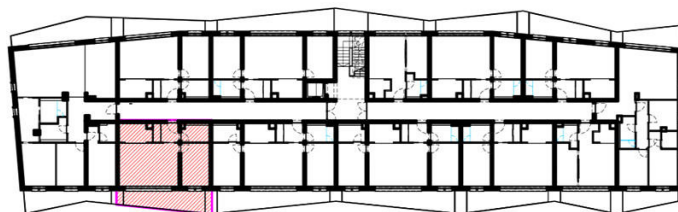

C309

3. KAT

br.	prostorija	površina	kf	površina
01	ULAZNI HODNIK	4.43	1	4.43 m²
02	KUPAONICA	4.73	1	4.73 m²
03	KUHINJA	5.71	1	5.71 m²
04	BORAVAK	24.10	1	24.10 m²
05	SOBA	11.50	1	11.50 m²
06	BALKON	13.57	0.5	6.78 m²
	STAN	64.04		57.25 m²
07	SP	4.4	2.43	1.21 m²
	UKUPNO	66.47		58.46 m²