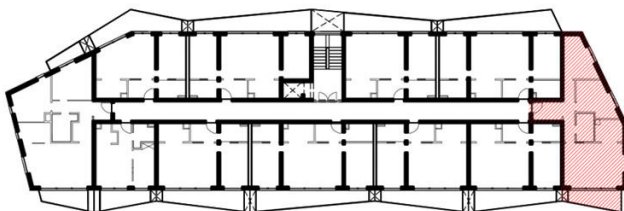

br.	prostorija	površina	kf	površina
01	ULAZNI HODNIK	5.23	1	5.23 m²
02	HODNIK	6.20	1	6.20 m²
03	KUPAONICA	4.61	1	4.61 m²
04	KUHINJA	5.70	1	5.70 m²
05	BORAVAK	24.10	1	24.10 m²
06	SOBA 1	11.33	1	11.33 m²
07	SOBA 2	10.85	1	10.85 m²
08	BALKON	7.96	0.5	3.98 m²
	STAN	75.98		72.00 m²
07	SP 13	3.04	0.5	1.52
	UKUPNO	79.02		73.52 m²