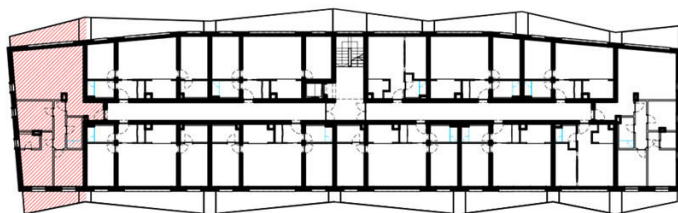

C110

br.	prostoriya	površina	kf	površina	
01	ULAZNI HODNIK	5.81	1	5.81 m²	
02	KUPAONICA 1	4.85	1	4.85 m²	
03	SOBA 1	10.00	1	10.00 m²	
04	KUPAONICA 2	2.96	1	2.96 m²	
05	DEGAZMAN	5.06	1	5.06 m²	
06	BORAVAK	33.45	1	33.45 m²	
07	SOBA 2	10.08	1	10.08 m²	
08	SOBA 3	12.92	1	12.92 m²	
09	BALKON 1	8.77	0.5	4.39 m²	
10	BALKON 2	10.19	0.5	5.09 m²	
	STAN	104.09		94.61 m²	
11	SPREM.	21	2.61	0.5	1.30 m²
	UKUPNO		106.70		95.91 m²