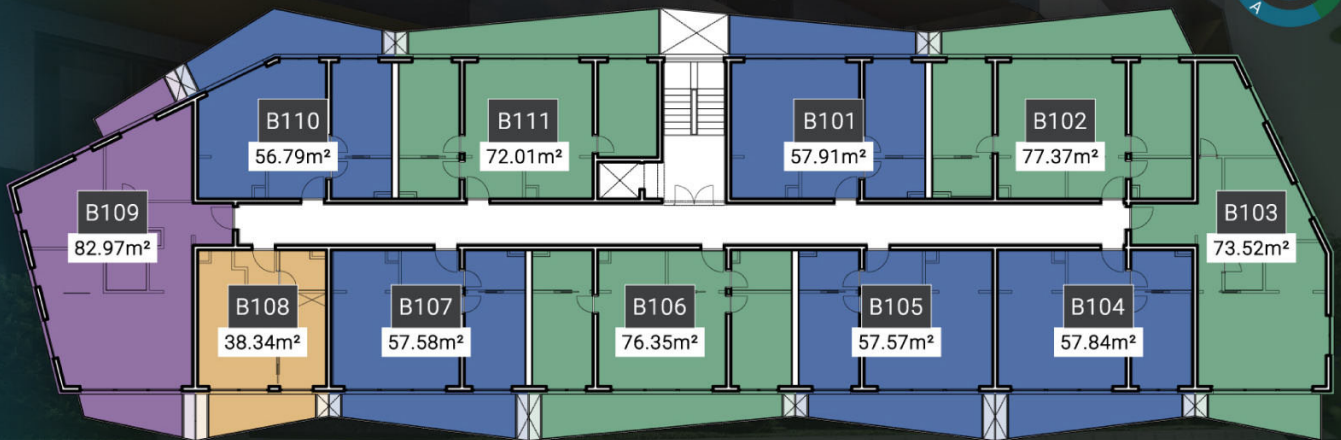

PRIZEMLJE

**B Building**  
**BUSINESS PREMISE**  
**Ground Floor**

poslovni prostor  
 P=71.78 m<sup>2</sup>

PRIZEMLJE

br.	prostorija	površina
01	POSLOVNI PROSTOR	71.78 m <sup>2</sup>

# B101

1. KAT

br.	prostorija	površina	kf	površina
01	ULAZNI HODNIK	4.79	1	4.79 m <sup>2</sup>
02	KUPAONICA	4.73	1	4.73 m <sup>2</sup>
03	KUHINJA	5.32	1	5.32 m <sup>2</sup>
04	BORAVAK	24.10	1	24.10 m <sup>2</sup>
05	SOBA	11.50	1	11.50 m <sup>2</sup>
06	BALKON	11.89	0.5	5.95 m <sup>2</sup>
	STAN	62.33		56.39 m <sup>2</sup>
07	SP 11	3.04	0.5	1.52
	UKUPNO	65.37		57.91 m <sup>2</sup>