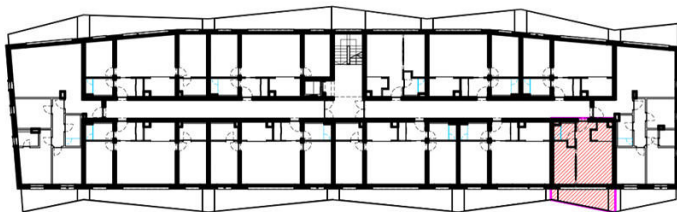

C105

1. KAT

br.	prostorija	površina	kf	površina
01	ULAZNI HODNIK	2.98	1	2.98 m²
02	KUPAONICA	3.86	1	3.86 m²
03	KUHINJA	3.18	1	3.18 m²
04	BORAVAK	14.91	1	14.91 m²
05	SOBA	8.43	1	8.43 m²
06	BALKON	7.63	0.5	3.82 m²
	STAN	40.99		37.18 m²
07	SP	16	2.61	1.30 m²
	UKUPNO	43.60		38.48 m²