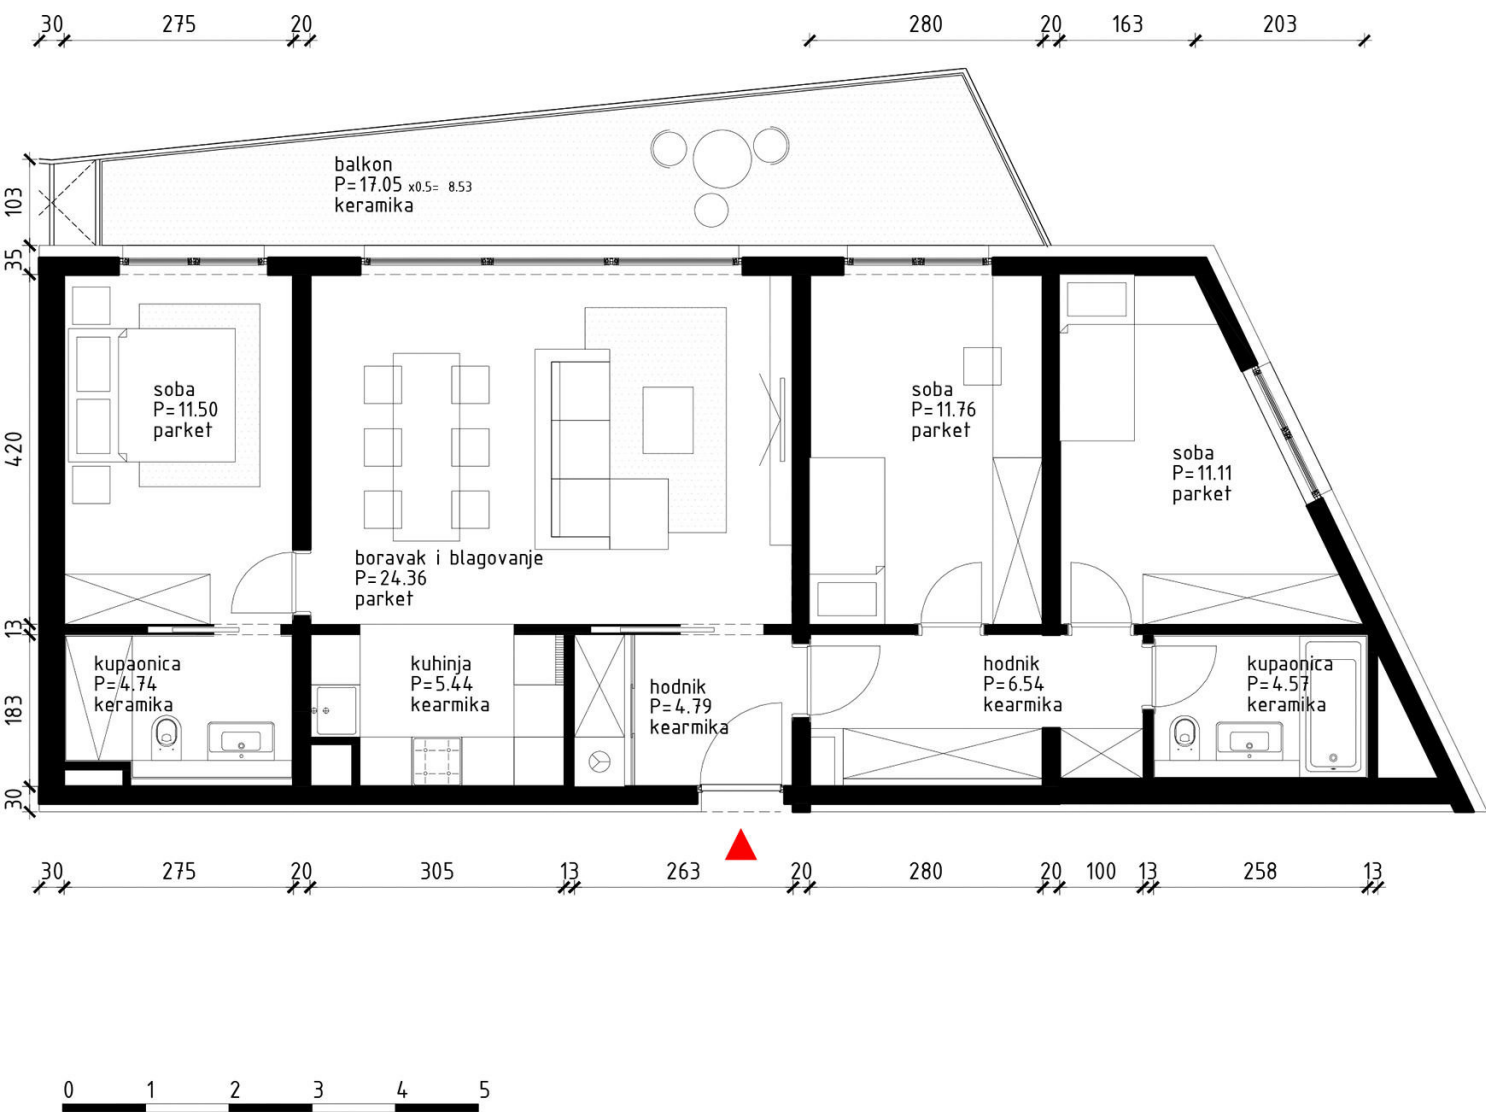

B302

3. KAT

br.	prostorija	površina	kf	površina
01	ULAZNI HODNIK	4.79	1	4.79 m²
02	HODNIK	6.54	1	6.54 m²
03	KUPAONICA 1	4.57	1	4.57 m²
04	KUHINJA	5.44	1	5.44 m²
05	BORAVAK	24.36	1	24.36 m²
06	KUPAONICA 2	4.74	1	4.74 m²
07	SOBA 1	11.50	1	11.50 m²
08	SOBA 2	11.76	1	11.76 m²
09	SOBA 3	11.11	1	11.11 m²
10	BALKON	17.05	0.5	8.53 m²
	STAN	101.86		93.34 m²
07	SP 34	3.00	0.5	1.50
	UKUPNO	104.86		94.84 m²