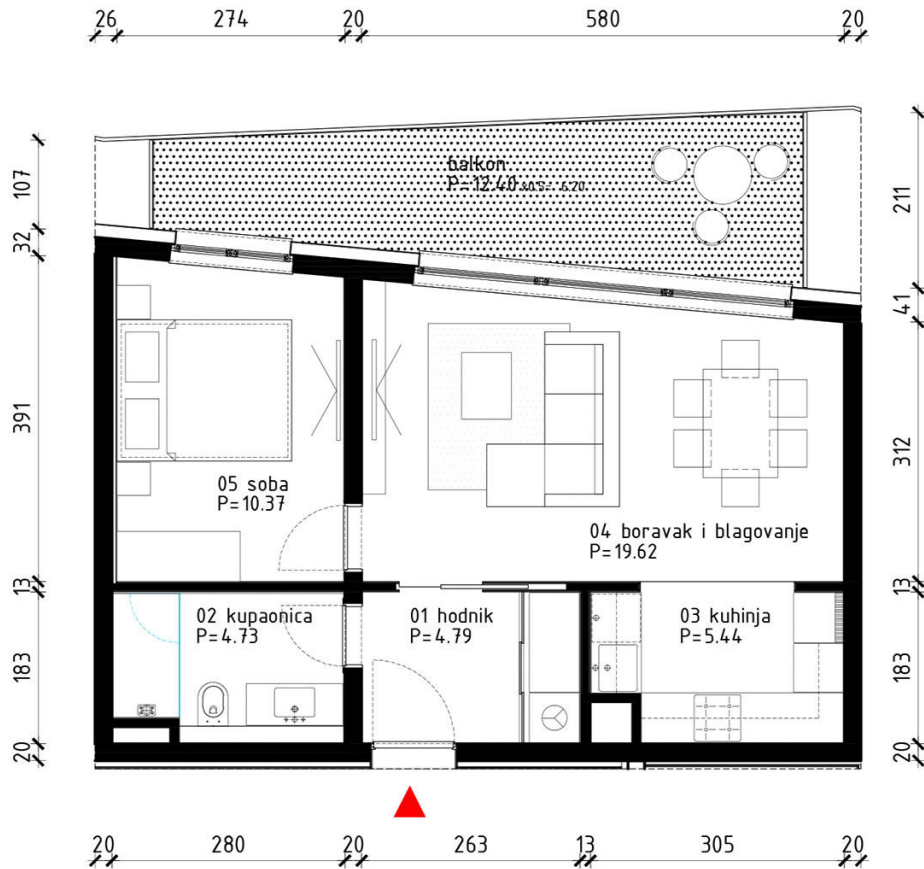

C003

PRIZEMLJE

br.	prostorija	površina	kf	površina
01	ULAZNI HODNIK	4.79	1	4.79 m²
02	KUPAONICA	4.73	1	4.73 m²
03	KUHINJA	5.44	1	5.44 m²
04	BORAVAK	19.62	1	19.62 m²
05	SOBA	10.37	1	10.37 m²
06	BALKON	12.40	0.5	6.20 m²
	STAN	57.35		51.15 m²
07	SP 03	2.61	0.5	1.30 m²
	UKUPNO	59.96		52.45 m²