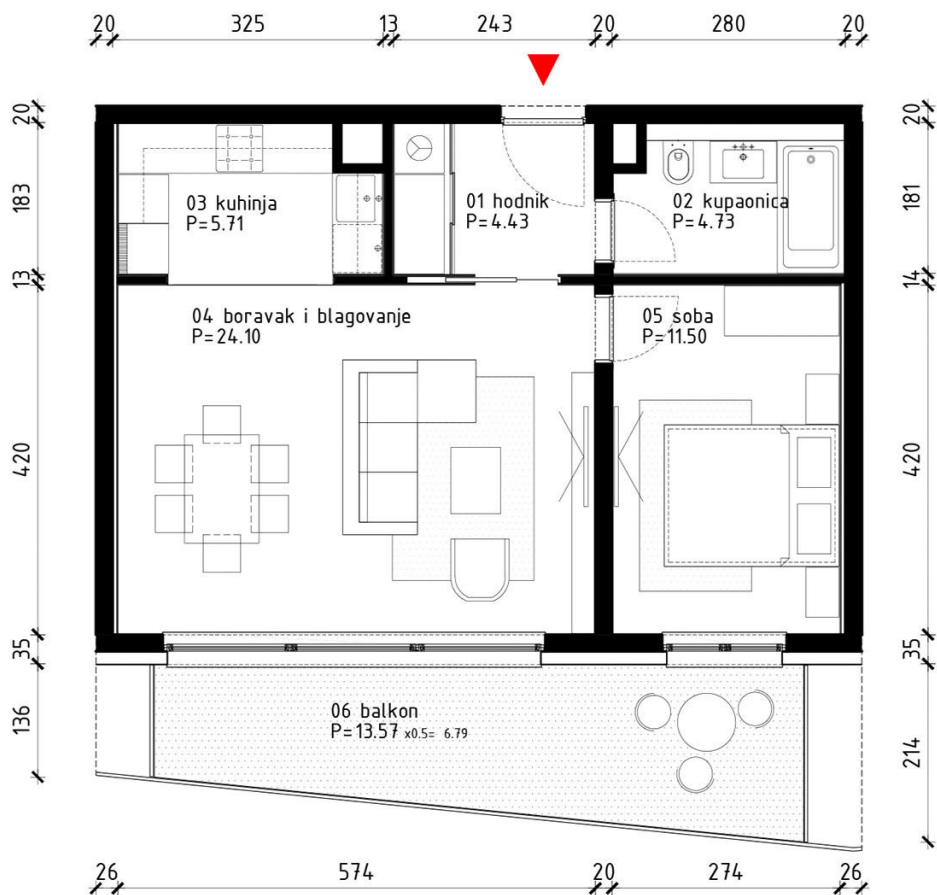

C309

3. KAT

br.	prostorija	površina	kf	površina
01	ULAZNI HODNIK	4.43	1	4.43 m²
02	KUPAONICA	4.73	1	4.73 m²
03	KUHINJA	5.71	1	5.71 m²
04	BORAVAK	24.10	1	24.10 m²
05	SOBA	11.50	1	11.50 m²
06	BALKON	13.57	0.5	6.78 m²
	STAN	64.04		57.25 m²
07	SP	4.4	2.43	1.21 m²
	UKUPNO	66.47		58.46 m²