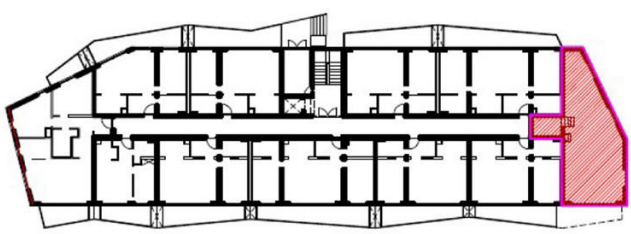

PRIZEMLJE

**B Building**  
**BUSINESS PREMISE**  
**Ground Floor**

poslovni prostor  
 P=71.78 m<sup>2</sup>

PRIZEMLJE

br.	prostorija	površina
01	POSLOVNI PROSTOR	71.78 m <sup>2</sup>