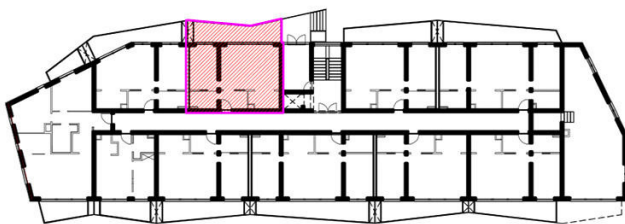

# B009

PRIZEMLJE

br.	prostorija	površina	kf	površina
01	ULAZNI HODNIK	4.79	1	4.79 m <sup>2</sup>
02	KUPAONICA	4.73	1	4.73 m <sup>2</sup>
03	KUHINJA	5.44	1	5.44 m <sup>2</sup>
04	BORAVAK	21.31	1	21.31 m <sup>2</sup>
05	SOBA	11.50	1	11.50 m <sup>2</sup>
06	BALKON	13.90	0.5	6.95 m <sup>2</sup>
	STAN	61.67		54.72 m <sup>2</sup>
07	SP 09	3.04	0.5	1.52
	UKUPNO	64.71		56.24 m <sup>2</sup>

# B010

PRIZEMLJE

br.	prostorija	površina	kf	površina
01	ULAZNI HODNIK	4.79	1	4.79 m <sup>2</sup>
02	KUPAONICA	4.73	1	4.73 m <sup>2</sup>
03	KUHINJA	5.44	1	5.44 m <sup>2</sup>
04	BORAVAK	24.36	1	24.36 m <sup>2</sup>
05	SOBA	11.50	1	11.50 m <sup>2</sup>
06	BALKON	13.71	0.5	6.86 m <sup>2</sup>
	STAN	64.53		57.68 m <sup>2</sup>
07	SP 10	3.04	0.5	1.52
	UKUPNO	67.57		59.20 m <sup>2</sup>