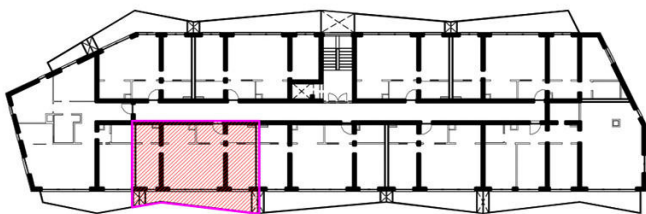

B306

KAT

br.	prostorija	površina	kf	površina
01	ULAZNI HODNIK	4.79	1	4.79 m²
02	KUPAONICA 1	4.73	1	4.73 m²
03	KUHINJA	5.44	1	5.44 m²
04	KUPAONICA 2	3.86	1	3.86 m²
05	BORAVAK	24.36	1	24.36 m²
06	SOBA 1	9.61	1	9.61 m²
07	SOBA 2	11.50	1	11.50 m²
08	BALKON	13.78	0.5	6.89 m²
	STAN	78.07		71.18 m²
07	SP 38	3.04	0.5	1.52
	UKUPNO	81.11		72.70 m²