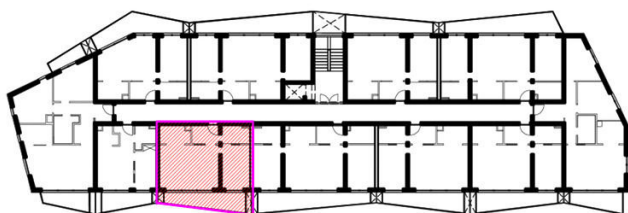

B107

1. KAT

br.	prostorija	površina	kf	površina
01	ULAZNI HODNIK	4.79	1	4.79 m²
02	KUPAONICA	4.73	1	4.73 m²
03	KUHINJA	5.32	1	5.32 m²
04	BORAVAK	24.10	1	24.10 m²
05	SOBA	11.50	1	11.50 m²
06	BALKON	11.23	0.5	5.62 m²
	STAN	61.67		56.06 m²
07	SP 17	3.04	0.5	1.52
	UKUPNO	64.71		57.58 m²