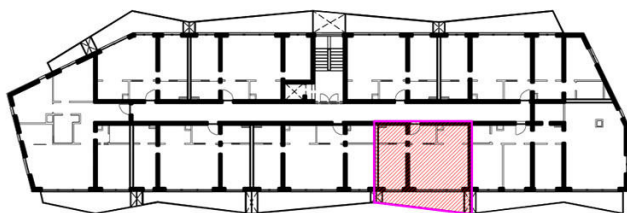

B304

3. KAT

br.	prostorija	površina	kf	površina
01	ULAZNI HODNIK	4.79	1	4.79 m²
02	KUPAONICA	4.73	1	4.73 m²
03	KUHINJA	5.32	1	5.32 m²
04	BORAVAK	24.10	1	24.10 m²
05	SOBA	11.50	1	11.50 m²
06	BALKON	11.23	0.5	5.62 m²
	STAN	61.67		56.06 m²
07	SP 36	3.58	0.5	1.79
	UKUPNO	65.25		57.85 m²