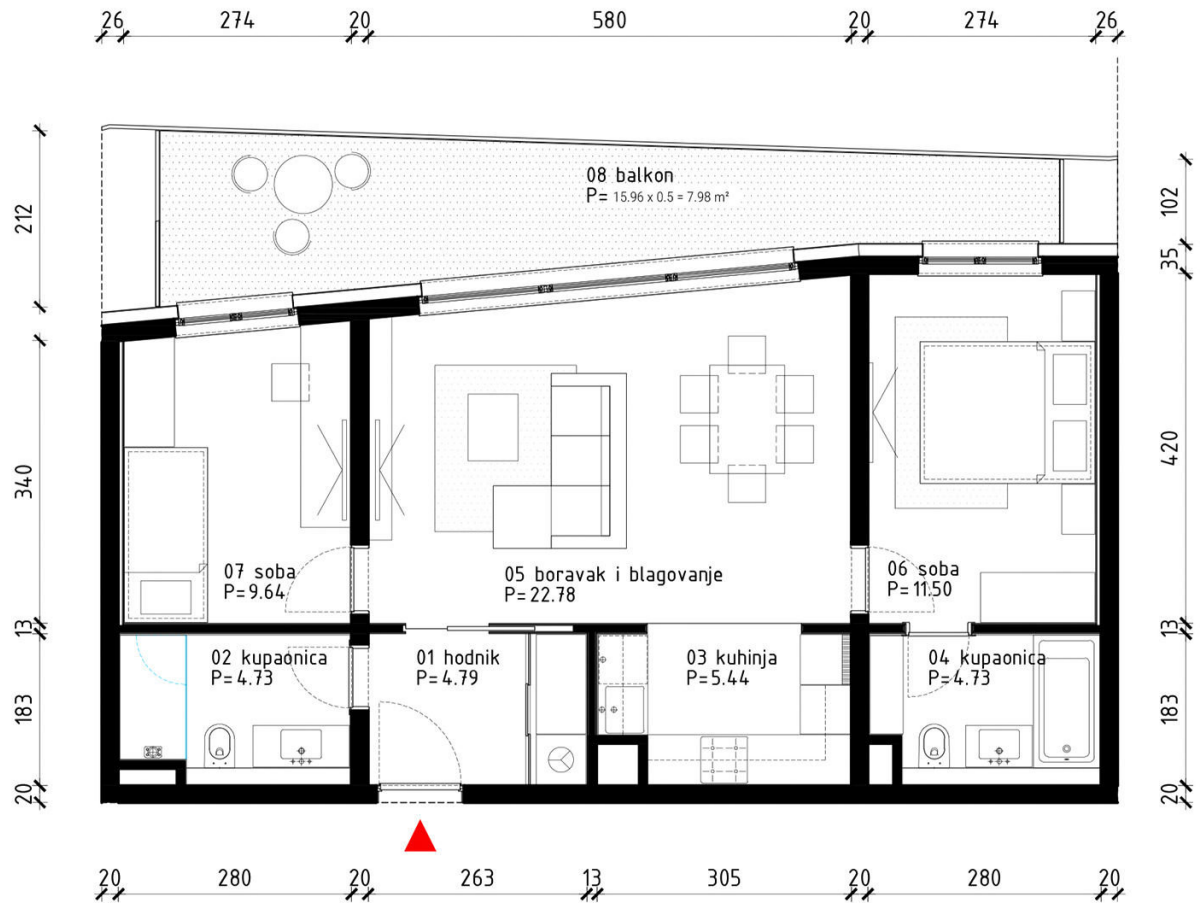

C111

1. KAT

br.	prostorija	površina	kf	površina	
01	ULAZNI HODNIK	4.79	1	4.79 m²	
02	KUPAONICA 1	4.73	1	4.73 m²	
03	KUHINJA	5.44	1	5.44 m²	
04	KUPAONICA 2	4.73	1	4.73 m²	
05	BORAVAK	22.78	1	22.78 m²	
06	SOBA 1	11.50	1	11.50 m²	
07	SOBA 2	9.64	1	9.64 m²	
08	BALKON	15.96	0.5	7.98 m²	
	STAN	79.57		71.59 m²	
09	SPREM.	22	2.61	0.5	1.30 m²
	UKUPNO	82.18		72.89 m²