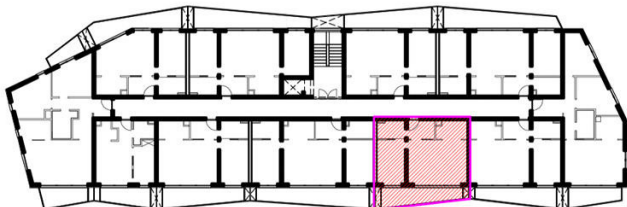

B205

2. KAT

br.	prostorija	površina	kf	površina
01	ULAZNI HODNIK	4.79	1	4.79 m²
02	KUPAONICA	4.72	1	4.72 m²
03	KUHINJA	5.32	1	5.32 m²
04	BORAVAK	24.10	1	24.10 m²
05	SOBA	11.50	1	11.50 m²
06	BALKON	11.24	0.5	5.62 m²
	STAN	61.67		56.05 m²
07	SP 26	3.04	0.5	1.52
	UKUPNO	64.71		57.57 m²