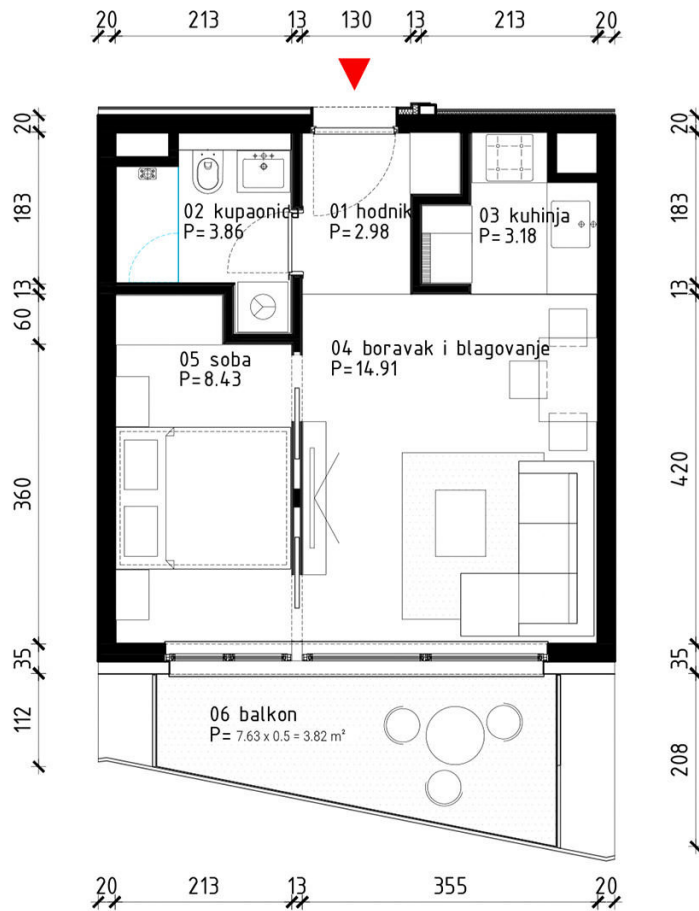

C105

1. KAT

br.	prostorija	površina	kf	površina
01	ULAZNI HODNIK	2.98	1	2.98 m²
02	KUPAONICA	3.86	1	3.86 m²
03	KUHINJA	3.18	1	3.18 m²
04	BORAVAK	14.91	1	14.91 m²
05	SOBA	8.43	1	8.43 m²
06	BALKON	7.63	0.5	3.82 m²
	STAN	40.99		37.18 m²
07	SP	16	2.61	1.30 m²
	UKUPNO	43.60		38.48 m²