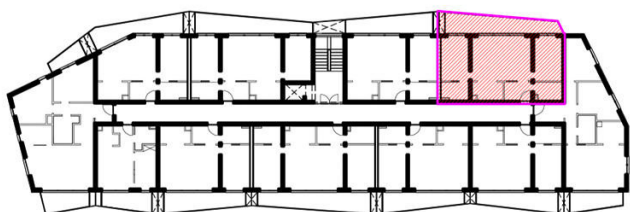

2. KAT

br.	prostorija	površina	kf	površina
01	ULAZNI HODNIK	4.79	1	4.79 m²
02	KUPAONICA 1	4.73	1	4.73 m²
03	KUHINJA	5.44	1	5.44 m²
04	KUPAONICA 2	4.74	1	4.74 m²
05	BORAVAK	24.36	1	24.36 m²
06	SOBA 1	11.76	1	11.76 m²
07	SOBA 2	11.50	1	11.50 m²
08	BALKON	16.47	0.5	8.24 m²
	STAN	83.79		75.56 m²
07	SP 23	3.04	0.5	1.52
	UKUPNO	86.83		77.08 m²