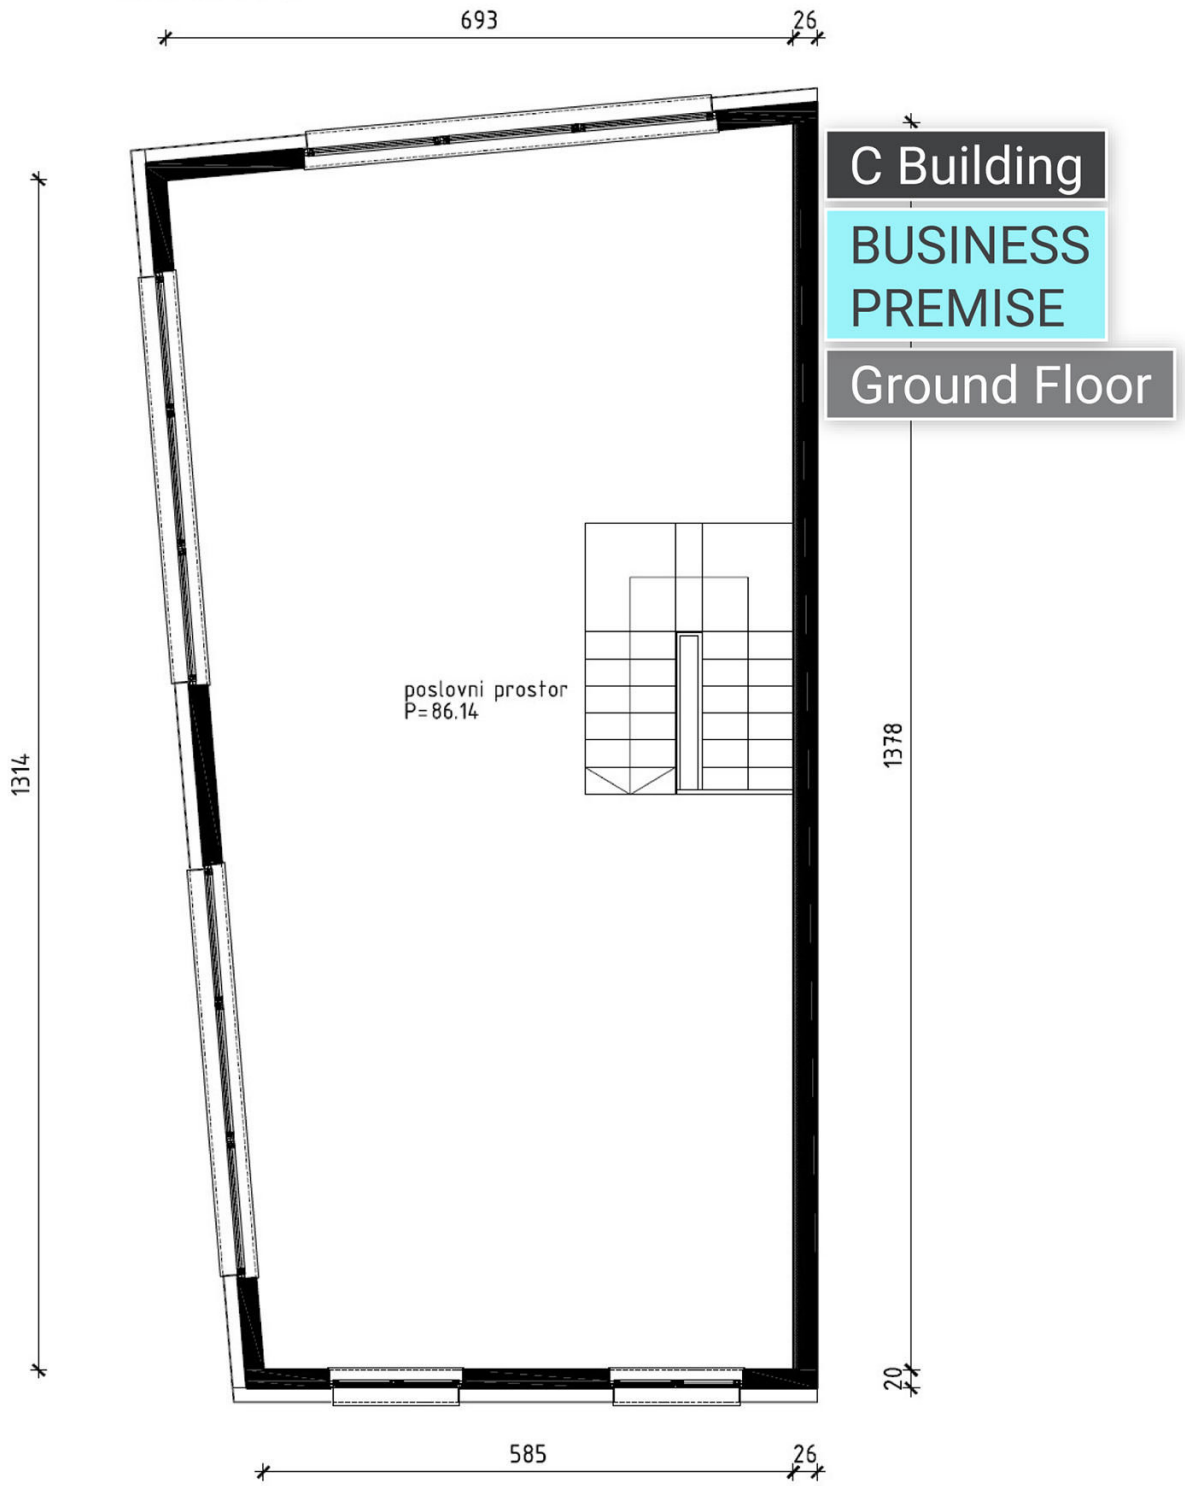

PODRUM

PODRUM

br.	prostorija	površina	kf	površina
01	PODRUM	169.49	0.5	84.74 m <sup>2</sup>
02	PRIZEMLJE	86.14	1	86.14 m <sup>2</sup>
	UKUPNO	255.63		170.88 m <sup>2</sup>

PRIZEMLJE

PRIZEMLJE

br.	prostorija	površina	kf	površina
01	PODRUM	169.49	0.5	84.74 m <sup>2</sup>
02	PRIZEMLJE	86.14	1	86.14 m <sup>2</sup>
	UKUPNO	255.63		170.88 m <sup>2</sup>