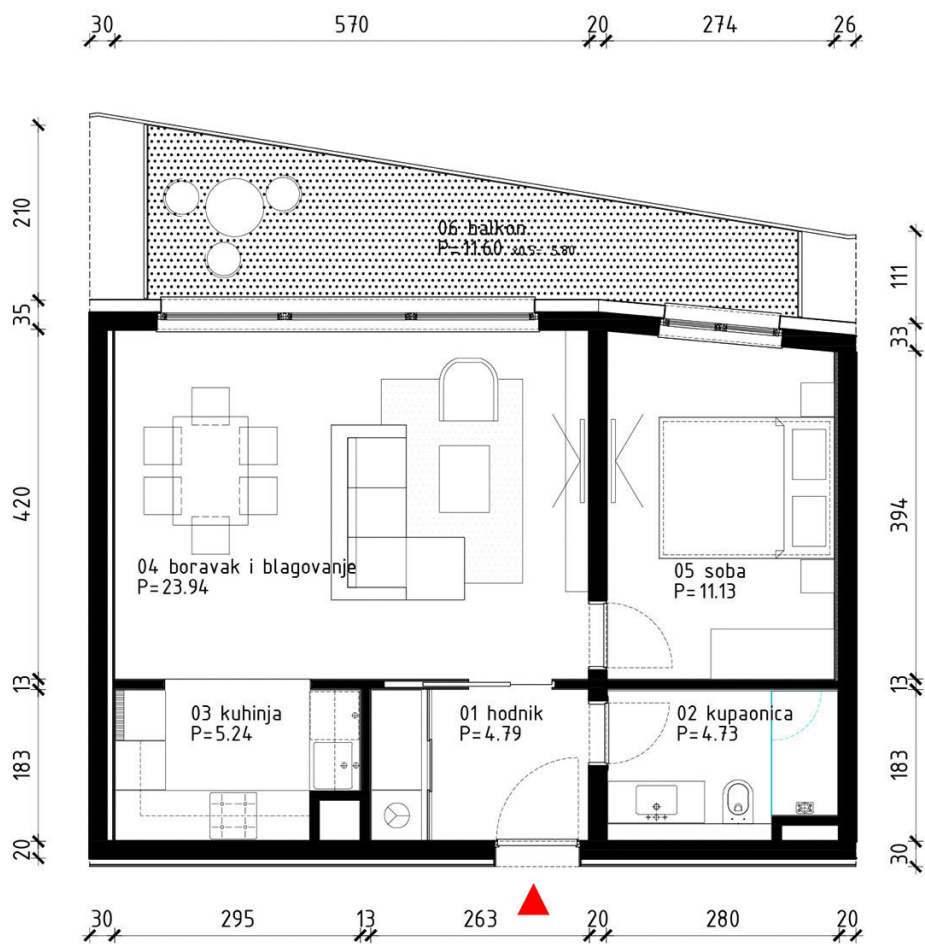

C002

PRIZEMLJE

br.	prostorija	površina	kf	površina
01	ULAZNI HODNIK	4.79	1	4.79 m²
02	KUPAONICA	4.73	1	4.73 m²
03	KUHINJA	5.26	1	5.26 m²
04	BORAVAK	23.94	1	23.94 m²
05	SOBA	11.13	1	11.13 m²
06	BALKON	11.60	0.5	5.80 m²
	STAN	61.45		55.65 m²
07	SP	02	2.61	1.30 m²
	UKUPNO	64.06		56.95 m²