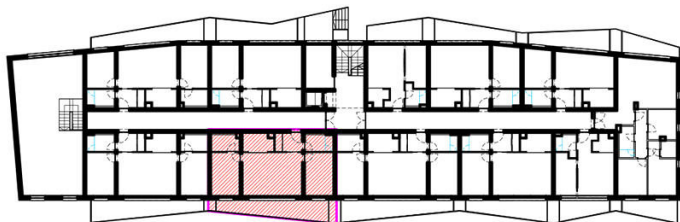

C008

PRIZEMLJE

br.	prostorija	površina	kf	površina
01	ULAZNI HODNIK	4.79	1	4.79 m²
02	KUPAONICA 1	4.46	1	4.46 m²
03	KUHINJA	5.44	1	5.44 m²
04	KUPAONICA 2	4.73	1	4.73 m²
05	BORAVAK	24.36	1	24.36 m²
06	SOBA 1	11.50	1	11.50 m²
07	SOBA 2	11.50	1	11.50 m²
08	BALKON	17.17	0.5	8.59 m²
	STAN	83.95		75.37 m²
09	SPREM. 08	2.61	0.5	1.30 m²
	UKUPNO	86.56		76.67 m²