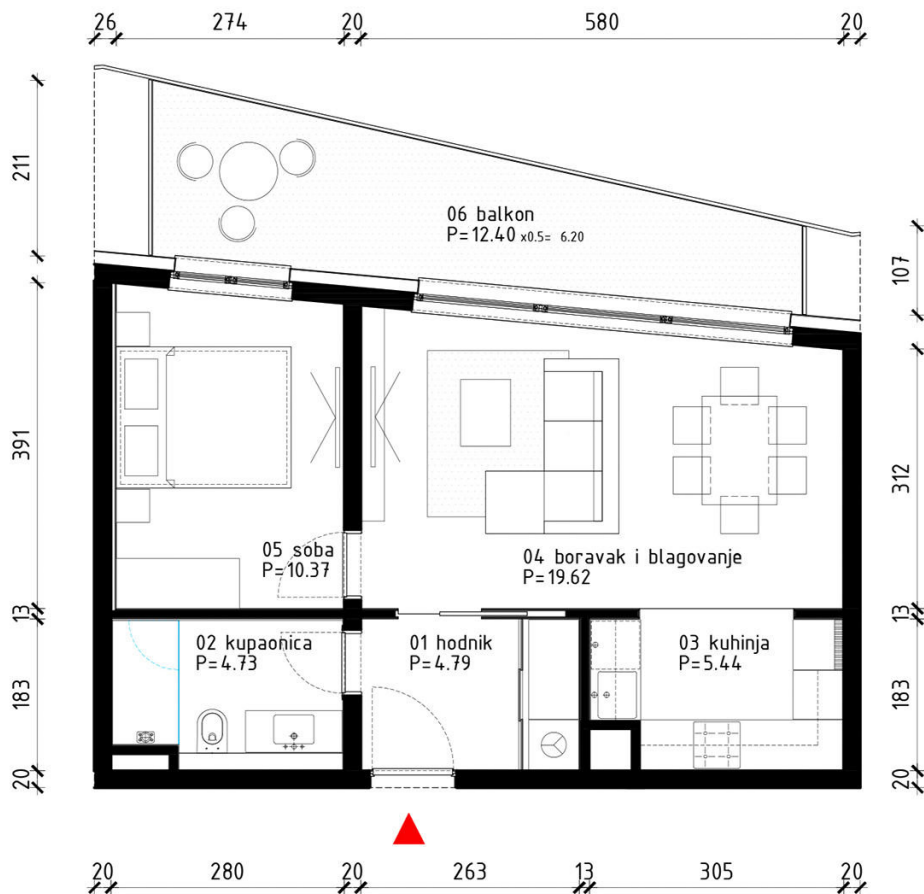

C303

3. KAT

br.	prostorija	površina	kf	površina
01	ULAZNI HODNIK	4.79	1	4.79 m²
02	KUPAONICA	4.73	1	4.73 m²
03	KUHINJA	5.44	1	5.44 m²
04	BORAVAK	19.62	1	19.62 m²
05	SOBA	10.37	1	10.37 m²
06	BALKON	12.40	0.5	6.20 m²
	STAN	57.35		51.15 m²
07	SP	38	1.89	0.95 m²
	UKUPNO	59.24		52.10 m²