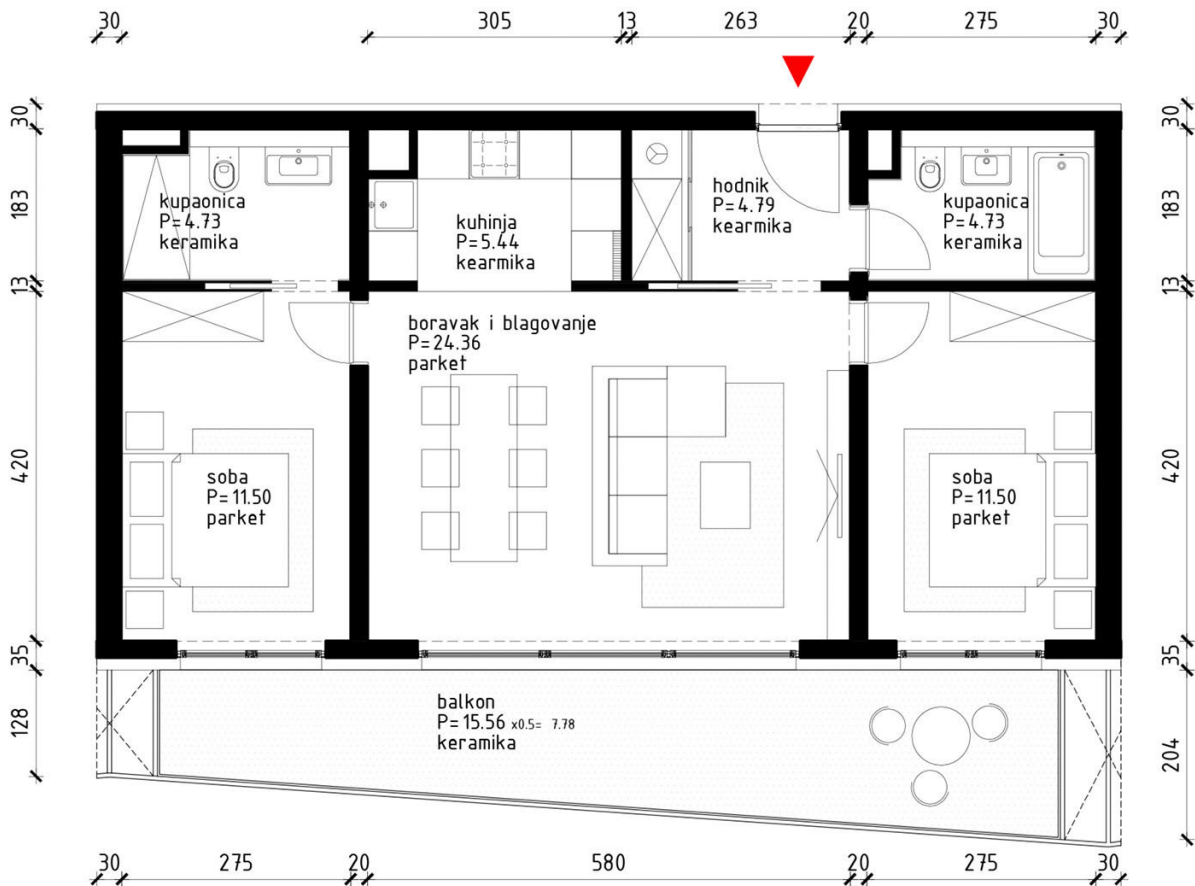

B206

2. KAT

br.	prostorija	površina	kf	površina
01	ULAZNI HODNIK	4.79	1	4.79 m²
02	KUPAONICA 1	4.73	1	4.73 m²
03	KUHINJA	5.44	1	5.44 m²
04	KUPAONICA 2	4.73	1	4.73 m²
05	BORAVAK	24.36	1	24.36 m²
06	SOBA 1	11.50	1	11.50 m²
07	SOBA 2	11.50	1	11.50 m²
08	BALKON	15.56	0.5	7.78 m²
	STAN	82.61		74.83 m²
07	SP 27	3.04	0.5	1.52
	UKUPNO	85.65		76.35 m²