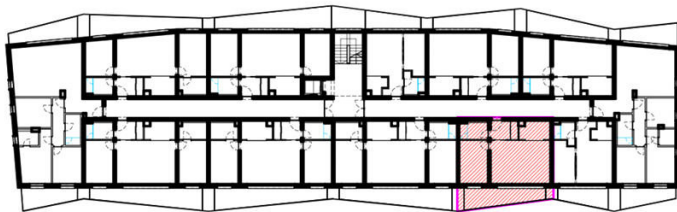

C106

1. KAT

br.	prostorija	površina	kf	površina
01	ULAZNI HODNIK	4.79	1	4.79 m²
02	KUPAONICA	4.73	1	4.73 m²
03	KUHINJA	5.32	1	5.32 m²
04	BORAVAK	24.10	1	24.10 m²
05	SOBA	11.50	1	11.50 m²
06	BALKON	12.40	0.5	6.20 m²
	STAN	62.84		56.64 m²
07	SP	17	2.61	1.30 m²
	UKUPNO	65.45		57.94 m²