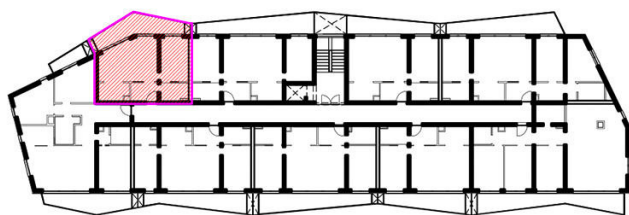

B308

3. KAT

br.	prostorija	površina	kf	površina
01	ULAZNI HODNIK	4.79	1	4.79 m²
02	KUPAONICA	4.73	1	4.73 m²
03	KUHINJA	5.44	1	5.44 m²
04	BORAVAK	21.31	1	21.31 m²
05	SOBA	11.50	1	11.50 m²
06	BALKON	15.00	0.5	7.50 m²
	STAN	62.77		55.27 m²
07	SP 40	3.00	0.5	1.50
	UKUPNO	65.77		56.77 m²