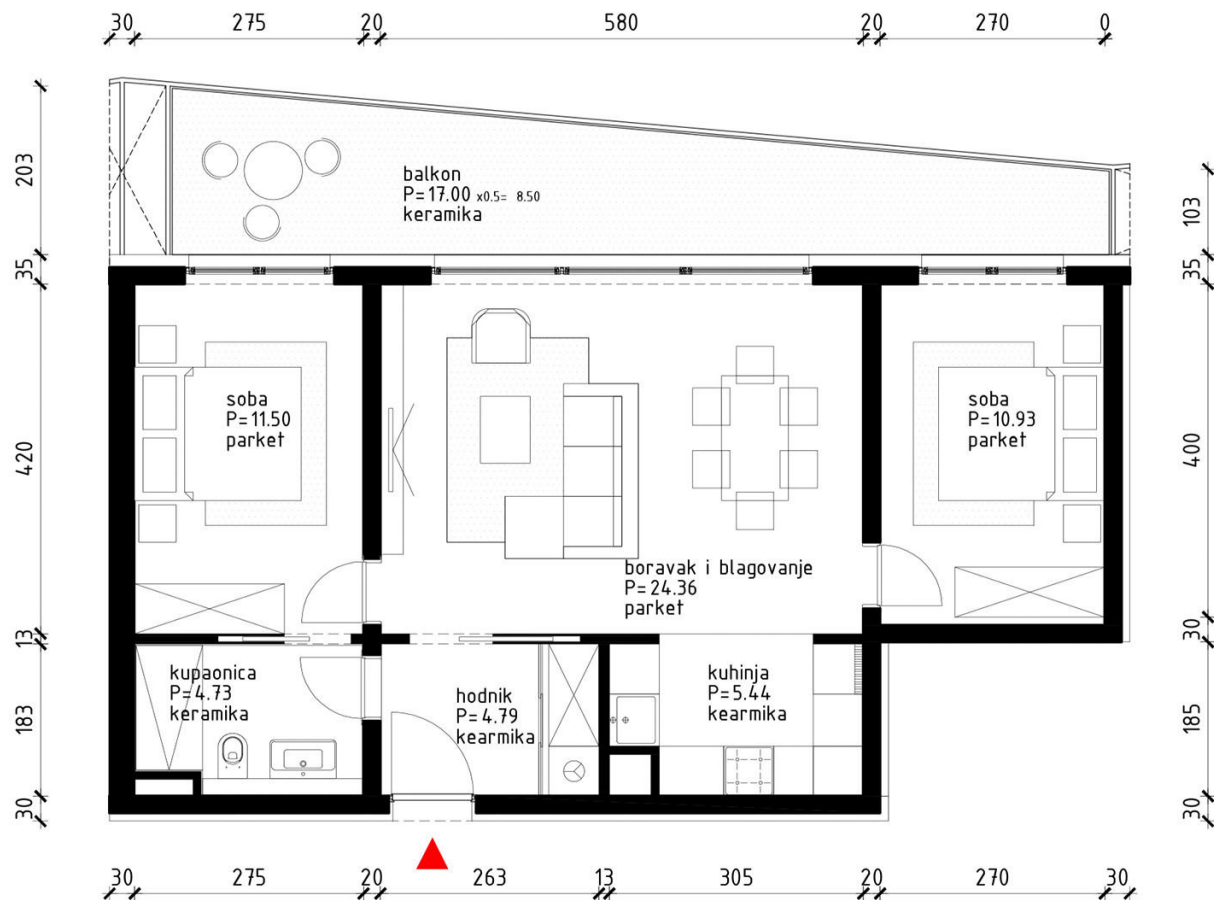

B211

2. KAT

br.	prostorija	površina	kf	površina
01	ULAZNI HODNIK	4.79	1	4.79 m²
02	KUPAONICA	4.73	1	4.73 m²
03	KUHINJA	5.44	1	5.44 m²
04	BORAVAK	24.36	1	24.36 m²
05	SOBA 1	11.50	1	11.50 m²
06	SOBA 2	10.93	1	10.93 m²
07	BALKON	17.00	0.5	8.50 m²
	STAN	78.75		70.25 m²
07	SP 32	4.42	0.5	2.21
	UKUPNO	83.17		72.46 m²