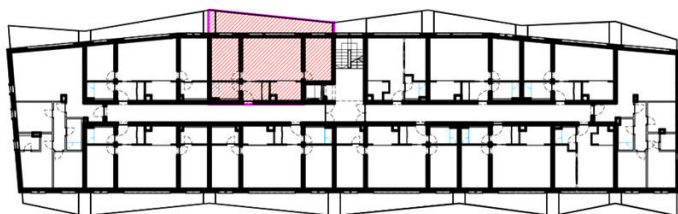

2. KAT

br.	prostorija	površina	kf	površina
01	ULAZNI HODNIK	4.79	1	4.79 m²
02	KUPAONICA 1	4.73	1	4.73 m²
03	KUHINJA	5.44	1	5.44 m²
04	BORAVAK	24.36	1	24.36 m²
05	SOBA 1	11.50	1	11.50 m²
06	SOBA 2	11.34	1	11.34 m²
07	BALKON	17.53	0.5	8.76 m²
	STAN	79.68		70.92 m²
08	SPREM.	35	2.61	1.30 m²
	UKUPNO	82.29		72.22 m²