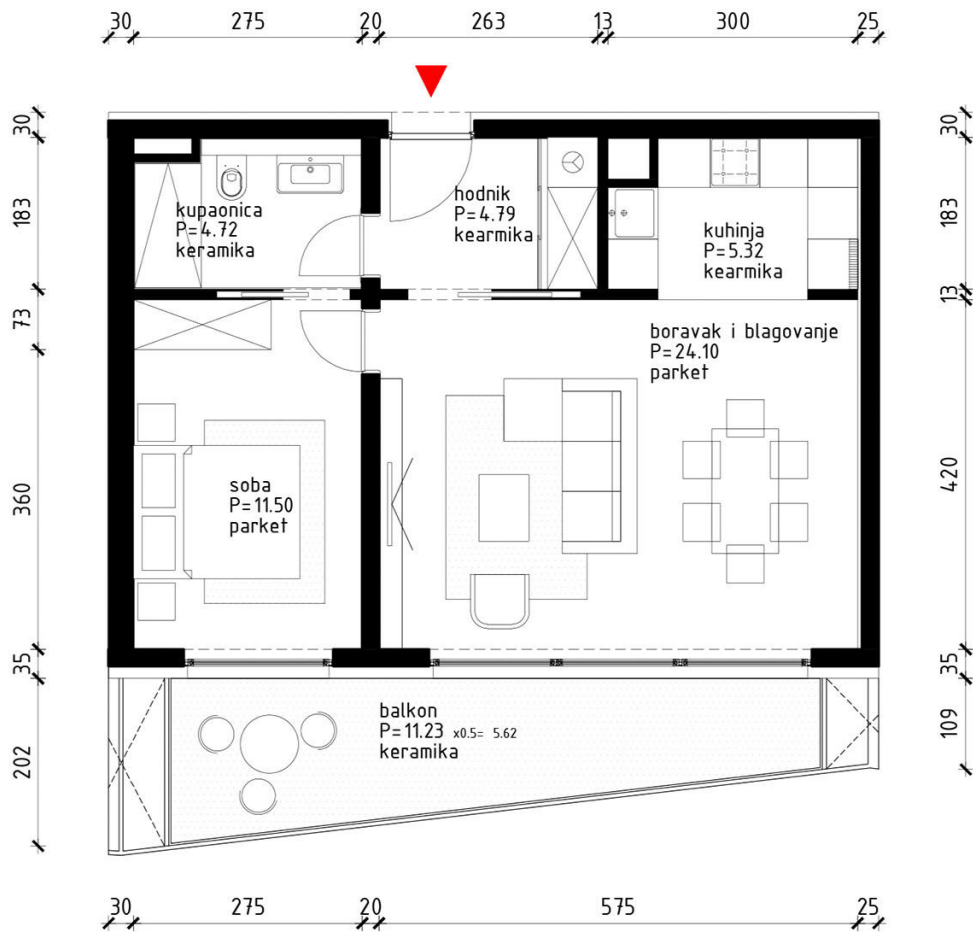

# B001

PRIZEMLJE

br.	prostorija	površina	kf	površina
01	ULAZNI HODNIK	4.79	1	4.79 m <sup>2</sup>
02	KUPAONICA	4.73	1	4.73 m <sup>2</sup>
03	KUHINJA	5.32	1	5.32 m <sup>2</sup>
04	BORAVAK	24.10	1	24.10 m <sup>2</sup>
05	SOBA	11.50	1	11.50 m <sup>2</sup>
06	BALKON	13.67	0.5	6.84 m <sup>2</sup>
	STAN	64.11		57.28 m <sup>2</sup>
07	SP 01	2.97	0.5	1.49
	UKUPNO	67.08		58.77 m <sup>2</sup>

# B002

PRIZEMLJE

br.	prostorija	površina	kf	površina
01	ULAZNI HODNIK	4.79	1	4.79 m <sup>2</sup>
02	KUPAONICA 1	4.73	1	4.73 m <sup>2</sup>
03	KUHINJA	5.44	1	5.44 m <sup>2</sup>
04	KUPAONICA 2	4.74	1	4.74 m <sup>2</sup>
05	BORAVAK	24.36	1	24.36 m <sup>2</sup>
06	SOBA 1	11.76	1	11.76 m <sup>2</sup>
07	SOBA 2	11.50	1	11.50 m <sup>2</sup>
08	BALKON	16.49	0.5	8.24 m <sup>2</sup>
	STAN	83.81		75.56 m <sup>2</sup>
07	SP 02	2.97	0.5	1.49
	UKUPNO	86.78		77.05 m <sup>2</sup>

# B003

PRIZEMLJE

br.	prostorija	površina	kf	površina
01	ULAZNI HODNIK	4.79	1	4.79 m <sup>2</sup>
02	KUPAONICA	4.73	1	4.73 m <sup>2</sup>
03	KUHINJA	5.32	1	5.32 m <sup>2</sup>
04	BORAVAK	24.10	1	24.10 m <sup>2</sup>
05	SOBA	11.76	1	11.76 m <sup>2</sup>
06	BALKON	11.23	0.5	5.62 m <sup>2</sup>
	STAN	61.93		56.32 m <sup>2</sup>
07	SP 03	2.97	0.5	1.49
	UKUPNO	64.90		57.81 m <sup>2</sup>

# B004

PRIZEMLJE

br.	prostorija	površina	kf	površina
01	ULAZNI HODNIK	4.79	1	4.79 m <sup>2</sup>
02	KUPAONICA	4.72	1	4.72 m <sup>2</sup>
03	KUHINJA	5.32	1	5.32 m <sup>2</sup>
04	BORAVAK	24.10	1	24.10 m <sup>2</sup>
05	SOBA	11.50	1	11.50 m <sup>2</sup>
06	BALKON	11.23	0.5	5.62 m <sup>2</sup>
	STAN	61.66		56.05 m <sup>2</sup>
07	SP 04	2.97	0.5	1.49
	UKUPNO	64.63		57.54 m <sup>2</sup>