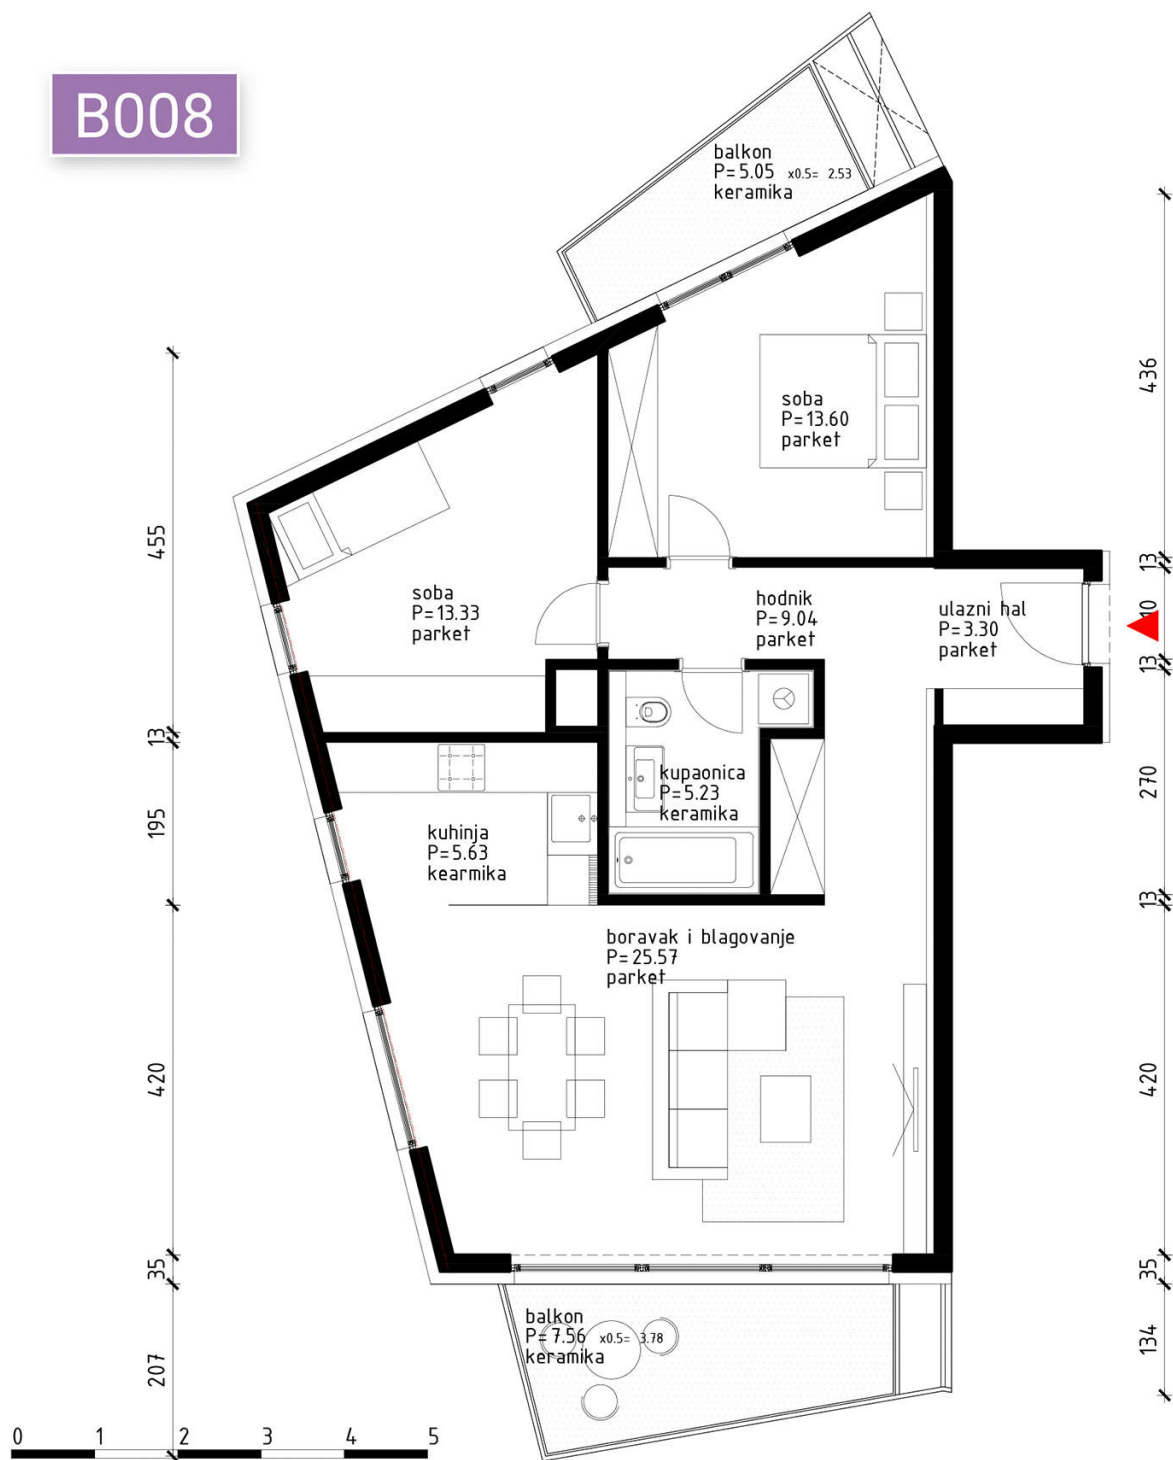

B008

PRIZEMLJE