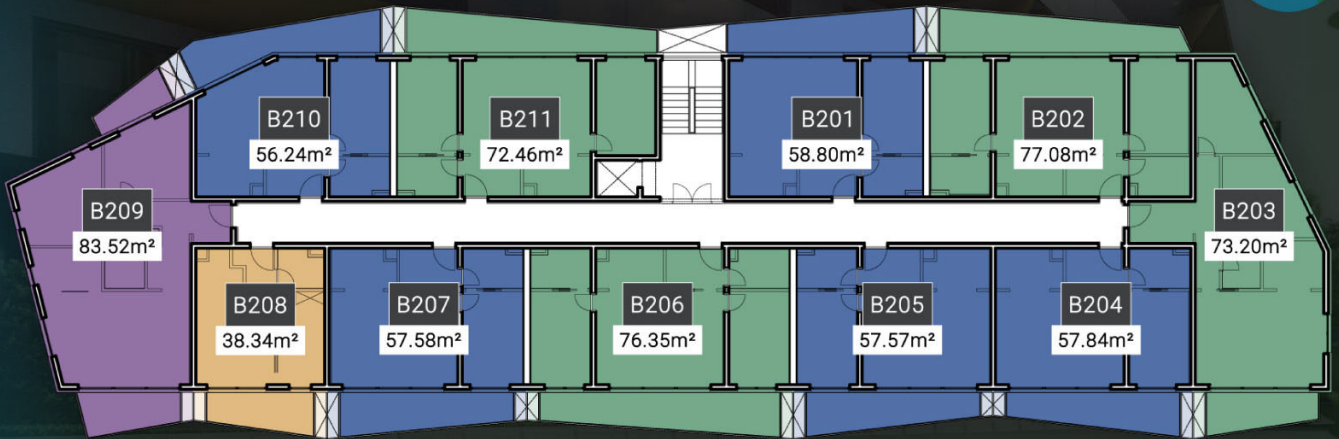

# B Building - Second Floor

**APOLLO**  
38-40 m<sup>2</sup>

**POSEIDON**  
52-60 m<sup>2</sup>

**IRIS**  
72-78 m<sup>2</sup>

**PANDORA**  
82-100 m<sup>2</sup>

**ZEUS**  
108-134 m<sup>2</sup>

# B201

2. KAT

br.	prostorija	površina	kf	površina
01	ULAZNI HODNIK	4.79	1	4.79 m <sup>2</sup>
02	KUPAONICA	4.73	1	4.73 m <sup>2</sup>
03	KUHINJA	5.32	1	5.32 m <sup>2</sup>
04	BORAVAK	24.10	1	24.10 m <sup>2</sup>
05	SOBA	11.50	1	11.50 m <sup>2</sup>
06	BALKON	13.67	0.5	6.84 m <sup>2</sup>
	STAN	64.11		57.28 m <sup>2</sup>
07	SP 22	3.04	0.5	1.52
	UKUPNO	67.15		58.80 m <sup>2</sup>