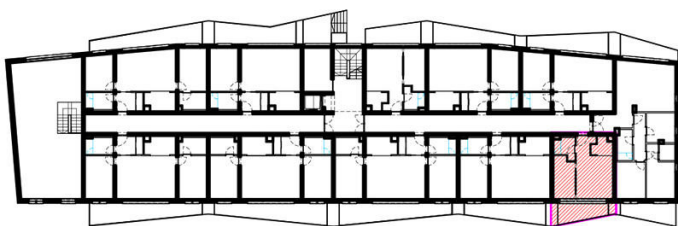

C005

PRIZEMLJE

br.	prostorija	površina	kf	površina
01	ULAZNI HODNIK	2.98	1	2.98 m²
02	KUPAONICA	3.86	1	3.86 m²
03	KUHINJA	3.18	1	3.18 m²
04	BORAVAK	14.91	1	14.91 m²
05	SOBA	8.43	1	8.43 m²
06	BALKON	7.63	0.5	3.82 m²
	STAN	40.99		37.18 m²
07	SP 05	2.61	0.5	1.30 m²
	UKUPNO	43.60		38.48 m²