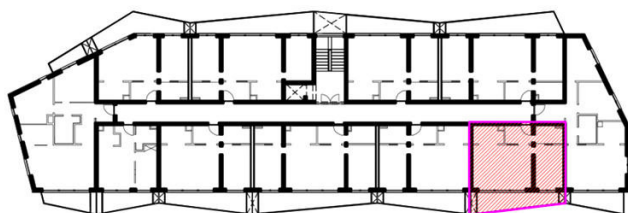

B104

1. KAT

br.	prostorija	površina	kf	površina
01	ULAZNI HODNIK	4.79	1	4.79 m²
02	KUPAONICA	4.73	1	4.73 m²
03	KUHINJA	5.32	1	5.32 m²
04	BORAVAK	24.10	1	24.10 m²
05	SOBA	11.76	1	11.76 m²
06	BALKON	11.23	0.5	5.62 m²
	STAN	61.93		56.32 m²
07	SP 14	3.04	0.5	1.52
	UKUPNO	64.97		57.84 m²