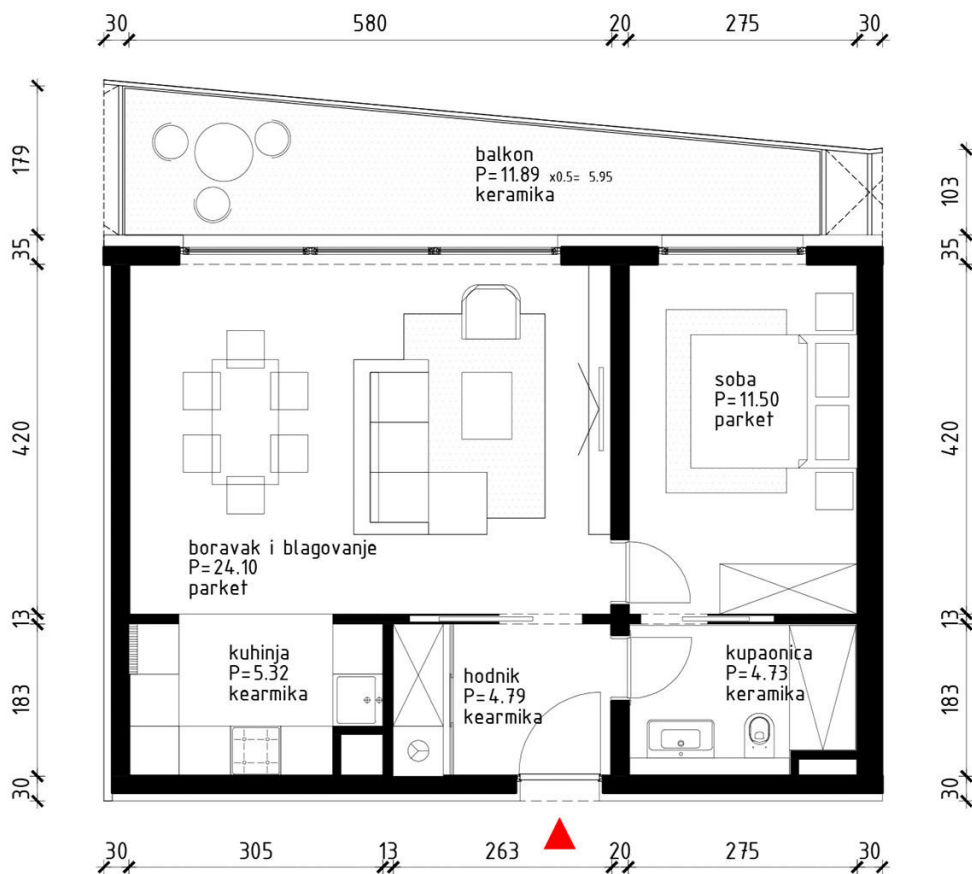

B301

3. KAT

br.	prostorija	površina	kf	površina
01	ULAZNI HODNIK	4.79	1	4.79 m²
02	KUPAONICA	4.73	1	4.73 m²
03	KUHINJA	5.32	1	5.32 m²
04	BORAVAK	24.10	1	24.10 m²
05	SOBA	11.50	1	11.50 m²
06	BALKON	11.89	0.5	5.95 m²
	STAN	62.33		56.39 m²
07	SP 33	3.00	0.5	1.50
	UKUPNO	65.33		57.89 m²