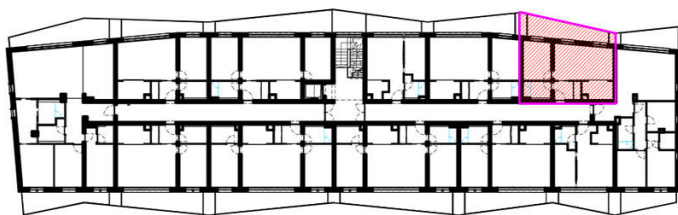

C303

3. KAT

br.	prostorija	površina	kf	površina
01	ULAZNI HODNIK	4.79	1	4.79 m²
02	KUPAONICA	4.73	1	4.73 m²
03	KUHINJA	5.44	1	5.44 m²
04	BORAVAK	19.62	1	19.62 m²
05	SOBA	10.37	1	10.37 m²
06	BALKON	12.40	0.5	6.20 m²
	STAN	57.35		51.15 m²
07	SP	38	1.89	0.95 m²
	UKUPNO	59.24		52.10 m²