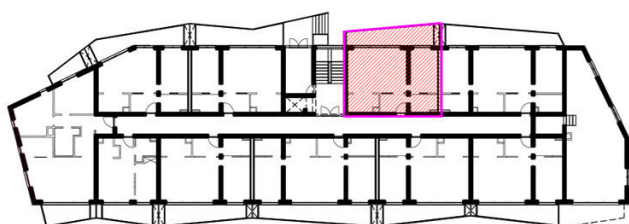

# B Building - Ground Floor

- APOLLO** 38-40 m<sup>2</sup>
- POSEIDON** 52-60 m<sup>2</sup>
- IRIS** 72-78 m<sup>2</sup>
- PANDORA** 82-100 m<sup>2</sup>
- ZEUS** 108-134 m<sup>2</sup>
- BUSINESS PREMISE** 71.78 m<sup>2</sup>

# B001

PRIZEMLJE

br.	prostorija	površina	kf	površina
01	ULAZNI HODNIK	4.79	1	4.79 m <sup>2</sup>
02	KUPAONICA	4.73	1	4.73 m <sup>2</sup>
03	KUHINJA	5.32	1	5.32 m <sup>2</sup>
04	BORAVAK	24.10	1	24.10 m <sup>2</sup>
05	SOBA	11.50	1	11.50 m <sup>2</sup>
06	BALKON	13.67	0.5	6.84 m <sup>2</sup>
	STAN	64.11		57.28 m <sup>2</sup>
07	SP 01	2.97	0.5	1.49
	UKUPNO	67.08		58.77 m <sup>2</sup>