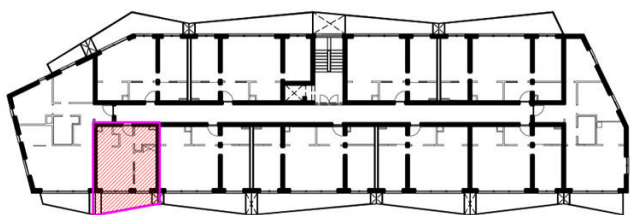

# B107

1. KAT

br.	prostorija	površina	kf	površina
01	ULAZNI HODNIK	4.79	1	4.79 m <sup>2</sup>
02	KUPAONICA	4.73	1	4.73 m <sup>2</sup>
03	KUHINJA	5.32	1	5.32 m <sup>2</sup>
04	BORAVAK	24.10	1	24.10 m <sup>2</sup>
05	SOBA	11.50	1	11.50 m <sup>2</sup>
06	BALKON	11.23	0.5	5.62 m <sup>2</sup>
	STAN	61.67		56.06 m <sup>2</sup>
07	SP 17	3.04	0.5	1.52
	UKUPNO	64.71		57.58 m <sup>2</sup>

# B108

1. KAT

br.	prostorija	površina	kf	površina
01	ULAZNI HODNIK	2.98	1	2.98 m <sup>2</sup>
02	KUPAONICA	3.86	1	3.86 m <sup>2</sup>
03	KUHINJA	3.18	1	3.18 m <sup>2</sup>
04	BORAVAK	14.91	1	14.91 m <sup>2</sup>
05	SOBA	8.43	1	8.43 m <sup>2</sup>
06	BALKON	6.91	0.5	3.46 m <sup>2</sup>
	STAN	40.27		36.82 m <sup>2</sup>
07	SP 18	3.04	0.5	1.52
	UKUPNO	43.31		38.34 m <sup>2</sup>