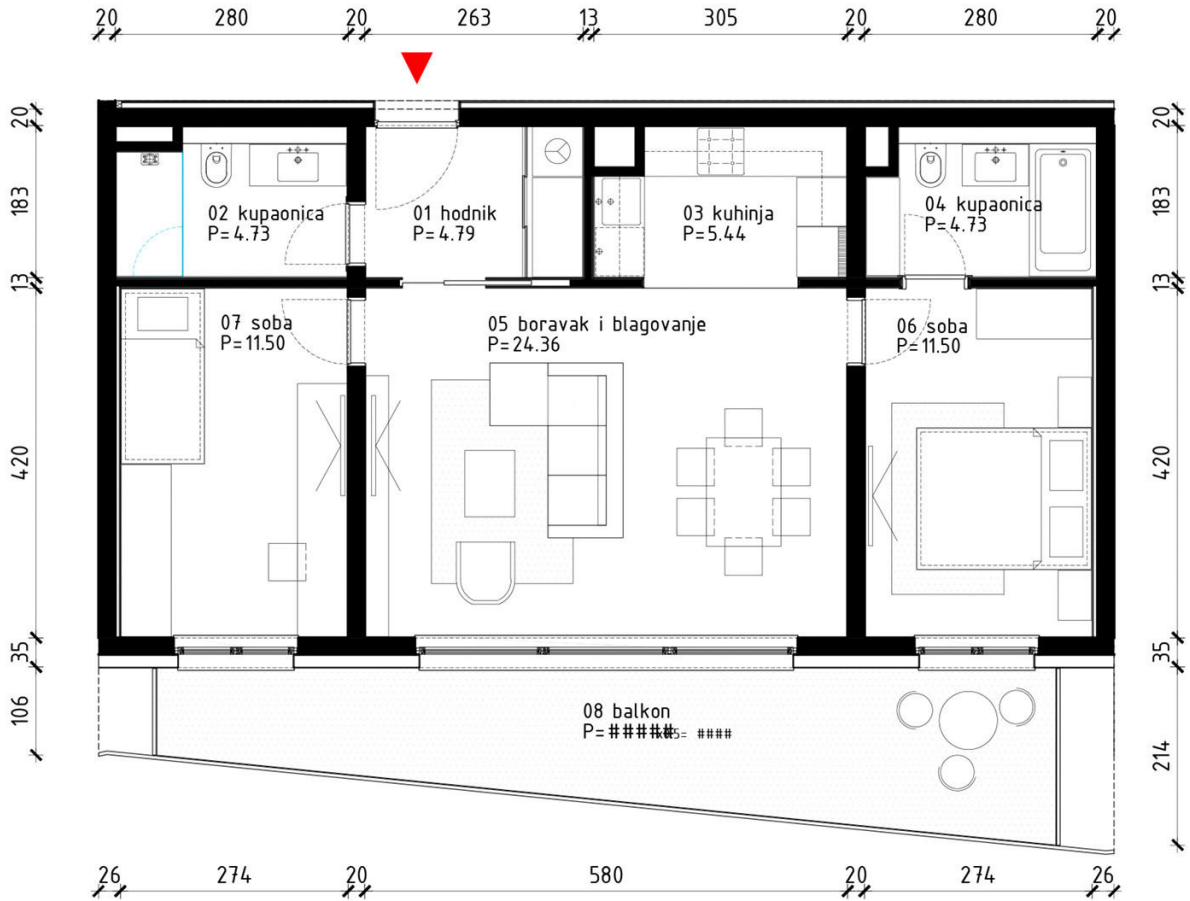

C109

1. KAT

br.	prostorija	površina	kf	površina	
01	ULAZNI HODNIK	4.79	1	4.79 m²	
02	KUPAONICA 1	4.73	1	4.73 m²	
03	KUHINJA	5.44	1	5.44 m²	
04	KUPAONICA 2	4.73	1	4.73 m²	
05	BORAVAK	24.36	1	24.36 m²	
06	SOBA 1	11.50	1	11.50 m²	
07	SOBA 2	11.50	1	11.50 m²	
08	BALKON	17.17	0.5	8.59 m²	
	STAN	84.22		75.64 m²	
09	SPREM.	20	2.61	0.5	1.30 m²
	UKUPNO	86.83		76.94 m²