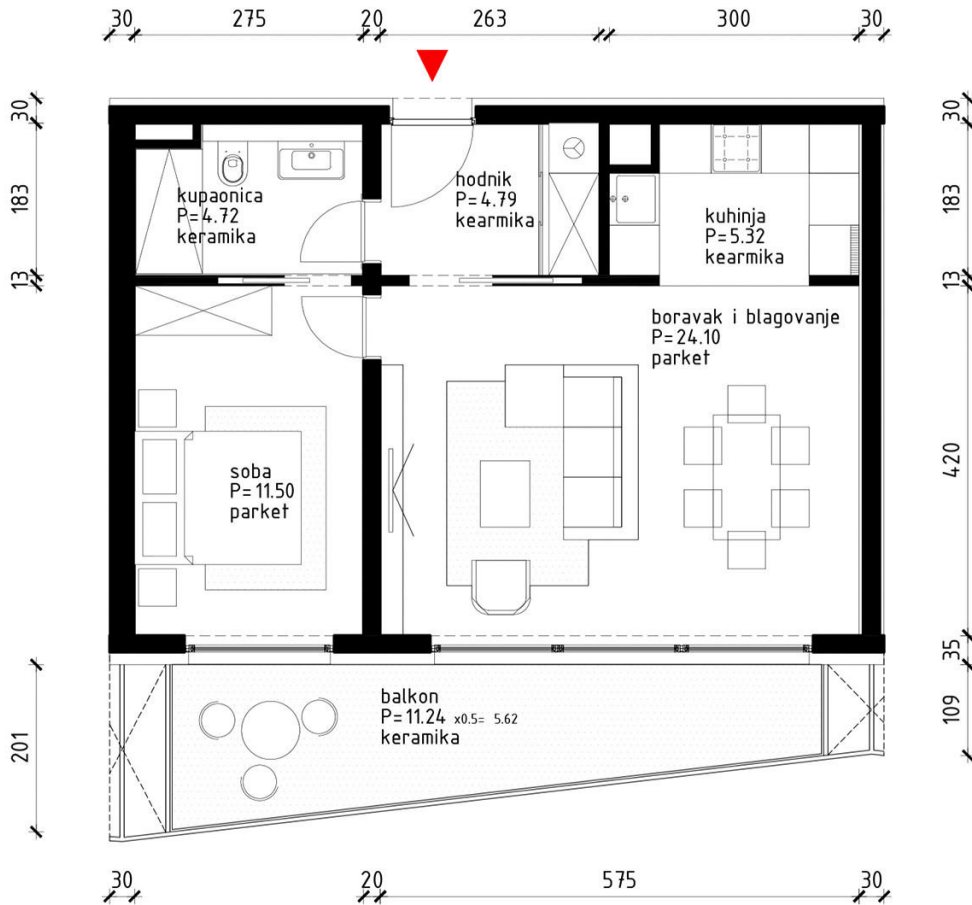

B205

2. KAT

br.	prostorija	površina	kf	površina
01	ULAZNI HODNIK	4.79	1	4.79 m²
02	KUPAONICA	4.72	1	4.72 m²
03	KUHINJA	5.32	1	5.32 m²
04	BORAVAK	24.10	1	24.10 m²
05	SOBA	11.50	1	11.50 m²
06	BALKON	11.24	0.5	5.62 m²
	STAN	61.67		56.05 m²
07	SP 26	3.04	0.5	1.52
	UKUPNO	64.71		57.57 m²