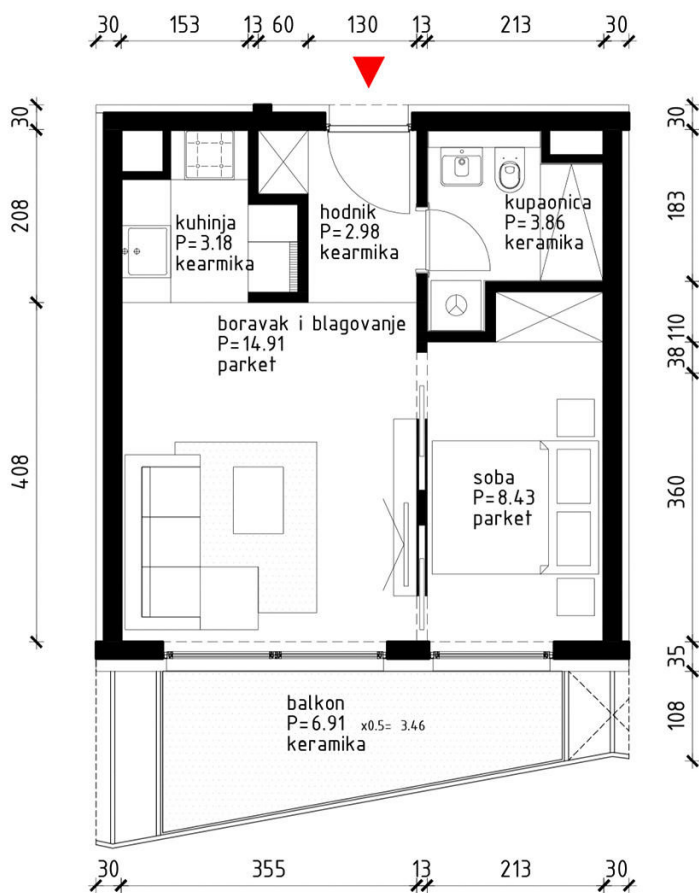

# B106

1. KAT

br.	prostorija	površina	kf	površina
01	ULAZNI HODNIK	4.79	1	4.79 m <sup>2</sup>
02	KUPAONICA 1	4.73	1	4.73 m <sup>2</sup>
03	KUHINJA	5.44	1	5.44 m <sup>2</sup>
04	KUPAONICA 2	4.73	1	4.73 m <sup>2</sup>
05	BORAVAK	24.36	1	24.36 m <sup>2</sup>
06	SOBA 1	11.50	1	11.50 m <sup>2</sup>
07	SOBA 2	11.50	1	11.50 m <sup>2</sup>
08	BALKON	15.55	0.5	7.78 m <sup>2</sup>
	STAN	82.60		74.83 m <sup>2</sup>
07	SP 16	3.04	0.5	1.52
	UKUPNO	85.64		76.35 m <sup>2</sup>

# B107

1. KAT

br.	prostorija	površina	kf	površina
01	ULAZNI HODNIK	4.79	1	4.79 m <sup>2</sup>
02	KUPAONICA	4.73	1	4.73 m <sup>2</sup>
03	KUHINJA	5.32	1	5.32 m <sup>2</sup>
04	BORAVAK	24.10	1	24.10 m <sup>2</sup>
05	SOBA	11.50	1	11.50 m <sup>2</sup>
06	BALKON	11.23	0.5	5.62 m <sup>2</sup>
	STAN	61.67		56.06 m <sup>2</sup>
07	SP 17	3.04	0.5	1.52
	UKUPNO	64.71		57.58 m <sup>2</sup>

# B108

1. KAT

br.	prostorija	površina	kf	površina
01	ULAZNI HODNIK	2.98	1	2.98 m <sup>2</sup>
02	KUPAONICA	3.86	1	3.86 m <sup>2</sup>
03	KUHINJA	3.18	1	3.18 m <sup>2</sup>
04	BORAVAK	14.91	1	14.91 m <sup>2</sup>
05	SOBA	8.43	1	8.43 m <sup>2</sup>
06	BALKON	6.91	0.5	3.46 m <sup>2</sup>
	STAN	40.27		36.82 m <sup>2</sup>
07	SP 18	3.04	0.5	1.52
	UKUPNO	43.31		38.34 m <sup>2</sup>