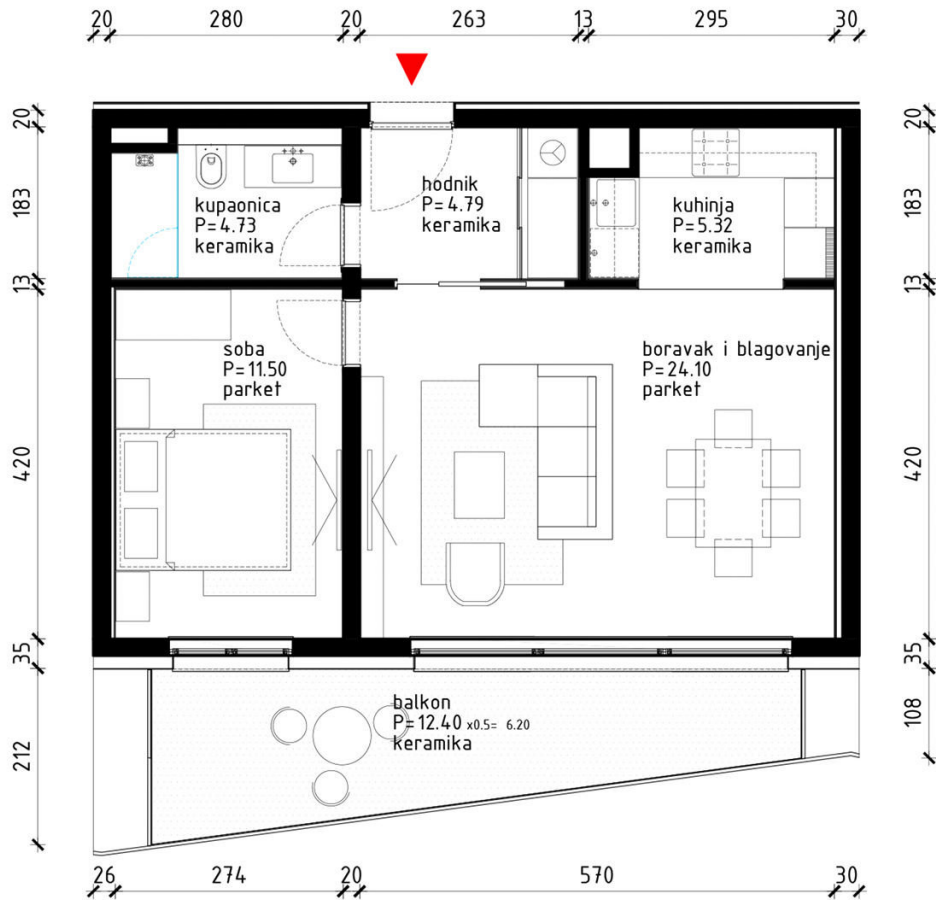

C106

1. KAT

br.	prostorija	površina	kf	površina
01	ULAZNI HODNIK	4.79	1	4.79 m²
02	KUPAONICA	4.73	1	4.73 m²
03	KUHINJA	5.32	1	5.32 m²
04	BORAVAK	24.10	1	24.10 m²
05	SOBA	11.50	1	11.50 m²
06	BALKON	12.40	0.5	6.20 m²
	STAN	62.84		56.64 m²
07	SP	17	2.61	1.30 m²
	UKUPNO	65.45		57.94 m²