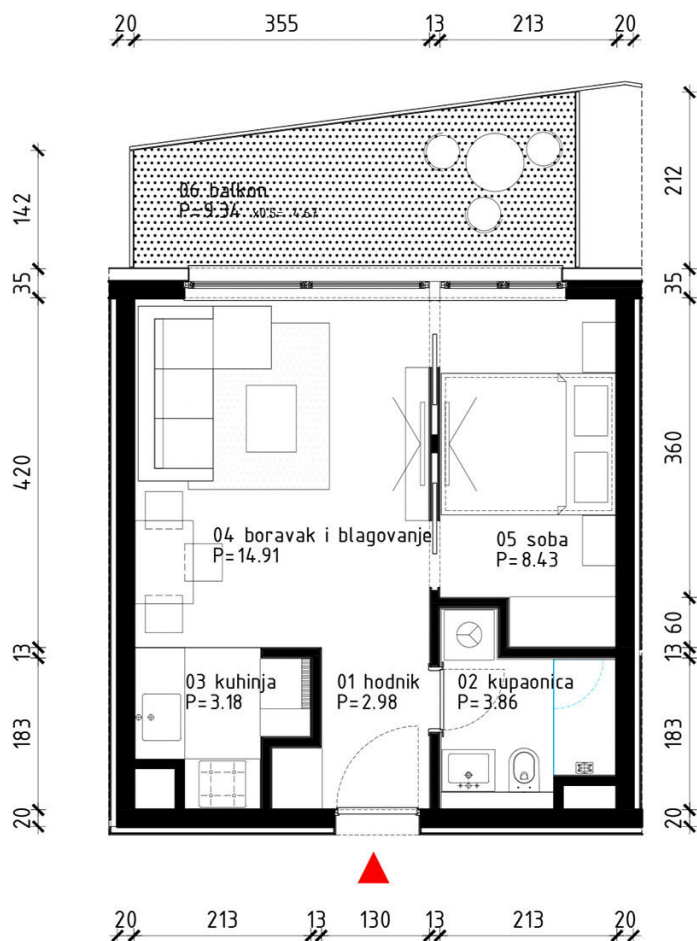

C001

PRIZEMLJE

br.	prostorija	površina	kf	površina
01	ULAZNI HODNIK	2.98	1	2.98 m²
02	KUPAONICA	3.86	1	3.86 m²
03	KUHINJA	3.18	1	3.18 m²
04	BORAVAK	14.91	1	14.91 m²
05	SOBA	8.43	1	8.43 m²
06	BALKON	9.34	0.5	4.67 m²
	STAN	42.70		38.03 m²
07	SP 01	2.61	0.5	1.30 m²
	UKUPNO	45.31		39.33 m²