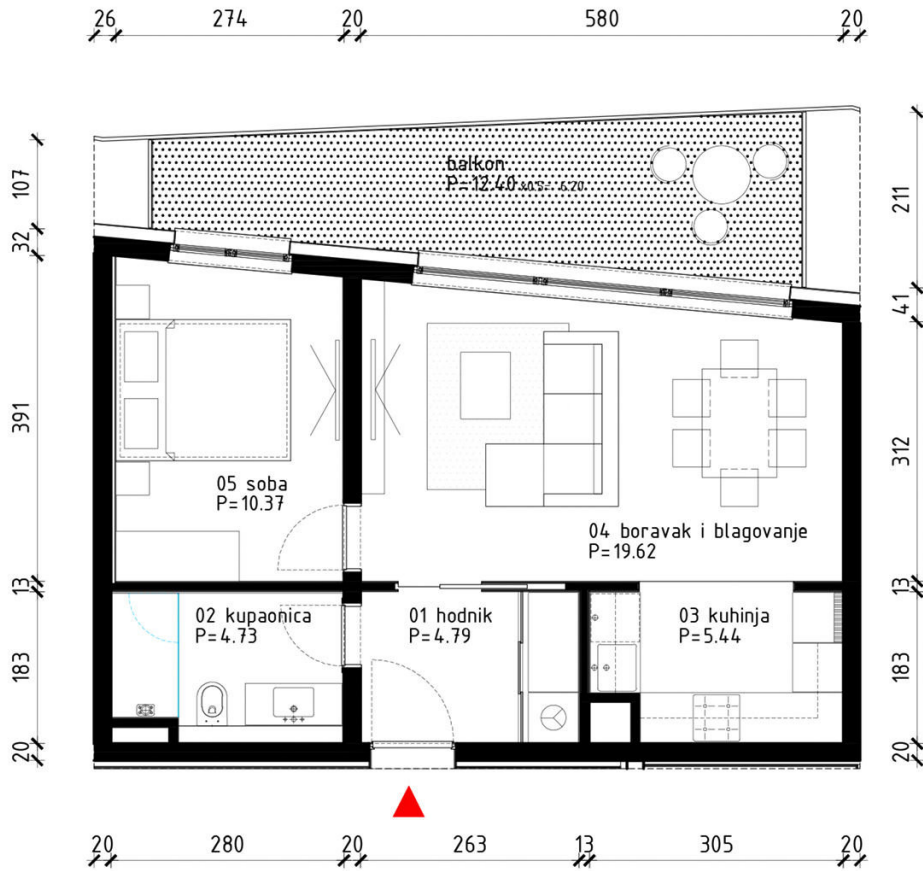

C203

2. KAT

br.	prostorija	površina	kf	površina
01	ULAZNI HODNIK	4.79	1	4.79 m²
02	KUPAONICA	4.73	1	4.73 m²
03	KUHINJA	5.44	1	5.44 m²
04	BORAVAK	19.62	1	19.62 m²
05	SOBA	10.37	1	10.37 m²
06	BALKON	12.40	0.5	6.20 m²
	STAN	57.35		51.15 m²
07	SP	26	2.61	1.30 m²
	UKUPNO	59.96		52.45 m²