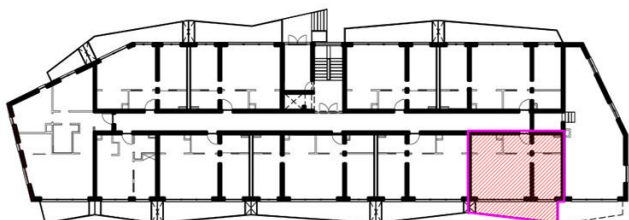

# B001

PRIZEMLJE

br.	prostorija	površina	kf	površina
01	ULAZNI HODNIK	4.79	1	4.79 m <sup>2</sup>
02	KUPAONICA	4.73	1	4.73 m <sup>2</sup>
03	KUHINJA	5.32	1	5.32 m <sup>2</sup>
04	BORAVAK	24.10	1	24.10 m <sup>2</sup>
05	SOBA	11.50	1	11.50 m <sup>2</sup>
06	BALKON	13.67	0.5	6.84 m <sup>2</sup>
	STAN	64.11		57.28 m <sup>2</sup>
07	SP 01	2.97	0.5	1.49
	UKUPNO	67.08		58.77 m <sup>2</sup>

# B002

PRIZEMLJE

br.	prostorija	površina	kf	površina
01	ULAZNI HODNIK	4.79	1	4.79 m <sup>2</sup>
02	KUPAONICA 1	4.73	1	4.73 m <sup>2</sup>
03	KUHINJA	5.44	1	5.44 m <sup>2</sup>
04	KUPAONICA 2	4.74	1	4.74 m <sup>2</sup>
05	BORAVAK	24.36	1	24.36 m <sup>2</sup>
06	SOBA 1	11.76	1	11.76 m <sup>2</sup>
07	SOBA 2	11.50	1	11.50 m <sup>2</sup>
08	BALKON	16.49	0.5	8.24 m <sup>2</sup>
	STAN	83.81		75.56 m <sup>2</sup>
07	SP 02	2.97	0.5	1.49
	UKUPNO	86.78		77.05 m <sup>2</sup>

# B003

PRIZEMLJE

br.	prostorija	površina	kf	površina
01	ULAZNI HODNIK	4.79	1	4.79 m <sup>2</sup>
02	KUPAONICA	4.73	1	4.73 m <sup>2</sup>
03	KUHINJA	5.32	1	5.32 m <sup>2</sup>
04	BORAVAK	24.10	1	24.10 m <sup>2</sup>
05	SOBA	11.76	1	11.76 m <sup>2</sup>
06	BALKON	11.23	0.5	5.62 m <sup>2</sup>
	STAN	61.93		56.32 m <sup>2</sup>
07	SP 03	2.97	0.5	1.49
	UKUPNO	64.90		57.81 m <sup>2</sup>