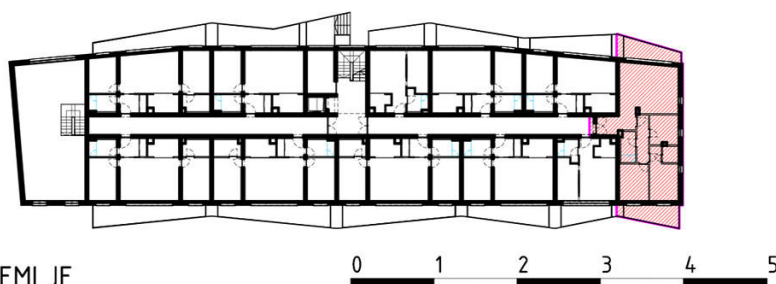

C004

br.	prostorija	površina	kf	površina
01	ULAZNI HODNIK	6.30	1	6.30 m²
02	KUPAONICA 1	4.61	1	4.61 m²
03	SOBA 1	7.87	1	7.87 m²
04	KUPAONICA 2	2.43	1	2.43 m²
05	DEGAZMAN	5.06	1	5.06 m²
06	BORAVAK	27.13	1	27.13 m²
07	SOBA 2	11.98	1	11.98 m²
08	SOBA 3	10.08	1	10.08 m²
09	BALKON 1	8.42	0.5	4.21 m²
10	BALKON 2	8.75	0.5	4.38 m²
	STAN	92.63		84.05 m²
11	SPREM. 04	2.61	0.5	1.30 m²
	UKUPNO	95.24		85.35 m²

PRIZEMLJE