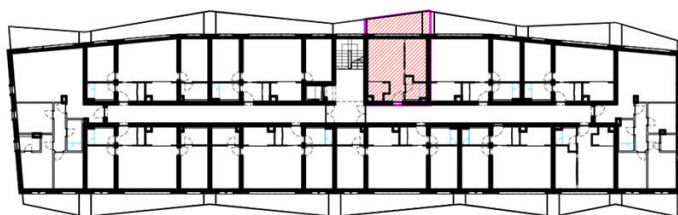

C201

2. KAT

br.	prostorija	površina	kf	površina
01	ULAZNI HODNIK	2.98	1	2.98 m²
02	KUPAONICA	3.86	1	3.86 m²
03	KUHINJA	3.18	1	3.18 m²
04	BORAVAK	14.91	1	14.91 m²
05	SOBA	8.43	1	8.43 m²
06	BALKON	9.34	0.5	4.67 m²
	STAN	42.70		38.03 m²
07	SP	24	2.61	1.30 m²
	UKUPNO	45.31		39.33 m²