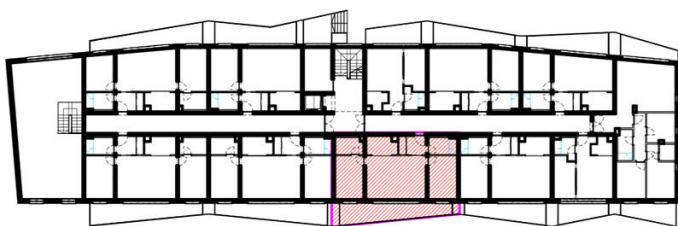

C007

PRIZEMLJE

br.	prostorija	površina	kf	površina
01	ULAZNI HODNIK	4.79	1	4.79 m²
02	KUPAONICA 1	4.73	1	4.73 m²
03	KUHINJA	5.41	1	5.41 m²
04	KUPAONICA 2	4.46	1	4.46 m²
05	BORAVAK	24.36	1	24.36 m²
06	SOBA 1	11.50	1	11.50 m²
07	SOBA 2	11.50	1	11.50 m²
08	BALKON	17.17	0.5	8.59 m²
	STAN	83.92		75.34 m²
09	SPREM. 07	2.61	0.5	1.30 m²
	UKUPNO	86.53		76.64 m²