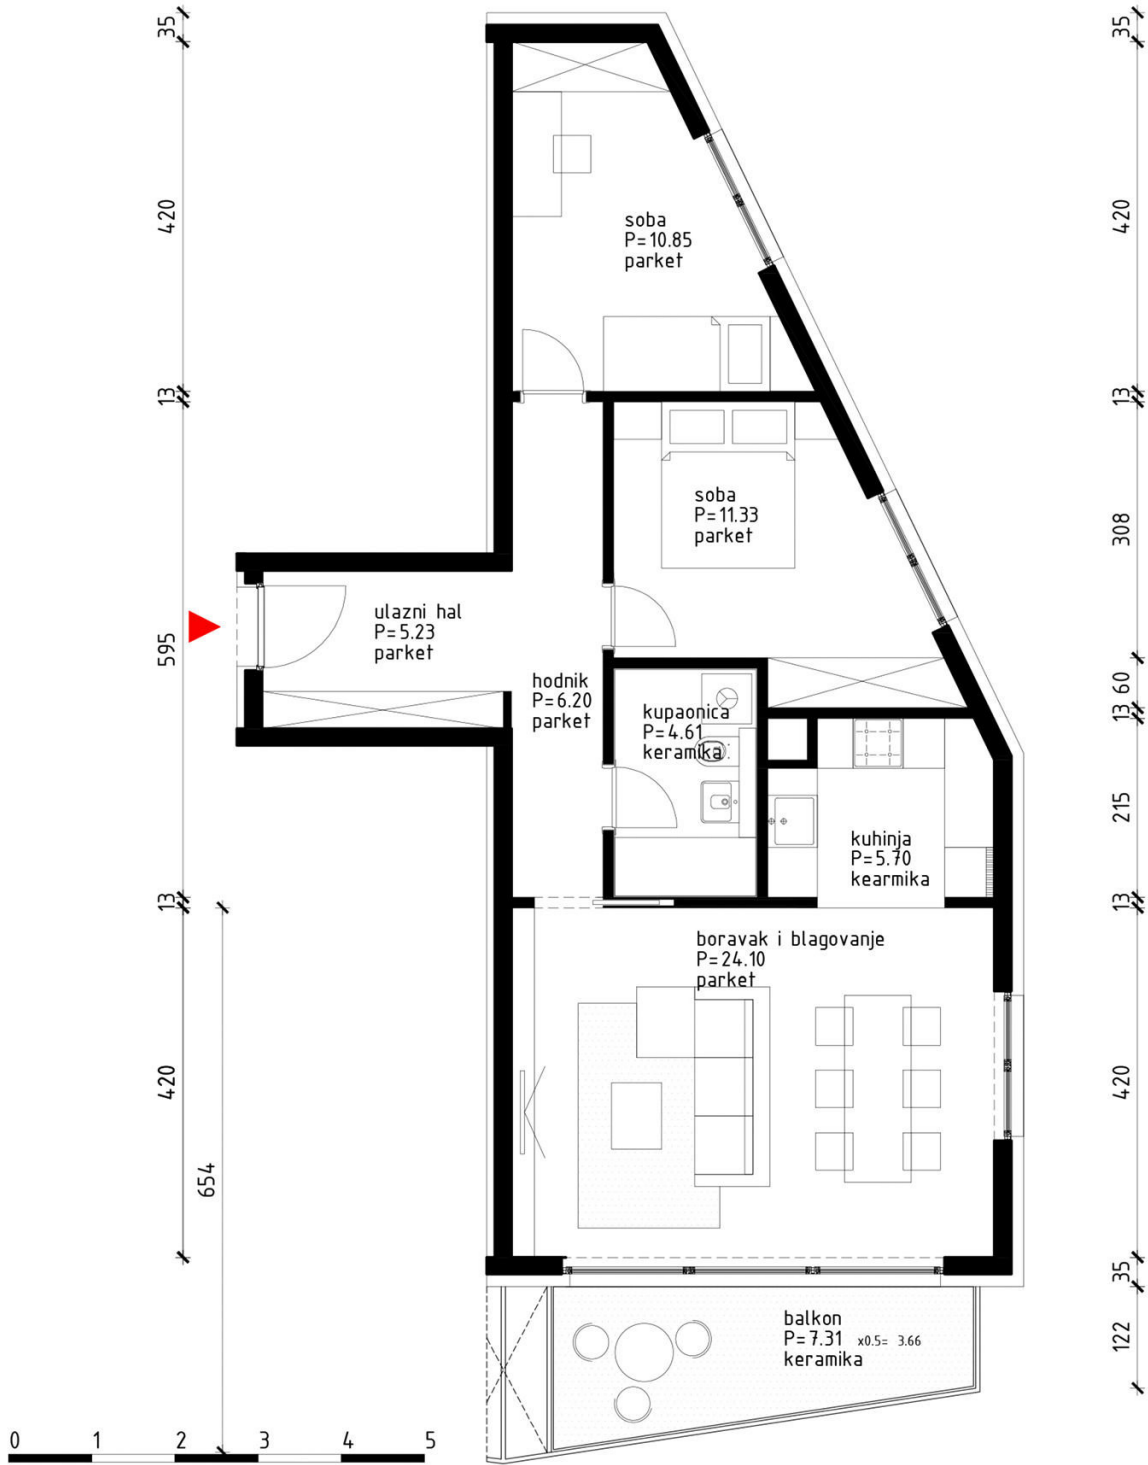

B203

2. KAT

br.	prostorija	površina	kf	površina
01	ULAZNI HODNIK	5.23	1	5.23 m²
02	HODNIK	6.20	1	6.20 m²
03	KUPAONICA	4.61	1	4.61 m²
04	KUHINJA	5.70	1	5.70 m²
05	BORAVAK	24.10	1	24.10 m²
06	SOBA 1	11.33	1	11.33 m²
07	SOBA 2	10.85	1	10.85 m²
08	BALKON	7.31	0.5	3.66 m²
	STAN	75.33		71.68 m²
07	SP 24	3.04	0.5	1.52
	UKUPNO	78.37		73.20 m²