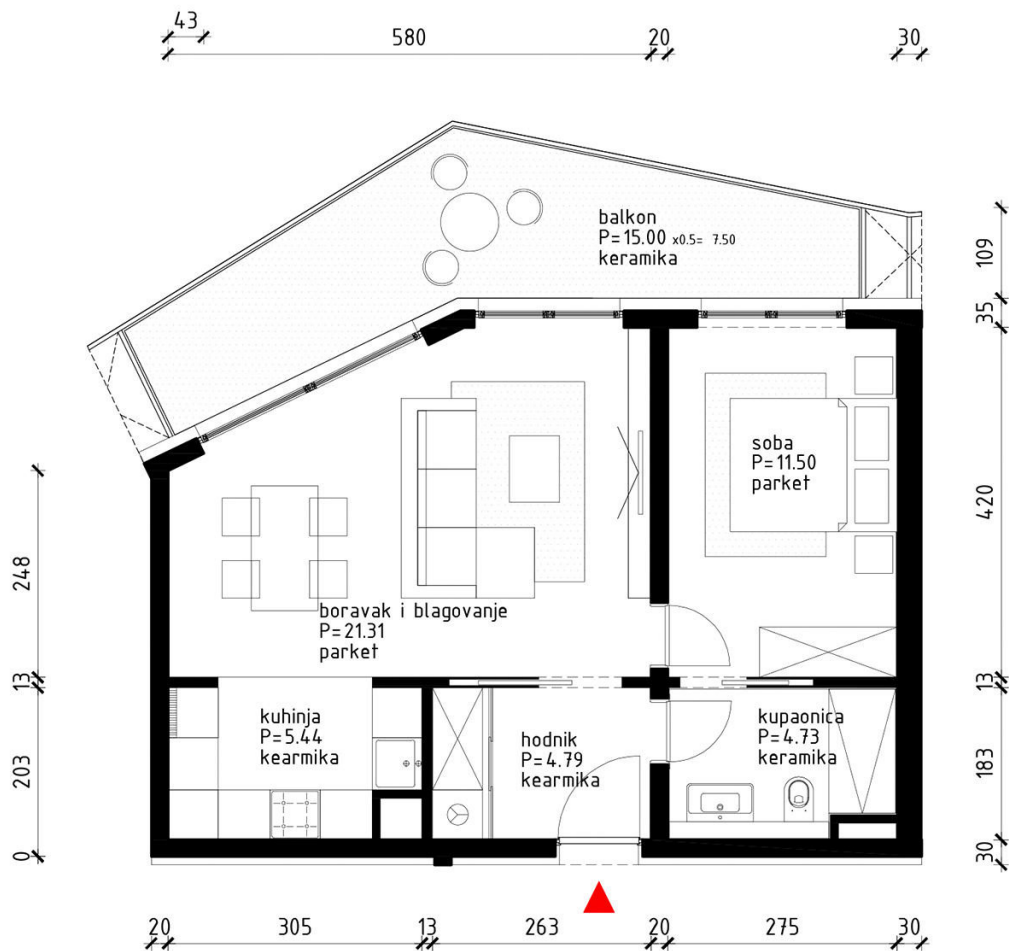

B308

3. KAT

br.	prostorija	površina	kf	površina
01	ULAZNI HODNIK	4.79	1	4.79 m²
02	KUPAONICA	4.73	1	4.73 m²
03	KUHINJA	5.44	1	5.44 m²
04	BORAVAK	21.31	1	21.31 m²
05	SOBA	11.50	1	11.50 m²
06	BALKON	15.00	0.5	7.50 m²
	STAN	62.77		55.27 m²
07	SP 40	3.00	0.5	1.50
	UKUPNO	65.77		56.77 m²