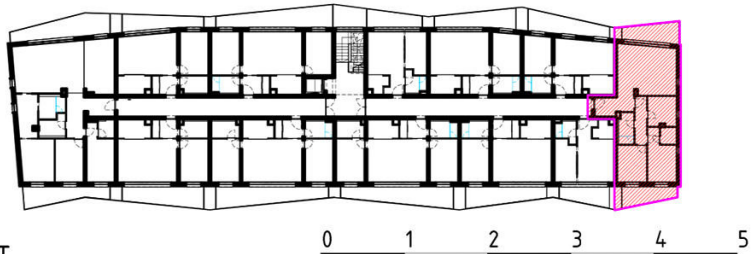

C304

3. KAT

br.	prostorija	površina	kf	površina
01	ULAZNI HODNIK	6.30	1	6.30 m²
02	KUPAONICA 1	4.61	1	4.61 m²
03	SOBA 1	7.87	1	7.87 m²
04	KUPAONICA 2	2.43	1	2.43 m²
05	DEGAZMAN	5.06	1	5.06 m²
06	BORAVAK	27.01	1	27.01 m²
07	SOBA 2	11.98	1	11.98 m²
08	SOBA 3	10.08	1	10.08 m²
09	BALKON 1	8.10	0.5	4.05 m²
10	BALKON 2	9.07	0.5	4.53 m²
	STAN	92.51		83.92 m²
11	SPREM.	39	2.02	1.01 m²
	UKUPNO	94.53		84.93 m²