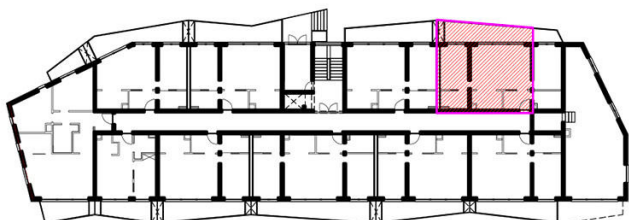

# B Building - Ground Floor

- APOLLO** 38-40 m<sup>2</sup>
- POSEIDON** 52-60 m<sup>2</sup>
- IRIS** 72-78 m<sup>2</sup>
- PANDORA** 82-100 m<sup>2</sup>
- ZEUS** 108-134 m<sup>2</sup>
- BUSINESS PREMISE** 71.78 m<sup>2</sup>

# B001

PRIZEMLJE

br.	prostorija	površina	kf	površina
01	ULAZNI HODNIK	4.79	1	4.79 m <sup>2</sup>
02	KUPAONICA	4.73	1	4.73 m <sup>2</sup>
03	KUHINJA	5.32	1	5.32 m <sup>2</sup>
04	BORAVAK	24.10	1	24.10 m <sup>2</sup>
05	SOBA	11.50	1	11.50 m <sup>2</sup>
06	BALKON	13.67	0.5	6.84 m <sup>2</sup>
	STAN	64.11		57.28 m <sup>2</sup>
07	SP 01	2.97	0.5	1.49
	UKUPNO	67.08		58.77 m <sup>2</sup>

# B002

PRIZEMLJE

br.	prostorija	površina	kf	površina
01	ULAZNI HODNIK	4.79	1	4.79 m <sup>2</sup>
02	KUPAONICA 1	4.73	1	4.73 m <sup>2</sup>
03	KUHINJA	5.44	1	5.44 m <sup>2</sup>
04	KUPAONICA 2	4.74	1	4.74 m <sup>2</sup>
05	BORAVAK	24.36	1	24.36 m <sup>2</sup>
06	SOBA 1	11.76	1	11.76 m <sup>2</sup>
07	SOBA 2	11.50	1	11.50 m <sup>2</sup>
08	BALKON	16.49	0.5	8.24 m <sup>2</sup>
	STAN	83.81		75.56 m <sup>2</sup>
07	SP 02	2.97	0.5	1.49
	UKUPNO	86.78		77.05 m <sup>2</sup>