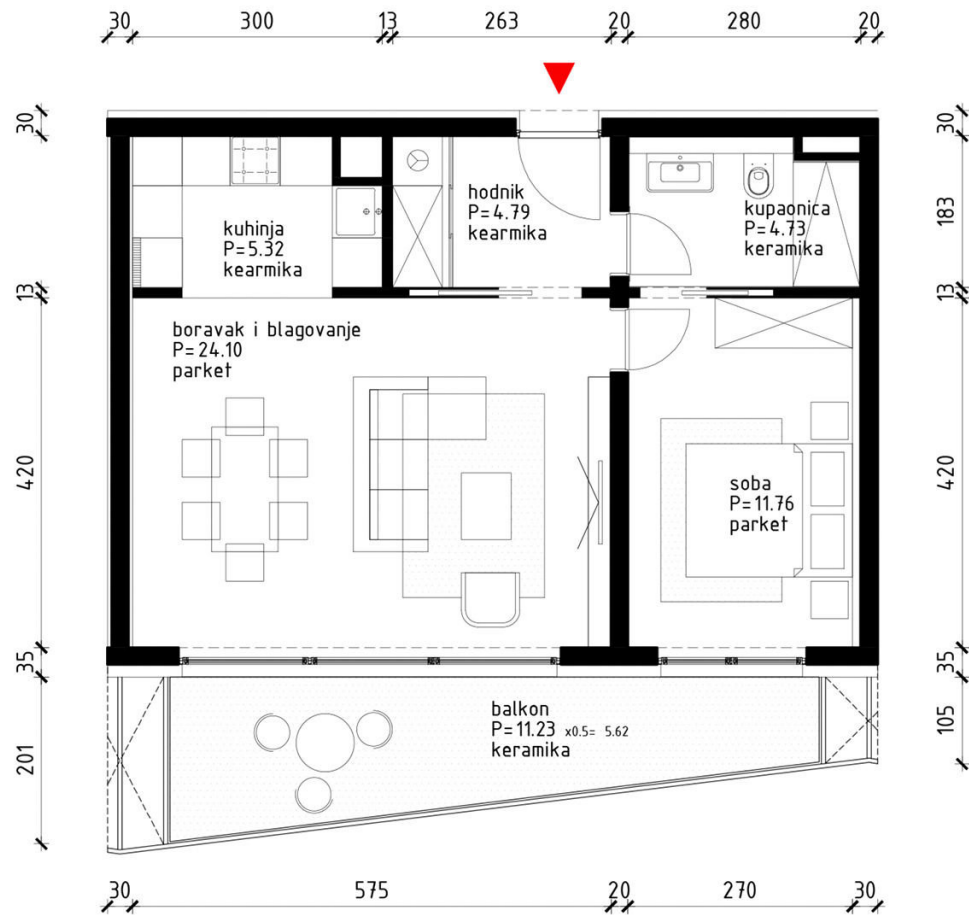

# B102

1. KAT

br.	prostorija	površina	kf	površina
01	ULAZNI HODNIK	4.79	1	4.79 m <sup>2</sup>
02	KUPAONICA 1	4.74	1	4.74 m <sup>2</sup>
03	KUHINJA	5.44	1	5.44 m <sup>2</sup>
04	KUPAONICA 2	4.73	1	4.73 m <sup>2</sup>
05	BORAVAK	24.36	1	24.36 m <sup>2</sup>
06	SOBA 1	11.50	1	11.50 m <sup>2</sup>
07	SOBA 2	11.76	1	11.76 m <sup>2</sup>
08	BALKON	17.05	0.5	8.53 m <sup>2</sup>
	STAN	84.37		75.85 m <sup>2</sup>
07	SP 12	3.04	0.5	1.52
	UKUPNO	87.41		77.37 m <sup>2</sup>

# B103

1. KAT

br.	prostorija	površina	kf	površina
01	ULAZNI HODNIK	5.23	1	5.23 m <sup>2</sup>
02	HODNIK	6.20	1	6.20 m <sup>2</sup>
03	KUPAONICA	4.61	1	4.61 m <sup>2</sup>
04	KUHINJA	5.70	1	5.70 m <sup>2</sup>
05	BORAVAK	24.10	1	24.10 m <sup>2</sup>
06	SOBA 1	11.33	1	11.33 m <sup>2</sup>
07	SOBA 2	10.85	1	10.85 m <sup>2</sup>
08	BALKON	7.96	0.5	3.98 m <sup>2</sup>
	STAN	75.98		72.00 m <sup>2</sup>
07	SP 13	3.04	0.5	1.52
	UKUPNO	79.02		73.52 m <sup>2</sup>

# B104

1. KAT

br.	prostorija	površina	kf	površina
01	ULAZNI HODNIK	4.79	1	4.79 m <sup>2</sup>
02	KUPAONICA	4.73	1	4.73 m <sup>2</sup>
03	KUHINJA	5.32	1	5.32 m <sup>2</sup>
04	BORAVAK	24.10	1	24.10 m <sup>2</sup>
05	SOBA	11.76	1	11.76 m <sup>2</sup>
06	BALKON	11.23	0.5	5.62 m <sup>2</sup>
	STAN	61.93		56.32 m <sup>2</sup>
07	SP 14	3.04	0.5	1.52
	UKUPNO	64.97		57.84 m <sup>2</sup>