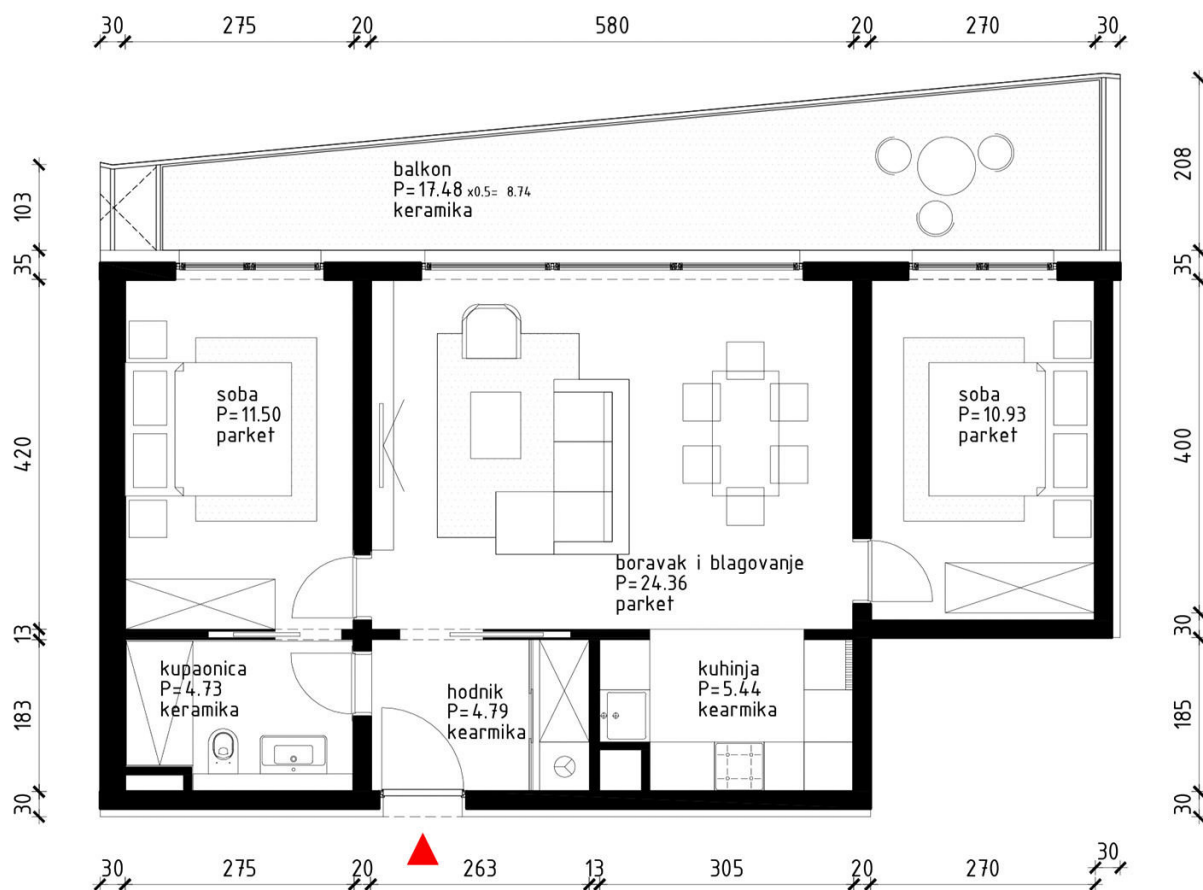

# B110

1. KAT

br.	prostorija	površina	kf	površina
01	ULAZNI HODNIK	4.79	1	4.79 m <sup>2</sup>
02	KUPAONICA	4.73	1	4.73 m <sup>2</sup>
03	KUHINJA	5.44	1	5.44 m <sup>2</sup>
04	BORAVAK	21.31	1	21.31 m <sup>2</sup>
05	SOBA	11.50	1	11.50 m <sup>2</sup>
06	BALKON	15.00	0.5	7.50 m <sup>2</sup>
	STAN	62.77		55.27 m <sup>2</sup>
07	SP 20	3.04	0.5	1.52
	UKUPNO	65.81		56.79 m <sup>2</sup>

# B111

1. KAT

br.	prostorija	površina	kf	površina
01	ULAZNI HODNIK	4.79	1	4.79 m <sup>2</sup>
02	KUPAONICA 1	4.73	1	4.73 m <sup>2</sup>
03	KUHINJA	5.44	1	5.44 m <sup>2</sup>
04	BORAVAK	24.36	1	24.36 m <sup>2</sup>
05	SOBA 1	11.50	1	11.50 m <sup>2</sup>
06	SOBA 2	10.93	1	10.93 m <sup>2</sup>
07	BALKON	17.48	0.5	8.74 m <sup>2</sup>
	STAN	79.23		70.49 m <sup>2</sup>
07	SP 21	3.04	0.5	1.52
	UKUPNO	82.27		72.01 m <sup>2</sup>