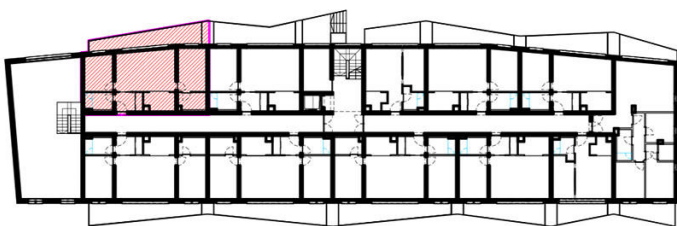

C010

PRIZEMLJE

br.	prostorija	površina	kf	površina
01	ULAZNI HODNIK	4.79	1	4.79 m²
02	KUPAONICA 1	4.73	1	4.73 m²
03	KUHINJA	5.44	1	5.44 m²
04	KUPAONICA 2	4.73	1	4.73 m²
05	BORAVAK	22.78	1	22.78 m²
06	SOBA 1	11.50	1	11.50 m²
07	SOBA 2	9.64	1	9.64 m²
08	BALKON	15.96	0.5	7.98 m²
	STAN	79.57		71.59 m²
09	SPREM.	10	2.61	1.30 m²
	UKUPNO	82.18		72.89 m²