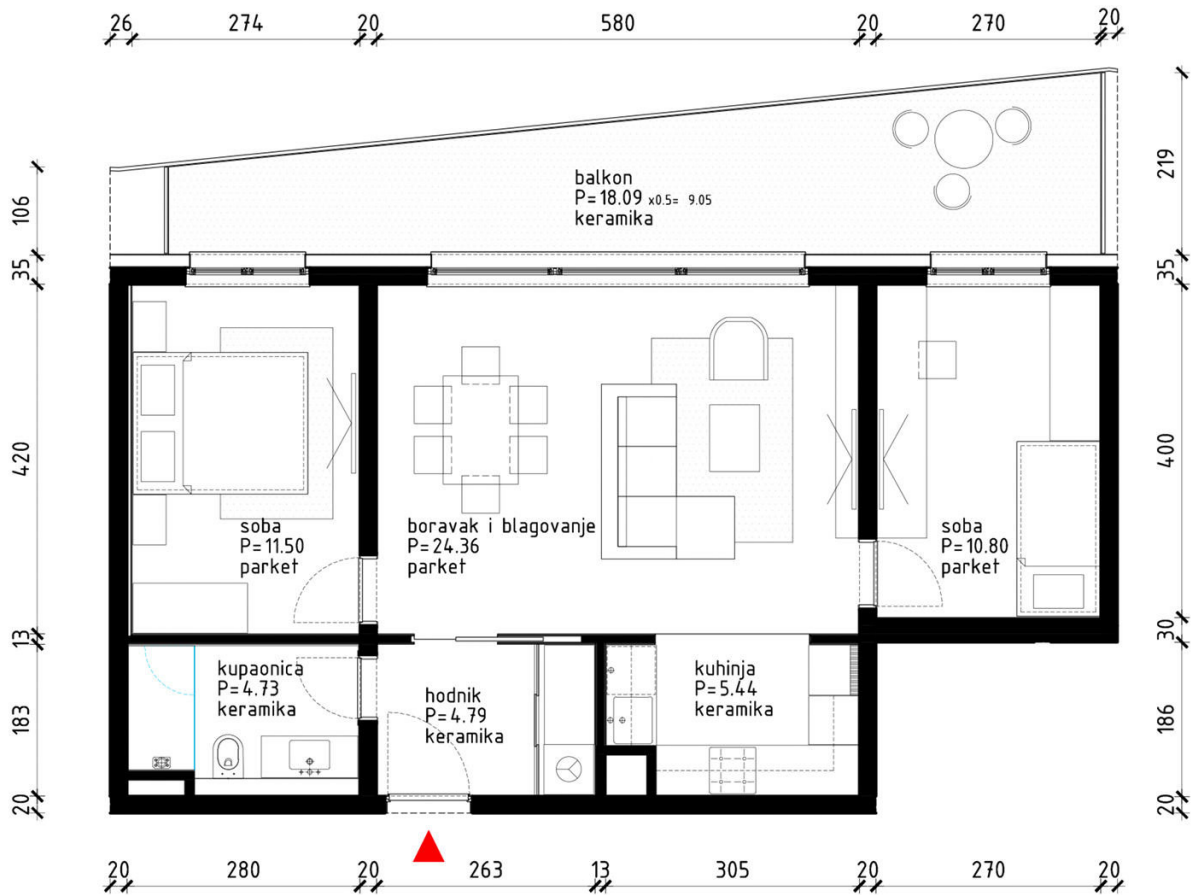

C112

1. KAT

br.	prostorija	površina	kf	površina	
01	ULAZNI HODNIK	4.79	1	4.79 m²	
02	KUPAONICA 1	4.73	1	4.73 m²	
03	KUHINJA	5.44	1	5.44 m²	
04	BORAVAK	24.36	1	24.36 m²	
05	SOBA 1	11.50	1	11.50 m²	
06	SOBA 2	10.80	1	10.80 m²	
07	BALKON	18.09	0.5	9.05 m²	
	STAN	79.71		70.67 m²	
08	SPREM.	23	2.61	0.5	1.30 m²
	UKUPNO	82.32		71.97 m²