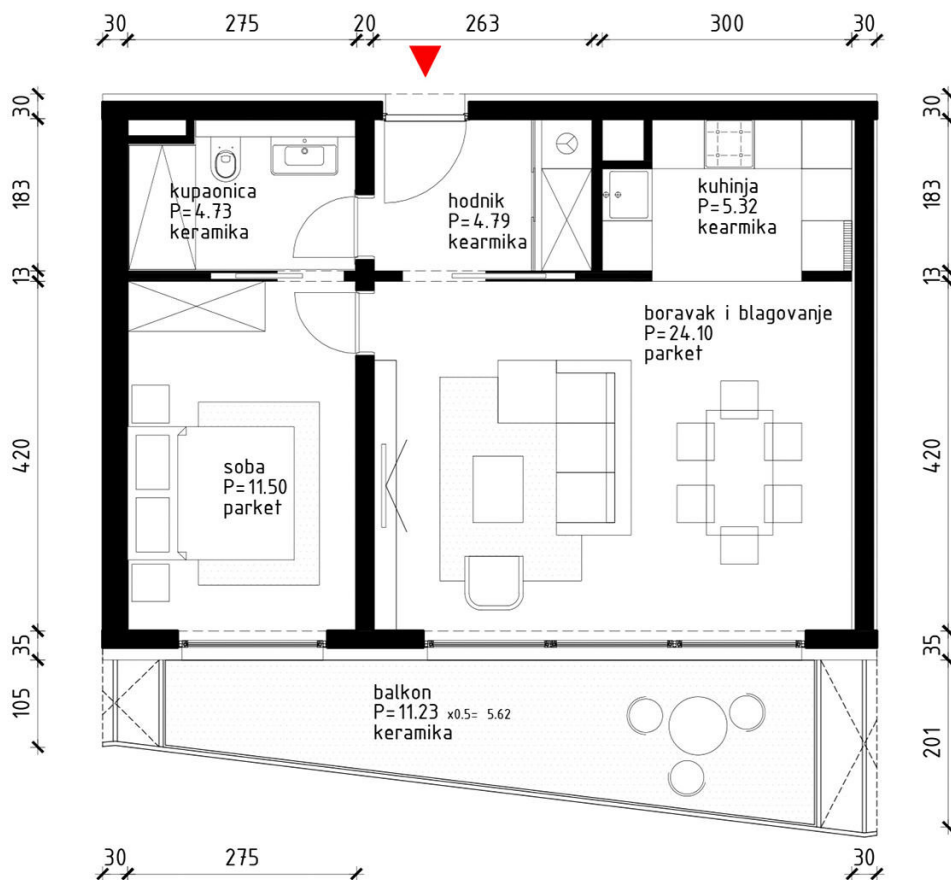

B304

3. KAT

br.	prostorija	površina	kf	površina
01	ULAZNI HODNIK	4.79	1	4.79 m²
02	KUPAONICA	4.73	1	4.73 m²
03	KUHINJA	5.32	1	5.32 m²
04	BORAVAK	24.10	1	24.10 m²
05	SOBA	11.50	1	11.50 m²
06	BALKON	11.23	0.5	5.62 m²
	STAN	61.67		56.06 m²
07	SP 36	3.58	0.5	1.79
	UKUPNO	65.25		57.85 m²