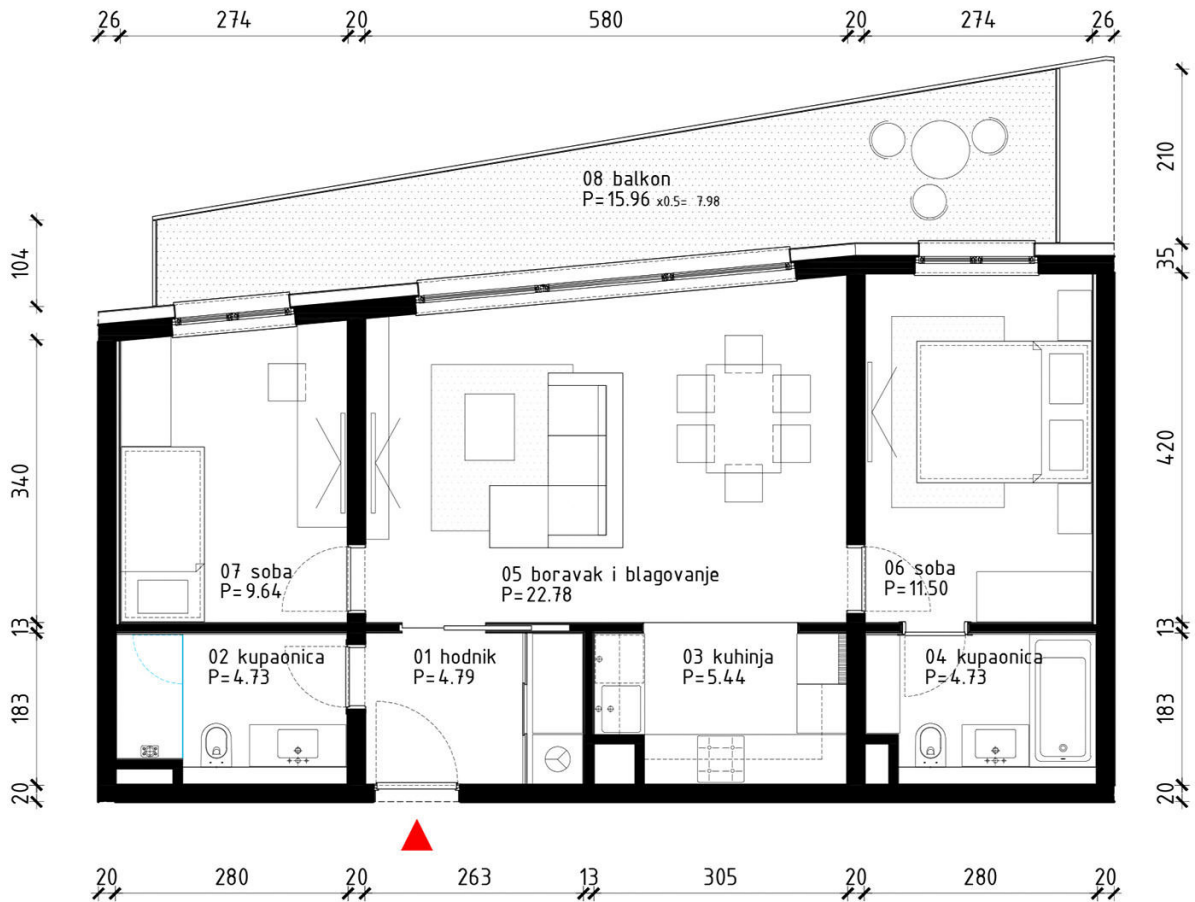

C010

PRIZEMLJE

br.	prostorija	površina	kf	površina
01	ULAZNI HODNIK	4.79	1	4.79 m²
02	KUPAONICA 1	4.73	1	4.73 m²
03	KUHINJA	5.44	1	5.44 m²
04	KUPAONICA 2	4.73	1	4.73 m²
05	BORAVAK	22.78	1	22.78 m²
06	SOBA 1	11.50	1	11.50 m²
07	SOBA 2	9.64	1	9.64 m²
08	BALKON	15.96	0.5	7.98 m²
	STAN	79.57		71.59 m²
09	SPREM.	10	2.61	1.30 m²
	UKUPNO	82.18		72.89 m²