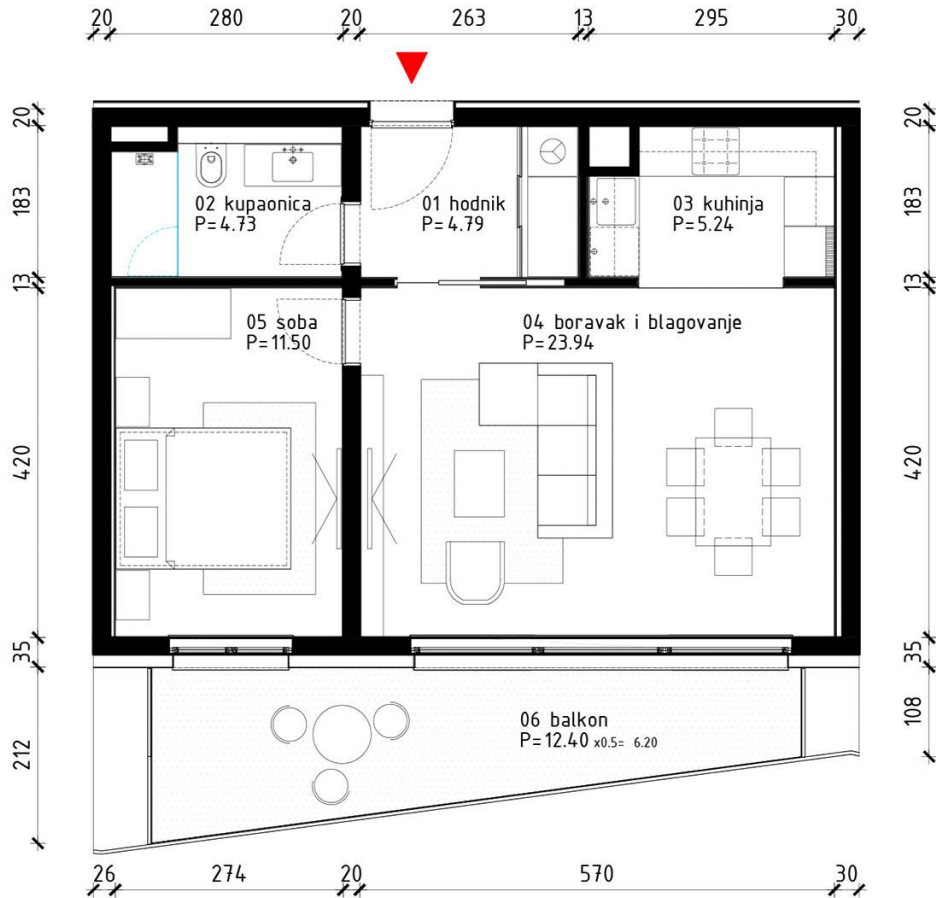

C306

3. KAT

br.	prostorija	površina	kf	površina
01	ULAZNI HODNIK	4.79	1	4.79 m²
02	KUPAONICA	4.73	1	4.73 m²
03	KUHINJA	5.24	1	5.24 m²
04	BORAVAK	23.94	1	23.94 m²
05	SOBA	11.50	1	11.50 m²
06	BALKON	12.40	0.5	6.20 m²
	STAN	62.60		56.40 m²
07	SP	41	1.83	0.92 m²
	UKUPNO	64.43		57.32 m²