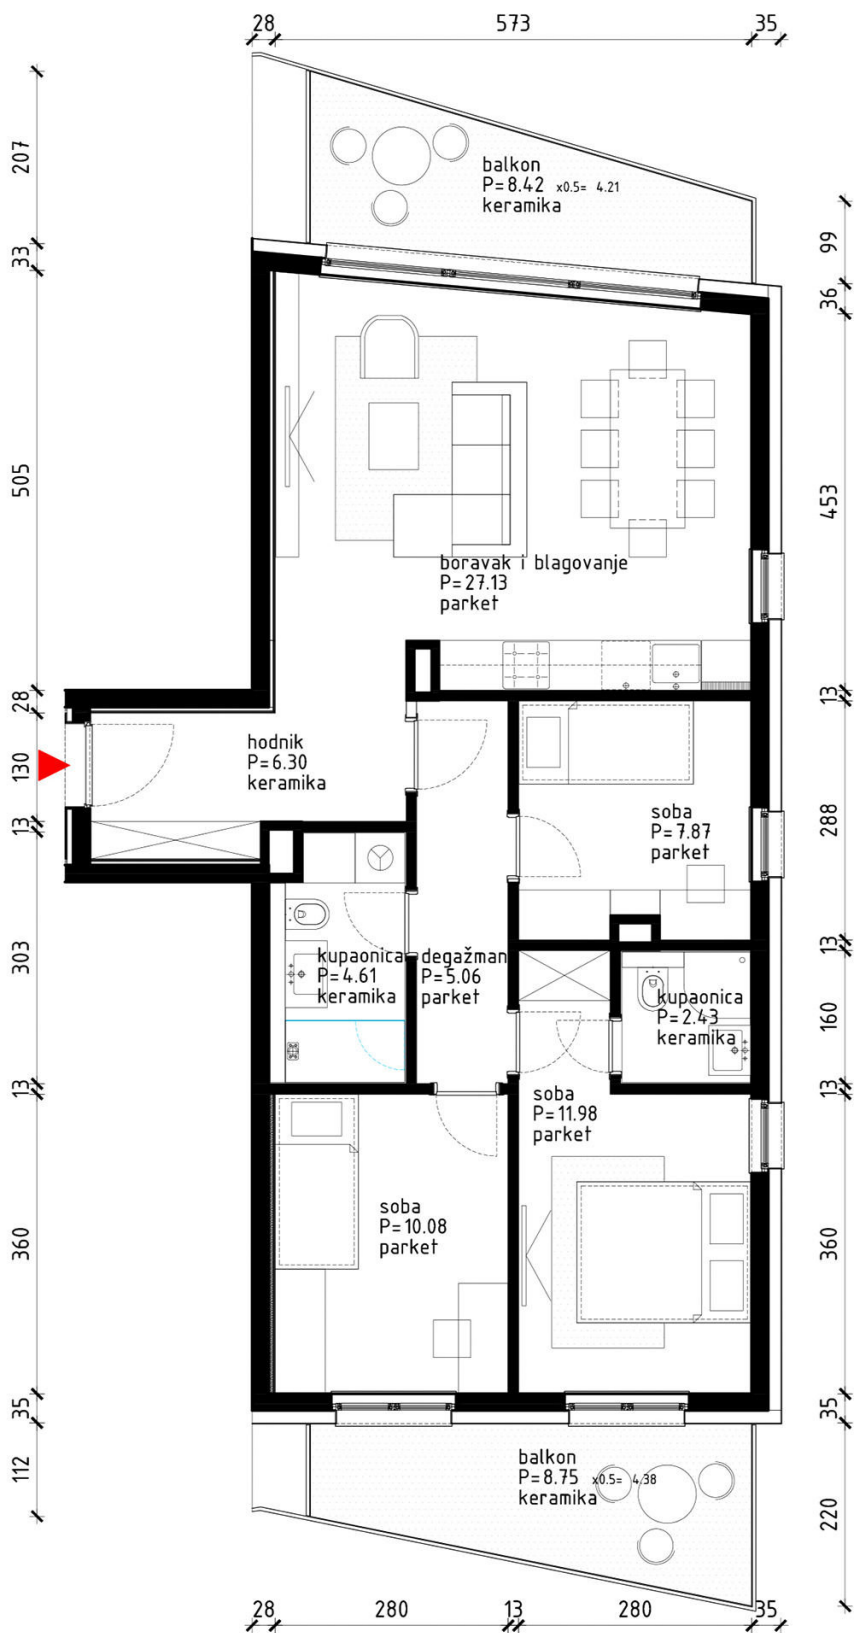

C004

br.	prostorija	površina	kf	površina
01	ULAZNI HODNIK	6.30	1	6.30 m²
02	KUPAONICA 1	4.61	1	4.61 m²
03	SOBA 1	7.87	1	7.87 m²
04	KUPAONICA 2	2.43	1	2.43 m²
05	DEGAZMAN	5.06	1	5.06 m²
06	BORAVAK	27.13	1	27.13 m²
07	SOBA 2	11.98	1	11.98 m²
08	SOBA 3	10.08	1	10.08 m²
09	BALKON 1	8.42	0.5	4.21 m²
10	BALKON 2	8.75	0.5	4.38 m²
	STAN	92.63		84.05 m²
11	SPREM. 04	2.61	0.5	1.30 m²
	UKUPNO	95.24		85.35 m²

PRIZEMLJE