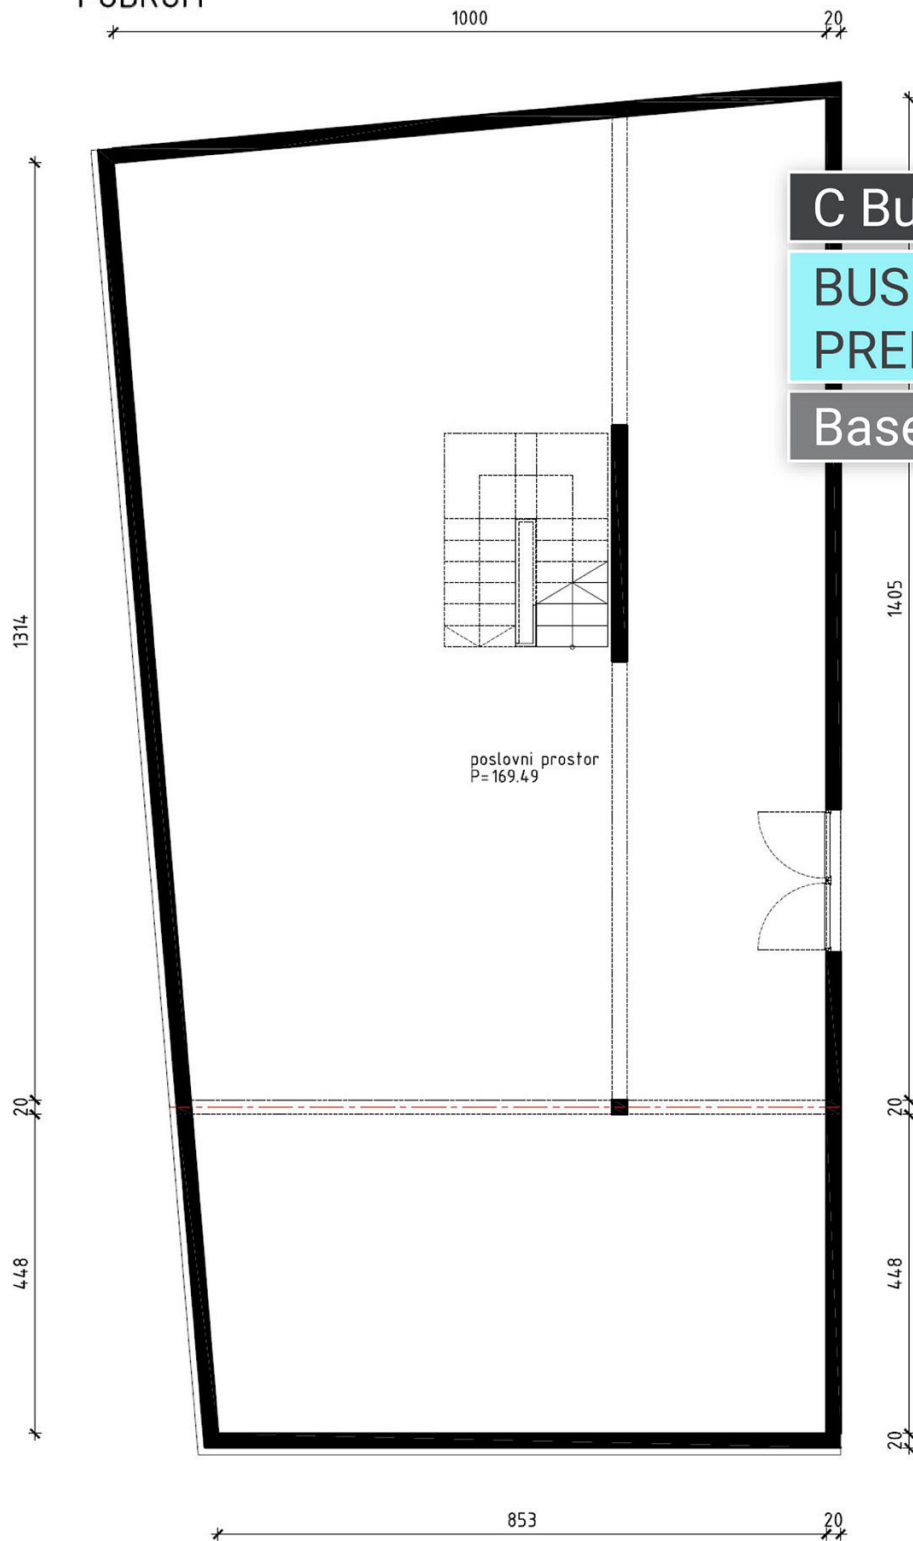

PODRUM

PODRUM

br.	prostorija	površina	kf	površina
01	PODRUM	169.49	0.5	84.74 m²
02	PRIZEMLJE	86.14	1	86.14 m²
	UKUPNO	255.63		170.88 m²