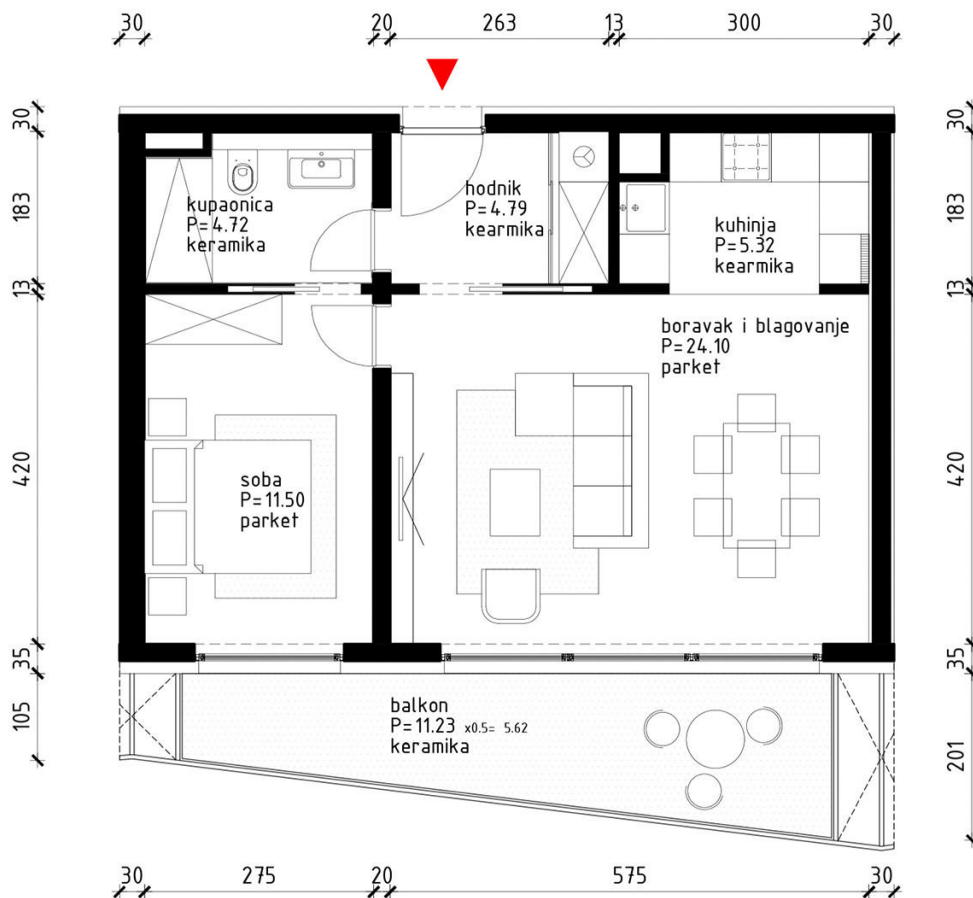

# B001

PRIZEMLJE

br.	prostorija	površina	kf	površina
01	ULAZNI HODNIK	4.79	1	4.79 m <sup>2</sup>
02	KUPAONICA	4.73	1	4.73 m <sup>2</sup>
03	KUHINJA	5.32	1	5.32 m <sup>2</sup>
04	BORAVAK	24.10	1	24.10 m <sup>2</sup>
05	SOBA	11.50	1	11.50 m <sup>2</sup>
06	BALKON	13.67	0.5	6.84 m <sup>2</sup>
	STAN	64.11		57.28 m <sup>2</sup>
07	SP 01	2.97	0.5	1.49
	UKUPNO	67.08		58.77 m <sup>2</sup>

# B103

1. KAT

br.	prostorija	površina	kf	površina
01	ULAZNI HODNIK	5.23	1	5.23 m <sup>2</sup>
02	HODNIK	6.20	1	6.20 m <sup>2</sup>
03	KUPAONICA	4.61	1	4.61 m <sup>2</sup>
04	KUHINJA	5.70	1	5.70 m <sup>2</sup>
05	BORAVAK	24.10	1	24.10 m <sup>2</sup>
06	SOBA 1	11.33	1	11.33 m <sup>2</sup>
07	SOBA 2	10.85	1	10.85 m <sup>2</sup>
08	BALKON	7.96	0.5	3.98 m <sup>2</sup>
	STAN	75.98		72.00 m <sup>2</sup>
07	SP 13	3.04	0.5	1.52
	UKUPNO	79.02		73.52 m <sup>2</sup>

# B104

1. KAT

br.	prostorija	površina	kf	površina
01	ULAZNI HODNIK	4.79	1	4.79 m <sup>2</sup>
02	KUPAONICA	4.73	1	4.73 m <sup>2</sup>
03	KUHINJA	5.32	1	5.32 m <sup>2</sup>
04	BORAVAK	24.10	1	24.10 m <sup>2</sup>
05	SOBA	11.76	1	11.76 m <sup>2</sup>
06	BALKON	11.23	0.5	5.62 m <sup>2</sup>
	STAN	61.93		56.32 m <sup>2</sup>
07	SP 14	3.04	0.5	1.52
	UKUPNO	64.97		57.84 m <sup>2</sup>

# B105

1. KAT

br.	prostorija	površina	kf	površina
01	ULAZNI HODNIK	4.79	1	4.79 m <sup>2</sup>
02	KUPAONICA	4.72	1	4.72 m <sup>2</sup>
03	KUHINJA	5.32	1	5.32 m <sup>2</sup>
04	BORAVAK	24.10	1	24.10 m <sup>2</sup>
05	SOBA	11.50	1	11.50 m <sup>2</sup>
06	BALKON	11.23	0.5	5.62 m <sup>2</sup>
	STAN	61.66		56.05 m <sup>2</sup>
07	SP 15	3.04	0.5	1.52
	UKUPNO	64.70		57.57 m <sup>2</sup>