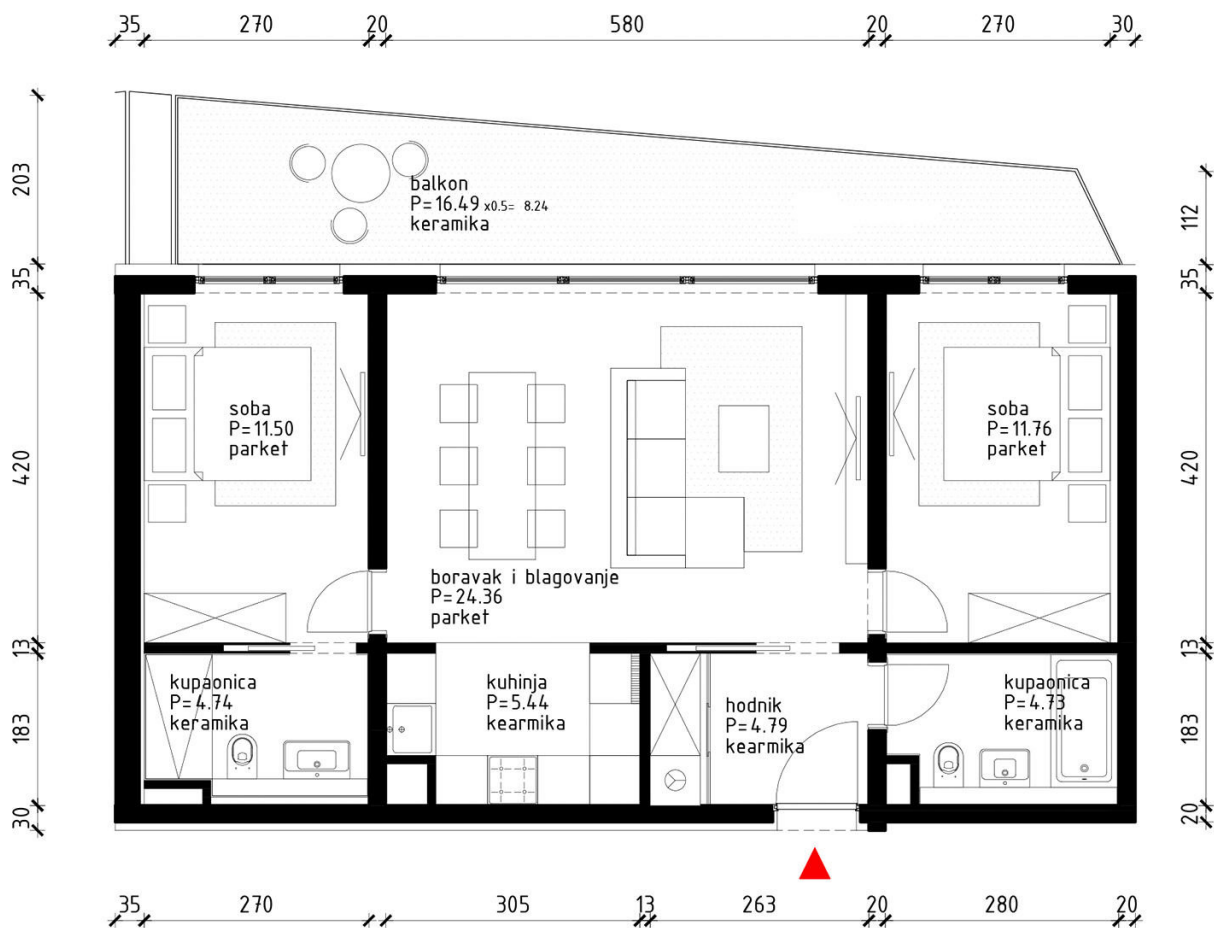

# B Building - Ground Floor

- APOLLO** 38-40 m<sup>2</sup>
- POSEIDON** 52-60 m<sup>2</sup>
- IRIS** 72-78 m<sup>2</sup>
- PANDORA** 82-100 m<sup>2</sup>
- ZEUS** 108-134 m<sup>2</sup>
- BUSINESS PREMISE** 71.78 m<sup>2</sup>

# B001

PRIZEMLJE

br.	prostorija	površina	kf	površina
01	ULAZNI HODNIK	4.79	1	4.79 m <sup>2</sup>
02	KUPAONICA	4.73	1	4.73 m <sup>2</sup>
03	KUHINJA	5.32	1	5.32 m <sup>2</sup>
04	BORAVAK	24.10	1	24.10 m <sup>2</sup>
05	SOBA	11.50	1	11.50 m <sup>2</sup>
06	BALKON	13.67	0.5	6.84 m <sup>2</sup>
	STAN	64.11		57.28 m <sup>2</sup>
07	SP 01	2.97	0.5	1.49
	UKUPNO	67.08		58.77 m <sup>2</sup>

# B002

PRIZEMLJE

br.	prostorija	površina	kf	površina
01	ULAZNI HODNIK	4.79	1	4.79 m <sup>2</sup>
02	KUPAONICA 1	4.73	1	4.73 m <sup>2</sup>
03	KUHINJA	5.44	1	5.44 m <sup>2</sup>
04	KUPAONICA 2	4.74	1	4.74 m <sup>2</sup>
05	BORAVAK	24.36	1	24.36 m <sup>2</sup>
06	SOBA 1	11.76	1	11.76 m <sup>2</sup>
07	SOBA 2	11.50	1	11.50 m <sup>2</sup>
08	BALKON	16.49	0.5	8.24 m <sup>2</sup>
	STAN	83.81		75.56 m <sup>2</sup>
07	SP 02	2.97	0.5	1.49
	UKUPNO	86.78		77.05 m <sup>2</sup>