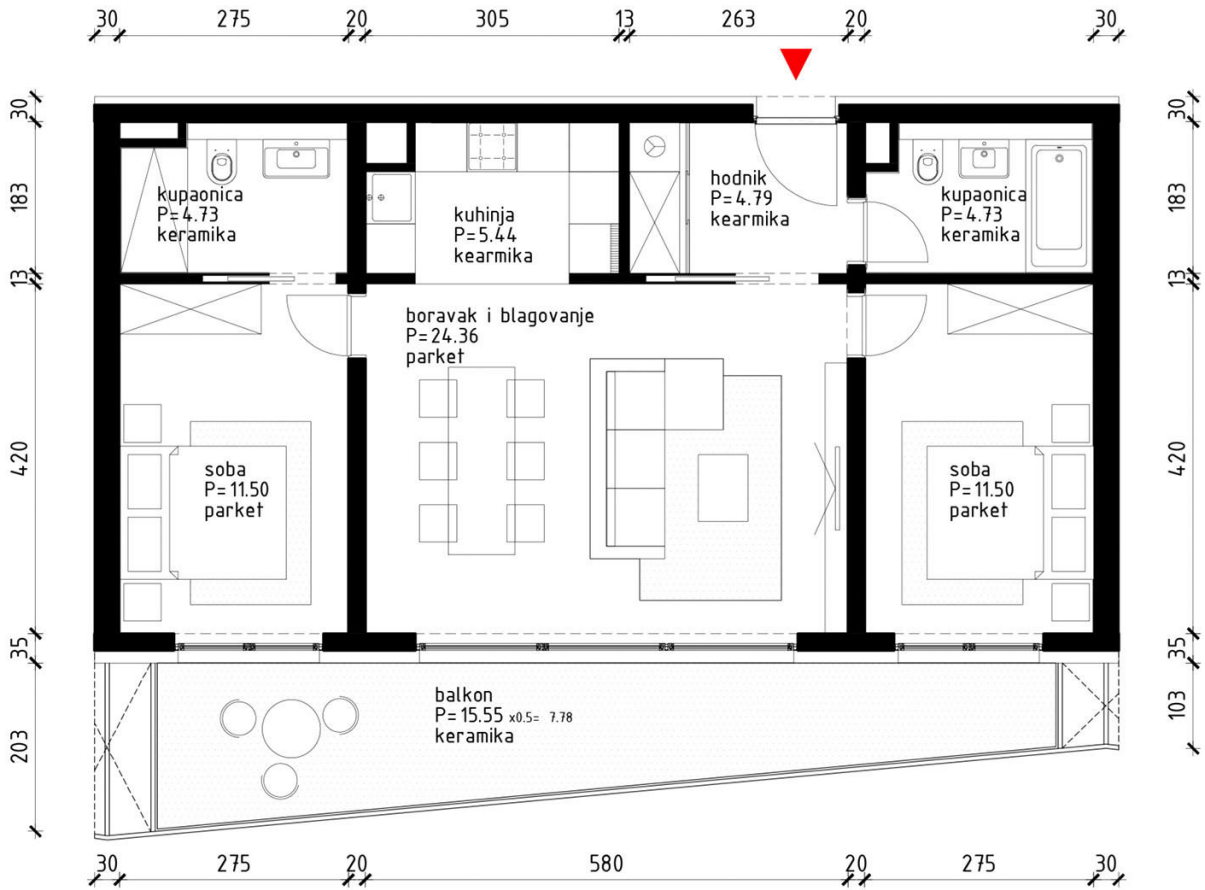

# B104

1. KAT

br.	prostorija	površina	kf	površina
01	ULAZNI HODNIK	4.79	1	4.79 m <sup>2</sup>
02	KUPAONICA	4.73	1	4.73 m <sup>2</sup>
03	KUHINJA	5.32	1	5.32 m <sup>2</sup>
04	BORAVAK	24.10	1	24.10 m <sup>2</sup>
05	SOBA	11.76	1	11.76 m <sup>2</sup>
06	BALKON	11.23	0.5	5.62 m <sup>2</sup>
	STAN	61.93		56.32 m <sup>2</sup>
07	SP 14	3.04	0.5	1.52
	UKUPNO	64.97		57.84 m <sup>2</sup>

# B105

1. KAT

br.	prostorija	površina	kf	površina
01	ULAZNI HODNIK	4.79	1	4.79 m <sup>2</sup>
02	KUPAONICA	4.72	1	4.72 m <sup>2</sup>
03	KUHINJA	5.32	1	5.32 m <sup>2</sup>
04	BORAVAK	24.10	1	24.10 m <sup>2</sup>
05	SOBA	11.50	1	11.50 m <sup>2</sup>
06	BALKON	11.23	0.5	5.62 m <sup>2</sup>
	STAN	61.66		56.05 m <sup>2</sup>
07	SP 15	3.04	0.5	1.52
	UKUPNO	64.70		57.57 m <sup>2</sup>

# B106

1. KAT

br.	prostorija	površina	kf	površina
01	ULAZNI HODNIK	4.79	1	4.79 m <sup>2</sup>
02	KUPAONICA 1	4.73	1	4.73 m <sup>2</sup>
03	KUHINJA	5.44	1	5.44 m <sup>2</sup>
04	KUPAONICA 2	4.73	1	4.73 m <sup>2</sup>
05	BORAVAK	24.36	1	24.36 m <sup>2</sup>
06	SOBA 1	11.50	1	11.50 m <sup>2</sup>
07	SOBA 2	11.50	1	11.50 m <sup>2</sup>
08	BALKON	15.55	0.5	7.78 m <sup>2</sup>
	STAN	82.60		74.83 m <sup>2</sup>
07	SP 16	3.04	0.5	1.52
	UKUPNO	85.64		76.35 m <sup>2</sup>