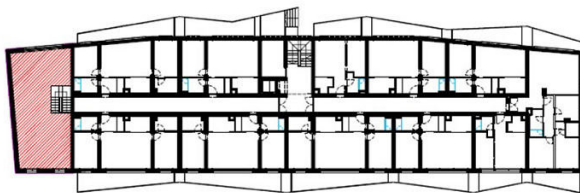

PODRUM

PODRUM

br.	prostorija	površina	kf	površina
01	PODRUM	169.49	0.5	84.74 m²
02	PRIZEMLJE	86.14	1	86.14 m²
	UKUPNO	255.63		170.88 m²