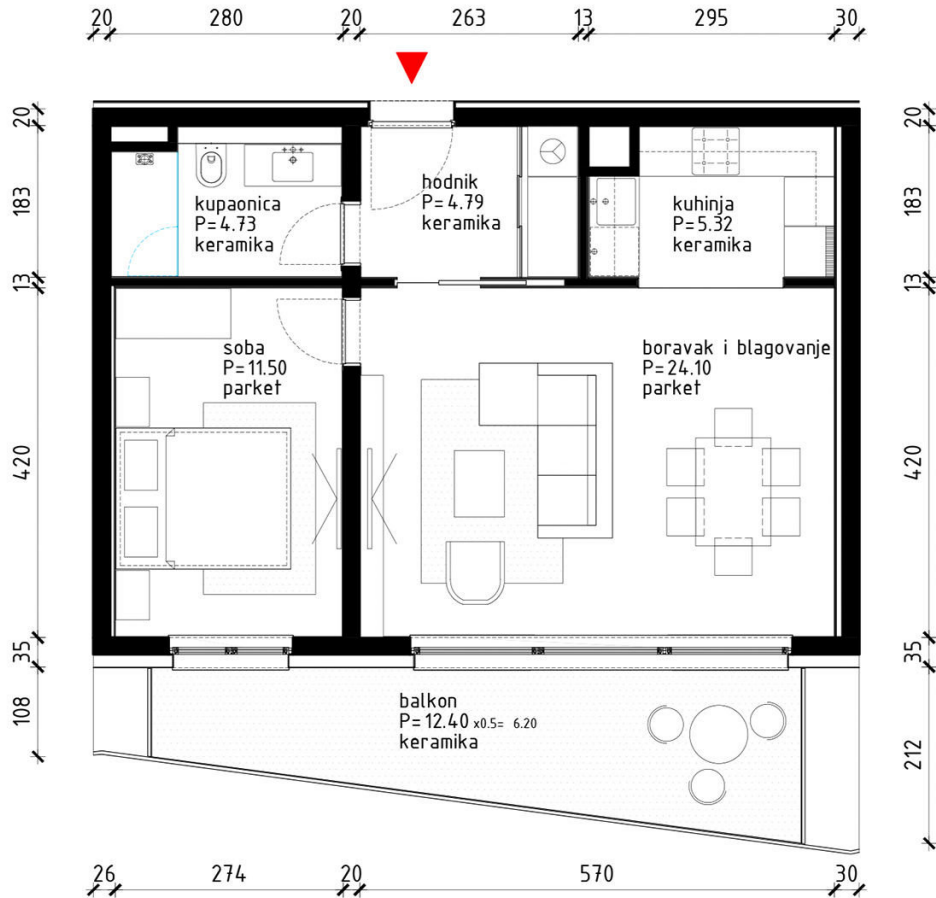

C006

PRIZEMLJE

br.	prostorija	površina	kf	površina
01	ULAZNI HODNIK	4.79	1	4.79 m²
02	KUPAONICA	4.73	1	4.73 m²
03	KUHINJA	5.32	1	5.32 m²
04	BORAVAK	24.10	1	24.10 m²
05	SOBA	11.50	1	11.50 m²
06	BALKON	12.40	0.5	6.20 m²
	STAN	62.84		56.64 m²
07	SP 06	2.61	0.5	1.30 m²
	UKUPNO	65.45		57.94 m²