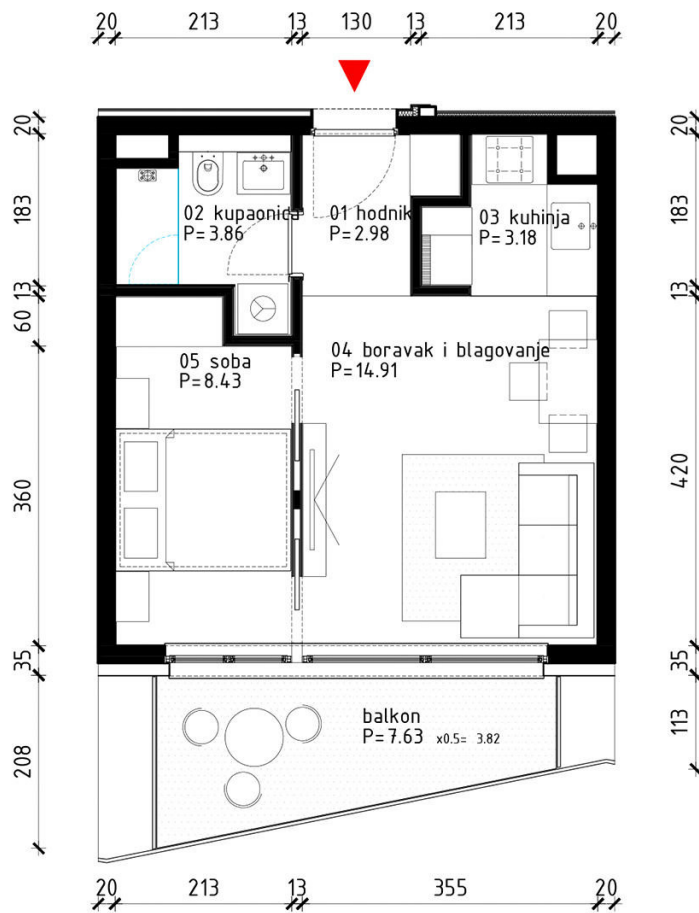

C005

PRIZEMLJE

br.	prostorija	površina	kf	površina
01	ULAZNI HODNIK	2.98	1	2.98 m²
02	KUPAONICA	3.86	1	3.86 m²
03	KUHINJA	3.18	1	3.18 m²
04	BORAVAK	14.91	1	14.91 m²
05	SOBA	8.43	1	8.43 m²
06	BALKON	7.63	0.5	3.82 m²
	STAN	40.99		37.18 m²
07	SP 05	2.61	0.5	1.30 m²
	UKUPNO	43.60		38.48 m²