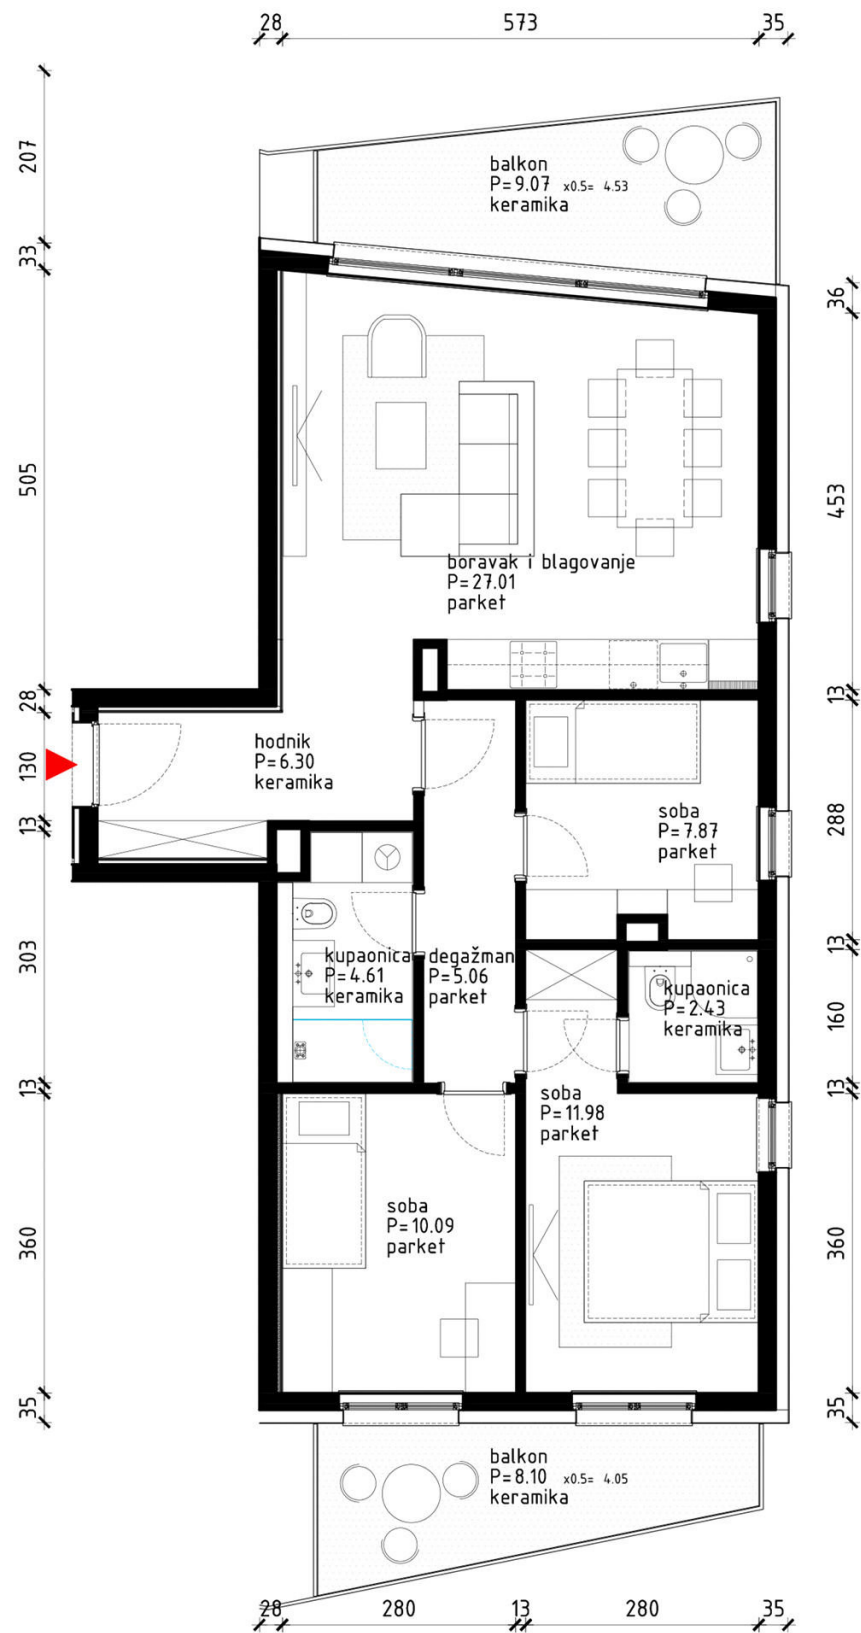

C104

br.	prostorija	površina	kf	površina	
01	ULAZNI HODNIK	6.30	1	6.30 m²	
02	KUPAONICA 1	4.61	1	4.61 m²	
03	SOBA 1	7.87	1	7.87 m²	
04	KUPAONICA 2	2.43	1	2.43 m²	
05	DEGAŽMAN	5.06	1	5.06 m²	
06	BORAVAK	27.01	1	27.01 m²	
07	SOBA 2	11.98	1	11.98 m²	
08	SOBA 3	10.09	1	10.09 m²	
09	BALKON 1	8.10	0.5	4.05 m²	
10	BALKON 2	9.07	0.5	4.53 m²	
	STAN	92.52		83.93 m²	
11	SPREM.	15	2.61	0.5	1.30 m²
	UKUPNO	95.13		85.23 m²