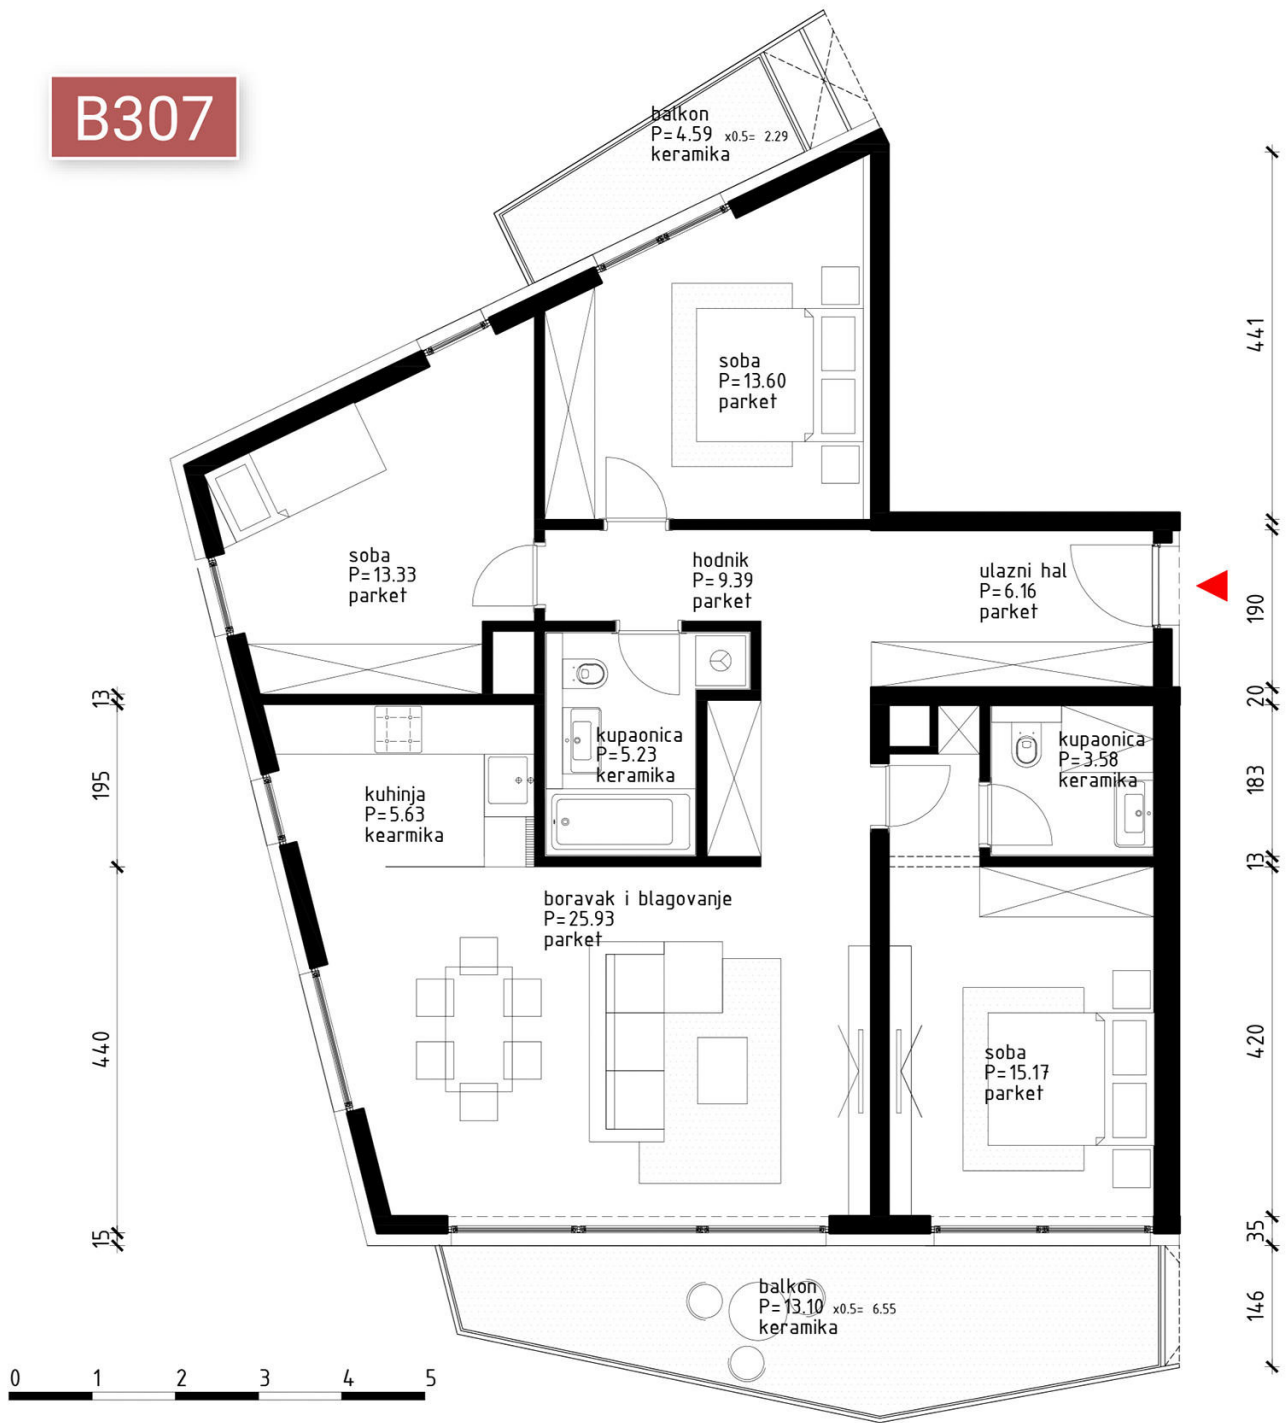

B307

3. KAT

br.	prostorija	površina	kf	površina
01	ULAZNI HODNIK	6.16	1	6.16 m²
02	HODNIK	9.39	1	9.39 m²
03	KUPAONICA 1	5.23	1	5.23 m²
04	KUHINJA	5.63	1	5.63 m²
05	BORAVAK	25.93	1	25.93 m²
06	KUPAONICA 2	3.58	1	3.58 m²
07	SOBA 1	15.17	1	15.17 m²
08	SOBA 2	13.33	1	13.33 m²
09	SOBA 3	13.60	1	13.60 m²
10	BALKON	4.59	0.5	2.29 m²
11	BALKON	13.10	0.5	6.55 m²
	STAN	115.71		106.86 m²
07	SP 39	3.00	0.5	1.50
	UKUPNO	118.71		108.36 m²