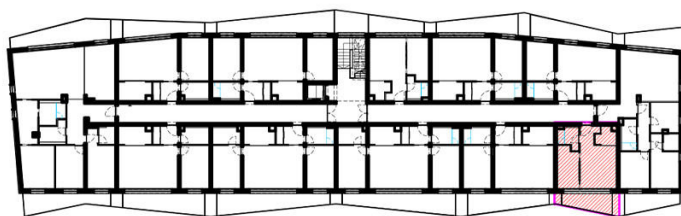

C305

3. KAT

br.	prostorija	površina	kf	površina
01	ULAZNI HODNIK	2.98	1	2.98 m²
02	KUPAONICA	3.86	1	3.86 m²
03	KUHINJA	3.18	1	3.18 m²
04	BORAVAK	14.91	1	14.91 m²
05	SOBA	8.43	1	8.43 m²
06	BALKON	7.63	0.5	3.82 m²
	STAN	40.99		37.18 m²
07	SP	4.0	1.82	0.91 m²
	UKUPNO	42.81		38.09 m²