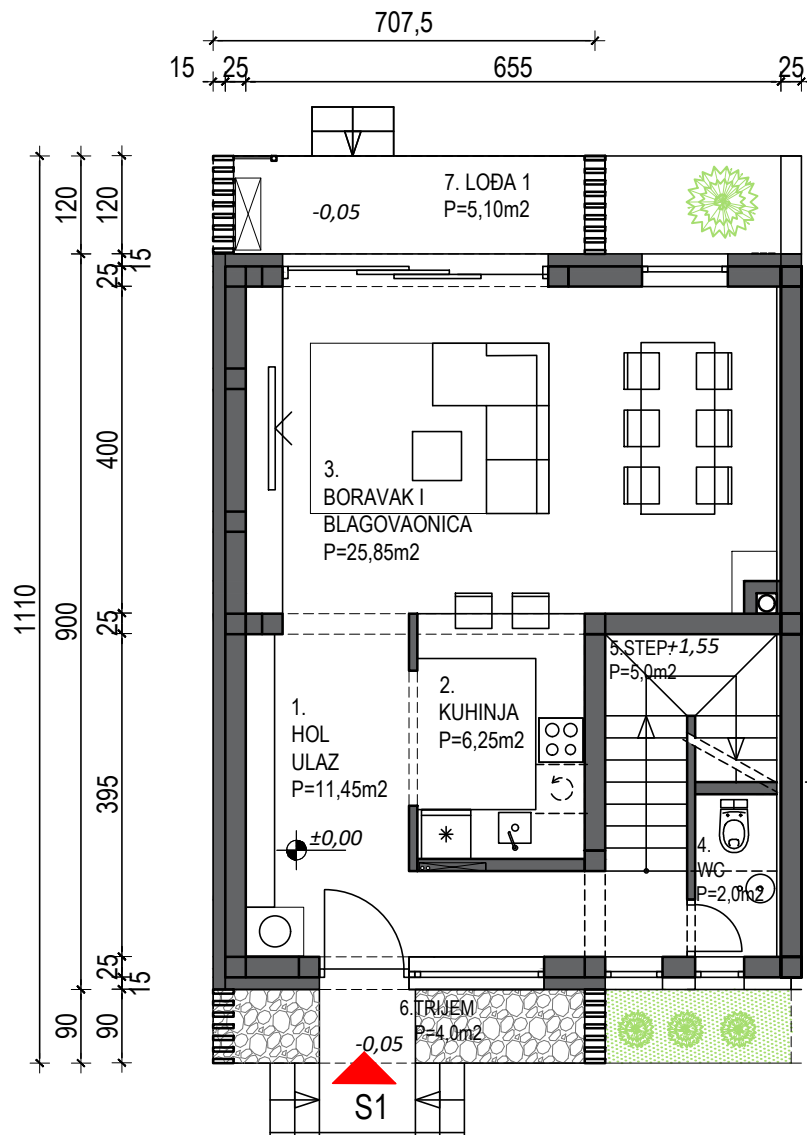

TIP B2 STAN S2

ŠAŠAVO NASELJE K.Č.BR. 2845/2 K.O. ŠAŠINOVEC ZAGREB

TIP B2 STAN S1

TIP B2 STAN S1 PRIZEMLJE

TIP B2 STAN S1 PRVI KAT

NETO POVRŠINE B2_S1				
BR.	PROSTORIJA	POVRŠINA (m ²)	KOEF.	POVRŠINA S KOEF. (m ²)
PRIZEMLJE (zatvoreno):				
1	hol, ulaz	11,40	1,00	
2	kuhinja	7,00	1,00	
3	dnevni boravak i blagovaonica	25,80	1,00	
4	WC	2,00	1,00	
5	stepenice	5,00	1,00	
UKUPNO PRIZEMLJE (zatvoreno):		51,20		
PRIZEMLJE (otvoreno):				
6	trijem	4,00	0,75	3,00
7	lođa 1	5,10	0,75	3,80
1. KAT (zatvoreno):				
8	stepenice	6,40	1,00	
9	hodnik	8,00	1,00	
10	soba 1	12,90	1,00	
11	soba 2	15,10	1,00	
12	kupaonica	8,50	1,00	
UKUPNO 1.KAT (zatvoreno):		50,90		
1. KAT (otvoreno):				
13	lođa 2	3,80	0,75	2,85
14	lođa 3	5,10	0,75	3,82
SVEUKUPNO P+1K (zatvoreno):		102,10	1,00	102,10 m²
SVEUKUPNO P+1K (otvoreno):		18,00	0,75	13,50 m²
VRT:		200,00	0,10	20,00 m²
PM: 2		25,00	0,20	5,00 m²