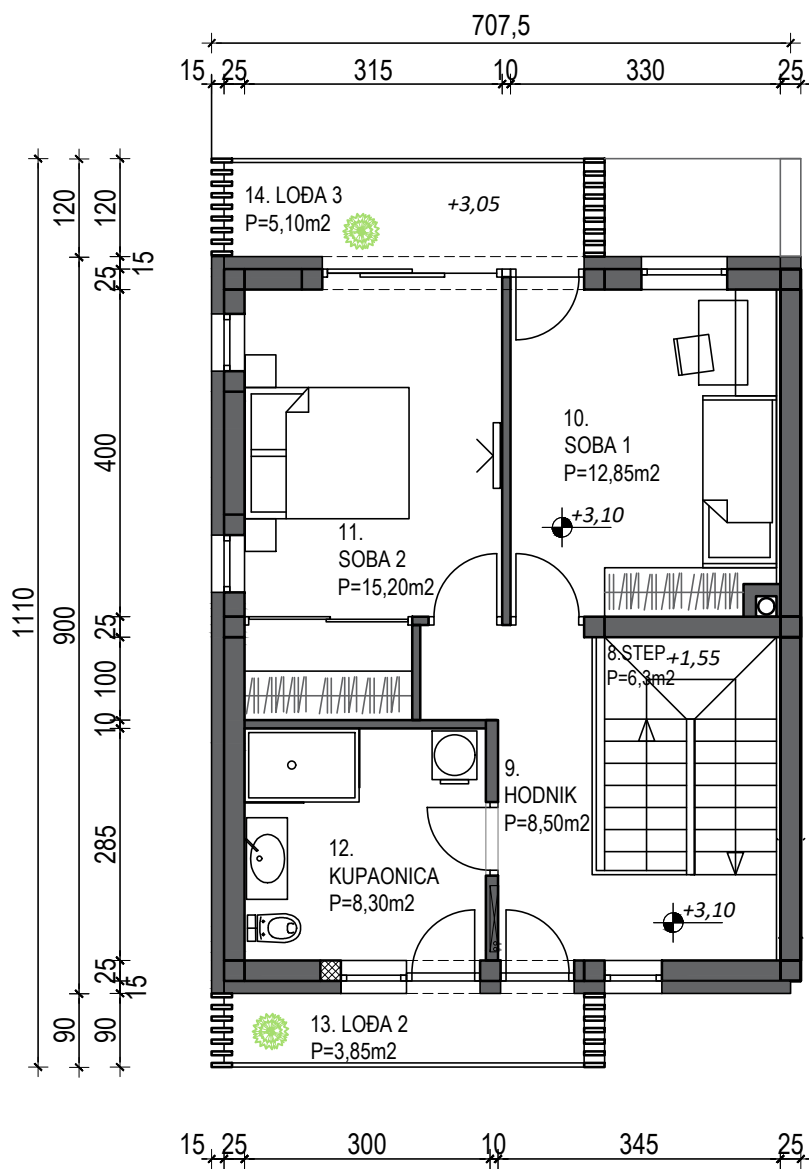

TIP B2 STAN S2

ŠAŠAVO NASELJE K.Č.BR. 2845/2 K.O. ŠAŠINOVEC ZAGREB

TIP B2 STAN S1

TIP B2 STAN S1 PRIZEMLJE

TIP B2 STAN S1 PRVI KAT

NETO POVRŠINE B2_S1				
BR.	PROSTORIJA	POVRŠINA (m ²)	KOEF.	POVRŠINA S KOEF. (m ²)
PRIZEMLJE (zatvoreno):				
1	hol, ulaz	11,40	1,00	
2	kuhinja	7,00	1,00	
3	dnevni boravak i blagovaonica	25,80	1,00	
4	WC	2,00	1,00	
5	stepenice	5,00	1,00	
UKUPNO PRIZEMLJE (zatvoreno):		51,20		
PRIZEMLJE (otvoreno):				
6	trijem	4,00	0,75	3,00
7	lođa 1	5,10	0,75	3,80
1. KAT (zatvoreno):				
8	stepenice	6,40	1,00	
9	hodnik	8,00	1,00	
10	soba 1	12,90	1,00	
11	soba 2	15,10	1,00	
12	kupaonica	8,50	1,00	
UKUPNO 1.KAT (zatvoreno):		50,90		
1. KAT (otvoreno):				
13	lođa 2	3,80	0,75	2,85
14	lođa 3	5,10	0,75	3,82
SVEUKUPNO P+1K (zatvoreno):		102,10	1,00	102,10 m²
SVEUKUPNO P+1K (otvoreno):		18,00	0,75	13,50 m²
VRT:		200,00	0,10	20,00 m²
PM: 2		25,00	0,20	5,00 m²